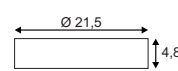

Produktangaben

220-240V ~50/60Hz sek. 350mA
Systemleistung: 18W
Material: Aluminium/Acrylglas
Ø: 21,5 cm H: 4,8 cm