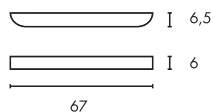

#### Produktangaben

220-240V ~50/60Hz  
 Systemleistung: 27W  
 Material: Aluminium/Glas  
 L: 67 cm B: 6,5 cm H: 6 cm

2,2

A - A+