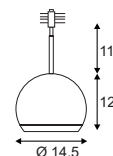

LED Upgrade

LED GU10 15,5W 30°
2700K 680lm EEK=A
16kWh/1000h
Art. Nr. 570672

Variante	Art. Nr	EUR
● schwarz	184580	€
○ weiß	184581	€
● chrom	185582	
● chrom/schwarz	185580