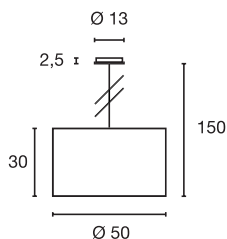

Serie in anderen Varianten erhältlich

Leuchtenfamilie Tenora s. S. 022-031.

LED Upgrade

LED E27 9,5W
2700K 806lm EEK=A+
10kWh/1000h
Art. Nr. 560161

Variante	Art. Nr	EUR
● schwarz	156060	
○ weiß	156061