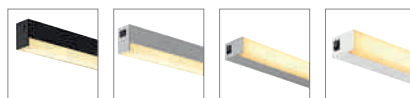

A - A++

SIGHT 60
LED

Leuchtmittelangaben

LED 2x 7,5W 3000K CRI>80

Produktangaben

220-240V ~50/60Hz sek. 500mA
Systemleistung: 17W
Material: Aluminium/Acrylglas
L: 58,2 cm B: 4,5 cm H: 6,5 cm

Serie in anderen Varianten erhältlich

Leuchtenfamilie Sight s. S. 022-031.

Hinweis

Schalter inkl.

Variante	Art. Nr	EUR
1500lm		
● schwarz	160180	€
1500lm		
○ weiß	160181	€
1500lm		
● silbergrau	160184	€

A - A++

SIGHT 115
LED

Leuchtmittelangaben

LED 4x 7,5W 3000K CRI>80

Produktangaben

220-240V ~50/60Hz
Systemleistung: 35W
Material: Aluminium/Acrylglas
L: 114 cm B: 4,5 cm H: 6,5 cm

Serie in anderen Varianten erhältlich

Leuchtenfamilie Sight s. S. 022-031.

Variante	Art. Nr	EUR
3000lm		
● schwarz	160190	€
3000lm		
○ weiß	160191	€
3000lm		
● silbergrau	160194	€