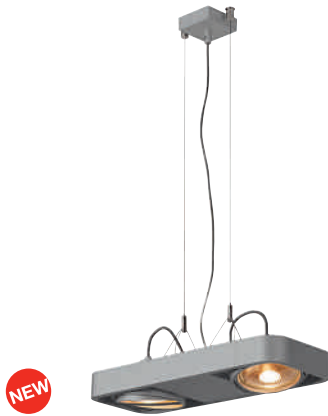

E - A++

- Stabiler Rahmen

Leuchtmittelangaben

GU10 QR111 2x 75W max.
optional: LED

Produktangaben

230V ~50Hz
Material: Aluminium
L: 48 cm B: 18 cm H: 5 cm

Hinweis

Klemmbereich: 1-2,5 mm

LED Upgrade

LED GU10 15,5W 30°
2700K 680lm EEK=A
16kWh/1000h
Art. Nr. 570672

Variante	Art. Nr	EUR
/ Spot: ● schwarz	159210	€
/ Spot: ○ weiß	159211	€
/ Spot: ● silbergrau	159214	€

E - A++

- Stabiler Rahmen

Leuchtmittelangaben

GU10 QR111 2x 75W max.
optional: LED

Produktangaben

230V ~50Hz
Material: Aluminium
L: 40 cm B: 36 cm H: 5 cm

Hinweis

Klemmbereich: 1-2,5 mm

LED Upgrade

LED GU10 15,5W 30°
2700K 680lm EEK=A
16kWh/1000h
Art. Nr. 570672
18kWh/1000h

Variante	Art. Nr	EUR
/ Spot: ● schwarz	159230	€
/ Spot: ○ weiß	159231	€
/ Spot: ● silbergrau	159234	€

E - A++

- Stabiler Rahmen

Leuchtmittelangaben

GU10 QR111 2x 75W max.
optional: LED

Produktangaben

230V ~50Hz
Material: Aluminium
L: 77 cm B: 18 cm H: 5 cm

Hinweis

Klemmbereich: 1-2,5 mm

LED Upgrade

LED GU10 15,5W 30°
2700K 680lm EEK=A
16kWh/1000h
Art. Nr. 570672

Variante	Art. Nr	EUR
/ Spot: ● schwarz	159220	€
/ Spot: ○ weiß	159221	€
/ Spot: ● silbergrau	159224	€