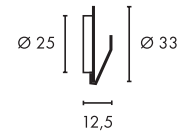

Variante	Art. Nr	EUR
750lm ○ weiß	133921	

Variante	Art. Nr	EUR
1300lm ○ weiß	133931