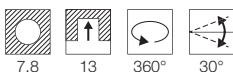

Produktangaben

230V ~50Hz
Material: Aluminium
H: 11,5 cm

Hinweis

Blattfedern
Materialstärke Einbaufäche: 20 mm