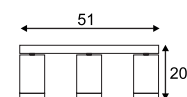

Variante	Art. Nr	EUR
1000lm		
● schwarz matt	156420	
1000lm		
○ weiß matt	156421	

Variante	Art. Nr	EUR
2000lm		
● schwarz matt	156430	
2000lm		
○ weiß matt	156431	

Variante	Art. Nr	EUR
3000lm		
● schwarz matt	156440	
3000lm		
○ weiß matt	156441