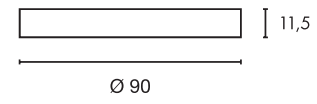

Hinweis

Pendelset exkl., längere Abhängung auf Anfrage.

Zubehörempfehlung	Art. Nr.	EUR
○ Abhängeset	133811	
● Abhängeset	133814	

Leuchtmittlempfehlung

G5 24W
4000K 1950lm EEK=A
26kWh/1000h
Art. Nr. 548124
und
LED G5 39W
4000K 3500lm EEK=A+
44kWh/1000h
Art. Nr. 548139

Variante	Art. Nr.	EUR
○ weiß	133861	
● silber	133864