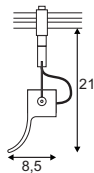

Produktangaben

230V ~50Hz
Material: Aluminium
L: 8,5 cm H: 21 cm

LED Upgrade

LED GU10 15,5W 30°
2700K 680lm EEK=A
16kWh/1000h
Art. Nr. 570672

Variante	Art. Nr	EUR
● schwarz	184620	€
○ weiß	184621	€
● chrom	185622	
● silbergrau	184624