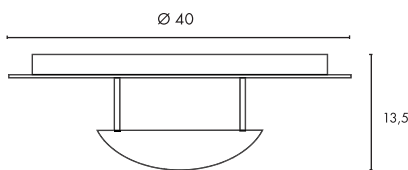

Produktangaben

230V ~50Hz
Material: Stahl
Ø: 40 cm H: 13,5 cm

LED Upgrade

LED R7s 118mm 6,5W
3000K 806lm EEK=A++
7kWh/1000h
Art. Nr. 551893

Variante	Art. Nr	EUR
○ weiß	133901