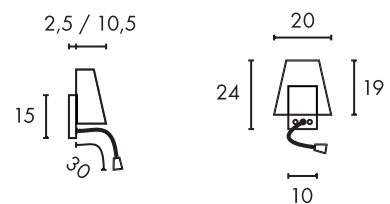

#### Produktangaben

230V ~50Hz  
 Systemleistung: 4,8W  
 Material: Stahl/Glas  
 B: 20 cm H: 24 cm T: 13 cm