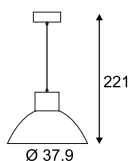

Produktangaben

100-240V ~50/60Hz sek. 1400mA
Systemleistung: 47W
Material: Aluminium/Stahl
Ø: 37,9 cm H: 25 cm

A - A++