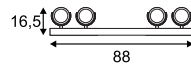

A - A++

Leuchtmittelangaben

LED 4x 10W 3000K CRI80

Produktangaben

220-240V ~50/60Hz
Systemleistung: 42W
Material: Aluminium
B: 88 cm H: 8,8 cm T: 16,5 cm

Serie in anderen Varianten erhältlich

Leuchtenfamilie Kalu LED s. S. 022-031.

A - A++

Leuchtmittelangaben

LED 4x 10W 3000K CRI80

Produktangaben

220-240V ~50/60Hz
Systemleistung: 42W
Material: Aluminium
B: 29 cm H: 28 cm T: 16,5 cm

Serie in anderen Varianten erhältlich

Leuchtenfamilie Kalu LED s. S. 022-031.

Variante	Art. Nr	EUR
2640lm ● schwarz matt	147650	
2640lm ● schwarz/weiß	147651	

Variante	Art. Nr	EUR
2640lm ● schwarz matt	147640	
2640lm ● schwarz/weiß	147641