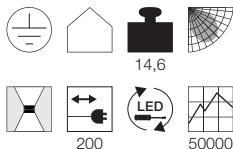

Produktangaben

220-240V ~50/60Hz
Systemleistung: 34,5W
Material: Aluminium/Acrylglas
L: 70 cm B: 26 cm H: 187 cm

Serie in anderen Varianten erhältlich

Leuchtenfamilie Worklight s. S. 022-031.

Hinweis

Schalter im Leuchtenschaft.