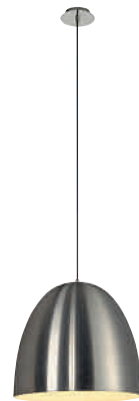

E - A++

PARA CONE 40

**Leuchtmittelangaben**

E27 A60 60W max.  
optional: LED TC(...)SE QA60

**Produktangaben**

230V ~50Hz  
Material: Aluminium/Stahl  
Ø: 40 cm H: 37 cm

1,45

150