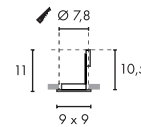

Zubehöreffahrung	Art. Nr.	EUR
Transformator	461157	

LED Upgrade

LED GU5.3 6,5W 36°
2700K 390lm EEK=A
7kWh/1000h
Art. Nr. 560172

Variante	Art. Nr.	EUR
L: 9 cm B: 9 cm 0,15 kg		
● schwarz	111700	
L: 9 cm B: 9 cm 0,15 kg		
○ weiß	111701	
L: 9 cm B: 9 cm 0,15 kg		
● alu gebürstet	111706