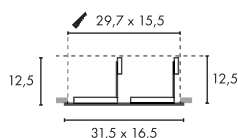

Zubehörempfehlung	Art. Nr.	EUR
Transformator	461157	

LED Upgrade

LED G53 11W 45°
2800K 470lm EEK=A
12kWh/1000h
Art. Nr. 570042

LED Upgrade

LED GU10 17,5W 30°
2700K 880lm EEK=A
18kWh/1000h
Art. Nr. 551642

Variante	Art. Nr.	EUR
● schwarz matt	113810	
○ weiß matt	113811	
● alu gebürstet	111372	

Variante	Art. Nr.	EUR
● schwarz matt	113840	
○ weiß matt	113841	
● alu gebürstet	111382