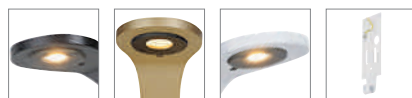

A - A++

**DISPLAY
LED**

- Ideal für: den Messeinsatz

Leuchtmittelangaben

LED 1x 9W CRI>80

Produktangaben

230V ~50Hz sek. 24V DC
Systemleistung: 16W
Material: Kunststoff/Aluminium/Stahl

Hinweis

Eurostecker
Klemmbereich: 5-55 mm

Variante	Art. Nr	EUR
4000K 1100lm ● silbergrau	170401	
3000K 1060lm ● silbergrau	170402	

A - A++

**AIR INDI DISPLAY
LED**

- Ideal für: Bildbeleuchtung
- Premium LED

Leuchtmittelangaben

LED 1x 7,6W 3000K CRI>90

Produktangaben

220-240V ~50/60Hz sek. 500mA
Systemleistung: 11W
Material: Aluminium/Stahl/Glas
B: 5,9 cm H: 12 cm T: 21,5 cm

Zubehörempfehlung	Art. Nr.	EUR
Montageplatte	133949	

Variante	Art. Nr	EUR
490lm ● schwarz	133940	
490lm ○ weiß	133941	
490lm ● messing	133943