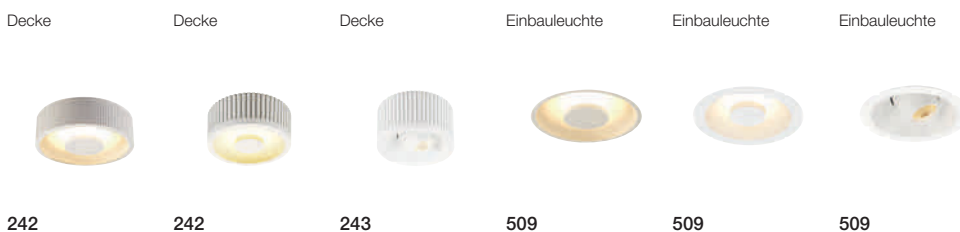

OCCULDAS

Direkte und indirekte Beleuchtung, Ein- und Aufbauoption,
Design: David Morgan