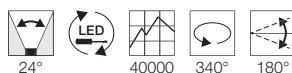

24°

40000

340°

180°

Serie in anderen Varianten erhältlich

Leuchtenfamilie Kalu LED s. S. 022-031.