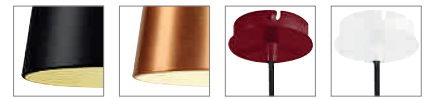

E - A++

TINTO
E27

Leuchtmittelangaben

E27 A60 60W optional: TC(...)SE LED

Produktangaben

220-240V ~50/60Hz
Material: Aluminium/Stahl
Ø: 26,2 cm H: 27,8 cm

0,88

150

LED Upgrade

LED E27 9,5W
2700K 806lm EEC=A+
10kWh/1000h
Art. Nr. 560161

Variante	Art. Nr	EUR
● schwarz	165510	€
○ weiß	165511	€
● farngrün-RAL6025	165515	€
● weinrot	165518	€
● kupfer	165519	€
● schwarz/gold	165520	€