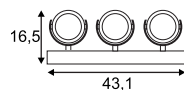

A - A++

Leuchtmittelangaben

LED 3x 10W 3000K CRI80

Produktangaben

220-240V ~50/60Hz
Systemleistung: 32W
Material: Aluminium
B: 43,1 cm H: 8,8 cm T: 16,5 cm

1,8 L

24°

40000

340°

180°

Serie in anderen Varianten erhältlich

Leuchtenfamilie Kalu LED s. S. 022-031.

A - A++

Leuchtmittelangaben

LED 4x 10W 3000K CRI80

Produktangaben

220-240V ~50/60Hz
Systemleistung: 42W
Material: Aluminium
B: 58 cm H: 8,8 cm T: 16,5 cm

2,4 L

24°

40000

340°

180°

Serie in anderen Varianten erhältlich

Leuchtenfamilie Kalu LED s. S. 022-031.

Variante	Art. Nr	EUR
1980lm		
● schwarz matt	147620	
1980lm		
● schwarz/weiß	147621	

Variante	Art. Nr	EUR
2640lm		
● schwarz matt	147630	
2640lm		
● schwarz/weiß	147631