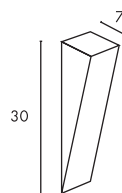

LED Upgrade

LED GU10 3,5W 40°
2700K 260lm EEK=A+
4kWh/1000h
Art. Nr. 560122

Variante	Art. Nr	EUR
○ weiß	151561	
● silbergrau	151564