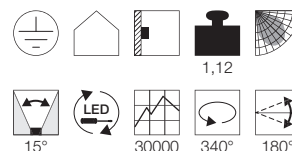

Produktangaben

230V ~50Hz
Material: Aluminium
B: 28 cm H: 24 cm T: 13 cm

LED Upgrade

LED E27 9,5W
2700K 806lm EEK=A+
10kWh/1000h
Art. Nr. 560161

Variante	Art. Nr	EUR
95lm		
○ weiß	155681