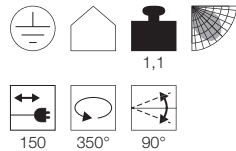

#### Produktangaben

230V ~50Hz  
Material: Aluminium  
L: 62,5 cm B: 21,7 cm H: 6,5 cm