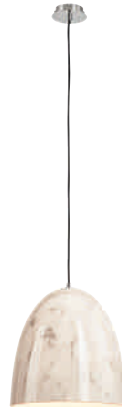

E - A++

PARA CONE 30

**Leuchtmittelangaben**

E27 A60 60W max.  
optional: LED TC(...)SE QA60

**Produktangaben**

230V ~50Hz  
Material: Stahl

150

**Serie in anderen Varianten erhältlich**