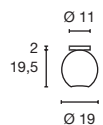

E - A++

SUN

- Mundgeblasener Glasschirm
- Jede Leuchte ist ein Unikat

Leuchtmittelangaben

E27 A60 75W max.
Ø: 7 max. L: 12 cm max.
optional: LED TC(...)SE QA60

Produktangaben

230V ~50Hz
Material: Aluminium/Glas
Ø: 19 cm H: 19,5 cm

1,1

Serie in anderen Varianten erhältlich

Leuchtenfamilie Sun s. S. 022-031.

E - A++

BIG SUN

- Mundgeblasener Glasschirm
- Jede Leuchte ist ein Unikat

Leuchtmittelangaben

E27 A60 75W max.
Ø: 7 max. L: 17,5 cm max.
optional: LED TC(...)SE QA60

Produktangaben

230V ~50Hz
Material: Aluminium/Glas
Ø: 30 cm H: 30 cm

1,6

Serie in anderen Varianten erhältlich

Leuchtenfamilie Big Sun s. S. 022-031.

LED Upgrade

LED E27 9,5W
2700K 806lm EEK=A+
10kWh/1000h
Art. Nr. 560161

Variante	Art. Nr	EUR
alu/weiß	134221	

LED Upgrade

LED E27 9,5W
2700K 806lm EEK=A+
10kWh/1000h
Art. Nr. 560161

Variante	Art. Nr	EUR
alu/weiß	134301