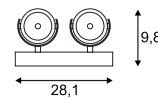

Variante	Art. Nr	EUR
660lm L: 13,1 cm ● schwarz matt	147660	
660lm L: 13,1 cm ● schwarz/weiß	147661	

Variante	Art. Nr	EUR
1320lm ● schwarz matt	147670	
1320lm ● schwarz/weiß	147671