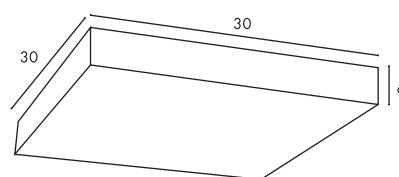

Produktangaben

230V ~50Hz
Material: satiniertes Glas/Stahl
L: 30 cm B: 30 cm H: 6 cm

2,24