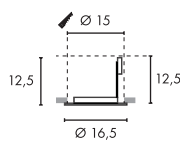

E - A++

**NEW TRIA 1**  
QPAR111, Blattfedern, Hochvolt

**Leuchtmittelangaben**

GU10 QPAR111 75W max.  
optional: LED

**Produktangaben**

230V ~50Hz  
Material: Aluminium  
H: 12,5 cm

**Hinweis**

Materialstärke Einbaufäche: 30 mm