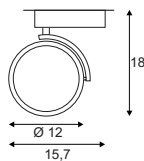

Serie in anderen Varianten erhältlich

Leuchtenfamilie Kalu QR111 s. S. 022-031.

Serie in anderen Varianten erhältlich

Leuchtenfamilie Kalu LED s. S. 022-031.

LED Upgrade

LED GU10 17,5W 30°
2700K 880lm EEK=A
18kWh/1000h
Art. Nr. 551642

LED Upgrade

LED G53 19,5W 30°
2700K 1070lm EEK=A
21kWh/1000h
Art. Nr. 551402

Variante	Art. Nr	EUR
● schwarz matt	143540	
○ weiß	143541	
● silber	143544	

Variante	Art. Nr	EUR
● schwarz matt	143460	
○ weiß	143461	
● silber	143464	

Variante	Art. Nr	EUR
800lm		
○ weiß	143731	
800lm		
● silbergrau	143734