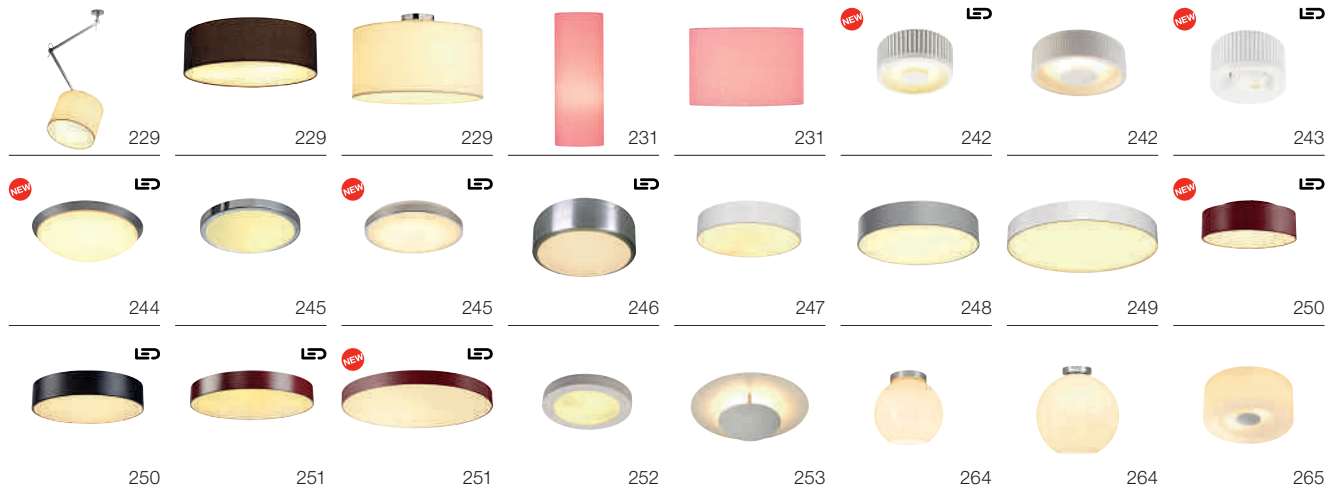

RUNDE FORM

RUNDE FORM - EINSTRAHLIG

RUNDE FORM - ZWEISTRAHLIG

RUNDE FORM - DREISTRAHLIG

SPOTS - EINSTRAHLIG

LANGE FORM

QUADRATISCHE FORM