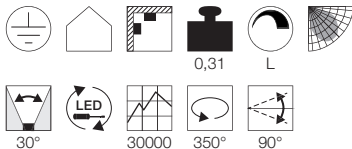

Produktangaben

230V ~50Hz
Systemleistung: 8W
Material: Aluminium
Ø: 6,2 cm H: 14 cm

Serie in anderen Varianten erhältlich

Leuchtenfamilie Debasto s. S. 022-031.

Variante	Art. Nr	EUR
360lm ● schwarz	152950	
360lm ○ weiß	152951	
360lm ● silbergrau	152954