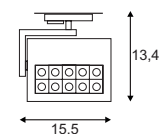

Variante	Art. Nr	EUR
1020lm 30° ● schwarz	144050	
1020lm 30° ○ weiß	144051	
1020lm 30° ● silbergrau	144054	
960lm 60° ● schwarz	144060	
960lm 60° ○ weiß	144061	
960lm 60° ● silbergrau	144064