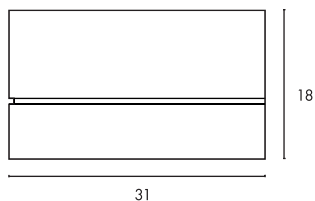

Produktangaben

230V ~50Hz
Material: Stahl
B: 31 cm H: 18 cm T: 16 cm

Leuchtmittlempfehlung

G53 35W 24°
2900K 440lm EEK=B
38kWh/1000h
Art. Nr. 545522

Variante	Art. Nr	EUR
● schwarz matt	117190	
○ weiß	117191	
● silber	117194