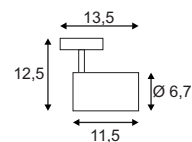

Zubehörempfehlung	Art. Nr.	EUR
● Zierring	151840	

LED Upgrade

LED GU10 3,5W 40°
2700K 260lm EEK=A+
4kWh/1000h
Art. Nr. 560122

Variante	Art. Nr.	EUR
● schwarz	152010	
○ weiß	152011	
● messing	152013	
● silbergrau/schwarz	152014