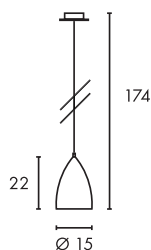

Serie in anderen Varianten erhältlich

Leuchtenfamilie Tonga.

LED Upgrade

LED E14 4W
2700K 250lm EEK=A+
3kWh/1000h
Art. Nr. 560222

Variante	Art. Nr	EUR
○ weiß	133444