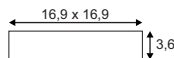

A - A++

SENSER 6
LED

- Flache Aufbauleuchte zur Grundbeleuchtung
- Premium LED

Leuchtmittelangaben

LED 1x 6W 3000K CRI80

Produktangaben

100-240V ~50/60Hz sek. 350mA
Systemleistung: 6,7W
Material: Aluminium/Acrylglas
L: 12,1 cm B: 12,1 cm H: 3,6 cm

A - A++

SENSER 10
LED

- Flache Aufbauleuchte zur Grundbeleuchtung
- Premium LED

Leuchtmittelangaben

LED 1x 10W 3000K CRI80

Produktangaben

220-240V ~50/60Hz sek. 350mA
Systemleistung: 14W
Material: Aluminium/Acrylglas
L: 16,9 cm B: 16,9 cm H: 3,6 cm

A - A++

SENSER 14
LED

- Flache Aufbauleuchte zur Grundbeleuchtung
- Premium LED

Leuchtmittelangaben

LED 1x 14W 3000K CRI80

Produktangaben

220-240V ~50/60Hz sek. 350mA
Systemleistung: 18W
Material: Aluminium/Acrylglas
L: 21,5 cm B: 21,5 cm H: 4,8 cm

Variante	Art. Nr	EUR
230lm		
○ weiß	162963	
230lm		
● silbergrau	162993	

Variante	Art. Nr	EUR
500lm		
○ weiß	162973	
500lm		
● silbergrau	163003	

Variante	Art. Nr	EUR
840lm		
○ weiß	162983	
840lm		
● silbergrau	163013