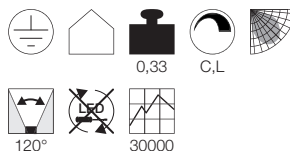

Produktangaben

220-240V ~50/60Hz sek. 500mA
Systemleistung: 11W
Material: Aluminium/Stahl/Glas
B: 5,9 cm H: 12 cm T: 21,5 cm