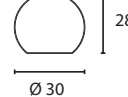

LED Upgrade

LED E27 9,5W
2700K 806lm EEK=A+
10kWh/1000h
Art. Nr. 560161

Variante	Art. Nr	EUR
① alu/weiß	133581