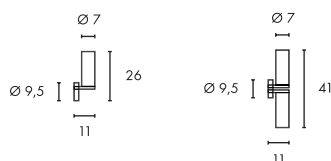

Produktangaben

230V ~50Hz
Material: Aluminium/Stahl/Glas
B: 9,5 cm T: 11 cm

IP 44

LED Upgrade

LED E14 4W
2700K 250lm EEK=A+
3kWh/1000h
Art. Nr. 560222

Variante	Art. Nr	EUR
H: 26 cm 0,59 kg ● chrom	149482	
H: 41 cm 1,04 kg ● chrom	149492	

D - A+