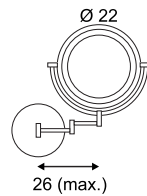

Produktangaben

100-240V ~50/60Hz
Systemleistung: 5,8W
Material: Stahl/Glas
Ø: 22 cm L: 26 cm

A - A++