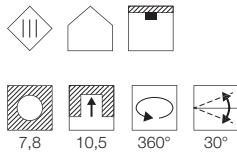

Produktangaben

12V ~50Hz
Material: Aluminium
H: 11 cm

Hinweis

Blattfedern
Materialstärke Einbauffläche: 20 mm
Nicht für Coolbeam Lampen geeignet.