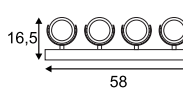

Variante	Art. Nr	EUR
1980lm		
● schwarz matt	147620	
1980lm		
● schwarz/weiß	147621	

Variante	Art. Nr	EUR
2640lm		
● schwarz matt	147630	
2640lm		
● schwarz/weiß	147631