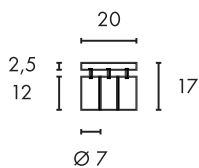

Produktangaben

230V ~50Hz
Material: Aluminium
Ø: 20 cm H: 17 cm

Zubehörimpfehlung	Art. Nr.	EUR
Leuchtmittelzange	470640	

LED Upgrade

LED GU10 4,3W 40°
2700K 245lm EEK=A+
5kWh/1000h
Art. Nr. 551252

Variante	Art. Nr.	EUR
○ weiß	147414	
● alu gebürstet	147424	

Leuchtmittelangaben

GU10 QPAR111 50W max.
optional: LED