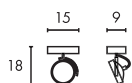

Serie in anderen Varianten erhältlich

Leuchtenfamilie Kalu s. S. 022-031.

LED Upgrade

LED GU10 17,5W 30°
2700K 880lm EEK=A
18kWh/1000h
Art. Nr. 551642

Variante	Art. Nr	EUR
○ weiß matt	147301	
● alu gebürstet	147306