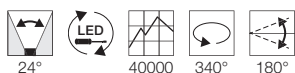

Serie in anderen Varianten erhältlich

Leuchtenfamilie Kalu LED s. S. 022-031.

Hinweis

Fußschalter am Netzkabel.
Schukostecker.