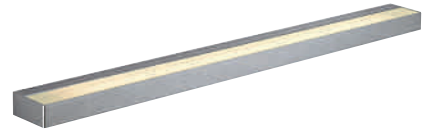

SEDO 21

- High Efficient Leuchtmittel

Leuchtmittelangaben

G5 T16 21W