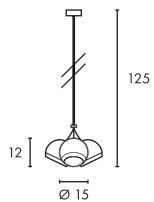

Hinweis

Textil-Kabel.

LED Upgrade

LED GU10 15,5W 30°
2700K 680lm EEK=A
16kWh/1000h
Art. Nr. 570672

Variante	Art. Nr	EUR
chrom	133522