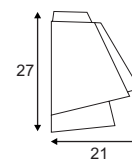

Serie in anderen Varianten erhältlich

Leuchtenfamilie Soberbia s. S. 022-031.

Variante	Art. Nr	EUR
950lm ○ weiß	165431	€