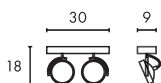

Serie in anderen Varianten erhältlich

Leuchtenfamilie Kalu s. S. 022-031.

LED Upgrade

LED GU10 17,5W 30°
2700K 880lm EEK=A
18kWh/1000h
Art. Nr. 551642

Variante	Art. Nr	EUR
○ weiß matt	147311	
● alu gebürstet	147316