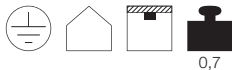

**Produktangaben**

230V ~50Hz  
Material: Stahl  
Ø: 14,5 cm H: 12 cm

**Serie in anderen Varianten erhältlich**

Leuchtenfamilie Light Eye s. S. 022-031.

**Hinweis**

Textil-Kabel.  
Weiteres Zubehör im Kapitel Zubehör.