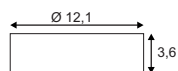

Produktangaben

100-240V ~50/60Hz sek. 350mA
Systemleistung: 6,7W
Material: Aluminium/Acrylglas
Ø: 12,1 cm H: 3,6 cm

A - A++