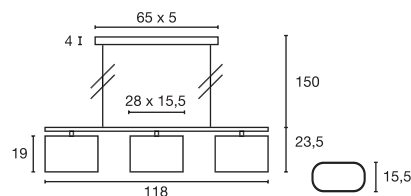

Hinweis

Textil-Kabel.

LED Upgrade

LED E27 9,5W
2700K 806lm EEK=A+
10kWh/1000h
Art. Nr. 560161

Variante	Art. Nr	EUR
● schwarz	155870	
○ weiß	155871