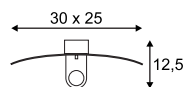

Produktangaben

220-240V ~50/60Hz sek. 500mA
Systemleistung: 8,4W
Material: Aluminium/Stahl/Glas
B: 30 cm H: 25 cm T: 12,5 cm

A - A++