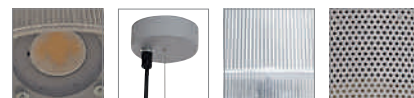

**Leuchtmittelangaben**

E40 HIE 250W

**Produktangaben**

230V ~50Hz  
Systemleistung: 270W  
Material: Aluminium/Kunststoff PC  
Ø: 48 cm H: 56 cm

**Hinweis**

(Rosette exkl./ Kabel exkl./ Kette exkl.).

A - A++