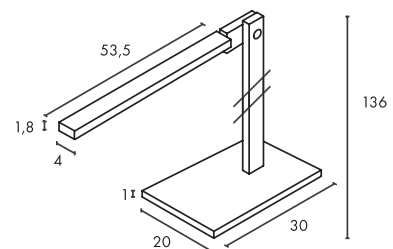

Hinweis

Schalter im Leuchtschaft.
Eurostecker und Schalter.

Variante	Art. Nr	EUR
385lm		
● schwarz	146060