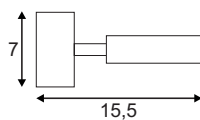

Produktangaben

100-240V ~50/60Hz sek. 700mA
Systemleistung: 4,5W
Material: Aluminium
B: 7 cm H: 7 cm T: 15,5 cm

Variante	Art. Nr	EUR
185lm		
● schwarz	146270	€
185lm		
○ weiß	146271	
185lm		
● silbergrau	146272