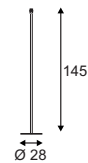

Hinweis

Eurostecker und Schalter

Variante	Art. Nr	EUR
● schwarz	155790	€
● metall gebürstet	155795	€