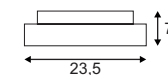

Variante	Art. Nr	EUR
920lm ○ weiß	230891	
500lm ● silber	230894