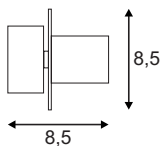

D - A+

TANI

Leuchtmittelangaben

R7s 118mm QT-DE12 200W max.
optional: LED

Produktangaben

230V ~50Hz
Material: Aluminium/Glas
B: 23 cm H: 8,5 cm T: 8,5 cm

0,8

D - A+

WL 149 R7S

Leuchtmittelangaben

R7s 78mm QT-DE12 60W max.
optional: LED

Produktangaben

230V ~50Hz
Material: Stahl/Glas
B: 24 cm H: 5 cm T: 10 cm

1,07

LED Upgrade

LED R7s 118mm 10,5W 330°
2700K 1050lm EEK=A+
11kWh/1000h
Art. Nr. 560352

Variante	Art. Nr	EUR
● chrom	147562	
● alu gebürstet	147566	

LED Upgrade

LED R7s 78mm 5,5W 330°
2700K 530lm EEK=A+
6kWh/1000h
Art. Nr. 560332

Variante	Art. Nr	EUR
○ weiß matt	149471	
● chrom	149472