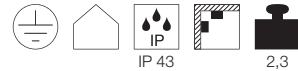

#### Produktangaben

220-240V ~50/60Hz  
 Systemleistung: 31,5W  
 Material: Aluminium/Kunststoff PC  
 B: 120 cm H: 7 cm T: 7 cm