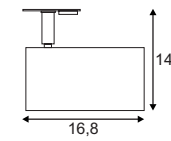

Variante	Art. Nr	EUR
2220lm ● schwarz	144100	€
2220lm ○ weiß	144101	€
2220lm ● silber	144104	€
2360lm ● schwarz	144110	€
2360lm ○ weiß	144111	€
2360lm ● silber	144114	€