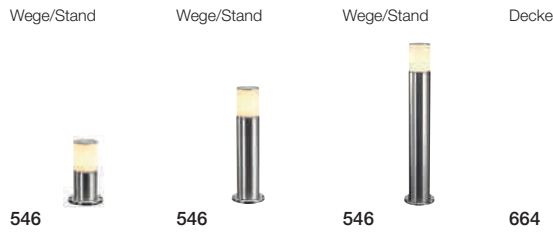

**BIG NAILS**  
Edelstahl-  
Leuchten, für  
den Außenbereich

**BIG NAILS PLUS**  
Edelstahl-  
Leuchten, für  
den Außenbereich

**ROX ACRYL**  
Zylindrische  
Form, für  
den Außenbereich

**SLOTS**  
Raffinierter  
Lichtaustritt,  
schlichtes Design,  
absolute  
Blendfreiheit