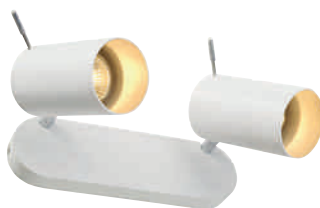

#### Produktangaben

230V ~50Hz  
 Material: Aluminium  
 Ø: 7 cm H: 17 cm

0,34

350° 90°

E - A++