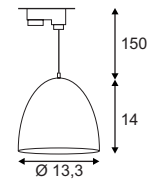

### Produktangaben

230V ~50Hz  
Material: Stahl  
Ø: 13,3 cm H: 14 cm

0,33

150