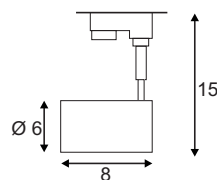

Variante	Art. Nr	EUR
380lm		
● schwarz	152340	€
400lm		
○ weiß	152341	€