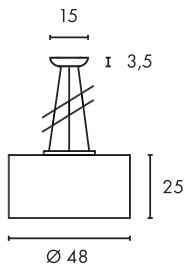

Hinweis

Fernbedienung inkl.

Leuchtmittlempfehlung

2GX13 40W
3000K 3300lm EEK=A
48kWh/1000h
Art. Nr. 548240

Variante	Art. Nr	EUR
metall gebürstet	147203