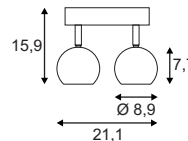

Serie in anderen Varianten erhältlich

Leuchtenfamilie Light Eye s. S. 022-031.

Zubehöreffahrung	Art. Nr.	EUR
● Dekoring Ø 5,7	151040	
○ Dekoring Ø 5,7	151041	
◐ Dekoring Ø 5,7	151049	

LED Upgrade

LED GU10 4,3W 40°
2700K 245lm EEK=A+
5kWh/1000h
Art. Nr. 551252

Variante	Art. Nr.	EUR
● schwarz/chrom	149070	
○ weiß/chrom	149071	
◐ chrom	149072	
● farngrün-RAL6025	149075	
● kupfer	149079