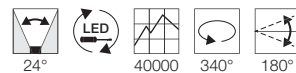

Produktangaben

220-240V ~50/60Hz
Systemleistung: 42W
Material: Aluminium
B: 29 cm H: 28 cm T: 16,5 cm

Serie in anderen Varianten erhältlich

Leuchtenfamilie Kalu LED s. S. 022-031.