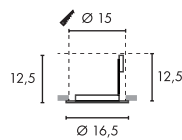

Zubehöreffahrung	Art. Nr.	EUR
Transformator	461157	

LED Upgrade

LED G53 11W 45°
2800K 470lm EEK=A
12kWh/1000h
Art. Nr. 570042

Variante	Art. Nr.	EUR
Ø: 16,5 cm 0,3 kg ● schwarz matt	113520	
Ø: 16,5 cm 0,3 kg ○ weiß matt	113530	
Ø: 16,5 cm 0,3 kg ● alu eloxiert	111370