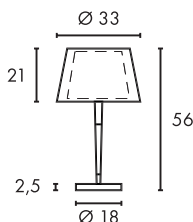

Hinweis

Eurostecker und Schalter

LED Upgrade

LED E27 9,5W
2700K 806lm EEK=A+
10kWh/1000h
Art. Nr. 560161

Variante	Art. Nr	EUR
● bicolor	155651