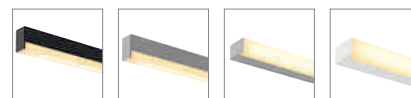

A - A++

SIGHT 60
LED

Leuchtmittelangaben

LED 2x 7,5W 3000K CRI>80

Produktangaben

220-240V ~50/60Hz sek. 500mA
Systemleistung: 17W
Material: Aluminium/Acrylglas
L: 58,2 cm B: 4,5 cm H: 6,5 cm

Serie in anderen Varianten erhältlich

Leuchtenfamilie Sight s. S. 022-031.

Hinweis

Schalter inkl.

Variante	Art. Nr	EUR
1500lm		
● schwarz	160180	€
1500lm		
○ weiß	160181	€
1500lm		
● silbergrau	160184	€

A - A++

SIGHT 115
LED

Leuchtmittelangaben

LED 4x 7,5W 3000K CRI>80

Produktangaben

220-240V ~50/60Hz
Systemleistung: 35W
Material: Aluminium/Acrylglas
L: 114 cm B: 4,5 cm H: 6,5 cm

Serie in anderen Varianten erhältlich

Leuchtenfamilie Sight s. S. 022-031.

Variante	Art. Nr	EUR
3000lm		
● schwarz	160190	€
3000lm		
○ weiß	160191	€
3000lm		
● silbergrau	160194	€