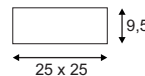

E - A++

PLASTRA 105
E27

- Individuell gestaltbar

Leuchtmittelangaben

E27 A60 2x 25W max.
Ø: 5 max. L: 14 cm max.
optional: LED TC(...)SE QA60

Produktangaben

230V ~50Hz
Material: Gips/Stahl/Glas
Ø: 31 cm H: 8 cm

Serie in anderen Varianten erhältlich

Leuchtenfamilie Plastra s. S. 022-031.

Leuchtmittlempfehlung

E27 15W
2700K 900lm EEK=A
15kWh/1000h
Art. Nr. 508740

Variante	Art. Nr	EUR
☐ weiß	148001	

E - A++

PLASTRA 104
E27

- Individuell gestaltbar

Leuchtmittelangaben

E27 A60 2x 25W max.
Ø: 5 max. L: 14 cm max.
optional: LED TC(...)SE QA60

Produktangaben

230V ~50Hz
Material: Gips/Stahl/Glas
L: 25 cm B: 25 cm H: 9,5 cm

Serie in anderen Varianten erhältlich

Leuchtenfamilie Plastra s. S. 022-031.

Leuchtmittlempfehlung

E27 15W
2700K 900lm EEK=A
15kWh/1000h
Art. Nr. 508740

Variante	Art. Nr	EUR
☐ weiß	148002