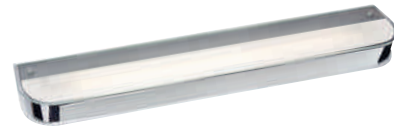

A

A - A+

BOWTOW GLASS

- High Output Leuchtmittel

Leuchtmittelangaben

G5 T16 24W