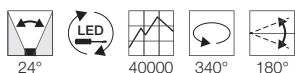

24°

40000

340°

180°

Serie in anderen Varianten erhältlich

Leuchtenfamilie Kalu LED s. S. 022-031.