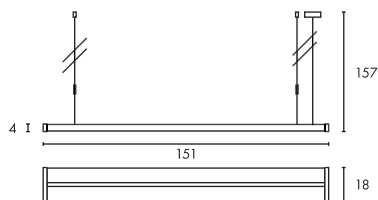

Hinweis

Offenes Kabelende.

Zubehörempfehlung	Art. Nr.	EUR
● Rosette	925190	

Leuchtmittlempfehlung

G5 35W
3000K 3650lm EEK=A+
38kWh/1000h
Art. Nr. 548035

Variante	Art. Nr.	EUR
● silbergrau	160874	

A - A+