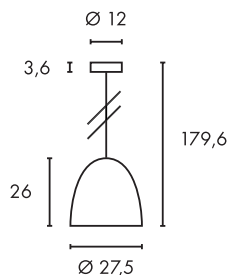

Serie in anderen Varianten erhältlich

Leuchtenfamilie Soprana Solid s. S. 022-031.

LED Upgrade

LED E27 9,5W
2700K 806lm EEK=A+
10kWh/1000h
Art. Nr. 560161

Variante	Art. Nr	EUR
● grau	155711