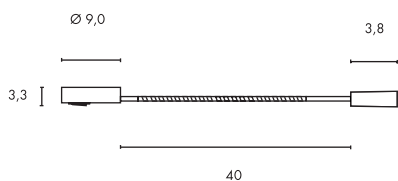

Zubehörempfehlung Art. Nr. EUR

■ Dekoring Ø 5,7 151049

LED Upgrade

LED GU10 4,3W 40°
2700K 245lm EEK=A+
5kWh/1000h
Art. Nr. 551252

Variante	Art. Nr	EUR
■ chrom	146692	

Variante	Art. Nr	EUR
4000K 80lm ■ chrom	146680	
3000K 70lm ■ chrom	146682	

Variante	Art. Nr	EUR
80lm ● silbergrau	146512