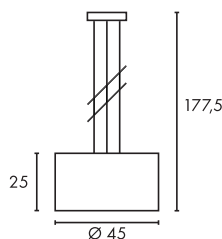

Serie in anderen Varianten erhältlich

Leuchtenfamilie Lasson s. S. 022-031.