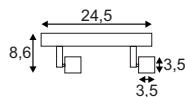

LED Upgrade

LED GU10 4,3W 40°
2700K 245lm EEK=A+
5kWh/1000h
Art. Nr. 551252

Variante	Art. Nr	EUR
● schwarz matt	147370	
○ weiß matt	147371	
● silber	147374	
● weinrot	147376