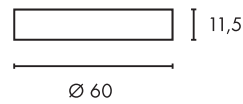

Hinweis

Pendelset exkl., längere Abhängung auf Anfrage.

Zubehörempfehlung	Art. Nr.	EUR
○ Abhängeset	133811	
● Abhängeset	133814	

Leuchtmittlempfehlung

G5 24W
4000K 1950lm EEK=A
26kWh/1000h
Art. Nr. 548124
und
LED 2G11 24W
4000K 1800lm EEK=A
26kWh/1000h
Art. Nr. 508441

Variante	Art. Nr.	EUR
○ weiß	133801	
● silbergrau	133804