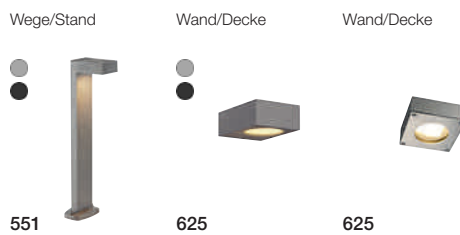

QUADRASYL
Leuchterserie für GX53-Leuchtmittel, für den Außenbereich