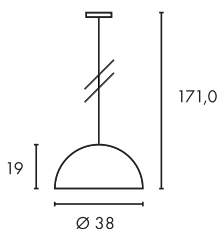

Hinweis

Textil-Kabel in Gehäusefarbe.

171,0

19

Ø 38

LED Upgrade

LED E27 9,5W
2700K 806lm EEK=A+
10kWh/1000h
Art. Nr. 560161

Variante	Art. Nr	EUR
⦿ schwarz matt	155500	
⦿ weiß matt	155501	
⦿ schwarz matt	155510	
⦿ weiß matt	155511