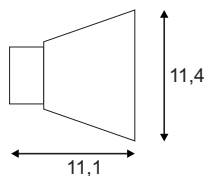

A - A++

NEW

CARISO WL-3
LED

- individuelle Lichtstimmung: Lichtfarbe ändert sich durch Dimmen
- Premium LED

Leuchtmittelangaben

LED 2x 9W 2700K CRI>90

A - A++

NEW

CARISO WL-4
LED

- individuelle Lichtstimmung: Lichtfarbe ändert sich durch Dimmen
- Premium LED

Leuchtmittelangaben

LED 2x 9W 2700K CRI>90

Produktangaben

220-240V ~50/60Hz sek. 500mA
Systemleistung: 22W
Material: Aluminium/Stahl
B: 35 cm H: 11,4 cm T: 11,1 cm

0,97 Triac,C,L

30000

Produktangaben

220-240V ~50/60Hz sek. 500mA
Systemleistung: 22W
Material: Aluminium/Stahl
B: 35 cm H: 10,4 cm T: 11,1 cm

1,06 Triac,C,L

30000

Variante	Art. Nr	EUR
600lm ● schwarz/messing	151730	€
1000lm ○ weiß	151731	€
1000lm ● messing	151733	€

Variante	Art. Nr	EUR
600lm ● schwarz/messing	151740	€
1000lm ○ weiß	151741	€
1000lm ● messing	151743	€