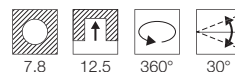

Produktangaben

230V ~50Hz
Material: Aluminium
H: 11 cm

Hinweis

Clipfedern
Materialstärke Einbaufäche: 18 mm