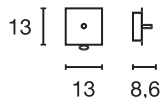

A - A++

PIPOFLEX LED

- Ideal für: Montage als Leseleuchte
- Premium LED

Leuchtmittelangaben

LED 1x 4W 3000K CRI80

Produktangaben

220-240V ~50/60Hz sek. 266mA
Systemleistung: 4,6W
Material: Aluminium
L: 23 cm H: 12,5 cm

A - A++

NAPIA LED

- Direkte und indirekte Beleuchtung
- Lichtquellen separat schaltbar
- Premium LED

Leuchtmittelangaben

LED 1x 1,5W 3000K CRI80
LED 1x 1,5W 3000K CRI80

Produktangaben

220-240V ~50/60Hz sek. 350mA
Systemleistung: 3,8W
Material: Aluminium
B: 13 cm H: 13 cm T: 8,6 cm

A - A++

NAPIA TWIN LED

- Direkte und indirekte Beleuchtung
- Lichtquellen separat schaltbar
- Premium LED

Leuchtmittelangaben

LED 2x 1,5W 3000K CRI80
LED 1x 9,5W 3000K CRI80

Produktangaben

220-240V ~50/60Hz
Systemleistung: 16,6W
Material: Aluminium
B: 200 cm H: 13 cm T: 8,6 cm

Variante	Art. Nr	EUR
200lm ● schwarz	146700	
200lm ○ weiß	146701	
200lm ● silbergrau	146704	
200lm ● grün	146705	
200lm ● rot	146706	

Variante	Art. Nr	EUR
Spot: 95lm / Uplight: 82lm ● schwarz	155100	
Spot: 95lm / Uplight: 82lm ○ weiß	155101	
Spot: 95lm / Uplight: 82lm ● champagner	155103	
Spot: 95lm / Uplight: 82lm ● alu gebürstet	155104	
Spot: 95lm / Uplight: 82lm ● grün	155105	
Spot: 95lm / Uplight: 82lm ● rot	155106	

Variante	Art. Nr	EUR
Spot: 95lm / Uplight: 470lm ● alu gebürstet	155114