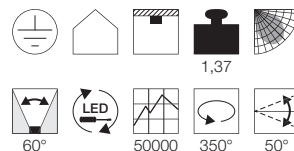

Serie in anderen Varianten erhältlich

Leuchtenfamilie Supros s. S. 022–031.