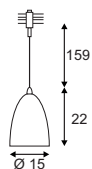

LED Upgrade

LED E14 4W
2700K 250lm EEK=A+
3kWh/1000h
Art. Nr. 560222

Variante	Art. Nr	EUR
● schwarz	184530	€
○ weiß	184531	€
● silbergrau	184534