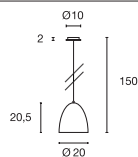

LED Upgrade

LED E27 4,8W 330°
2700K 470lm EEK=A++
5kWh/1000h
Art. Nr. 560752

Variante	Art. Nr	EUR
● schwarz glänzend	133000	
○ weiß glänzend	133001	
● alu gebürstet	133005	
○ weiß/Marmor	133008	
● kupfer	133009	
● schwarz/gold	133050