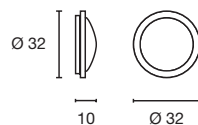

Leuchtmittelangaben

LED 4x 3W 3000K CRI>80