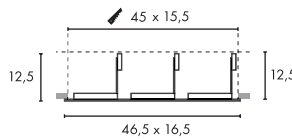

Hinweis

Clipfedern
Materialstärke Einbaufäche: 30 mm

Zubehörempfehlung	Art. Nr.	EUR
Transformator	461157	

LED Upgrade

LED G53 11W 45°
2800K 470lm EEK=A
12kWh/1000h
Art. Nr. 570042

Variante	Art. Nr	EUR
● schwarz matt	113820	
○ weiß matt	113821	
● alu gebürstet	111373