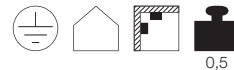

#### Produktangaben

230V ~50Hz sek. 12V AC  
Material: Aluminium  
B: 15 cm H: 19 cm T: 9 cm