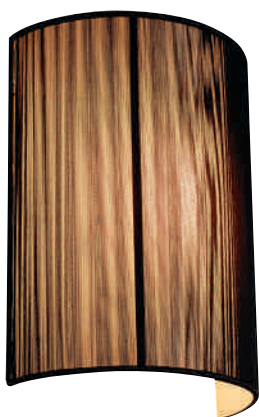

E - A++

LASSON WL-3

Leuchtmittelangaben

E27 A60 40W max.
Ø: 5 max. L: 20 cm max.
optional: LED TC(...)SE QA60

Produktangaben

230V ~50Hz
Material: Leinen/Polystyrol/Stahl
B: 23 cm H: 30 cm T: 11,5 cm

Serie in anderen Varianten erhältlich

Leuchtenfamilie Lasso s. S. 022-031.

LED Upgrade

LED E27 9,5W
2700K 806lm EEK=A+
10kWh/1000h
Art. Nr. 560161

Variante	Art. Nr	EUR
● schwarz	155340	

E - A++

SOPRANA WL-2

Leuchtmittelangaben

E27 A60 40W max.
Ø: 6,6 max. L: 17,3 cm max.
optional: LED TC(...)SE QA60

Produktangaben

230V ~50Hz
Material: Stahl/Kunststoff/Textil
B: 16 cm H: 30 cm T: 12 cm

Serie in anderen Varianten erhältlich

Leuchtenfamilie Soprana s. S. 022-031.

LED Upgrade

LED E27 9,5W
2700K 806lm EEK=A+
10kWh/1000h
Art. Nr. 560161

Variante	Art. Nr	EUR
● beige	155643