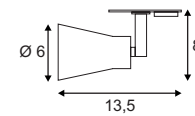

Serie in anderen Varianten erhältlich

Leuchtenfamilie Avo

LED Upgrade

LED GU10 4,3W 40°
2700K 245lm EEC=A+
5kWh/1000h
Art. Nr. 551252

Variante	Art. Nr	EUR
● schwarz	144200	NEW
○ weiß	144201	NEW
● silbergrau	144204	NEW