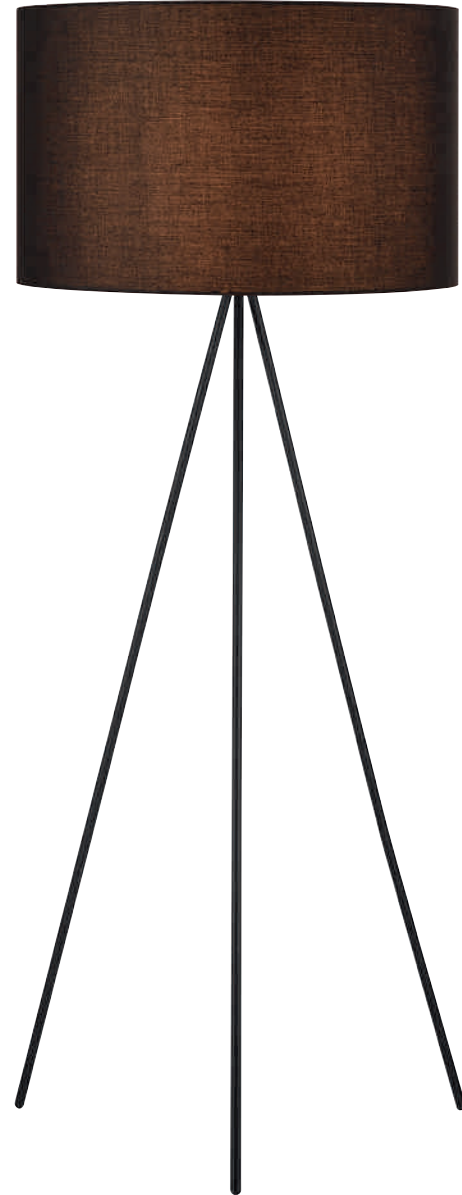

SCHRITT 3 – Wählen Sie eine Leuchtenschilderfarbe aus.