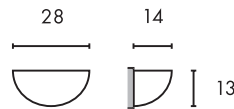

SLV PLASTRA. GIPSLEUCHTEN GESTALTEN.

FREIRAUM FÜR
EIGENE IDEEN!

Hier kann jeder zum Lichtdesigner werden. Unter dem Motto DESIGN YOUR HOME entwerfen Sie mit den SLV Gipsleuchten aus der PLASTRA Serie einmalige Leuchten, die ganz nach eigenem Gusto bemalt oder übertapeziert werden können. Einfach die Leuchte grundieren und dann nach Belieben gestalten: Mit passender Wandfarbe gestrichen lassen sich SLV PLASTRA Gipsleuchten ideal ins Ambiente integrieren. Mit Pinsel oder Airbrush individuell gestaltet, lässt sich ein besonderer Akzent setzen. Auch für das Bekleben mit Stoff oder SLV Stickers eignet sich die SLV PLASTRA hervorragend. Ob künstlerische Idee oder pragmatische Lösung, dem gestalterische Spielraum sind keine Grenzen gesetzt.

E - A++

PLASTRA
101, E14

- Individuell gestaltbar

Leuchtmittelangaben

E14 C35 11W max.
Ø: 4,5 max. L: 11 cm max.
optional: LED TC(...)SE QC35

Produktangaben

230V ~50Hz
Material: Gips/Stahl
B: 28 cm H: 13 cm T: 14 cm

Serie in anderen Varianten erhältlich

Leuchtenfamilie Plastra s. S. 022-031.

E - A++

PLASTRA
105 Torch

- Individuell gestaltbar

Leuchtmittelangaben

E14 C35 11W max.
Ø: 3,8 max. L: 11,8 cm max.
optional: LED TC(...)SE QC35

Produktangaben

230V ~50Hz
Material: Gips/Stahl
B: 25 cm H: 27 cm T: 12 cm

Serie in anderen Varianten erhältlich

Leuchtenfamilie Plastra s. S. 022-031.

LED Upgrade

LED E14 4W
2700K 250lm EEK=A+
3kWh/1000h
Art. Nr. 560222

Variante	Art. Nr	EUR
☐ weiß	148013	

Zubehörempfehlung Art. Nr. EUR

☒ Sticker	155984	
☐ Sticker	155994	

LED Upgrade

LED E14 4W
2700K 250lm EEK=A+
3kWh/1000h
Art. Nr. 560222

Variante	Art. Nr	EUR
☐ weiß	148017