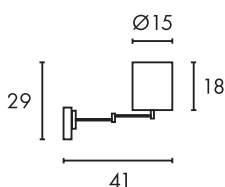

Hinweis

Schalter in Rosette.

LED Upgrade

LED E27 6W
3000K 450lm EEK=A+
6kWh/1000h
Art. Nr. 551553

Variante	Art. Nr	EUR
● chrom/schwarz	155620	
○ chrom/weiß	155621