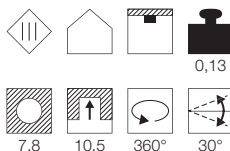

Produktangaben

12V ~50Hz
Material: Aluminium
H: 11 cm

Hinweis

Clipfedern
Materialstärke Einbaufäche: 18 mm
Nicht für Coolbeam Lampen geeignet.