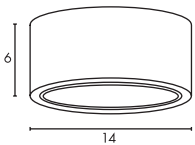

Produktangaben

230V ~50Hz
Material: Kunststoff
Ø: 14 cm H: 6 cm