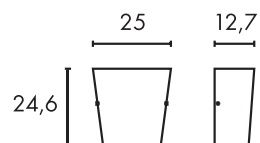

Produktangaben

230V ~50Hz
Material: Aluminium/Glas satiniert
B: 25 cm H: 24,6 cm T: 12,7 cm

LED Upgrade

LED G9 2,5W
2700K 180lm EEK=A+
3kWh/1000h
Art. Nr. 560302

Variante	Art. Nr	EUR
☐ weiß	151221	€

LED Upgrade

LED E27 4,7W
3000K 380lm EEK=A+
5kWh/1000h
Art. Nr. 551532

Variante	Art. Nr	EUR
☐ weiß	151591