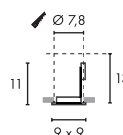

LED Upgrade

LED GU10 4,3W 40°
2700K 245lm EEK=A+
5kWh/1000h
Art. Nr. 551252

Variante	Art. Nr	EUR
L: 9 cm B: 9 cm 0,16 kg		
● schwarz	111720	
L: 9 cm B: 9 cm 0,16 kg		
○ weiß	111721	
L: 9 cm B: 9 cm 0,16 kg		
● alu gebürstet	111726