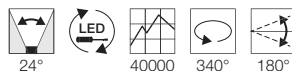

Serie in anderen Varianten erhältlich

Leuchtenfamilie Kalu LED s. S. 022-031.