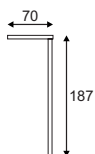

A - A++

WORKLIGHT SL-2
LED

- Hohe Lichtausbeute: 100lm/W
- Zwei LED-Strips für homogene Beleuchtung nach oben und unten
- UGR<19

Leuchtmittelangaben

LED 2x 16,2W 3000K CRI80

Produktangaben

220-240V ~50/60Hz
Systemleistung: 34,5W
Material: Aluminium/Acrylglas
L: 70 cm B: 26 cm H: 187 cm

Serie in anderen Varianten erhältlich

Leuchtenfamilie Worklight s. S. 022-031.

Hinweis

Schalter im Leuchtenschaft.

A - A++

WORKLIGHT SL-1
LED

- Hohe Lichtausbeute: 98lm/W
- Präsenzmelder, Tageslichtsteuerung
- UGR<19

Leuchtmittelangaben

LED 3x 16,2W 3000K CRI80

Produktangaben

220-240V ~50/60Hz
Systemleistung: 54W
Material: Aluminium/Acrylglas
L: 70 cm B: 26 cm H: 187 cm

Serie in anderen Varianten erhältlich

Leuchtenfamilie Worklight s. S. 022-031.

Hinweis

Schalter im Leuchtenschaft.

Zubehörempfehlung	Art. Nr.	EUR
Fernbedienung	470900	€
Wandhalter für 470900	470901	€

Variante	Art. Nr.	EUR
Direkt: 1835lm / Indirekt: 1835lm		
○ weiß	157901	
Direkt: 1835lm / Indirekt: 1835lm		
● anthrazit	157905	

Zubehörempfehlung	Art. Nr.	EUR
Fernbedienung	470900	€
Wandhalter für 470900	470901	€

Variante	Art. Nr.	EUR
Direkt: 3600lm / Indirekt: 1920lm		
○ weiß	157911	
Direkt: 3600lm / Indirekt: 1920lm		
● anthrazit	157915