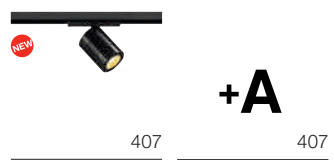

M-TRACK

GLU TRAX / MINI ALU TRACK

DISPLAYLEUCHTEN

SEILSYSTEM