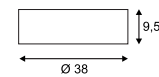

Zubehörempfehlung	Art. Nr.	EUR
Dimmer	470505	

Variante	Art. Nr.	EUR
1300lm		
● alu gebürstet	149276