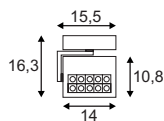

Produktangaben

220-240V ~50/60Hz sek. 500mA
Systemleistung: 18W
Material: Aluminium
B: 15,5 cm H: 16,3 cm T: 3,5 cm

A - A++