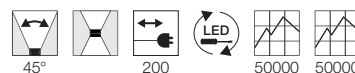

45° 200 50000 50000

**Serie in anderen Varianten erhältlich**

Leuchtenfamilie Brenda s. S. 022-031.

**Hinweis**

Eurostecker  
Nachtlicht separat schaltbar  
Android Smartphone Wireless Charging Function (Ladefunktion), USB Charging Function zum Laden von Geräten mit USB-Anschluss