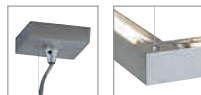

A

T5 GRILL

- Direkte und indirekte Beleuchtung
- High Output Leuchtmittel

Leuchtmittelangaben

G5 T16 4x 24W

Produktangaben

220-240V 0/~50-60Hz
Systemleistung: 105W
Material: Aluminium/Acrylglas
L: 60,5 cm B: 60,5 cm H: 6,5 cm

Leuchtmittlempfehlung

G5 24W
3000K 1950lm EEK=A
26kWh/1000h
Art. Nr. 548024

Variante	Art. Nr	EUR
○ weiß	157101	
● silbergrau	157102	

A

OPEN GRILL

- Indirekte Beleuchtung
- High Output Leuchtmittel

Leuchtmittelangaben

G5 T16 4x 24W

Produktangaben

230V ~50Hz
Systemleistung: 102W
Material: Aluminium
L: 68 cm B: 68 cm H: 4,5 cm

Leuchtmittlempfehlung

G5 24W
3000K 1950lm EEK=A
26kWh/1000h
Art. Nr. 548024

Variante	Art. Nr	EUR
● silbergrau	157334	

A - A++

NEW

OPEN GRILL
Double twist, LED

- Premium LED
- 2 drehbare Elemente

Leuchtmittelangaben

LED 8x 7,5W 3000K CRI>80

Produktangaben

220-240V ~50/60Hz
Systemleistung: 58W
Material: Aluminium/Acrylglas
L: 124 cm B: 4,5 cm H: 4,5 cm

Variante	Art. Nr	EUR
Indirekt: 4500lm		
● schwarz	157650	
Indirekt: 4500lm		
○ weiß	157651