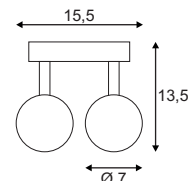

#### Produktangaben

230V ~50Hz  
 Material: Aluminium  
 B: 15,5 cm H: 7,5 cm T: 13,5 cm

0,65

340° 90°