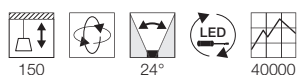

Produktangaben

220-240V ~50/60Hz
Systemleistung: 42W
Material: Aluminium
L: 93 cm B: 16 cm H: 4 cm

Serie in anderen Varianten erhältlich

Leuchtenfamilie Lynah s. S. 022-031.