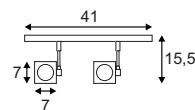

Serie in anderen Varianten erhältlich

Leuchtenfamilie Altra Dice s. S. 022-031.

LED Upgrade

LED GU10 3,5W 40°
2700K 260lm EEK=A+
4kWh/1000h
Art. Nr. 560122

Variante	Art. Nr	EUR
○ weiß	151171	
● silbergrau/schwarz	151174