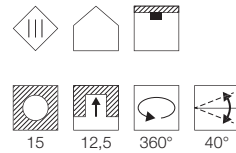

Produktangaben

12V ~50Hz
Material: Aluminium
H: 12,5 cm

Hinweis

Blattfedern
Materialstärke Einbaufäche: 30 mm