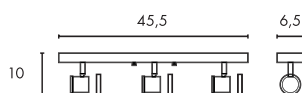

Hinweis

Dekoring inkl.

LED Upgrade

LED GU10 4,3W 36°
3000K 355lm EEK=A+
5kWh/1000h
Art. Nr. 560143

Variante	Art. Nr	EUR
● alu gebürstet	147443