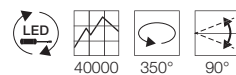

## Produktangaben

220-240V ~50/60Hz sek. 500mA

Systemleistung: 11,2W

Material: Aluminium/Glas

L: 10,5 H: 14,8 Ø: 10 cm

0,66

40000

35°