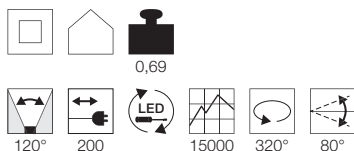

Produktangaben

230V ~50Hz sek. 24V DC
Systemleistung: 16W
Material: Kunststoff/Aluminium/Stahl

Hinweis

Eurostecker
Klemmbereich: 5-55 mm