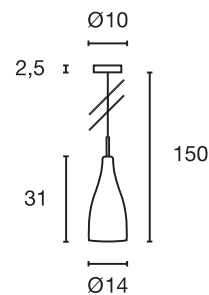

Serie in anderen Varianten erhältlich

Leuchtenfamilie Soprana Solid s. S. 022-031.

LED Upgrade

LED E27 9,5W
2700K 806lm EEK=A+
10kWh/1000h
Art. Nr. 560161

Variante	Art. Nr	EUR
● grau	155713