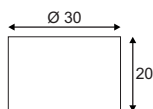

Variante	Art. Nr	EUR
● schwarz	155580	
○ weiß	155582	
● beige	155583	
● gelb	155584	
● grün	155585	
● rot	155586	
● blau	155587	
● pink	155589	
● schwarz/kupfer	155592	

Variante	Art. Nr	EUR
● schwarz	156140	
○ weiß	156141	
● beige	156143	
● gelb	156144	
● grün	156145	
● weinrot	156146	
● blau	156147	
● pink	156149	
● schwarz/kupfer	156152