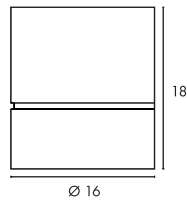

Produktangaben

230V ~50Hz
Material: Stahl
Ø: 16 cm H: 18 cm

LED Upgrade

LED GU10 17,5W 30°
2700K 880lm EEK=A
18kWh/1000h
Art. Nr. 551642

Variante	Art. Nr	EUR
● schwarz matt	117160	
○ weiß	117161	
● silber	117164