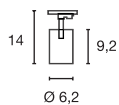

Variante	Art. Nr	EUR
360lm ● schwarz	152950	
360lm ○ weiß	152951	
360lm ● silbergrau	152954