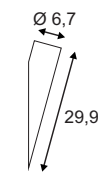

Zubehöreffungung	Art. Nr.	EUR
● Zierring	151840	

LED Upgrade

LED GU10 3,5W 40°
2700K 260lm EEK=A+
4kWh/1000h
Art. Nr. 560122

Variante	Art. Nr	EUR
● schwarz	152000	
○ weiß	152001	
● messing	152003	
● silbergrau/schwarz	152004