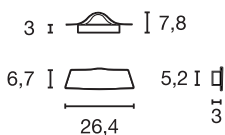

Serie in anderen Varianten erhältlich

Leuchtenfamilie Wave s. S. 022-031.

A - A++