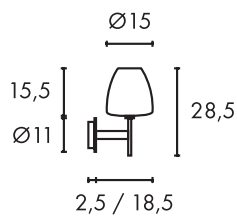

Produktangaben

230V ~50Hz
Material: Stahl/Glas
B: 15 cm H: 28,5 cm T: 21 cm