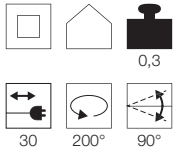

**Leuchtmittelangaben**

GU10 QPAR51 50W max.  
optional: LED

**Produktangaben**

230V ~50Hz  
Material: Aluminium/Messing  
Ø: 3,5 cm L: 46 cm H: 9 cm

**Hinweis**

Anschlussbox inkl.

**HIBIT**

- Ideal für: Schrankaufbaumontage