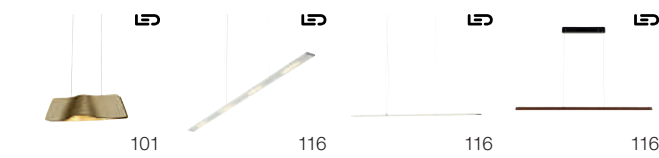

LANGFORM, SUPERFLACH