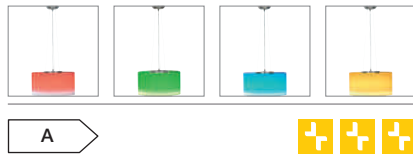

MALANG
Master, LED

- RGB-Farbwechsel im Leuchtenschirm
- Weiße Lichtabstrahlung nach unten
- Leuchtmittel separat schaltbar

Leuchtmittelangaben

LED 1x 8,5W CRI
und
2GX13 T16-R 40W