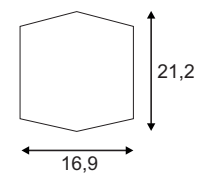

Variante	Art. Nr	EUR
650lm ○ weiß	151722