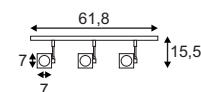

LED Upgrade

LED GU10 3,5W 40°
2700K 260lm EEK=A+
4kWh/1000h
Art. Nr. 560122

Variante	Art. Nr	EUR
○ weiß	151181	
● silbergrau/schwarz	151184