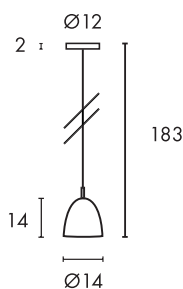

LED Upgrade

LED E14 6,5W 280°
2700K 480lm EEK=A+
7kWh/1000h
Art. Nr. 560372

Variante	Art. Nr	EUR
● beige	133660	
○ weiß	133661	

E - A++