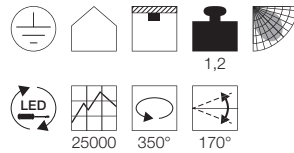

Produktangaben

220-240V ~50/60Hz
Systemleistung: 28,5W
Material: Aluminium
L: 15 cm H: 21 cm

Variante	Art. Nr	EUR
2150lm 30° ● schwarz	152740	
2150lm 30° ○ weiß	152741	
2150lm 30° ● silbergrau	152744	
2100lm 60° ● schwarz	152750	
2100lm 60° ○ weiß	152751	
2100lm 60° ● silbergrau	152754	
1950lm 90° ● schwarz	152760	
1950lm 90° ○ weiß	152761	
1950lm 90° ● silbergrau	152764