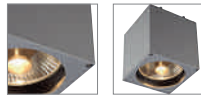

E - A++

BIG THEO

Leuchtmittelangaben

GU10 QPAR111 75W max.
optional: LED

Produktangaben

230V ~50Hz
Material: Aluminium/Glas
L: 13 cm B: 13 cm H: 14 cm

Serie in anderen Varianten erhältlich

Leuchtenfamilie Big Theo s. S. 022-031.

LED Upgrade

LED GU10 17,5W 30°
2700K 880lm EEK=A
18kWh/1000h
Art. Nr. 551642

Variante	Art. Nr	EUR
○ weiß	149271	
● silbergrau	149274	

E - A++

ALTRA DICE

Leuchtmittelangaben

GU10 QPAR51 35W max.
optional: LED

Produktangaben

230V ~50Hz
Material: Aluminium/Stahl
L: 7 cm B: 7 cm H: 10 cm

Serie in anderen Varianten erhältlich

Leuchtenfamilie Altra Dice s. S. 022-031.

LED Upgrade

LED GU10 3,5W 40°
2700K 260lm EEK=A+
4kWh/1000h
Art. Nr. 560122

Variante	Art. Nr	EUR
○ weiß	151511	
● silbergrau/schwarz	151514