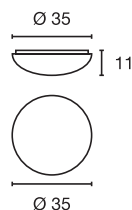

A - A++

A - A++

A - A++

LIPSY 30
LED

LIPSY 40
LED

LIPSY 50
LED

Leuchtmittelangaben

LED 1x 12W 3000K CRI80

Leuchtmittelangaben

LED 1x 22W 3000K CRI80

Leuchtmittelangaben

LED 1x 30W 3000K CRI80

Produktangaben

220-240V ~50/60Hz sek. 700mA
Systemleistung: 12,98W
Material: Stahl/PMMA
Ø: 26 cm H: 9 cm

0,36

120°

20000

Produktangaben

220-240V ~50/60Hz sek. 700mA
Systemleistung: 24W
Material: Stahl/PMMA
Ø: 35 cm H: 11 cm

0,7

120°

20000

Produktangaben

220-240V ~50/60Hz sek. 700mA
Systemleistung: 30,4W
Material: Stahl/PMMA
Ø: 48,5 cm H: 13,5 cm

1,35

120°

20000

Variante	Art. Nr	EUR
1050lm ○ weiß	133733	

Variante	Art. Nr	EUR
1500lm ○ weiß	133743	

Variante	Art. Nr	EUR
2500lm ○ weiß	133753