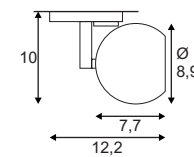

Serie in anderen Varianten erhältlich

Leuchtenfamilie Light Eye 90 s. S. 022-031.

Zubehörempfehlung	Art. Nr.	EUR
● Dekoring Ø 5,7	151040	
○ Dekoring Ø 5,7	151041	
■ Dekoring Ø 5,7	151049	

LED Upgrade

LED GU10 4,3W 40°
3000K 245lm EEK=A+
5kWh/1000h
Art. Nr. 551253

Variante	Art. Nr.	EUR
● schwarz/chrom	144010	
○ weiß/chrom	144011	
● messing	144013	
● farngrün-RAL6025	144015	
● kupfer	144019