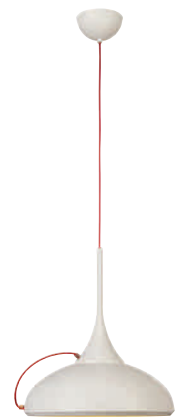

A - A++

I-RING

- Design: Andreas Robertz
- Indirekte Lichtquelle
- Premium LED

Leuchtmittelangaben

LED INSIDE

LED 2x 7W 3000K CRI80

Produktangaben

220-240V ~50/60Hz sek. 700mA

Systemleistung: 15,7W

Material: Stahl/Textil

Ø: 38,5 cm H: 46 cm

2,2

L

120

135°

LED

30000

Serie in anderen Varianten erhältlich

Leuchtenfamilie I-Ring s. S. 022-031.

Variante	Art. Nr	EUR
1000lm ○ weiß	156301