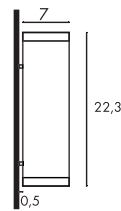

Produktangaben

230V ~50Hz
Material: Aluminium
B: 7 cm H: 22,3 cm T: 7,5 cm

LED Upgrade

LED GU10 4,3W 36°
3000K 355lm EEK=A+
5kWh/1000h
Art. Nr. 560143

Variante	Art. Nr	EUR
○ weiß	152081	
● silbergrau	152082	
● alu gebürstet	152089