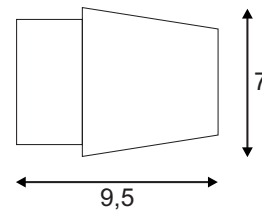

Produktangaben

220-240V ~50/60Hz sek. 500mA
Systemleistung: 12,03W
Material: Aluminium/Stahl
B: 30 cm H: 7 cm T: 9,5 cm