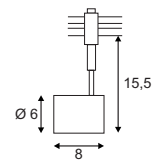

#### Produktangaben

230V ~50Hz  
 Material: Aluminium  
 Ø: 6 cm L: 8 cm H: 15,5 cm