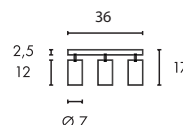

Zubehöreffungung	Art. Nr.	EUR
Leuchtmittelzange	470640	

LED Upgrade

LED GU10 4,3W 36°
3000K 355lm EEK=A+
5kWh/1000h
Art. Nr. 560143

Variante	Art. Nr.	EUR
○ weiß	147411	
● alu gebürstet	147421	

Zubehöreffungung	Art. Nr.	EUR
Leuchtmittelzange	470640	

LED Upgrade

LED GU10 4,3W 40°
4000K 390lm EEK=A+
5kWh/1000h
Art. Nr. 560144

Variante	Art. Nr.	EUR
○ weiß	147412	
● alu gebürstet	147422	

Zubehöreffungung	Art. Nr.	EUR
Leuchtmittelzange	470640	

LED Upgrade

LED GU10 4,3W 36°
3000K 355lm EEK=A+
5kWh/1000h
Art. Nr. 560143

Variante	Art. Nr.	EUR
○ weiß	147413	
● alu gebürstet	147423