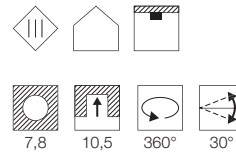

Produktangaben

12V ~50Hz
Material: Aluminium
H: 11 cm

Hinweis

Blattfedern
Materialstärke Einbauffläche: 20 mm
Nicht für Coolbeam Lampen geeignet.