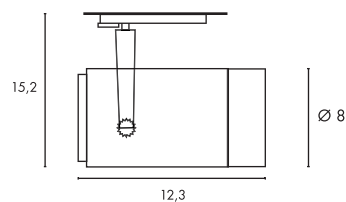

Serie in anderen Varianten erhältlich

Leuchtenfamilie Euro Spot QPAR51

LED Upgrade

LED GU10 4,3W 40°
3000K 245lm EEK=A+
5kWh/1000h
Art. Nr. 551253

Variante	Art. Nr	EUR
○ weiß	143811	
● silbergrau	143814