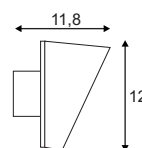

Serie in anderen Varianten erhältlich

Leuchtenfamilie Wave s. S. 022-031.

Variante	Art. Nr	EUR
● schwarz 765lm	147820	
○ weiß 670lm	147821	
● messing 765lm	147823	
● alu gebürstet	147826	

Variante	Art. Nr	EUR
1100lm ● schwarz	147840	
1400lm ○ weiß	147841	
1300lm ● messing	147843	
1400lm ○ alu gebürstet	147846