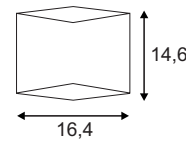

Variante	Art. Nr	EUR
190lm		
● schwarz/messing	151700	
360lm		
○ weiß	151701	
360lm		
● messing	151703	

Variante	Art. Nr	EUR
200lm		
● schwarz/messing	151710	
390lm		
○ weiß	151711	
390lm		
● messing	151713