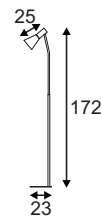

LED Upgrade

LED E27 8W 38°
3000K 630lm EEK=A+
8kWh/1000h
Art. Nr. 551923

Variante	Art. Nr	EUR
● schwarz	146010	€
○ weiß	146011	€
● farngrün-RAL6025	146015	€
● weinrot-RAL3005	146016	€
● hellblau	146017	€