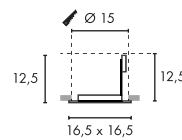

Zubehöreffahrung	Art. Nr.	EUR
Transformator	461157	

LED Upgrade

LED G53 11W 45°
2800K 470lm EEK=A
12kWh/1000h
Art. Nr. 570042

Variante	Art. Nr.	EUR
L: 16,5 cm B: 16,5 cm 0,35 kg ● schwarz matt	113800	
L: 16,5 cm B: 16,5 cm 0,35 kg ○ weiß matt	113531	
L: 16,5 cm B: 16,5 cm 0,35 kg ● alu gebürstet	111371