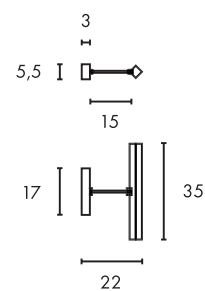

Produktangaben

230V ~50Hz sek. 24V DC

Systemleistung: 3,74W

Material: Stahl

B: 35 cm H: 5,5 cm T: 22 cm

Variante	Art. Nr	EUR
150lm ● chrom	146722	
150lm ● antik-messing	146732