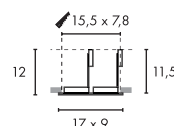

LED Upgrade

LED GU10 4,3W 40°
2700K 245lm EEK=A+
5kWh/1000h
Art. Nr. 551252

LED Upgrade

LED GU5.3 6,5W 36°
2700K 390lm EEK=A
7kWh/1000h
Art. Nr. 560172

Variante	Art. Nr	EUR
● schwarz	113492	
○ weiß	113512	
● alu gebürstet	111362	

Variante	Art. Nr	EUR
● schwarz	113482	
○ weiß	113502	
● alu gebürstet	111352	

Zubehörempfehlung	Art. Nr.	EUR
Transformator	461157