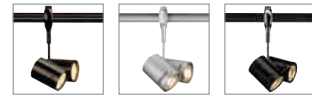

E - A++

BIMA 1

Leuchtmittelangaben

GU10 QPAR51 50W max.
Ø: 5,1 max. L: 5,7 cm max.
optional: LED

Produktangaben

230V ~50Hz
Material: Aluminium
Ø: 6 cm L: 8 cm H: 15,5 cm

LED Upgrade

LED GU10 4,3W 40°
2700K 245lm EEK=A+
5kWh/1000h
Art. Nr. 551252

Variante	Art. Nr	EUR
● schwarz	184450	€
○ weiß	184451	€
● chrom/schwarz	185450	
● silbergrau	184452	

E - A++

BIMA 2

Leuchtmittelangaben

GU10 QPAR51 2x 50W max.
Ø: 5,1 max. L: 5,7 cm max.
optional: LED

Produktangaben

230V ~50Hz
Material: Aluminium
Ø: 6 cm L: 8 cm H: 15,5 cm

LED Upgrade

LED GU10 4,3W 40°
2700K 245lm EEK=A+
5kWh/1000h
Art. Nr. 551252

Variante	Art. Nr	EUR
● schwarz	184440	€
○ weiß	184441	€
● silbergrau	184442	
● chrom/schwarz	185440