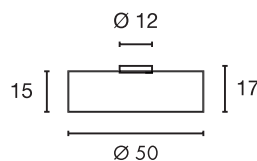

LED Upgrade

LED E27 9,5W
2700K 806lm EEK=A+
10kWh/1000h
Art. Nr. 560161

Variante	Art. Nr	EUR
● schwarz	156050	
○ weiß	156051