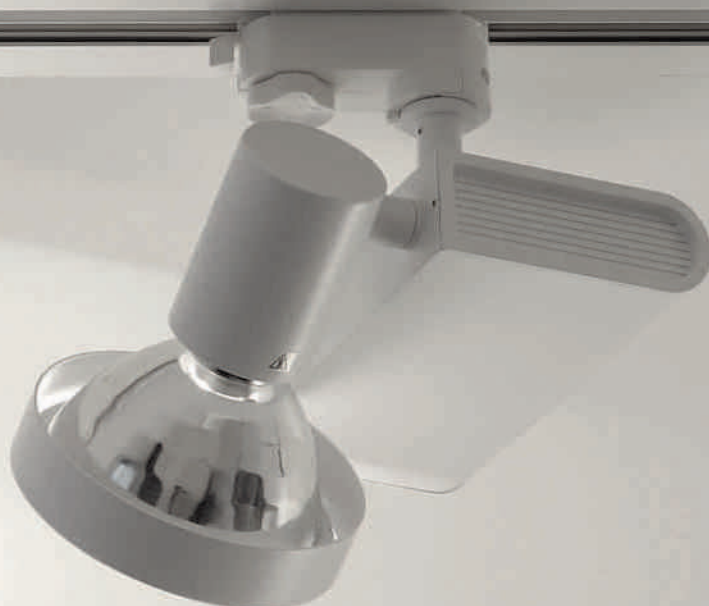

ZUBEHÖR 3PHASEN-EINBAUSCHIENE

Einspeiser

230V ~50Hz
16A max.
Kunststoff
L: 12,2 cm B: 6 cm H: 3,4 cm
Erde links.

0,1

Variante	Art. Nr.	EUR
☐ 1 Stk.	145541	

L-Verbinder

230V ~50Hz
16A max.
Kunststoff
L: 16 cm B: 16 cm H: 3,2 cm
Erde außen, mit Einspeisemöglichkeit.

0,24

Variante	Art. Nr.	EUR
☐ 1 Stk.	145761	

Federclip

Stahl
L: 2 cm B: 1 cm H: 2,5 cm

Variante	Art. Nr.	EUR
☐ 6 Stk.	145551	

Einspeiser

230V ~50Hz
16A max.
Kunststoff
Erde rechts.

0,1

Variante	Art. Nr.	EUR
☐ 1 Stk.	145771	

Endkappe

Kunststoff/Stahl
L: 2,7 cm B: 6 cm H: 3,2 cm

Variante	Art. Nr.	EUR
☐ 2 Stk.	145621	

L-Verbinder

230V ~50Hz
16A max.
Kunststoff
L: 11,5 cm B: 16 cm H: 0,2 cm
Erde innen, mit Einspeisemöglichkeit.

0,24

Variante	Art. Nr.	EUR
☐ 1 Stk.	145751	

Längsverbinder

230V ~50Hz
16A max.
Stahl/Kunststoff
L: 6,2 cm B: 2,5 cm H: 2,7 cm

Variante	Art. Nr.	EUR
☐ 1 Stk.	145571