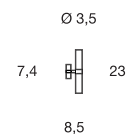

LED Upgrade

LED G9 2,5W
2700K 180lm EEK=A+
3kWh/1000h
Art. Nr. 560302

Variante	Art. Nr	EUR
● chrom	151282