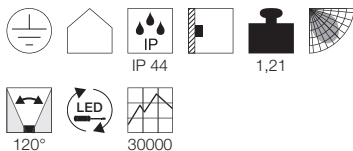

Produktangaben

220-240V ~50/60Hz sek. 350mA
Systemleistung: 14W
Material: Aluminium/Kunststoff PC
B: 61,8 cm H: 7 cm T: 7 cm

A - A++