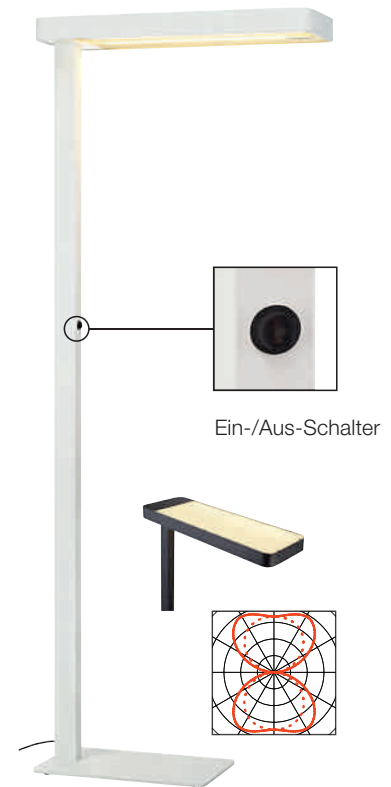

WORKLIGHT SL-2 LED BASISVERSION