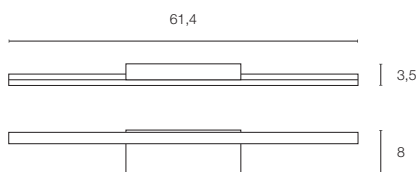

Serie in anderen Varianten erhältlich

Leuchtenfamilie Glenos s. S. 022-031.

Variante	Art. Nr.	EUR
1000lm		
● schwarz	146800	€
1000lm		
○ weiß	146801	€
1000lm		
● silber	146804	€