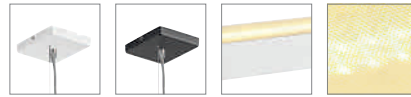

offenes Kabelende

Zubehöreffahrung Art. Nr. EUR

○ Rosette 925191

Variante	Art. Nr	EUR
4000lm		
● schwarz	160900	€
4000lm		
○ weiß	160901	€
4000lm		
● silber	160904	€

A - A++

NEW

WORKLIGHT LED

- Premium LED