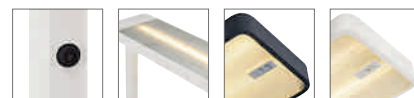

A - A++

WORKLIGHT SL-2
LED

- Hohe Lichtausbeute: 100lm/W
- Zwei LED-Strips für homogene Beleuchtung nach oben und unten
- UGR<19

Leuchtmittelangaben

LED 2x 16,2W 3000K CRI80

Produktangaben

220-240V ~50/60Hz
Systemleistung: 34,5W
Material: Aluminium/Acrylglas
L: 70 cm B: 26 cm H: 187 cm

Serie in anderen Varianten erhältlich

Leuchtenfamilie Worklight s. S. 022-031.

Hinweis

Schalter im Leuchtenschaft.

A - A++

WORKLIGHT SL-1
LED

- Hohe Lichtausbeute: 98lm/W
- Präsenzmelder, Tageslichtsteuerung
- UGR<19

Leuchtmittelangaben

LED 3x 16,2W 3000K CRI80

Produktangaben

220-240V ~50/60Hz
Systemleistung: 54W
Material: Aluminium/Acrylglas
L: 70 cm B: 26 cm H: 187 cm

Serie in anderen Varianten erhältlich

Leuchtenfamilie Worklight s. S. 022-031.

Hinweis

Schalter im Leuchtenschaft.

Zubehörempfehlung	Art. Nr.	EUR
Fernbedienung	470900	€
Wandhalter für 470900	470901	€

Variante	Art. Nr.	EUR
Direkt: 1835lm / Indirekt: 1835lm		
○ weiß	157901	
Direkt: 1835lm / Indirekt: 1835lm		
● anthrazit	157905	

Zubehörempfehlung	Art. Nr.	EUR
Fernbedienung	470900	€
Wandhalter für 470900	470901	€

Variante	Art. Nr.	EUR
Direkt: 3600lm / Indirekt: 1920lm		
○ weiß	157911	
Direkt: 3600lm / Indirekt: 1920lm		
● anthrazit	157915