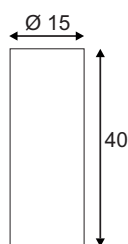

Hinweis

Max. 40W.

Variante	Art. Nr	EUR
● schwarz	156140	€
○ weiß	156141	€
● beige	156143	€
● gelb	156144	€
● grün	156145	€
● weinrot	156146	€
● blau	156147	€
● pink	156149	€
● schwarz/kupfer	156152	€