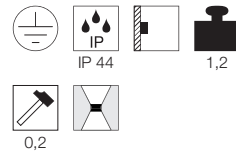

Produktangaben

230V ~50Hz
Material: Aluminium/Glas
B: 12,5 cm H: 20,5 cm T: 13 cm

Serie in anderen Varianten erhältlich

Leuchtenfamilie Rox