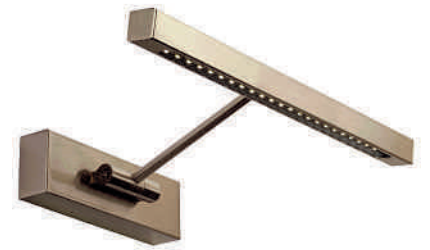

BILDERLEUCHE STRIP LED

Leuchtmittelangaben

LED 1x 2,2W 3000K CRI>80