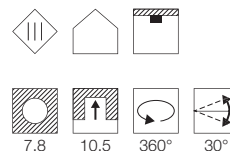

Produktangaben

12V ~50Hz
Material: Aluminium
H: 11 cm

Hinweis

Clipfedern
Materialstärke Einbaufäche: 18 mm
Nicht für Coolbeam Lampen geeignet.