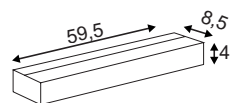

Produktangaben

220-240V ~50/60Hz sek. 350mA
Systemleistung: 19W
Material: Aluminium/Glas
B: 59,5 cm H: 4 cm T: 8,5 cm