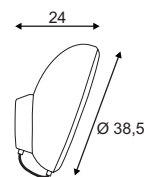

Variante	Art. Nr	EUR
1000lm ○ weiß	156311