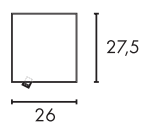

Produktangaben

230V ~50Hz
Material: Textil/PS/Stahl
B: 26 cm H: 27,5 cm T: 13,5 cm

LED Upgrade

LED E27 9,5W
2700K 806lm EEK=A+
10kWh/1000h
Art. Nr. 560161

Variante	Art. Nr	EUR
95lm		
● schwarz	155670	
95lm		
○ weiß	155673