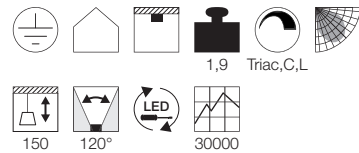

Produktangaben

200-240V ~50/60Hz sek. 700mA
Systemleistung: 27W
Material: Bambus/Stahl
L: 119 cm B: 3,5 cm H: 3 cm

Serie in anderen Varianten erhältlich

Leuchtenfamilie Vincelli s. S. 022-031.