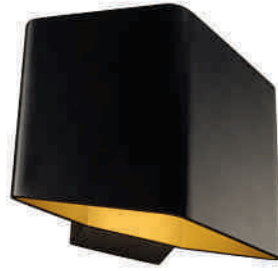

- Premium LED

Leuchtmittelangaben

LED 1x 7,6W 3000K CRI>80

Produktangaben

100-240V ~50/60Hz sek. 500mA
Systemleistung: 9,6W
Material: Aluminium/Stahl
B: 16,4 cm H: 14,6 cm T: 9,5 cm

0,64

30000