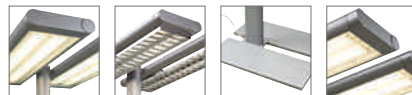

A

WORKLIGHT

- Klassiker, passt in jedes Büro-Ambiente
- Blendfreies Licht durch Darklight-Raster (exkl.) - für einen optimal ausgeleuchteten Arbeitsplatz

Leuchtmittelangaben

2G11 TC-LEL 4x 55W

Produktangaben

230V ~50Hz
Material: Aluminium/Kunststoff
B: 42 cm H: 185 cm T: 60 cm

Serie in anderen Varianten erhältlich

Leuchtenfamilie Worklight s. S. 022-031.

Hinweis

Zwei Schalter zum Betrieb mit halber bzw. voller Leistung im Leuchtenschaft.
Schukostecker und Schalter.

Zubehöreffahrung	Art. Nr.	EUR
Darklight Raster	157154	

Leuchtmittellempfehlung

2G11 55W
4000K 4800lm EEK=A
61kWh/1000h
Art. Nr. 508451

Variante	Art. Nr.	EUR
● silbergrau	157152