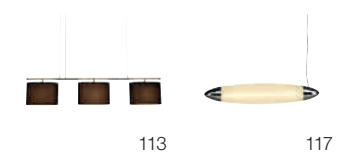

LANGFORM, RUNDLICH