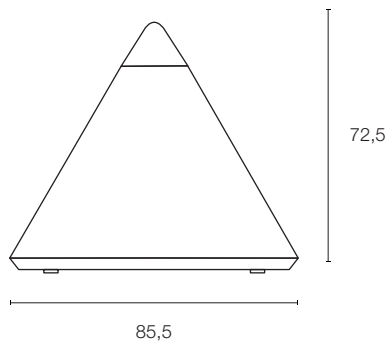

FASZINIERENDES LICHT- UND MUSIKERLEBNIS.

Der MAKE01 ist ein innovativer All-in-one-Lautsprecher, der erstmals ganzheitlichen Musikgenuss mit stimmungsvoller Beleuchtung und Design kombiniert – ein hochwertiges Designobjekt, besonders für den Outdoor-Einsatz. Ob am Pool, auf der Terrasse oder in der Lounge – der MAKE01 verwandelt jeden Raum in eine Bühne für eine ganz besondere

Inszenierung, als Stand-alone- oder MehrgeräteeLösung – und das bei jedem Wetter, 365 Tage im Jahr. Neben einem brillanten Klangerlebnis bietet der MAKE01 Ambiente-Licht in grenzenloser Farbvarianz. Licht, Farbwechsel und Musik lassen sich ganz bequem via Fernbedienung oder Bluetooth steuern – wahlweise im Netz- oder Akkubetrieb.