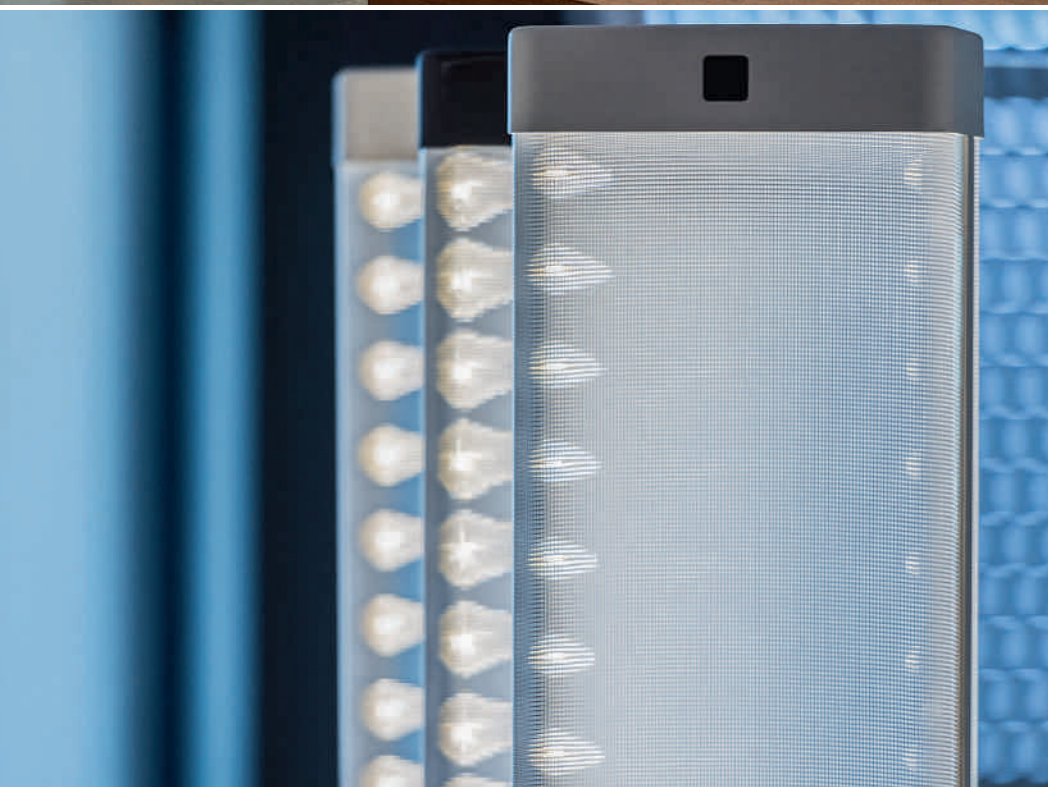

Variante	Art. Nr	EUR
SMD LED: 800lm / COB LED: 550lm		
● schwarz	157000	
SMD LED: 800lm / COB LED: 550lm		
○ weiß	157001	
SMD LED: 800lm / COB LED: 550lm		
● silbergrau	157004