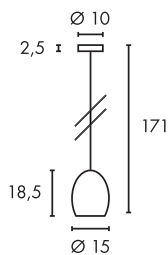

Serie in anderen Varianten erhältlich

Leuchtenfamilie Soprana Solid s. S. 022-031.

LED Upgrade

LED E14 4W
2700K 250lm EEK=A+
3kWh/1000h
Art. Nr. 560222

Variante	Art. Nr	EUR
● grau	155710