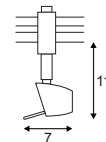

Zubehöreffahrung	Art. Nr.	EUR
● Dekorring	151051	

LED Upgrade

LED GU10 4,3W 40°
2700K 245lm EEK=A+
5kWh/1000h
Art. Nr. 551252

Variante	Art. Nr.	EUR
● schwarz	184090	
○ weiß	184091	
■ chrom	185092	
● silbergrau	184092