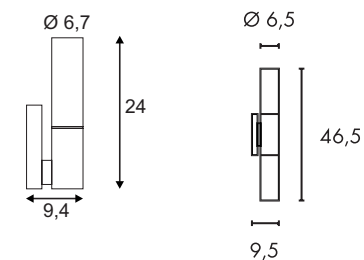

Produktangaben

230V ~50Hz
Material: Stahl/Glas
B: 6,6 cm T: 9,5 cm

LED Upgrade

LED E14 4W
2700K 250lm EEK=A+
3kWh/1000h
Art. Nr. 560222 | 12,90 EUR

Variante	Art. Nr	EUR
430lm H: 24 cm 0,66 kg ● chrom/weiß	151543	€
890lm H: 46 cm 1,02 kg ● chrom/weiß	151553	€

Variante	Art. Nr	EUR
H: 24 cm 0,65 kg ● chrom/weiß	151542	
H: 46 cm 1,23 kg ● chrom/weiß	151552