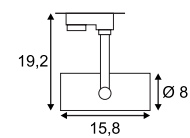

Variante	Art. Nr	EUR
620lm		
● schwarz	153800	
620lm		
○ weiß	153801	
620lm		
● silbergrau	153804