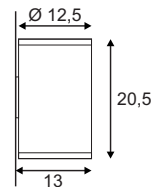

LED Upgrade

LED GU10 15,5W 30°
2700K 680lm EEK=A
16kWh/1000h
Art. Nr. 570672

Variante	Art. Nr	EUR
● alu gebürstet	229776