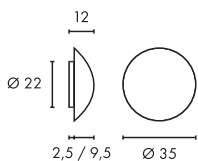

NEW

MARONA  
LED

**Leuchtmittelangaben**

E27 A60 60W max.  
L: 17 cm max.  
optional: LED TC(...)SE QA60

**Produktangaben**

230V ~50Hz  
Material: Stahl/Glas  
Ø: 35 cm T: 12 cm

1,7

**Leuchtmittelangaben**