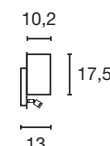

Produktangaben

230V ~50Hz
Material: Aluminium
B: 28 cm H: 24 cm T: 13 cm

LED Upgrade

LED E27 9,5W
2700K 806lm EEK=A+
10kWh/1000h
Art. Nr. 560161

Variante	Art. Nr	EUR
95lm		
○ weiß	155681