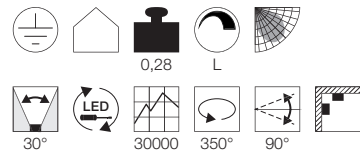

### Produktangaben

230V ~50Hz  
 Systemleistung: 8W  
 Material: Aluminium  
 Ø: 6,2 cm H: 12 cm