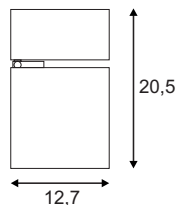

A - A++

**SUPROS
LED**

- Premium LED
- Wechselreflektoren
- Für den professionellen Einsatz

Leuchtmittelangaben

LED 1x 28W CRI>80

Produktangaben

220-240V ~50/60Hz sek. 750mA
Systemleistung: 34,8W
Material: Aluminium/Glas
Ø: 12,7 cm H: 20,5 cm

Serie in anderen Varianten erhältlich

Leuchtenfamilie Supros s. S. 022–031.

A - A++

NEW

**SUPROS
LED**

- Premium LED
- Wechselreflektoren
- Für den professionellen Einsatz

Leuchtmittelangaben

LED 1x 33,5W CRI>80

Produktangaben

220-240V ~50/60Hz sek. 950mA
Systemleistung: 37,5W
Material: Aluminium/Glas
Ø: 12,7 cm H: 20,5 cm

Serie in anderen Varianten erhältlich

Leuchtenfamilie Supros s. S. 022–031.

Zubehörempfehlung	Art. Nr.	EUR
Reflektor 20°	114102	
Reflektor 40°	114104	

Variante	Art. Nr.	EUR
4000K 2100lm ● schwarz	114180	
4000K 2100lm ○ weiß	114181	
3000K 2100lm ● schwarz	114130	
3000K 2100lm ○ weiß	114131	

Zubehörempfehlung	Art. Nr.	EUR
Reflektor 20°	114102	
Reflektor 40°	114104	

Variante	Art. Nr.	EUR
3000K 3150lm ● schwarz	118130	
3000K 3150lm ○ weiß	118131	
4000K 3150lm ● schwarz	118180	
4000K 3150lm ○ weiß	118181