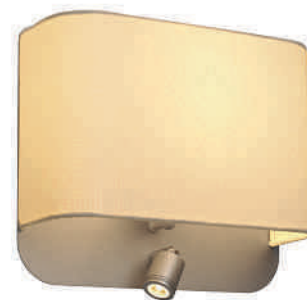

LED Upgrade

LED E27 9,5W
2700K 806lm EEK=A+
10kWh/1000h
Art. Nr. 560161

Variante	Art. Nr	EUR
95lm		
● schwarz	155670	
95lm		
○ weiß	155673	

A - A++

ACCANTO SPOT ROUND LED

- Lichtquellen separat schaltbar
- Premium LED

Leuchtmittelangaben

LED 1x 1W 3000K CRI>80
und
E27 TC(...)SE 24W max.
L: 12,1 cm max.