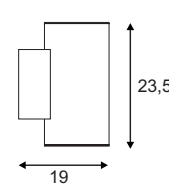

Zubehörempfehlung

	Art. Nr.	EUR
Reflektor 20°	114102	
Reflektor 40°	114104	

Variante

Variante	Art. Nr.	EUR
2750lm schwarz	114140	
2750lm weiß	114141	
2900lm schwarz	114190	
2900lm weiß	114191