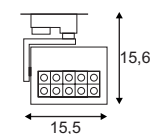

Leuchtmittlempfehlung

RX7s 70W
4200K 6500lm EEK=A
86kWh/1000h
Art. Nr. 509071

Variante	Art. Nr	EUR
○ weiß	153621	
● silbergrau	153624	

Leuchtmittlempfehlung

RX7s 150W
4200K 12500lm EEK=A
165kWh/1000h
Art. Nr. 509151

Variante	Art. Nr	EUR
○ weiß	153631	
● silbergrau	153634	

Variante	Art. Nr	EUR
1020lm 30° ● schwarz	152540	
1020lm 30° ○ weiß	152541	
1020lm 30° ● silbergrau	152544	
960lm 60° ● schwarz	152550	
960lm 60° ○ weiß	152551	
960lm 60° ● silbergrau	152554