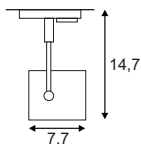

LED Upgrade

LED GU10 4,3W 40°
3000K 245lm EEK=A+
5kWh/1000h
Art. Nr. 551253

Variante	Art. Nr	EUR
● schwarz	143350	
○ weiß	143351	
● silbergrau/schwarz	143354	

LED Upgrade

LED G53 11W 24°
3000K 580lm EEK=A
13kWh/1000h
Art. Nr. 560263

Variante	Art. Nr	EUR
● silbergrau	143512	

LED Upgrade

LED G53 11W 24°
3000K 580lm EEK=A
13kWh/1000h
Art. Nr. 560263

Variante	Art. Nr	EUR
● silbergrau	143522