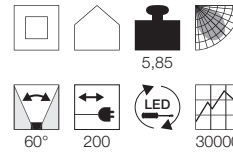

### Produktangaben

100-240V ~50/60Hz sek. 12V/DC  
 Systemleistung: 8,5W  
 Material: Aluminium/Stahl  
 H: 136 cm

5,85