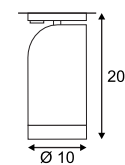

Variante	Art. Nr	EUR
1000lm 25°		
● schwarz matt	143550	
1000lm 25°		
○ weiß matt	143551	
1000lm 60°		
● schwarz matt	143560	
1000lm 60°		
○ weiß matt	143561