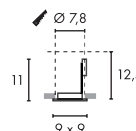

LED Upgrade

LED GU10 4,3W 40°
2700K 245lm EEK=A+
5kWh/1000h
Art. Nr. 551252

Variante	Art. Nr	EUR
L: 9 cm B: 9 cm 0,16 kg		
● schwarz	113491	
L: 9 cm B: 9 cm 0,16 kg		
○ weiß	113511	
L: 9 cm B: 9 cm 0,16 kg		
● alu gebürstet	111361