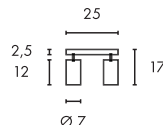

#### Produktangaben

230V ~50Hz  
 Material: Aluminium  
 L: 25 cm H: 17 cm

0,75

350° 90°

E - A++