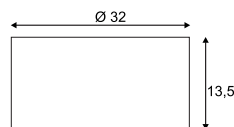

LED Upgrade

LED E27 9,5W
2700K 806lm EEK=A+
10kWh/1000h
Art. Nr. 560161

Variante	Art. Nr	EUR
weiß/chrom	146942