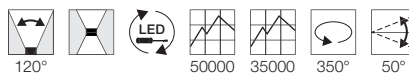

120°

50000

35000

350°

50°

Serie in anderen Varianten erhältlich

Leuchtenfamilie Brenda

Hinweis

Lichtquellen getrennt schaltbar.

Variante	Art. Nr	EUR
880lm ⌚ weiß/silber	149421	NEW
Coming soon: Januar 2017		

Variante	Art. Nr	EUR
Indirekt: 880lm / Spot: 110lm ⌚ weiß/silber	149431	NEW
Coming soon: Januar 2017