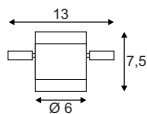

Produktangaben

12V ~50Hz
Material: Aluminium/Glas
Ø: 6 cm H: 13 cm

LED Upgrade

LED GU5.3 5,5W 36°
2700K 390lm EEK=A
6kWh/1000h
Art. Nr. 560192

Variante	Art. Nr	EUR
chrom	186492