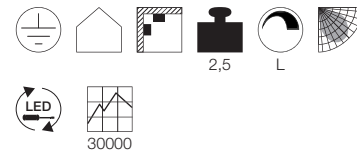

Produktangaben

220-240V ~50/60Hz sek. 500mA
Systemleistung: 12W
Material: Aluminium/Stahl/Glas
B: 30 cm H: 41 cm T: 12,5 cm