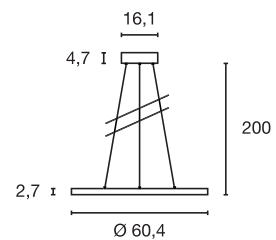

Zubehörempfehlung	Art. Nr.	EUR
Dimmer	470505	
Abhängeset	158799	
○ Deckenrosette	158791	
Aufbaurahmen	158762	

Variante	Art. Nr.	EUR
2700K 3250lm		
○ weiß matt	158602	
3000K 3250lm		
○ weiß matt	158603	
4000K 3250lm		
○ weiß matt	158604	

Zubehörempfehlung	Art. Nr.	EUR
Dimmer	470505	
Abhängeset	158799	
○ Deckenrosette	158791	
Aufbaurahmen	158772	

Variante	Art. Nr.	EUR
2700K 3250lm		
○ weiß matt	158612	
3000K 3250lm		
○ weiß matt	158613	
4000K 3250lm		
○ weiß matt	158614	

Zubehörempfehlung	Art. Nr.	EUR
Dimmer	470505	

Variante	Art. Nr.	EUR
2700K 3050lm		
○ weiß	158622	
3000K 3350lm		
○ weiß	158623	
4000K 3500lm		
○ weiß	158624	
2700K 3050lm		
● silbergrau	158632	
3000K 3350lm		
● silbergrau	158633	
4000K 3500lm		
● silbergrau	158634