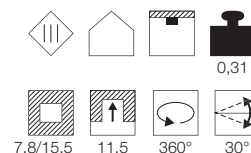

**Produktangaben**

230V ~50Hz  
Material: Aluminium  
L: 17 cm B: 9 cm H: 12 cm

**Produktangaben**

12V ~50Hz  
Material: Aluminium  
L: 17 cm B: 9 cm H: 12 cm

**Hinweis**

Clipfedern  
Materialstärke Einbaufäche: 30 mm