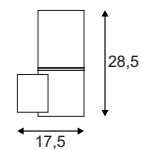

Serie in anderen Varianten erhältlich

Leuchtenfamilie Lisenne s. S. 022-031.

LED Upgrade

LED E27 4W
2200K 350lm EEK=A+
4kWh/1000h
Art. Nr. 551761

Variante	Art. Nr	EUR
● grau/rauchglas	155752	€