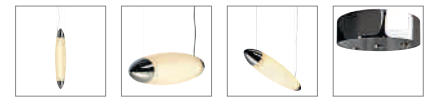

CREST PD-1

- Kann horizontal und vertikal abgehängt werden
- High Output Leuchtmittel

Leuchtmittelangaben

G5 T16 2x 24W

Produktangaben

220-240V ~50/60Hz
Systemleistung: 51W
Material: Zink/PE
Ø: 13,5 cm L: 73 cm

Serie in anderen Varianten erhältlich

Leuchtenfamilie Crest s. S. 022-031.

Leuchtmittlempfehlung

G5 24W
3000K 1950lm EEK=A
26kWh/1000h
Art. Nr. 548024

Variante	Art. Nr.	EUR
chrom/weiß	133780