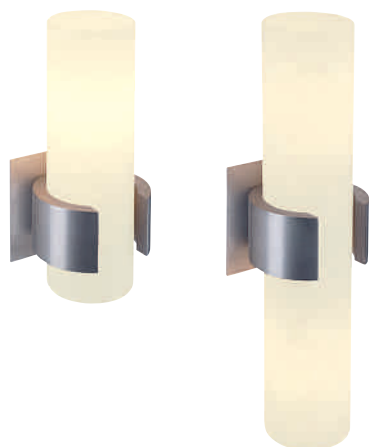

E - A++

DENA 2

Leuchtmittelangaben

E14 C35 2x 40W max.
Ø: 5 max. L: 9,6 cm max.
optional: LED TC(...)SE QC35

Produktangaben

230V ~50Hz
Material: Aluminium/Glas
B: 8 cm T: 10 cm

LED Upgrade

LED E14 4W
2700K 250lm EEC=A+
3kWh/1000h
Art. Nr. 560222

Variante	Art. Nr	EUR
H: 10 cm 0,58 kg ● alu gebürstet	147519	
H: 30 cm 0,73 kg ● alu gebürstet	147529	

E - A++