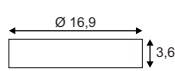

Produktangaben

220-240V ~50/60Hz sek. 350mA
Systemleistung: 14W
Material: Aluminium/Acrylglas
Ø: 16,9 cm H: 3,6 cm

A - A++