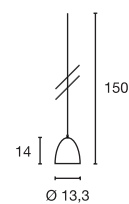

Produktangaben

230V ~50Hz
Material: Stahl
Ø: 13,3 cm H: 14 cm

LED Upgrade

LED GU10 4,3W 40°
2700K 355lm EEK=A+
5kWh/1000h
Art. Nr. 560142

Variante	Art. Nr	EUR
● schwarz glänzend	143990	
● weiß glänzend	143991