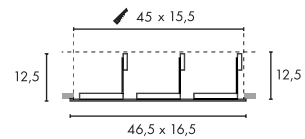

Hinweis

Clipfedern
Materialstärke Einbaufäche: 30 mm

LED Upgrade

LED GU10 17,5W 30°
2700K 880lm EEK=A
18kWh/1000h
Art. Nr. 551642

Variante	Art. Nr	EUR
● schwarz matt	113850	
○ weiß matt	113851	
● alu gebürstet	111383