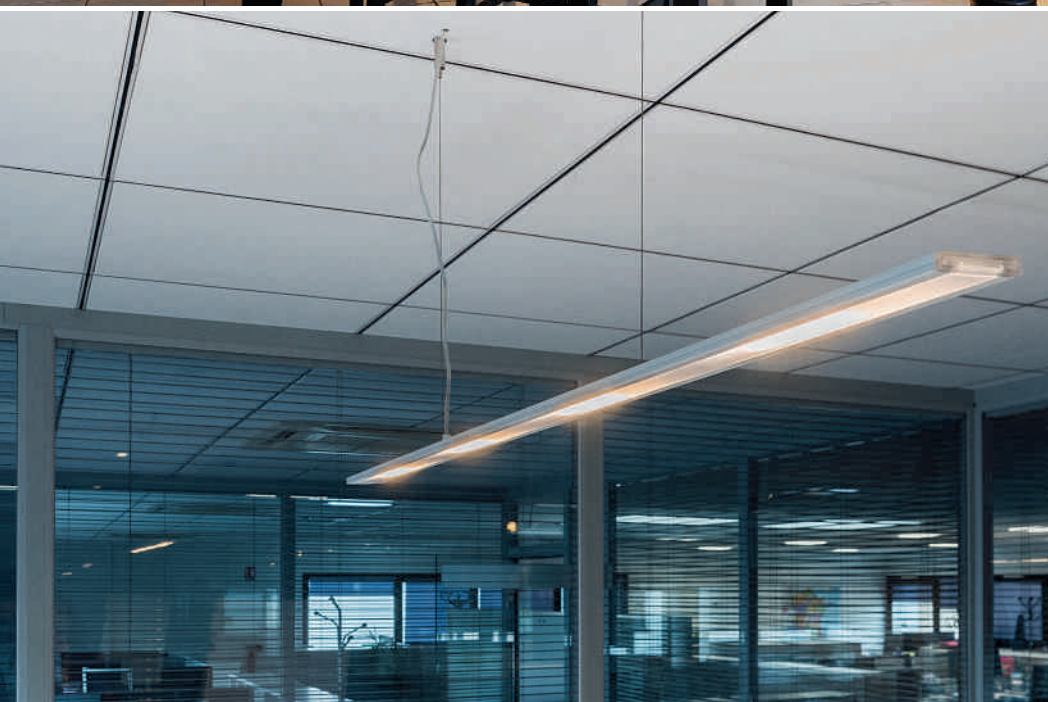

Leuchtmittlempfehlung

G5 24W
3000K 1950lm EEK=A
26kWh/1000h
Art. Nr. 548024

Variante	Art. Nr.	EUR
chrom/weiß	133780