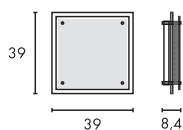

Leuchtmittlempfehlung

E27 20W
2700K 1200lm EEK=A
20kWh/1000h
Art. Nr. 508760

Variante	Art. Nr	EUR
○ transparent	155180