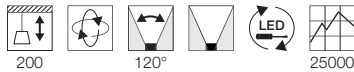

Serie in anderen Varianten erhältlich

Leuchtenfamilie Aixlight® s. S. 022-031.

LED Upgrade

LED GU10 15,5W 30°
2700K 680lm EEK=A
16kWh/1000h
Art. Nr. 570672

Variante	Art. Nr	EUR
Direkt: 3000lm		
● schwarz	159130	NEW
Direkt: 3000lm		
○ weiß	159131	NEW
Direkt: 3000lm		
● silbergrau	159134	NEW