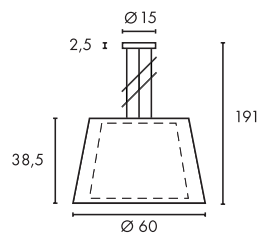

Serie in anderen Varianten erhältlich

Leuchtenfamilie Bishade s. S. 022-031.

LED Upgrade

LED E27 9,5W
2700K 806lm EEK=A+
10kWh/1000h
Art. Nr. 560161

Variante	Art. Nr	EUR
● bicolor	155650