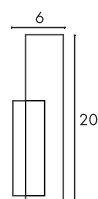

A - A++

LED SAIL 1
LED

- Klavierlackeffekt
- Premium LED

Leuchtmittelangaben

LED 1x 3W 3000K CRI80

Produktangaben

100-240V ~50/60Hz sek. 700mA
Systemleistung: 4W
Material: Aluminium/Stahl
B: 21 cm H: 20 cm T: 6 cm

0,75

A - A++

LED SAIL 2
LED

- Klavierlackeffekt
- Premium LED

Leuchtmittelangaben

LED 2x 3W 3000K CRI80

Produktangaben

100-240V ~50/60Hz sek. 700mA
Systemleistung: 6,7W
Material: Aluminium/Stahl
B: 21 cm H: 30 cm T: 6 cm

0,94

Variante	Art. Nr	EUR
130lm		
● schwarz glänzend	151600	
130lm		
○ weiß	151601	

Variante	Art. Nr	EUR
260lm		
● schwarz glänzend	151610	
260lm		
○ weiß	151611