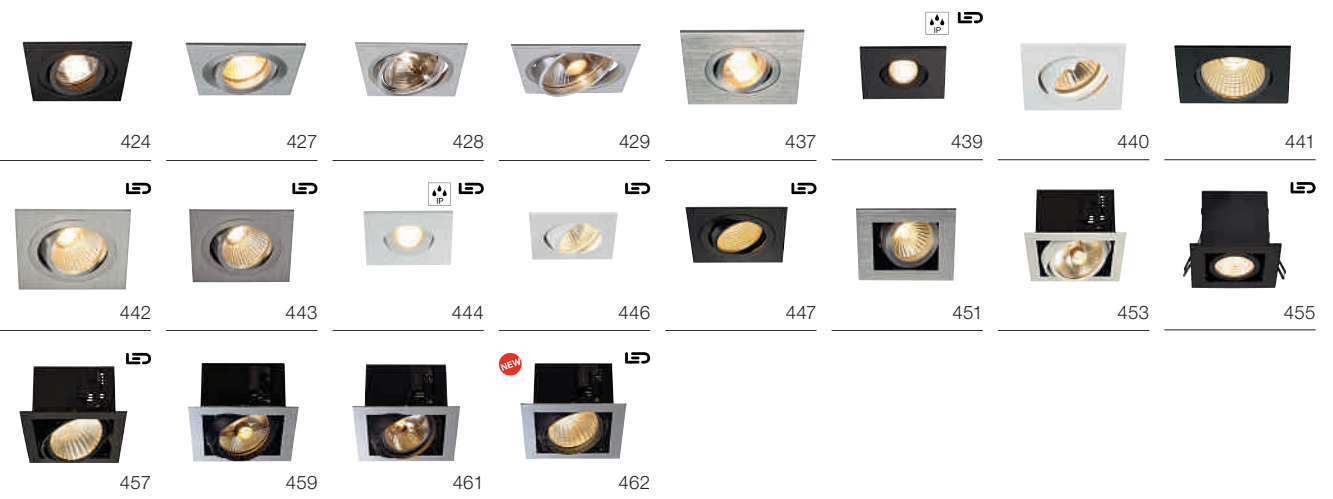

RUNDE FORM - ZWEISTRAHLIG - SCHWENKBAR

RECHTECKIGE FORM - EINSTRAHLIG - SCHWENKBAR