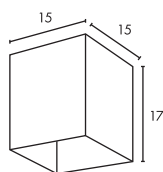

Produktangaben

230V ~50Hz sek. 12V AC
Material: PMMA
L: 15 cm B: 15 cm H: 17 cm

D - A+