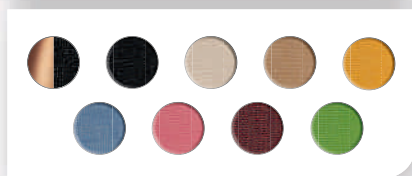

SLV FENDA. MIX & MATCH.

PENDELLEUCHTEN.

SCHRITT 1 – Wählen Sie eine Pendelabhängung mit Rosette aus oder einen Adapter plus passender Pendelabhängung für eine 1-Phasen- oder 3-Phasen Stromschiene. SLV FENDA Pendelleuchten sind auch mit 3er- und 5er-Rosetten aus dem SLV FITU System kombinierbar.

SCHRITT 2 + 3 – Wählen Sie eine Leuchtschirmgröße und -farbe aus.

E - A++

FENDA
Pendelabhängung

Leuchtmittelangaben

E27 A60 60W max.
optional: LED TC(...)SE QA60

Produktangaben

230V ~50Hz
Material: Stahl

Serie in anderen Varianten erhältlich

Leuchtenfamilie Fenda s. S. 022-031.

Zubehöreffungung	Art. Nr.	EUR
Abdeckung	155570	

Variante	Art. Nr	EUR
● schwarz	155560	
○ weiß	155561	
● chrom	155562	

E - A++

NEW

FENDA
Pendelabhängung mit offenem Kabel

Leuchtmittelangaben

E27 A60 60W max.
optional: LED TC(...)SE QA60

Produktangaben

230V ~50Hz
Material: Stahl/Kunststoff

Serie in anderen Varianten erhältlich

Leuchtenfamilie Fenda s. S. 022-031.

Zubehöreffungung	Art. Nr.	EUR
● Pendelleuchtenadapter	143120	
● Leuchtenadapter	145990	

LED Upgrade

LED E27 9,5W
2700K 806lm EEK=A+
10kWh/1000h
Art. Nr. 560161

Variante	Art. Nr	EUR
● schwarz	132660	
○ weiß	132661	
● chrom	132662