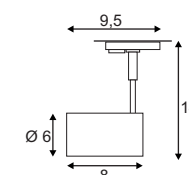

Serie in anderen Varianten erhältlich

Leuchtenfamilie Bima

LED Upgrade

LED GU10 4,3W 40°
3000K 245lm EEK=A+
5kWh/1000h
Art. Nr. 551253

Variante	Art. Nr	EUR
● schwarz matt	143430	
○ weiß matt	143431	
● silbergrau	143432