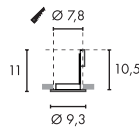

Zubehöreffahrung	Art. Nr.	EUR
Transformator	461157	

LED Upgrade

LED GU5.3 6,5W 36°
2700K 390lm EEK=A
7kWh/1000h
Art. Nr. 560172

Variante	Art. Nr.	EUR
Ø: 9,3 cm 0,14 kg		
● schwarz	111690	
Ø: 9,3 cm 0,14 kg		
○ weiß	111691	
Ø: 9,3 cm 0,14 kg		
● alu gebürstet	111696