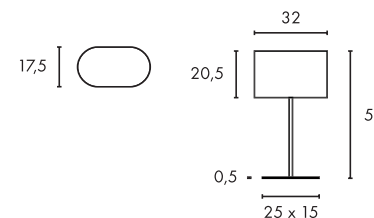

Hinweis

Schalter im Netzkabel
Eurostecker

LED Upgrade

LED E27 9,5W
2700K 806lm EEK=A+
10kWh/1000h
Art. Nr. 560161

Variante	Art. Nr	EUR
● schwarz	155840	
○ weiß	155841