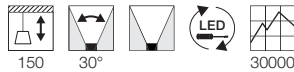

150 30° 30000

Serie in anderen Varianten erhältlich

Leuchtenfamilie Helia s. S. 022-031.