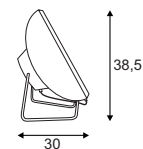

Variante	Art. Nr	EUR
950lm ○ weiß	156321