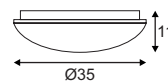

Variante	Art. Nr	EUR
39W 2060lm Ø: 35 cm H: 11 cm 0,86 kg		
○ weiß, Slave	133749	
44W 3400lm Ø: 48,5 cm H: 13,5 cm 1,54 kg		
○ weiß, Slave	133759	

Variante	Art. Nr	EUR
39W 2060lm Ø: 35 cm H: 11 cm 0,86 kg		
○ weiß, Master	133748	
44W 3400lm Ø: 48,5 cm H: 13,5 cm 1,54 kg		
○ weiß, Master	133758