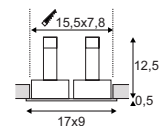

LED Upgrade

LED GU10 4,3W 40°
2700K 245lm EEK=A+
5kWh/1000h
Art. Nr. 551252

LED Upgrade

LED GU5.3 6,5W 36°
2700K 390lm EEK=A
7kWh/1000h
Art. Nr. 560172

Variante	Art. Nr	EUR
● schwarz	113492	
○ weiß	113512	
● alu gebürstet	111362	

Variante	Art. Nr	EUR
● schwarz	113482	
○ weiß	113502	
● alu gebürstet	111352	

Zubehörempfehlung	Art. Nr.	EUR
Transformator	461157