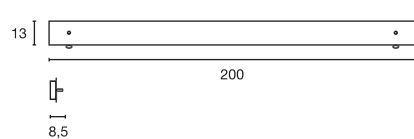

A - A++

**NAPIA TWIN LED**

- Direkte und indirekte Beleuchtung
- Lichtquellen separat schaltbar
- Premium LED

**Leuchtmittelangaben**

LED 2x 1,5W 3000K CRI80  
 LED 1x 9,5W 3000K CRI80

**Produktangaben**

220-240V ~50/60Hz  
 Systemleistung: 16,6W  
 Material: Aluminium  
 B: 200 cm H: 13 cm T: 8,6 cm