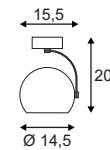

LED Upgrade

LED GU10 17,5W 30°
2700K 880lm EEK=A
18kWh/1000h
Art. Nr. 551642

Variante	Art. Nr.	EUR
1 chrom	149042