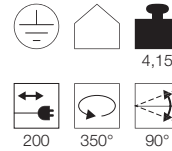

Produktangaben

230V ~50/60Hz
Material: Aluminium
L: 24 cm B: 20 cm H: 172 cm

Serie in anderen Varianten erhältlich

Leuchtenfamilie Phelia s. S. 022–031.

Hinweis

Schukostecker
Netzanschlussleitung mit Schukostecker
Schalter im Leuchtenkopf