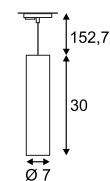

Hinweis

Pendelleuchten-Adapter schwarz [143960/-3] /
weiß [143961] / silbergrau [143964]

LED Upgrade

LED GU10 4,3W 40°
3000K 245lm EEC=A+
5kWh/1000h
Art. Nr. 551253

Variante	Art. Nr	EUR
● schwarz	143960	
○ weiß	143961	
● messing	143963	
● silbergrau/schwarz	143964