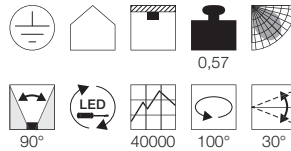

Produktangaben

100-240V ~50/60Hz sek. 350mA
Systemleistung: 8,2W
Material: Aluminium
Ø: 8,5 cm H: 9,5 cm