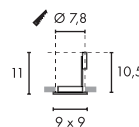

Zubehörempfehlung	Art. Nr.	EUR
Transformator	461157	

LED Upgrade

LED GU5.3 6,5W 36°
2700K 390lm EEK=A
7kWh/1000h

Art. Nr. 560172

Variante	Art. Nr.	EUR
L: 9 cm B: 9 cm 0,14 kg		
● schwarz	113481	
○ weiß	113501	
● alu gebürstet	111351