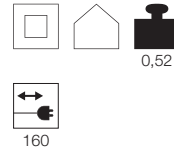

Produktangaben

230V ~50Hz
Material: Aluminium
L: 40 cm B: 7 cm H: 2,5 cm

Hinweis

Eurostecker und Schalter
Klemmbereich: 17-36 mm
Dekoring inkl.

Zubehöreffahrung	Art. Nr.	EUR
● Dekoring Ø 5,7	151049	

LED Upgrade

LED GU10 7W 38°
2700K 400lm EEK=A
7kWh/1000h
Art. Nr. 551872

Variante	Art. Nr.	EUR
● chrom	146332	

Zubehöreffahrung	Art. Nr.	EUR
● Dekoring Ø 111mm	151051	
● Dekoring Ø 51mm	151050	

LED Upgrade

LED GU10 4,3W 36°
3000K 355lm EEK=A+
5kWh/1000h
Art. Nr. 560143
18kWh/1000h

Variante	Art. Nr.	EUR
● silbergrau	146462	

Zubehöreffahrung	Art. Nr.	EUR
● Dekoring Ø 111mm	151051	
● Dekoring Ø 51mm	151050	

LED Upgrade

LED GU10 4,3W 40°
2700K 245lm EEK=A+
5kWh/1000h
Art. Nr. 551252

Variante	Art. Nr.	EUR
● silbergrau	146422