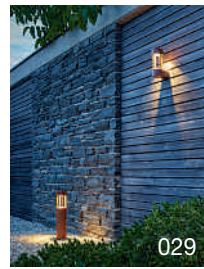

029

022 - 031

NEUHEITEN

014 - 021