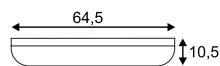

Leuchtmittlempfehlung

G5 24W
3000K 1950lm EEK=A
26kWh/1000h
Art. Nr. 548024

Leuchtmittlempfehlung

G5 21W
3000K 1900lm EEK=A+
23kWh/1000h
Art. Nr. 548021

Variante	Art. Nr	EUR
● chrom	157472	

Variante	Art. Nr	EUR
● silbergrau	157192