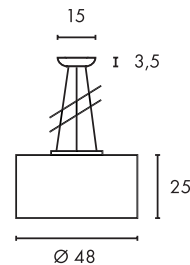

Hinweis

Fernbedienung inkl.

Leuchtmittlempfehlung

2GX13 40W
3000K 3300lm EEK=A
48kWh/1000h
Art. Nr. 548240

Variante	Art. Nr	EUR
metall gebürstet	147223