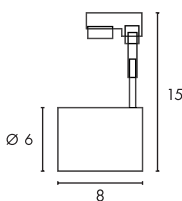

Produktangaben

230V ~50Hz
Material: Aluminium
Ø: 6 cm L: 8 cm H: 15 cm

LED Upgrade

LED GU10 4,3W 36°
3000K 355lm EEK=A+
5kWh/1000h
Art. Nr. 560143

Variante	Art. Nr	EUR
● schwarz matt	152240	
○ weiß matt	152241	
● silbergrau	152242