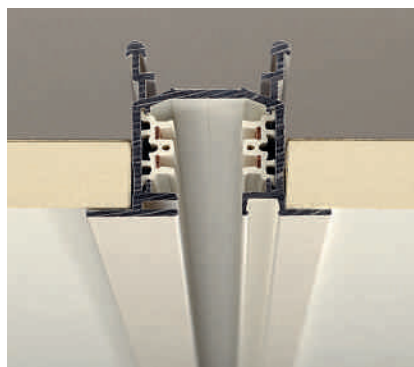

Einbauschiene

Spannung prim.	230V ~50Hz	230V ~50Hz
Strombelastung max.	16A	16A
Material	Aluminium/Kunststoff	Aluminium/Kunststoff
Farbe	weiß	weiß
Länge	200cm	300cm
Breite	5,9cm	5,9cm
Höhe	4,1cm	4,1cm
Einbau-B	4cm	4cm
Gewicht	2,6kg	3,9kg
Art.-Nr.	145211	145311
EUR