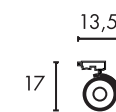

LED Upgrade

LED GU10 17,5W 30°
2700K 880lm EEK=A
18kWh/1000h
Art. Nr. 551642

LED Upgrade

LED G53 19,5W 30°
2700K 1070lm EEK=A
21kWh/1000h
Art. Nr. 551402

Variante	Art. Nr	EUR
● schwarz	152610	
○ weiß	152611	
● silber	152614	

Variante	Art. Nr	EUR
● schwarz	153580	
○ weiß	153581	
● silber	153584	

Variante	Art. Nr	EUR
800lm		
● schwarz	152600	
800lm		
○ weiß	152601	
800lm		
● silber	152604