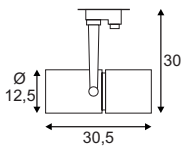

230V ~50Hz  
Material: Aluminium/Glas  
Ø: 12,5 cm L: 30,5 cm H: 30 cm

**Produktangaben**

230V ~50Hz  
Material: Aluminium/Glas  
Ø: 12,5 cm L: 30,5 cm H: 30 cm

**Produktangaben**

230V ~50Hz  
Material: Aluminium/Glas  
Ø: 12,5 cm L: 30,5 cm H: 30 cm