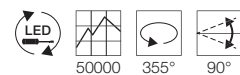

Serie in anderen Varianten erhältlich

Leuchtenfamilie Bilas s. S. 022-031.