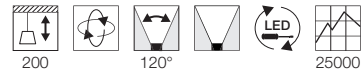

Serie in anderen Varianten erhältlich

Leuchtenfamilie Aixlight® s. S. 022-031.

LED Upgrade

LED GU10 15,5W 30°
2700K 680lm EEK=A
16kWh/1000h
Art. Nr. 570672

Variante	Art. Nr	EUR
Direkt: 4100lm		
● schwarz	159140	NEW
Direkt: 4100lm		
○ weiß	159141	NEW
Direkt: 4100lm		
● silbergrau	159144	NEW