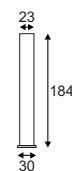

Variante	Art. Nr	EUR
SMD LED: 800lm / COB LED: 550lm		
● schwarz	157000	
SMD LED: 800lm / COB LED: 550lm		
○ weiß	157001	
SMD LED: 800lm / COB LED: 550lm		
● silbergrau	157004