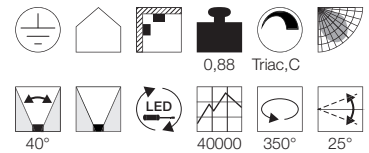

Produktangaben

220-240V ~50/60Hz sek. 350mA

Systemleistung: 7,8W

Material: Aluminium/Stahl

Ø: 12,8 cm T: 6,6 cm