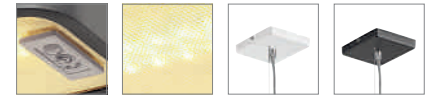

A - A++

NEW

HANG UP2

Leuchtmittelangaben

LED 1x 38,4W 3000K CRI>80

Produktangaben

220-240V ~50/60Hz
Systemleistung: 41W
Material: Aluminium/Kunststoff
L: 120 cm B: 9 cm H: 2,8 cm

Hinweis

offenes Kabelende

Zubehöreffahrung Art. Nr. EUR

○ Rosette 925191

Variante	Art. Nr	EUR
4000lm		
● schwarz	160900	€
4000lm		
○ weiß	160901	€
4000lm		
● silber	160904	€

A - A++

NEW

WORKLIGHT LED

- Premium LED

Leuchtmittelangaben

LED 3x 16,2W 3000K CRI80

Produktangaben

220-240V ~50/60Hz
Systemleistung: 50W
Material: Aluminium/Acrylglas
L: 120 cm B: 14 cm H: 5,5 cm

Serie in anderen Varianten erhältlich

Leuchtenfamilie Worklight s. S. 022-031.

Variante	Art. Nr	EUR
Direkt: 3600lm / Indirekt: 1800lm		
○ weiß	157851	€
Direkt: 3600lm / Indirekt: 1800lm		
● anthrazit	157855	€

A - A++

NEW

WORKLIGHT LED SENSOR

- Premium LED
- Präsenzmelder und Tageslichtsteuerung

Leuchtmittelangaben

LED 3x 16,2W 3000K CRI80

Produktangaben

220-240V ~50/60Hz
Systemleistung: 50W
Material: Aluminium/Acrylglas
L: 120 cm B: 14 cm H: 5,5 cm

Serie in anderen Varianten erhältlich

Leuchtenfamilie Worklight s. S. 022-031.

Hinweis

Präsenzmelder und Tageslichtsteuerung inkl.

Zubehöreffahrung Art. Nr. EUR

Fernbedienung 470900 €
Wandhalterung 470901 €

Variante	Art. Nr	EUR
Direkt: 3600lm / Indirekt: 1800lm		
○ weiß	157861	€
Direkt: 3600lm / Indirekt: 1800lm		
● anthrazit	157865	€