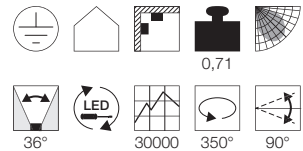

Produktangaben

100-240V ~50/60Hz sek. 500mA
Systemleistung: 12W
Material: Aluminium
Ø: 8 cm L: 15,8 cm H: 19,2 cm

36° LED 30000 350° 90°