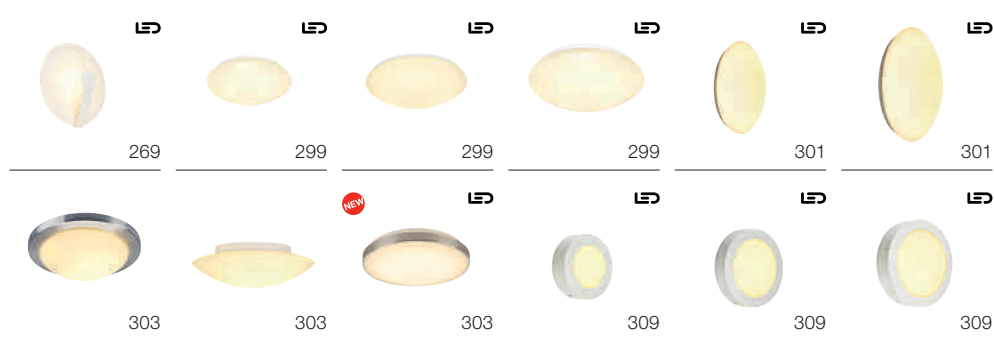

RUNDE FORM

RECHTECKIGE FORM