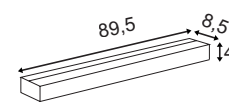

#### Produktangaben

230V ~50Hz  
Systemleistung: 22W  
Material: Aluminium/Glas  
B: 89,5 cm H: 4 cm T: 8,5 cm