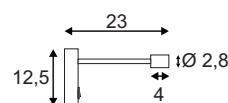

Produktangaben

220-240V ~50/60Hz sek. 266mA
Systemleistung: 4,6W
Material: Aluminium
L: 23 cm H: 12,5 cm

A - A++