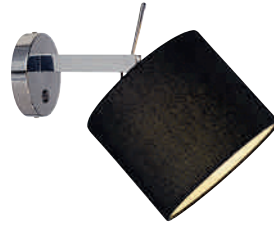

### TENORA WL-1

- Ideal für: Montage als Leseleuchte