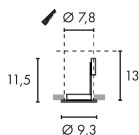

LED Upgrade

LED GU10 4,3W 40°
2700K 245lm EEK=A+
5kWh/1000h
Art. Nr. 551252

Variante	Art. Nr	EUR
Ø: 9,3 cm 0,15 kg		
● schwarz	111710	
Ø: 9,3 cm 0,15 kg		
○ weiß	111711	
Ø: 9,3 cm 0,15 kg		
● alu gebürstet	111716