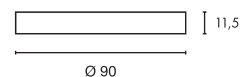

Hinweis

Pendelset exkl., längere Abhängung auf Anfrage.

Zubehöreffahrung	Art. Nr.	EUR
☐ Abhängeset	133811	
☒ Abhängeset	133814	

Leuchtmittlempfehlung

G5 24W
4000K 1950lm EEK=A
26kWh/1000h
Art. Nr. 548124
und
LED G5 39W
4000K 3500lm EEK=A+
44kWh/1000h
Art. Nr. 548139

Variante	Art. Nr.	EUR
☐ weiß	133861	
☒ silber	133864