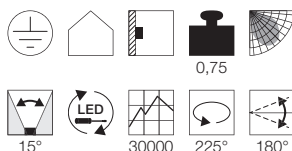

Produktangaben

230V ~50Hz
Material: Textil/PS/Stahl
B: 26 cm H: 27,5 cm T: 13,5 cm

LED Upgrade

LED E27 9,5W
2700K 806lm EEK=A+
10kWh/1000h
Art. Nr. 560161

Variante	Art. Nr	EUR
95lm		
● schwarz	155670	
95lm		
○ weiß	155673