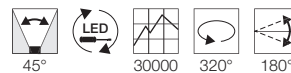

Produktangaben

12V ~50-60Hz
Material: Aluminium/Kunststoff PC
Ø: 2,3 cm H: 4,5 cm

Hinweis

Betrieb nur mit konventionellem Trafo!

LED Upgrade

LED GU5.3 5W 38°
2700K 300lm EEK=A+
6kWh/1000h

Art. Nr. 551862

empfohlener Transformator:
227140

Variante	Art. Nr	EUR
chrom	186272	

Variante	Art. Nr	EUR
80lm silbergrau	186042	

Variante	Art. Nr	EUR
80lm chrom	186562