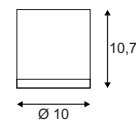

Zubehörimpfehlung	Art. Nr.	EUR
● Zierring/Diffusor	152440	
○ Zierring/Diffusor	152441	
● Zierring/Diffusor	152444	

Variante	Art. Nr.	EUR
850lm		
○ weiß	152101