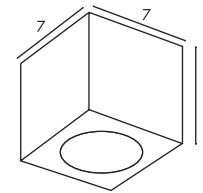

Produktangaben

230V ~50Hz
Material: Aluminium/Stahl
L: 7 cm B: 7 cm T: 8 cm

Serie in anderen Varianten erhältlich

Leuchtenfamilie Altra Dice s. S. 022-031.

LED Upgrade

LED GU10 3,5W 40°
2700K 260lm EEK=A+
4kWh/1000h
Art. Nr. 560122

Variante	Art. Nr	EUR
○ weiß	151501	
● silbergrau/schwarz	151504