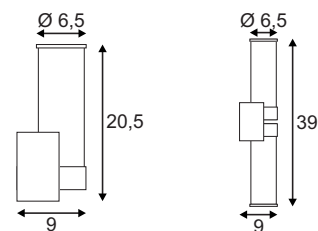

Produktangaben

230V ~50Hz
Material: Aluminium/Glas satiniert
B: 7 cm T: 9 cm

LED Upgrade

LED E14 4W
2700K 250lm EEK=A+
3kWh/1000h
Art. Nr. 560222

Variante	Art. Nr	EUR
H: 20,5 cm 0,58 kg 1 chrom/weiß	147532	
H: 39 cm 0,9 kg 1 chrom/weiß	147542