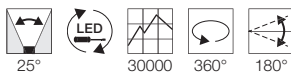

Produktangaben

12V ~50-60Hz
Material: Aluminium/Kunststoff PC
Ø: 2,7 cm H: 6,35 cm

Hinweis

Betrieb nur mit konventionellem Trafo!