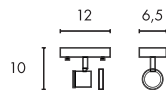

LED Upgrade

LED GU10 4,3W 36°
3000K 355lm EEK=A+
5kWh/1000h
Art. Nr. 560143

LED Upgrade

LED GU10 4,3W 36°
3000K 355lm EEK=A+
5kWh/1000h
Art. Nr. 560143

Variante	Art. Nr	EUR
● alu gebürstet	147441	

Variante	Art. Nr	EUR
● alu gebürstet	147442