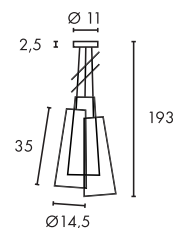

Hinweis

Textil-Kabel.
Schirmfarbe in schwarz/weiß/grau

LED Upgrade

LED E14 4W
2700K 250lm EEK=A+
3kWh/1000h
Art. Nr. 560222

Variante	Art. Nr	EUR
● schwarz/weiß/grau	155770