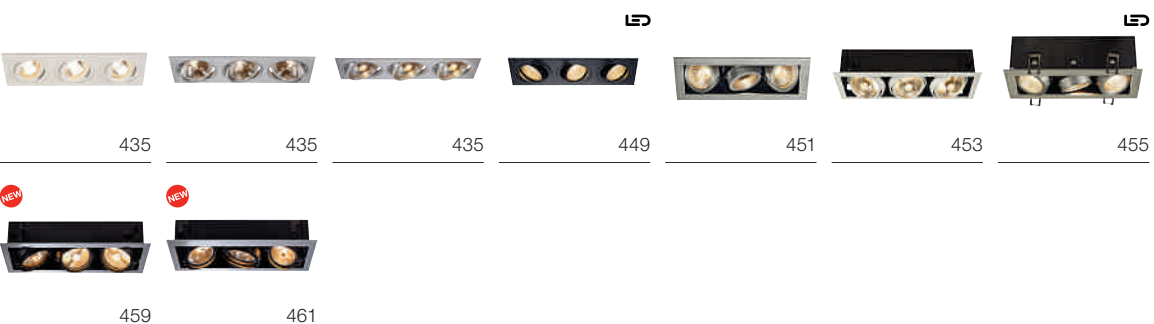

RECHTECKIGE FORM - DREISTRAHLIG - SCHWENKBAR