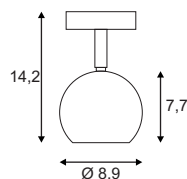

Serie in anderen Varianten erhältlich

Leuchtenfamilie Light Eye s. S. 022-031.

Zubehöreffahrung	Art. Nr.	EUR
● Dekoring Ø 5,7	151040	
○ Dekoring Ø 5,7	151041	
◐ Dekoring Ø 5,7	151049	

LED Upgrade

LED GU10 4,3W 40°
2700K 245lm EEK=A+
5kWh/1000h
Art. Nr. 551252

Variante	Art. Nr.	EUR
● schwarz/chrom	149060	
○ weiß/chrom	149061	
◐ chrom	149062	
● farngrün-RAL6025	149065	
● kupfer	149069