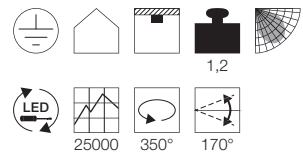

Produktangaben

220-240V ~50/60Hz
Systemleistung: 28,5W
Material: Aluminium
L: 15 cm H: 21 cm

Variante	Art. Nr	EUR
2200lm 30° ● schwarz	152770	
2200lm 30° ○ weiß	152771	
2200lm 30° ● silbergrau	152774	
2150lm 60° ● schwarz	152780	
2150lm 60° ○ weiß	152781	
2150lm 60° ● silbergrau	152784	
2050lm 90° ● schwarz	152790	
2050lm 90° ○ weiß	152791	
2050lm 90° ● silbergrau	152794