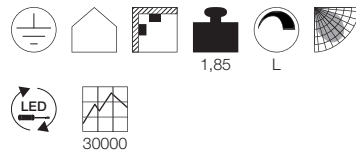

Produktangaben

220-240V ~50/60Hz sek. 500mA
Systemleistung: 8,4W
Material: Aluminium/Stahl/Glas
B: 30 cm H: 25 cm T: 12,5 cm