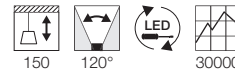

150 120° 30000

Serie in anderen Varianten erhältlich

Leuchtenfamilie Medo.