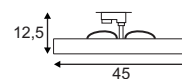

Variante	Art. Nr	EUR
1320lm		
● schwarz matt	152580	
1320lm		
○ weiß matt	152581