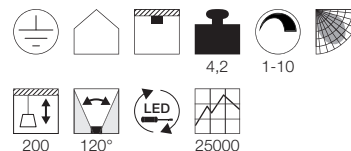

Produktangaben

100-240V ~50/60Hz sek. 24V/DC
Systemleistung: 103W
Material: Aluminium/Kunststoff PC
L: 200,5 cm B: 5 cm H: 7 cm