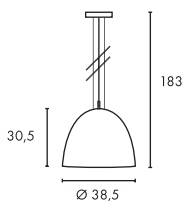

Produktangaben

230V ~50Hz
Material: Stahl/Glas
Ø: 38,5 cm H: 30,5 cm

LED Upgrade

LED E27 9,5W
2700K 806lm EEK=A+
10kWh/1000h
Art. Nr. 560161

Variante	Art. Nr	EUR
● beige	133650	
○ weiß	133651