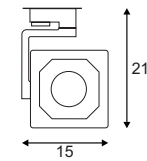

Produktangaben

220-240V ~50/60Hz
Systemleistung: 28,5W
Material: Aluminium
L: 15 cm H: 21 cm

Variante	Art. Nr	EUR
2150lm 30° ● schwarz	152740	
2150lm 30° ○ weiß	152741	
2150lm 30° ● silbergrau	152744	
2100lm 60° ● schwarz	152750	
2100lm 60° ○ weiß	152751	
2100lm 60° ● silbergrau	152754	
1950lm 90° ● schwarz	152760	
1950lm 90° ○ weiß	152761	
1950lm 90° ● silbergrau	152764