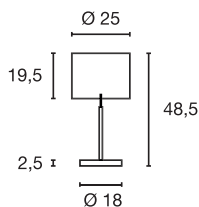

Hinweis

Schalter im Leuchtenfuß.

LED Upgrade

LED E27 9,5W
2700K 806lm EEK=A+
10kWh/1000h
Art. Nr. 560161

Variante	Art. Nr	EUR
● schwarz	156040	
○ weiß	156041