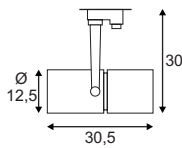

230V ~50Hz  
Material: Aluminium/Glas  
Ø: 12,5 cm L: 30,5 cm H: 30 cm

**Produktangaben**

230V ~50Hz  
Material: Aluminium/Glas  
Ø: 12,5 cm L: 30,5 cm H: 30 cm

**Produktangaben**

230V ~50Hz  
Material: Aluminium/Glas  
Ø: 12,5 cm L: 30,5 cm H: 30 cm