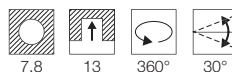

Produktangaben

230V ~50Hz
Material: Aluminium
H: 11 cm

Hinweis

Blattfedern
Materialstärke Einbaufäche: 20 mm