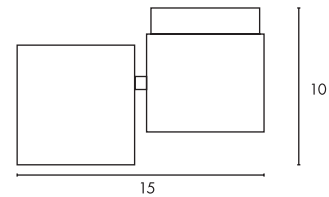

Serie in anderen Varianten erhältlich

Leuchtenfamilie Altra Dice s. S. 022-031.

LED Upgrade

LED GU10 3,5W 40°
2700K 260lm EEC=A+
4kWh/1000h
Art. Nr. 560122

Variante	Art. Nr.	EUR
○ weiß	151521	
● silbergrau/schwarz	151524