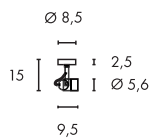

Produktangaben

230V ~50Hz
Material: Aluminium
Ø: 8,5 cm L: 9,5 cm H: 2,5 cm

LED Upgrade

LED GU10 4,5W 36°
2700K 345lm EEK=A+
5kWh/1000h
Art. Nr. 560182

Variante	Art. Nr	EUR
● schwarz	132020	
○ weiß	132021	
● silbergrau	132024