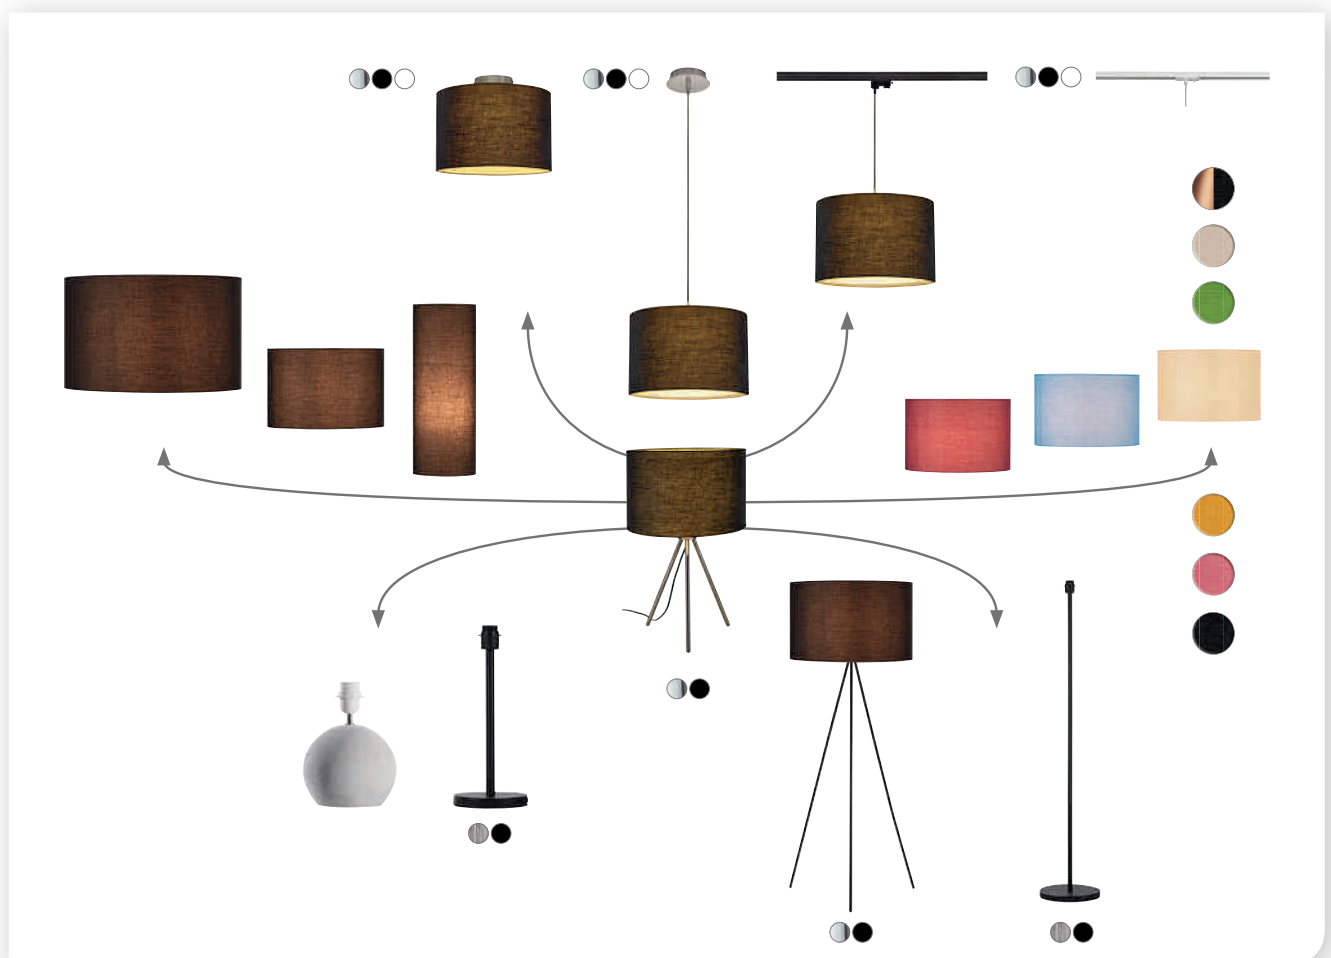

# SLV FENDA. MIX & MATCH.

LEUCHTENSYSTEM FÜR TISCH-, STAND-, PENDEL-,  
DECKENLEUCHTEN UND STROMSCHIENENSYSTEME

## LEUCHTEN NACH LUST UND LAUNE KOMBINIEREN.

Mit dem SLV FENDA MIX & MATCH System können Sie Ihrem Zuhause unkompliziert und schnell ein neues Aussehen verleihen. Ob als gezielter Farbakzent oder farblich passend zum gesamten Ambiente – mit der Farb- und Materialvielfalt der SLV FENDA Leuchtschirme können Sie Ihre individuellen Tisch-, Stand-, Pendel- und Deckenleuchten kreieren. SLV FENDA Leuchten sind auch für Stromschienensysteme erhältlich.

## EIN SYSTEM, VIELE MATERIALIEN.

Passend zu den Leuchtschirmen in verschiedenen Farben, gibt es die kombinierbaren Pendelabhängungen oder Leuchtenfüße und Rosetten in hochwertigen Oberflächen. Ob lackiert, aluminium gebürstet, ob Chrom oder Beton – es gibt nahezu unbegrenzte Kombinationsmöglichkeiten.

## MAXIMALE FLEXIBILITÄT.

Mit dem SLV FENDA MIX & MATCH System bleiben Sie im Trend. Durch simples, werkzeugloses Wechseln der Leuchtschirme können Sie jederzeit flexibel auf sich verändernde Umgebungen reagieren. Die Vielfältigkeit der Farben und Materialien decken zahlreiche Einrichtungstile und Stimmungen ab. Einfach den Leuchtschirm in neuer Farbe oder Größe wählen und schon erstrahlen Ihre Räume in neuem Licht.