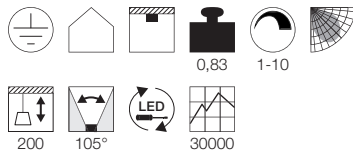

Produktangaben

100-240V ~50/60Hz sek. 500mA
Systemleistung: 27W
Material: Aluminium
L: 121 cm B: 5 cm H: 0,9 cm

Serie in anderen Varianten erhältlich

Leuchtenfamilie Cygnis s. S. 022-031.

Hinweis

Ohne Rosette.

A - A++