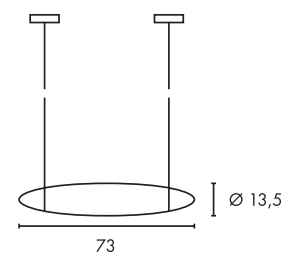

Serie in anderen Varianten erhältlich

Leuchtenfamilie Crest s. S. 022-031.