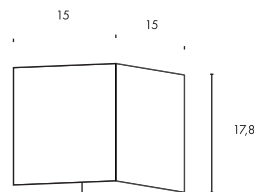

Produktangaben

230V ~50Hz
Material: PMMA
L: 15 cm B: 15 cm H: 17,8 cm

LED Upgrade

LED GU10 17,5W 30°
2700K 880lm EEK=A
18kWh/1000h
Art. Nr. 551642

Variante	Art. Nr	EUR
● schwarz/transluzent	117231