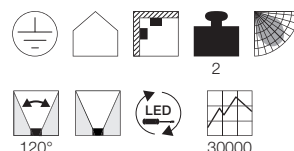

Produktangaben

220-240V ~50/60Hz
Systemleistung: 35W
Material: Aluminium/Acrylglas
L: 114 cm B: 4,5 cm H: 6,5 cm