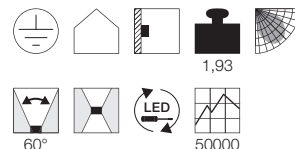

Serie in anderen Varianten erhältlich

Leuchtenfamilie Supros s. S. 022-031.