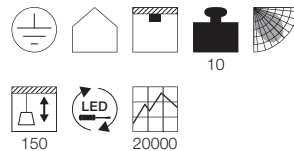

Produktangaben

230V ~50Hz
Systemleistung: 52W
Material: Glas/Aluminium

Serie in anderen Varianten erhältlich

Leuchtenfamilie Malang.