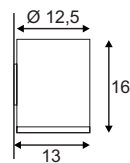

LED Upgrade

LED GU10 15,5W 30°
2700K 680lm EEK=A
16kWh/1000h
Art. Nr. 570672

Variante	Art. Nr	EUR
● alu gebürstet	229766