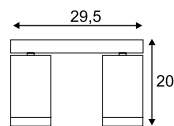

BILAS 3
LED

- Design: Vincent de Smedt
- Hochvolt LED

Leuchtmittelangaben

LED 3x 15W 2700K CRI80