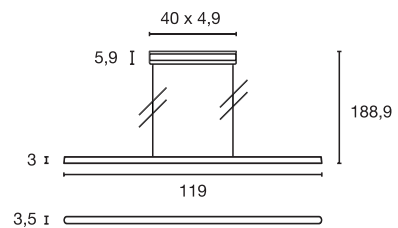

Zubehörempfehlung	Art. Nr.	EUR
Dimmer	470505	

Variante	Art. Nr.	EUR
2100lm ○ weiß	157631	
2100lm ● silbergrau	157634	

Zubehörempfehlung	Art. Nr.	EUR
Dimmer	470505	

Variante	Art. Nr.	EUR
2100lm ○ weiß	157641	
2100lm ● silbergrau	157644	

Variante	Art. Nr.	EUR
1630lm ● bambus	156227