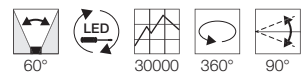

### Produktangaben

Systemleistung: 50W  
 Material: Aluminium/Glas  
 Ø: 13,2 cm L: 34 cm H: 26 cm