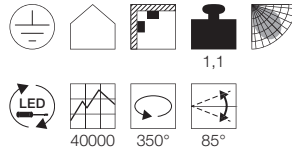

Produktangaben

120-240V~50/60Hz sek. 900mA
Systemleistung: 36W
Material: Aluminium
Ø: 9 cm L: 18 cm H: 16,5 cm

Variante	Art. Nr	EUR
3000K 2670lm 36° ● schwarz	176040	€
3000K 2670lm 36° ○ weiß	176041	€
3000K 2670lm 36° ● silber	176044	€
3000K 2920lm 60° ● schwarz	176050	€
3000K 2920lm 60° ○ weiß	176051	€
3000K 2920lm 60° ● silber	176054	€
4000K 3190lm 36° ● schwarz	176060	€
4000K 3190lm 36° ○ weiß	176061	€
4000K 3190lm 36° ● silber	176064	€
4000K 3270lm 60° ● schwarz	176070	€
4000K 3270lm 60° ○ weiß	176071	€
4000K 3270lm 60° ● silber	176074	€