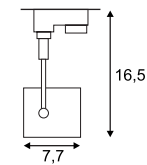

LED Upgrade

LED GU10 4,3W 40°
3000K 245lm EEC=A+
5kWh/1000h
Art. Nr. 551253

Variante	Art. Nr	EUR
● schwarz	152320	
○ weiß	152321	
● silbergrau/schwarz	152324