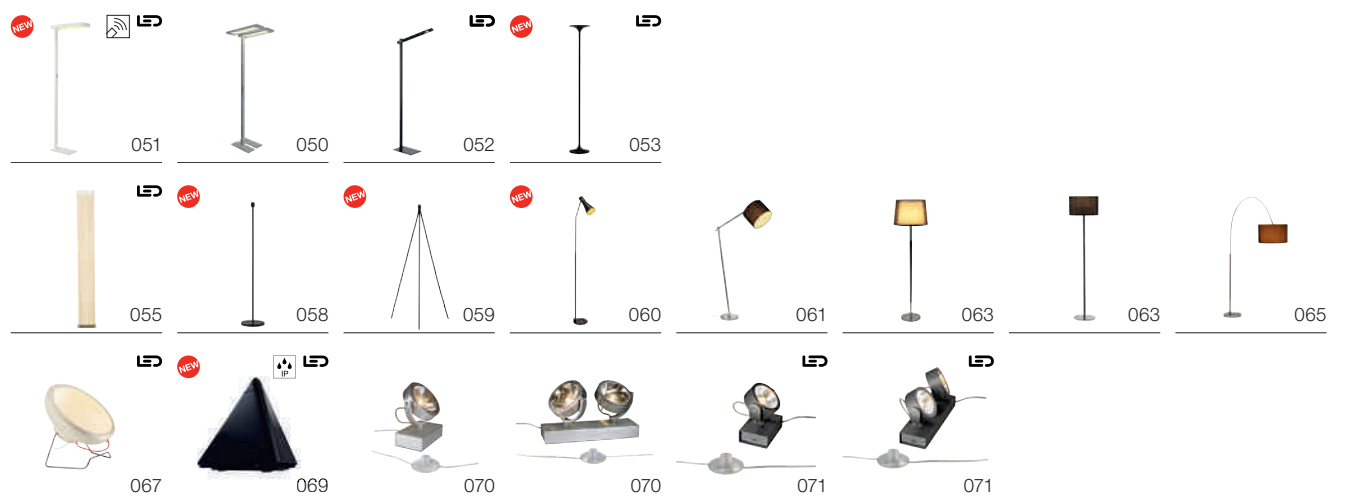

STANDLEUCHTEN