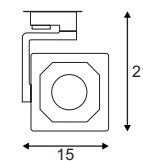

Produktangaben

220-240V ~50/60Hz
Systemleistung: 28,5W
Material: Aluminium
L: 15 cm H: 21 cm

Variante	Art. Nr	EUR
2200lm 30° ● schwarz	152770	
2200lm 30° ○ weiß	152771	
2200lm 30° ● silbergrau	152774	
2150lm 60° ● schwarz	152780	
2150lm 60° ○ weiß	152781	
2150lm 60° ● silbergrau	152784	
2050lm 90° ● schwarz	152790	
2050lm 90° ○ weiß	152791	
2050lm 90° ● silbergrau	152794