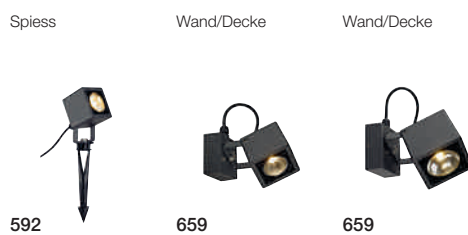

NAUTILUS SQUARE LED
Für den
Außenbereich