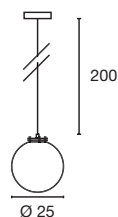

Serie in anderen Varianten erhältlich

Leuchtenfamilie Rotoball s. S. 022-031.

LED Upgrade

LED E27 9,5W
2700K 806lm EEK=A+
10kWh/1000h
Art. Nr. 560161

Variante	Art. Nr	EUR
○ silbergrau/weiß	165390