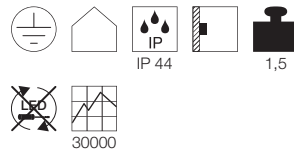

Produktangaben

100-240V ~50/60Hz
Systemleistung: 5,8W
Material: Stahl/Glas
Ø: 22 cm L: 26 cm

A - A++