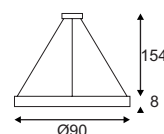

Zubehörempfehlung	Art. Nr.	EUR
Dimmer	470505	

Variante	Art. Nr.	EUR
2000lm Ø: 60 cm 4,1 kg ● schwarz	133840	
2095lm Ø: 60 cm 4,1 kg ○ weiß	133841	

Zubehörempfehlung	Art. Nr.	EUR
Dimmer	470505	

Variante	Art. Nr.	EUR
3945lm Ø: 90 cm 8,45 kg ● schwarz	133850	
4185lm Ø: 90 cm 8,45 kg ○ weiß	133851