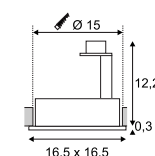

LED Upgrade

LED GU10 17,5W 30°
2700K 880lm EEK=A
18kWh/1000h
Art. Nr. 551642

Variante	Art. Nr	EUR
L: 16,5 cm B: 16,5 cm 0,38 kg		
● schwarz matt	113830	
L: 16,5 cm B: 16,5 cm 0,38 kg		
○ weiß matt	113541	
L: 16,5 cm B: 16,5 cm 0,38 kg		
● alu gebürstet	111381