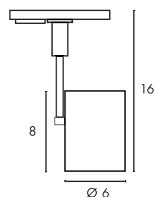

Serie in anderen Varianten erhältlich

Leuchtenfamilie Bima

LED Upgrade

LED GU10 4,3W 40°
3000K 245lm EEK=A+
5kWh/1000h
Art. Nr. 551253

Variante	Art. Nr	EUR
● schwarz matt	143440	
○ weiß matt	143441	
● silbergrau	143442