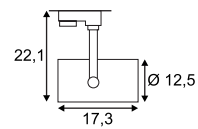

Variante	Art. Nr	EUR
1350lm ● schwarz	153810	
1350lm ○ weiß	153811	
1350lm ● silbergrau	153814