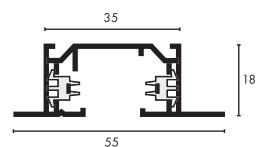

ZUBEHÖR 1PHASEN-EINBAUSCHIENE

Deckenabhängung

Stahl
Benötigt zur Verstärkung bei Montage mehrerer Schienen der Längsverbinder inkl. Stabilisator (143271). Optional zur Verstärkung bei Eckmontage der Stabilisator Eckverbinder lang (143152)

Variante	Art. Nr.	EUR
☐ 1 Stk.	143141	

Eckverbinder

16A max.
Kunststoff
L: 11,2 cm B: 11,2 cm H: 2 cm
Erde außen

Variante	Art. Nr.	EUR
☐ 1 Stk.	143251	

Abdeckung

Kunststoff
L: 100 cm B: 1,8 cm

Variante	Art. Nr.	EUR
☐ 1 Stk.	143291	

Haltebügel

Stahl
L: 7,5 cm B: 1,5 cm H: 4 cm
Benötigt zur Verstärkung bei Montage mehrerer Schienen der Längsverbinder inkl. Stabilisator (143271). Optional zur Verstärkung bei Eckmontage der Stabilisator Eckverbinder lang (143152)

Variante	Art. Nr.	EUR
☒ 1 Stk.	143230	

Eckverbinder

16A max.
Kunststoff
L: 11,2 cm B: 11,2 cm H: 2 cm
Erde innen

Variante	Art. Nr.	EUR
☐ 1 Stk.	143261	

Stabilisator Eckverbinder

Stahl
L: 11,5 cm B: 11,5 cm H: 0,5 cm
Zur Verstärkung bei Montage mehrerer Schienen mit Deckenabhängung (143140/-1/-2)

Variante	Art. Nr.	EUR
☒ 1 Stk.	143152	

Einspeiser

16A max.
Kunststoff
L: 10,8 cm B: 5,5 cm H: 2 cm
Erde links

Variante	Art. Nr.	EUR
☐ 1 Stk.	143231	

Längsverbinder

Kunststoff/Stahl
L: 6,5 cm B: 1,8 cm H: 1,7 cm
Der Verbinder wird in der Schiene montiert, der Stabilisator auf der Rückseite der Schiene.

Variante	Art. Nr.	EUR
☒ 1 Stk.	143271	

Adapter

6A max.
Kunststoff PC
L: 8,2 cm B: 3,5 cm H: 7,4 cm
Für Pendelleuchten, die über eine zusätzliche mechanische Abhängung verfügen.

Variante	Art. Nr.	EUR
☒ 1 Stk.	143170	
☐ 1 Stk.	143171	
☒ 1 Stk.	143172	

Einspeiser

16A max.
Kunststoff
L: 10,8 cm B: 5,5 cm H: 2 cm
Erde rechts

Variante	Art. Nr.	EUR
☐ 1 Stk.	143241	

Endkappe

Kunststoff
L: 2,7 cm B: 5,5 cm H: 1,8 cm

Variante	Art. Nr.	EUR
☐ 2 Stk.	143281	

Pendelleuchtenadapter

6A max.
Kunststoff PC
L: 8,2 cm B: 3,5 cm H: 4,2 cm

Variante	Art. Nr.	EUR
☒ 1 Stk.	143120	
☐ 1 Stk.	143121	
☒ 1 Stk.	143124