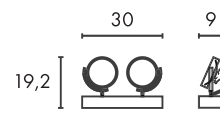

Hinweis

Fußschalter am Netzkabel.
Schukostecker.

LED Upgrade

LED G53 19,5W 30°
2700K 1070lm EEK=A
21kWh/1000h
Art. Nr. 551402

Leuchtmittelpfehlung

G53 35W 24°
2900K 440lm EEK=B
38kWh/1000h
Art. Nr. 545522

Variante	Art. Nr	EUR
● alu gebürstet	147286	

Variante	Art. Nr	EUR
● alu gebürstet	147296