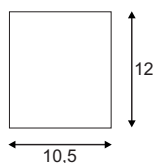

LED Upgrade

LED G9 2,5W
2700K 180lm EEK=A+
3kWh/1000h
Art. Nr. 560302

Variante	Art. Nr	EUR
☐ weiß	148016