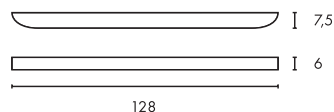

#### Produktangaben

220-240V ~50/60Hz  
 Systemleistung: 31,5W  
 Material: Aluminium  
 L: 128 cm B: 7,5 cm H: 6 cm

3,8