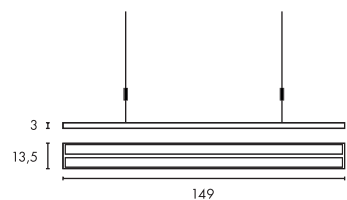

Hinweis

Offenes Kabelende.

Zubehörempfehlung	Art. Nr.	EUR
● Rosette	925190	
○ Rosette	925191	

Variante	Art. Nr.	EUR
○ weiß	160831	
● silbergrau	160832