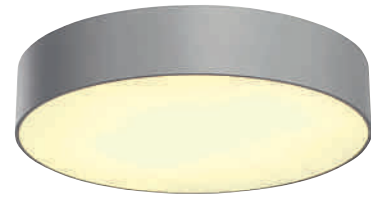

MEDO PRO 60 2G11

- Besonders stabiler Rahmen

Leuchtmittelangaben

2G11 TC-LEL 2x 24W
und
G5 T16 2x 24W

Produktangaben

230V ~50Hz
Systemleistung: 105W
Material: Aluminium/Acrylglas
Ø: 60 cm H: 11,5 cm

5,2

EEI
A2

Serie in anderen Varianten erhältlich

Leuchtenfamilie Medo T5 s. S. 022-031.

Hinweis

Pendelset exkl., längere Abhängung auf Anfrage.

Zubehörempfehlung	Art. Nr.	EUR
☐ Abhängeset	133811	
☒ Abhängeset	133814	

Leuchtmittlempfehlung

G5 24W
4000K 1950lm EEK=A
26kWh/1000h
Art. Nr. 548124
und
LED 2G11 24W
4000K 1800lm EEK=A
26kWh/1000h
Art. Nr. 508441

Variante	Art. Nr.	EUR
☐ weiß	133801	
☒ silbergrau	133804