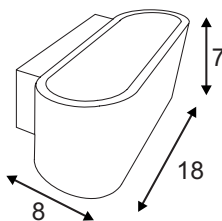

LED Upgrade

LED R7s 78mm 5,5W 330°
2700K 530lm EEK=A+
6kWh/1000h
Art. Nr. 560332

Variante	Art. Nr	EUR
● schwarz	151450	
○ weiß	151451	
▒ alu gebürstet	151456