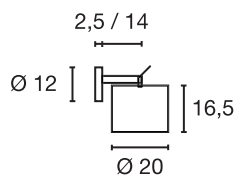

Hinweis

Schalter in Rosette.

LED Upgrade

LED E27 9,5W
2700K 806lm EEK=A+
10kWh/1000h
Art. Nr. 560161

Variante	Art. Nr	EUR
● schwarz	156020	
○ weiß	156021