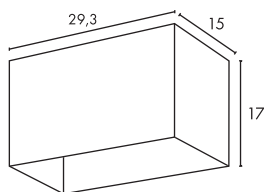

Produktangaben

230V ~50Hz sek. 12V AC
Material: PMMA
L: 29,3 cm B: 15 cm H: 17 cm

LED Upgrade

LED G53 11W 24°
3000K 580lm EEK=A
13kWh/1000h
Art. Nr. 560263

Variante	Art. Nr	EUR
● schwarz/transluzent	117211	

LED Upgrade

LED G53 11W 24°
3000K 580lm EEK=A
13kWh/1000h
Art. Nr. 560263

Variante	Art. Nr	EUR
● schwarz/transluzent	117212