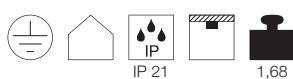

Produktangaben

230V ~50Hz
Material: Aluminium/Stahl/Glas
Ø: 30 cm H: 10 cm

LED Upgrade

LED E27 5,5W
2700K 470lm EEK=A+
6kWh/1000h
Art. Nr. 560160

Variante	Art. Nr	EUR
2010lm		
● alu gebürstet	134343	€

Variante	Art. Nr	EUR
● chrom	155272