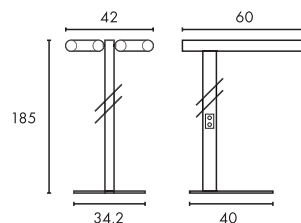

Hinweis

Zwei Schalter zum Betrieb mit halber bzw. voller Leistung im Leuchtenschaft.
Schukostecker und Schalter.