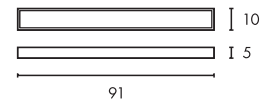

Leuchtmittlempfehlung

G5 24W
3000K 1950lm EEK=A
26kWh/1000h
Art. Nr. 548024

Leuchtmittlempfehlung

G5 21W
3000K 1900lm EEK=A+
23kWh/1000h
Art. Nr. 548021

Variante	Art. Nr	EUR
● chrom	157472	

Variante	Art. Nr	EUR
● silbergrau	157192