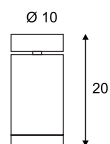

BILAS 2
LED

- Design: Vincent de Smedt
- Hochvolt LED

Leuchtmittelangaben

LED 2x 15W 2700K CRI80