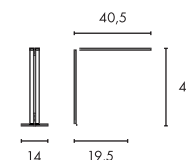

Variante	Art. Nr	EUR
385lm ● schwarz	146050	

Variante	Art. Nr	EUR
650lm ● alu gebürstet	146046