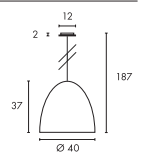

LED Upgrade

LED E27 9,5W
2700K 806lm EEK=A+
10kWh/1000h
Art. Nr. 560161

Variante	Art. Nr	EUR
● schwarz/gold	133070	
● schwarz	155470	
○ weiß	155471	
● alu gebürstet	155475	
● kupfer	155479