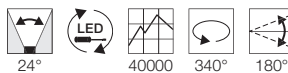

Produktangaben

220-240V ~50/60Hz
Systemleistung: 42W
Material: Aluminium
B: 88 cm H: 8,8 cm T: 16,5 cm

Serie in anderen Varianten erhältlich

Leuchtenfamilie Kalu LED s. S. 022-031.