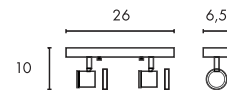

LED Upgrade

LED GU10 4,3W 36°
3000K 355lm EEK=A+
5kWh/1000h
Art. Nr. 560143

LED Upgrade

LED GU10 4,3W 36°
3000K 355lm EEK=A+
5kWh/1000h
Art. Nr. 560143

Variante	Art. Nr	EUR
● alu gebürstet	147441	

Variante	Art. Nr	EUR
● alu gebürstet	147442