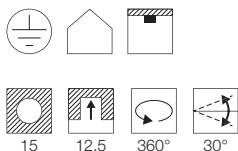

E - A++

**NEW TRIA 1**  
QPAR111, Blattfedern, Hochvolt

**Leuchtmittelangaben**

GU10 QPAR111 75W max.  
optional: LED

**Produktangaben**

230V ~50Hz  
Material: Aluminium  
H: 12,5 cm

**Hinweis**

Materialstärke Einbaufäche: 30 mm