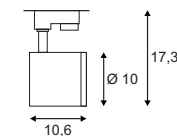

Zubehörempfehlung	Art. Nr.	EUR
● Zierring/Diffusor	152440	
○ Zierring/Diffusor	152441	
● Zierring/Diffusor	152444	

Variante	Art. Nr	EUR
850lm 35° ● schwarz	152420	
850lm 35° ○ weiß	152421	
850lm 35° ● silbergrau	152424	
850lm 55° ● schwarz	152430	
850lm 55° ○ weiß	152431	
850lm 55° ● silbergrau	152434