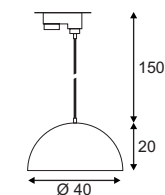

Serie in anderen Varianten erhältlich

Leuchtenfamilie Forchini.

LED Upgrade

LED E27 9,5W
2700K 806lm EEK=A+
10kWh/1000h
Art. Nr. 560161

Variante	Art. Nr.	EUR
● schwarz/gold	153130	
● weiss/gold	153131