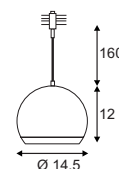

LED Upgrade

LED GU10 15,5W 30°
2700K 680lm EEK=A
16kWh/1000h
Art. Nr. 570672

Variante	Art. Nr	EUR
● schwarz	184590	€
○ weiß	184591	€
● chrom/schwarz matt	185590	
● chrom	185592