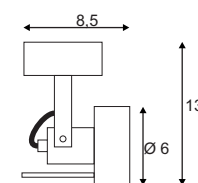

Produktangaben

230V ~50Hz
Material: Aluminium
Ø: 6 cm L: 10,7 cm H: 13 cm

LED Upgrade

LED GU10 4,3W 40°
3000K 245lm EEK=A+
5kWh/1000h
Art. Nr. 551253

Variante	Art. Nr	EUR
● schwarz matt	147550	
○ weiß matt	147551	
● weinrot	147556	
● alu gebürstet	147559