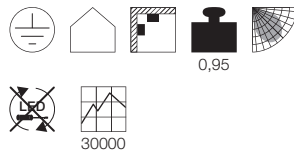

Produktangaben

100-240V ~50/60Hz sek. 480mA
Systemleistung: 11,3W
Material: Stahl
Ø: 22 cm H: 10 cm

0,95

3,2