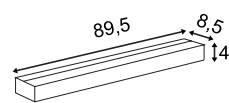

Produktangaben

100-277V ~50/60Hz sek. 48V DC
Systemleistung: 33W
Material: Aluminium/Glas
B: 89,5 cm H: 4 cm T: 8,5 cm