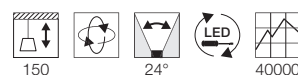

Produktangaben

220-240V ~50/60Hz
Systemleistung: 42W
Material: Aluminium
L: 36 cm B: 36 cm H: 4 cm

Serie in anderen Varianten erhältlich

Leuchtenfamilie Lynah s. S. 022-031.

Variante	Art. Nr	EUR
2640lm ● schwarz matt	154910	
2640lm ○ weiß matt	154911	

Variante	Art. Nr	EUR
3960lm ● schwarz matt	154920	
3960lm ○ weiß matt	154921	

Variante	Art. Nr	EUR
2640lm ● schwarz matt	154930	
2640lm ○ weiß matt	154931