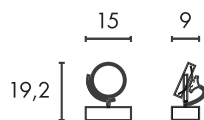

Hinweis

Fußschalter am Netzkabel.
Schukostecker.

D - A+