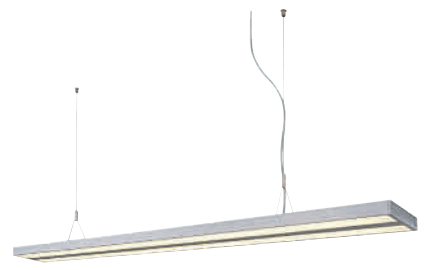

KUNO

- High Efficient Leuchtmittel

Leuchtmittelangaben

G5 T16 2x 35W

Produktangaben

220-240V ~50/60Hz
Systemleistung: 80W
Material: Aluminium
L: 149 cm B: 13,5 cm H: 3 cm

2,5

150

Serie in anderen Varianten erhältlich

Leuchtenfamilie Kuno.