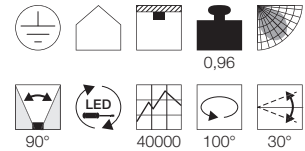

Produktangaben

100-240V ~50/60Hz sek. 350mA
Systemleistung: 8,2W
Material: Aluminium
L: 8,5 cm B: 8,5 cm H: 9,5 cm