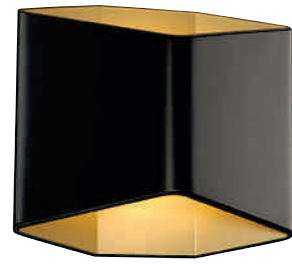

- Premium LED

Leuchtmittelangaben

LED 1x 7,6W 3000K CRI>80

Produktangaben

220-240V ~50/60Hz sek. 500mA
Systemleistung: 11W
Material: Aluminium/Stahl
B: 16,4 cm H: 14,6 cm T: 9,5 cm

0,66 Triac,C,L

30000

Variante	Art. Nr	EUR
190lm		
● schwarz/messing	151700	
360lm		
○ weiß	151701	
360lm		
● messing	151703	

Variante	Art. Nr	EUR
200lm		
● schwarz/messing	151710	
390lm		
○ weiß	151711	
390lm		
● messing	151713