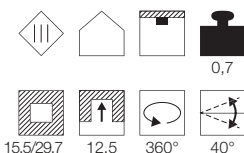

**Produktangaben**

12V ~50Hz  
Material: Aluminium  
L: 31,5 cm B: 16,5 cm H: 12,5 cm

**Produktangaben**

230V ~50Hz  
Material: Aluminium  
L: 31,5 cm B: 16,5 cm H: 12,5 cm

**Hinweis**

Clipfedern  
Materialstärke Einbaufäche: 30 mm