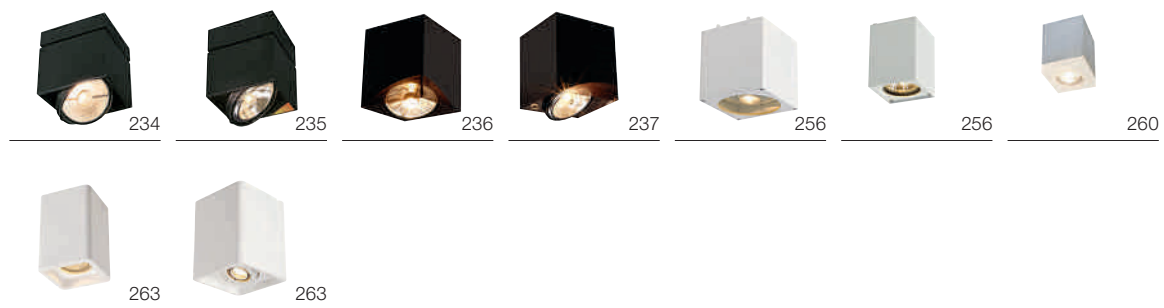

RECHTECKIGE FORM - EINSTRALIG