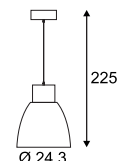

Produktangaben

120-240V ~50/60Hz sek. 900mA
Systemleistung: 36W
Material: Aluminium/Stahl
Ø: 24,3 cm H: 28,9 cm

A - A++