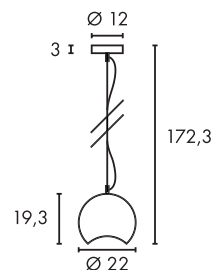

Hinweis:

Sticker finden Sie im Zubehörcapitel.

LED Upgrade

LED GX53 7,5W 25°
3000K 450lm EEK=A
8kWh/1000h
Art. Nr. 550082

Variante	Art. Nr	EUR
○ weiß	148040