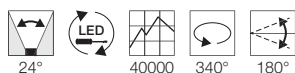

Serie in anderen Varianten erhältlich

Leuchtenfamilie Kalu LED s. S. 022-031.

Hinweis

Fußschalter am Netzkabel.
Schukostecker.