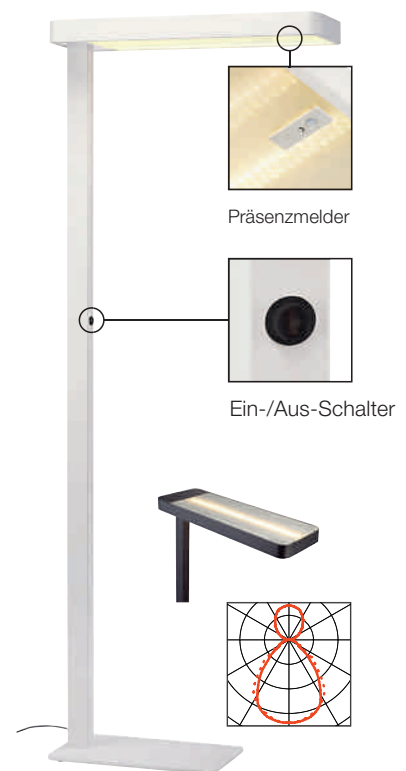

WORKLIGHT SL-1 LED PREMIUMVERSION