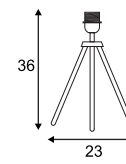

Hinweis

Eurostecker und Schalter

LED Upgrade

LED E27 9,5W
2700K 806lm EEK=A+
10kWh/1000h
Art. Nr. 560161

Variante	Art. Nr	EUR
● schwarz	155540	€
● chrom	155542