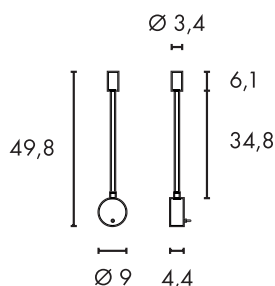

Produktangaben

100-240V ~50/60Hz sek. 350mA
Systemleistung: 2,2W
Material: Aluminium
Ø: 9 cm L: 49,8 cm

0,48

Produktangaben

100-240V ~50/60Hz sek. 350mA
Systemleistung: 2,2W
Material: Aluminium
L: 30 cm B: 8 cm H: 5 cm

0,25