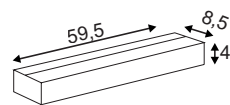

#### Produktangaben

230V ~50Hz  
Systemleistung: 18W  
Material: Aluminium/Glas  
B: 59,5 cm H: 4 cm T: 8,5 cm