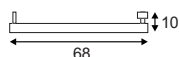

Leuchtmittelempfehlung

G5 24W
3000K 1950lm EEK=A
26kWh/1000h
Art. Nr. 548024

Variante	Art. Nr	EUR
○ weiß	157381	

Variante	Art. Nr	EUR
4500lm		
● schwarz	157660	
4500lm		
○ weiß	157661