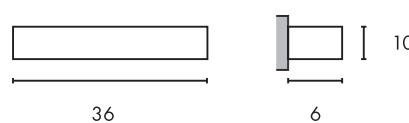

LED Upgrade

LED R7s 78mm 5,5W 330°
2700K 530lm EEK=A+
6kWh/1000h
Art. Nr. 560332

Variante	Art. Nr	EUR
○ weiß	148012	

Leuchtmittlempfehlung

G5 8W
3000K 400lm EEK=A
9kWh/1000h
Art. Nr. 591293

Variante	Art. Nr	EUR
○ weiß	148011