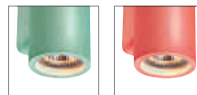

D - A+

PLASTRA 104

- Individuell gestaltbar

Leuchtmittelangaben

GU9 QT14 42W max.
optional: LED

Produktangaben

230V ~50Hz
Material: Gips/Stahl
B: 11 cm H: 12 cm T: 10,5 cm

Serie in anderen Varianten erhältlich

Leuchtenfamilie Plastra s. S. 022-031.

LED Upgrade

LED G9 2,5W
2700K 180lm EEK=A+
3kWh/1000h
Art. Nr. 560302

Variante	Art. Nr	EUR
☐ weiß	148016	

E - A++

PLASTRA Tube

- Individuell gestaltbar

Leuchtmittelangaben

GU10 QPAR51 2x 35W max.
optional: LED

Produktangaben

230V ~50Hz
Material: Gips/Stahl
Ø: 7,5 cm H: 24,5 cm T: 10 cm

Serie in anderen Varianten erhältlich

Leuchtenfamilie Plastra s. S. 022-031.

LED Upgrade

LED GU10 6W 36°
2700K 370lm EEK=A+
6kWh/1000h
Art. Nr. 560522

Variante	Art. Nr	EUR
☐ weiß	148060