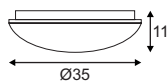

A - A++

Leuchtmittelangaben

LED 1x 39W 3000K CRI80

Produktangaben

230V ~50Hz
Systemleistung: 41W
Material: Acryl/Stahl

Serie in anderen Varianten erhältlich

Leuchtenfamilie Lipsy RGB s. S. 022-031.

Hinweis

Komplettsystem zur Farblichtsteuerung Kombi-
nierbar mit allen Artikeln der Color Control Serie.
Synchronisation durch integriertes eigenständiges
WLAN Netzwerk Verschiedene statische und
dynamische Farben sowie Farb- und Weißbetrieb
einstellbar

A - A++

LIPSY 36 S COLOR CONTROL Slave, LED

Leuchtmittelangaben

LED 1x 39W 3000K CRI80

Produktangaben

230V ~50Hz
Systemleistung: 41W
Material: Acryl/Stahl

Serie in anderen Varianten erhältlich

Leuchtenfamilie Lipsy RGB s. S. 022-031.

Hinweis

Komplettsystem zur Farblichtsteuerung Kombi-
nierbar mit allen Artikeln der Color Control Serie.
Synchronisation durch integriertes eigenständiges
WLAN Netzwerk

Variante	Art. Nr	EUR
39W 2060lm Ø: 35 cm H: 11 cm 0,86 kg		
○ weiß, Slave	133749	
44W 3400lm Ø: 48,5 cm H: 13,5 cm 1,54 kg		
○ weiß, Slave	133759	

Variante	Art. Nr	EUR
39W 2060lm Ø: 35 cm H: 11 cm 0,86 kg		
○ weiß, Master	133748	
44W 3400lm Ø: 48,5 cm H: 13,5 cm 1,54 kg		
○ weiß, Master	133758