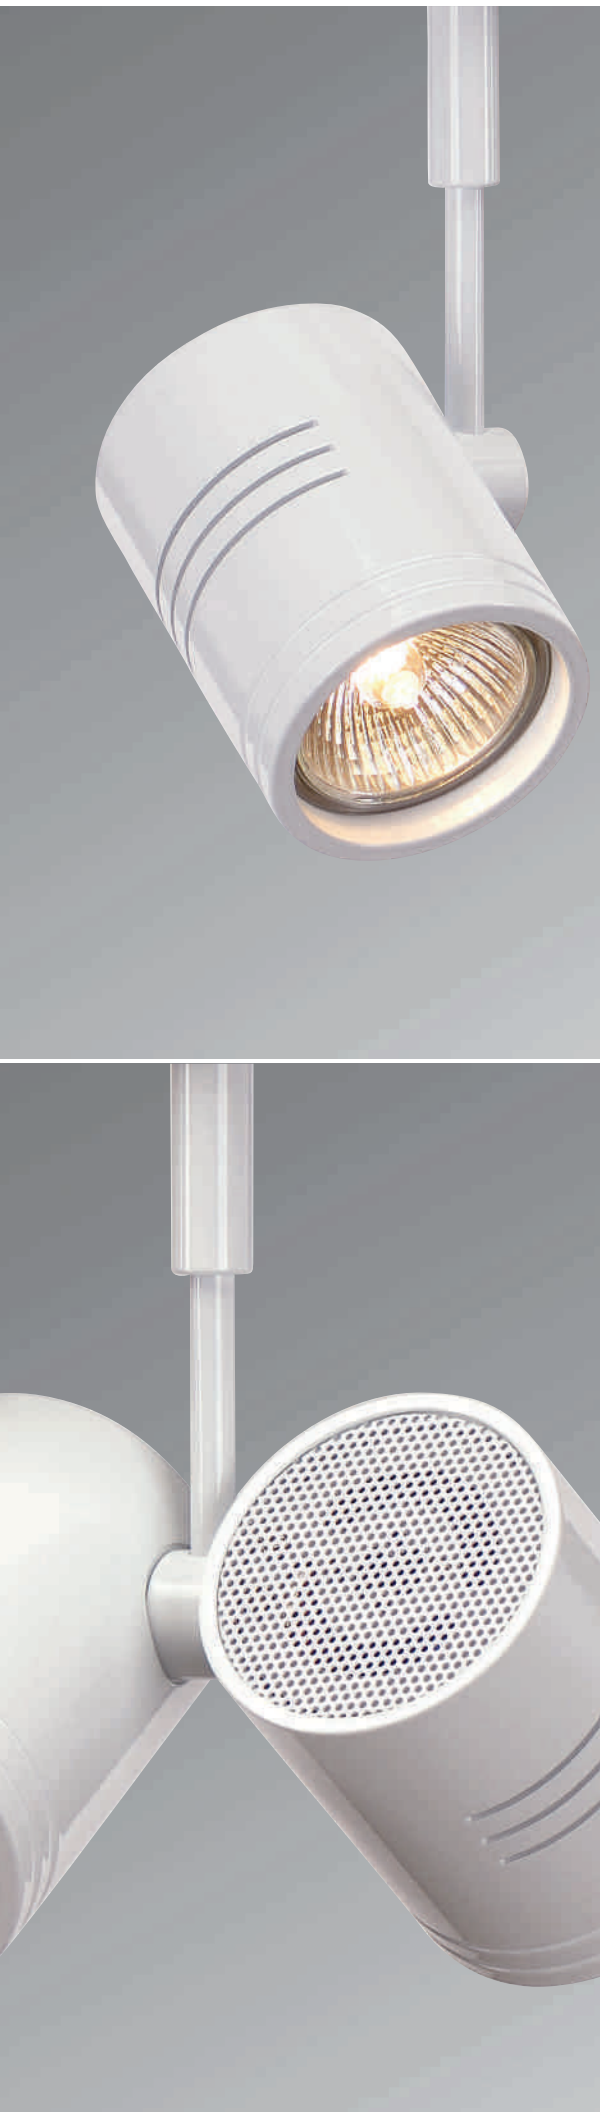

E - A++

Leuchtmittelangaben

GU10 QPAR51 50W max.
Ø: 5 max. L: 5,7 cm max.
optional: LED

Produktangaben

230V ~50Hz
Material: Aluminium
Ø: 6 cm L: 8 cm H: 15 cm

LED Upgrade

LED GU10 4,3W 36°
3000K 355lm EEK=A+
5kWh/1000h
Art. Nr. 560143

Variante	Art. Nr	EUR
● schwarz matt	152240	
○ weiß matt	152241	
● silbergrau	152242	

E - A++

Leuchtmittelangaben

GU10 QPAR51 2x 50W max.
Ø: 5 max. L: 5,7 cm max.
optional: LED

Produktangaben

230V ~50Hz
Material: Aluminium
Ø: 6 cm L: 8 cm H: 15 cm

LED Upgrade

LED GU10 4,3W 36°
3000K 355lm EEK=A+
5kWh/1000h
Art. Nr. 560143

Variante	Art. Nr	EUR
● schwarz matt	152230	
○ weiß matt	152231	
● silbergrau	152232