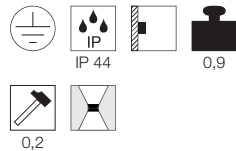

Produktangaben

230V ~50Hz
Material: Aluminium/Glas
B: 12,5 cm H: 16 cm T: 13 cm

Serie in anderen Varianten erhältlich

Leuchtenfamilie Rox