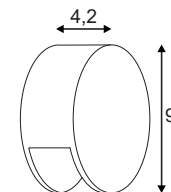

Variante	Art. Nr	EUR
120lm ○ weiß	231010	
120lm ● silbergrau	231012	
110lm ● anthrazit	231015