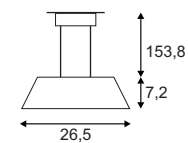

Variante	Art. Nr	EUR
720lm		
● schwarz	144000	
880lm		
○ weiß	144001	
780lm		
● messing	144003	
860lm		
● alu/weiß	144006