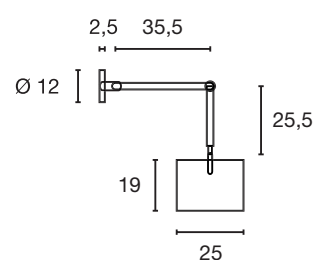

Hinweis

Schalter in Rosette.

LED Upgrade

LED E27 9,5W
2700K 806lm EEK=A+
10kWh/1000h
Art. Nr. 560161

Variante	Art. Nr	EUR
● schwarz	156010	
○ weiß	156011