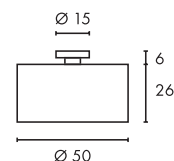

LED Upgrade

LED E27 9,5W
2700K 806lm EEK=A+
10kWh/1000h
Art. Nr. 560161

Variante	Art. Nr	EUR
○ weiß	155372	
● beige	155373