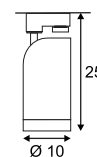

Variante	Art. Nr	EUR
1000lm 60° ● schwarz matt	152980	
1000lm 60° ○ weiß matt	152981	
1000lm 25° ● schwarz matt	152990	
1000lm 25° ○ weiß matt	152991