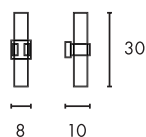

Produktangaben

230V ~50Hz
Material: Aluminium/Glas
B: 8 cm T: 10 cm

LED Upgrade

LED E14 4W
2700K 250lm EEC=A+
3kWh/1000h
Art. Nr. 560222

Variante	Art. Nr	EUR
H: 10 cm 0,58 kg ● alu gebürstet	147519	
H: 30 cm 0,73 kg ● alu gebürstet	147529