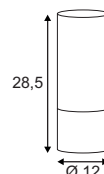

LED Upgrade

LED E27 4W
2200K 350lm EEK=A+
4kWh/1000h
Art. Nr. 551761

Variante	Art. Nr	EUR
● grau/transparent	155702	€