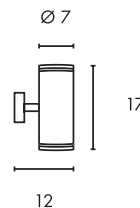

Produktangaben

230V ~50Hz
Material: Aluminium
Ø: 7 cm L: 17 cm B: 7 cm
H: 17 cm T: 12 cm

LED Upgrade

LED GU10 6W 36°
2700K 370lm EEC=A+
6kWh/1000h
Art. Nr. 560522

Variante	Art. Nr	EUR
● silbergrau	151910	
● chrom	151914