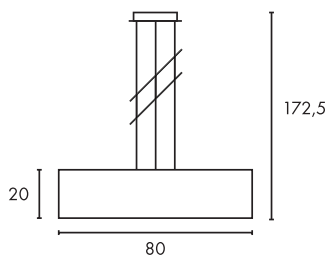

Serie in anderen Varianten erhältlich

Leuchtenfamilie Lasson s. S. 022-031.