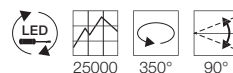

Serie in anderen Varianten erhältlich

Leuchtenfamilie Profuno