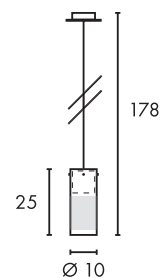

Serie in anderen Varianten erhältlich

Leuchtenfamilie Commo.

LED Upgrade

LED GX53 3W 120°
3000K 250lm EEK=A++
3kWh/1000h
Art. Nr. 551372

Variante	Art. Nr	EUR
● grau/weiß	150664	NEW

Coming soon: Januar 2017

Variante	Art. Nr	EUR
● chrom	149380