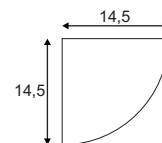

LED Upgrade

LED E14 4W
2700K 250lm EEK=A+
3kWh/1000h
Art. Nr. 560222

Variante	Art. Nr	EUR
● grau	155750