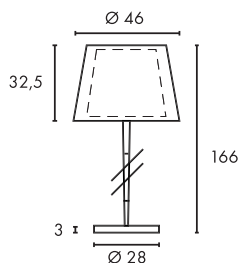

Hinweis

Fußschalter am Netzkabel.
Eurostecker und Schalter.

LED Upgrade

LED E27 9,5W
2700K 806lm EEK=A+
10kWh/1000h
Art. Nr. 560161

Variante	Art. Nr	EUR
● bicolor	155652