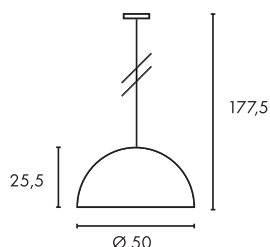

Hinweis

Textil-Kabel in Gehäusefarbe.

177,5

25,5

Ø 50

LED Upgrade

LED E27 9,5W
2700K 806lm EEK=A+
10kWh/1000h
Art. Nr. 560161

Variante	Art. Nr	EUR
⦿ schwarz matt	155520	
⦿ weiß matt	155521	
⦿ schwarz matt	155530	
⦿ weiß matt	155531