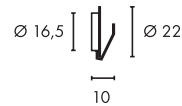

A - A++

AIR INDI 22
COB LED

- Indirekte Beleuchtung
- Premium LED

Leuchtmittelangaben

LED 1x 9W 3000K CRI>80

Produktangaben

100-240V ~50/60Hz sek. 480mA
Systemleistung: 11,3W
Material: Stahl
Ø: 22 cm H: 10 cm

0,95

3,2

A - A++

AIR INDI 33
COB LED

- Premium LED

Leuchtmittelangaben

LED 18x 1W 3000K CRI>80

Produktangaben

220-240V ~50/60Hz sek. 500mA
Systemleistung: 22W
Material: Stahl
Ø: 33 cm H: 12,5 cm

2,2

4

Variante	Art. Nr	EUR
750lm ○ weiß	133921	

Variante	Art. Nr	EUR
1300lm ○ weiß	133931