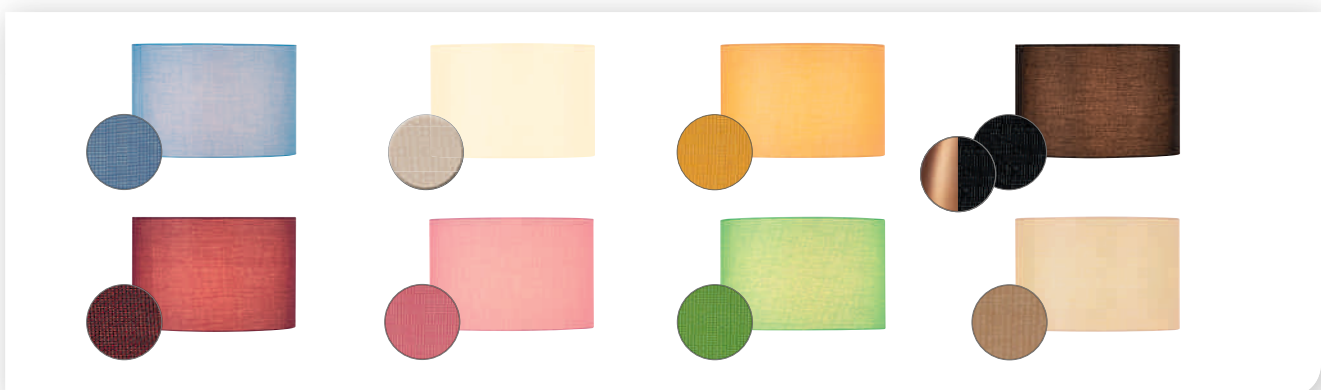

# SLV FENDA. MIX & MATCH.

STANDLEUCHTEN.

**SCHRITT 1** – Wählen Sie einen von 2 Standfüßen aus.

**SCHRITT 2** – Wählen Sie eine von 2 Leuchtenschildergrößen aus.

**SCHRITT 3** – Wählen Sie eine Leuchtenschilderfarbe aus.