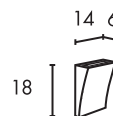

Variante	Art. Nr	EUR
270lm ● schwarz/messing	151320	
300lm ○ weiß	151321	
300lm ● alu gebürstet/weiß	151325	

Variante	Art. Nr	EUR
true: 310lm ○ weiß/weiß	151471	
true: 310lm ● alu gebürstet/weiß	151476	

Variante	Art. Nr	EUR
620lm ○ weiß	230791	
620lm ● silbergrau	230794