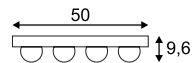

A - A++

VAYNISSA
LED

Leuchtmittelangaben

LED 4x 4,4W 2700K CRI80

Produktangaben

220-240V ~50/60Hz sek. 700mA
Systemleistung: 22W
Material: Stahl/Kunststoff
B: 8 cm H: 50 cm T: 9,6 cm

A - A++

TRUKKO 60 / 90
LED

- Premium LED

Leuchtmittelangaben

LED 1x 8,8W 3000K CRI80

Produktangaben

100-240V ~50/60Hz sek. 500mA
Material: Stahl/Kunststoff
B: 4 cm T: 5 cm

Variante	Art. Nr	EUR
1300lm ○ weiß	149701	
1300lm ● chrom	149702	

Variante	Art. Nr	EUR
8,8W 450lm H: 60 cm 0,75 kg ● chrom/weiß	149762	
11,4W 710lm H: 90 cm 0,8 kg ● chrom/weiß	149772