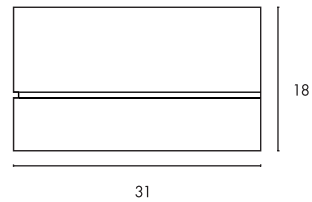

Produktangaben

230V ~50Hz
Material: Stahl
B: 31 cm H: 18 cm T: 16 cm

LED Upgrade

LED GU10 17,5W 30°
2700K 880lm EEK=A
18kWh/1000h
Art. Nr. 551642

Variante	Art. Nr	EUR
● schwarz matt	117180	
○ weiß	117181	
● silber	117184