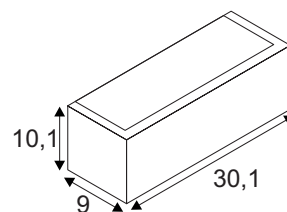

Variante	Art. Nr	EUR
1060lm ○ weiß	149511	€
1060lm ● chrom	149512	€

Variante	Art. Nr	EUR
480lm ○ weiß	155221	€
480lm ● chrom	155222	€
480lm ● alu gebürstet/chrom	155228	€