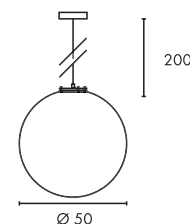

Serie in anderen Varianten erhältlich

Leuchtenfamilie Rotoball s. S. 022-031.

LED Upgrade

LED E27 14,3W 200°
2700K 1521lm EEK=A+
15kWh/1000h
Art. Nr. 560422

Variante	Art. Nr	EUR
○ silbergrau/weiß	165400