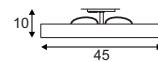

Variante	Art. Nr	EUR
1320lm		
● schwarz	143770	
1320lm		
○ weiß matt	143771