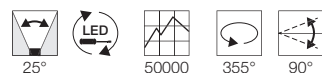

Produktangaben

230V ~50/60Hz
Systemleistung: 45W
Material: Aluminium/Glas
L: 9,5 cm B: 51 cm H: 20 cm

Serie in anderen Varianten erhältlich

Leuchtenfamilie Bilas s. S. 022-031.