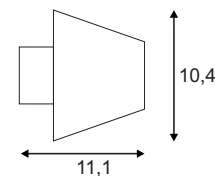

Variante	Art. Nr	EUR
600lm ● schwarz/messing	151730	€
1000lm ○ weiß	151731	€
1000lm ● messing	151733	€

Variante	Art. Nr	EUR
600lm ● schwarz/messing	151740	€
1000lm ○ weiß	151741	€
1000lm ● messing	151743	€