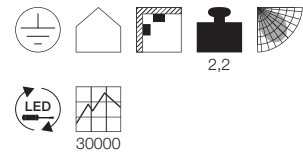

Produktangaben

220-240V ~50/60Hz sek. 500mA
Systemleistung: 22W
Material: Stahl
Ø: 33 cm H: 12,5 cm

2,2

4