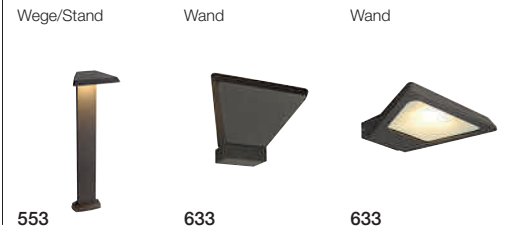

**SKALUX**  
Markante Wabenstruktur, blendfreie Ausleuchtung, auch für kleine Räume und Nischen

**IPERI**  
Mit LED-Feld, für den Außenbereich

**TRAPECCO**  
Neuartiges geometrisches Design, für den Außenbereich