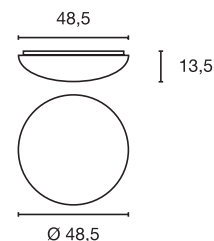

0,7

120°

20000

Produktangaben

220-240V ~50/60Hz sek. 700mA  
Systemleistung: 30,4W  
Material: Stahl/PMMA  
Ø: 48,5 cm H: 13,5 cm

1,35

120°

20000