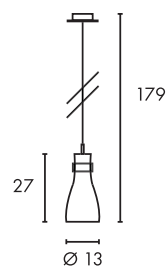

LED Upgrade

LED E14 4W
2700K 250lm EEK=A+
3kWh/1000h
Art. Nr. 560222

Variante	Art. Nr	EUR
● silbergrau	133464