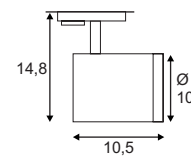

Zubehörempfehlung	Art. Nr.	EUR
● Zierring/Diffusor	152440	
○ Zierring/Diffusor	152441	
● Zierring/Diffusor	152444	

Variante	Art. Nr.	EUR
850lm 35°		
○ weiß	143941	
850lm 35°		
● silbergrau	143944	
850lm 55°		
○ weiß	143951	
850lm 55°		
● silbergrau	143954