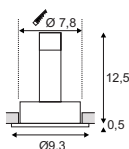

LED Upgrade

LED GU10 4,3W 40°
2700K 245lm EEK=A+
5kWh/1000h
Art. Nr. 551252

Variante	Art. Nr	EUR
Ø: 9,3 cm 0,14 kg		
● schwarz	113490	
Ø: 9,3 cm 0,14 kg		
○ weiß	113510	
Ø: 9,3 cm 0,14 kg		
● alu gebürstet	111360