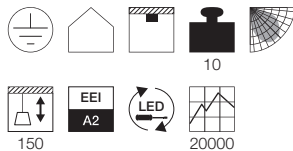

Produktangaben

230V ~50Hz
Systemleistung: 52W
Material: Glas/Aluminium

Serie in anderen Varianten erhältlich

Leuchtenfamilie Malang.