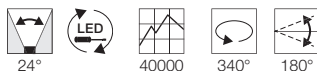

Serie in anderen Varianten erhältlich

Leuchtenfamilie Kalu LED s. S. 022-031.