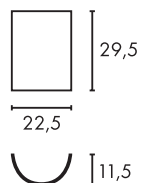

LED Upgrade

LED E27 9,5W
2700K 806lm EEK=A+
10kWh/1000h
Art. Nr. 560161

Variante	Art. Nr	EUR
● schwarz	155340