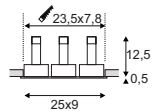

LED Upgrade

LED GU10 4,3W 40°
2700K 245lm EEK=A+
5kWh/1000h
Art. Nr. 551252

Variante	Art. Nr	EUR
● schwarz	113493	
○ weiß	113513	
● alu gebürstet	111363