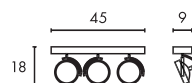

Serie in anderen Varianten erhältlich

Leuchtenfamilie Kalu s. S. 022-031.

LED Upgrade

LED GU10 17,5W 30°
2700K 880lm EEK=A
18kWh/1000h
Art. Nr. 551642

Variante	Art. Nr	EUR
○ weiß matt	147321	
● alu gebürstet	147326