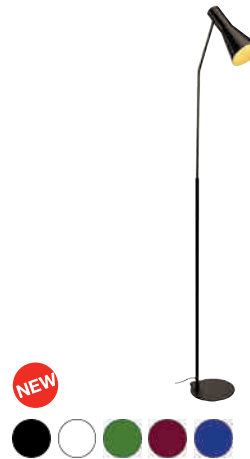

E - A++

PHELIA

Leuchtmittelangaben

E27 TC(...)SE 23W max.
Ø: 5,3 cm max. L: 18 cm max.
optional: LED

Produktangaben

230V ~50/60Hz
Material: Aluminium
L: 24 cm B: 20 cm H: 172 cm

Serie in anderen Varianten erhältlich

Leuchtenfamilie Phelia s. S. 022–031.

Hinweis

Schukostecker
Netzanschlussleitung mit Schukostecker
Schalter im Leuchtenkopf

LED Upgrade

LED E27 8W 38°
3000K 630lm EEK=A+
8kWh/1000h
Art. Nr. 551923

Variante	Art. Nr	EUR
● schwarz	146010	€
○ weiß	146011	€
● farngrün-RAL6025	146015	€
● weinrot-RAL3005	146016	€
● hellblau	146017	€