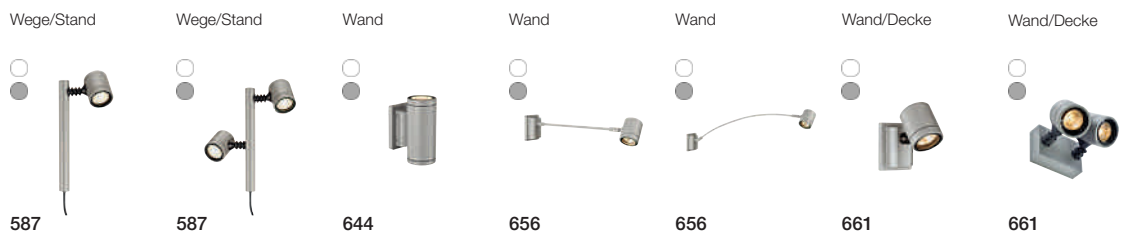

NEW MYRA
Vielfältige
Beleuchtungs-
aufgaben, für den
Außenbereich