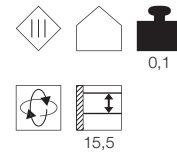

### Produktangaben

12V ~50Hz  
Material: Kunststoff/Messing  
Ø: 14 cm

0,1

15,5