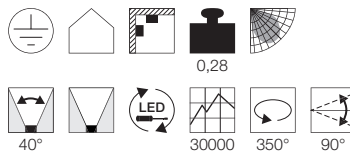

A - A++

NEW

KARPO  
LED

- Ideal für: Montage als Leseleuchte

Leuchtmittelangaben

LED 1x 7,5W 3000K CRI>90

Produktangaben

100-240V ~50/60Hz sek. 500mA  
Systemleistung: 6W  
Material: Aluminium/Stahl  
B: 9 cm H: 12,5 cm T: 7,5 cm