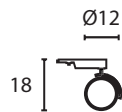

Leuchtmittelangaben

LED 1x 12W 3000K CRI>80