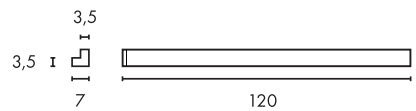

Hinweis

Mechanische Belastung max. 3kg.

Leuchtmittlempfehlung

G5 28W
3000K 2900lm EEK=A+
44kWh/1000h
Art. Nr. 548028

Variante	Art. Nr	EUR
● silbergrau	157424