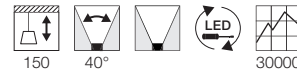

150 40° 30000

Serie in anderen Varianten erhältlich

Leuchtenfamilie Helia s. S. 022-031.

Variante	Art. Nr	EUR
700lm		
● schwarz	152370	€
720lm		
○ weiß	152371	€
720lm		
● kupfer gebürstet	152379	€

Variante	Art. Nr	EUR
450lm		
● schwarz	152360	€
470lm		
○ weiß	152361	€
470lm		
● kupfer gebürstet	152369	€