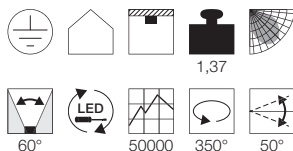

Produktangaben

220-240V ~50/60Hz sek. 750mA
Systemleistung: 34,8W
Material: Aluminium/Glas
Ø: 12,7 cm H: 20,5 cm

Serie in anderen Varianten erhältlich

Leuchtenfamilie Supros s. S. 022–031.