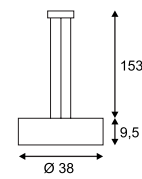

Variante	Art. Nr	EUR
1300lm		
● alu gebürstet	149286