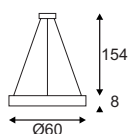

A - A++

MEDO RING 60
LED

Leuchtmittelangaben

LED 7x 3000K CRI80

A - A++

MEDO RING 90
LED

Leuchtmittelangaben

LED 11x 3000K CRI80

Produktangaben

120-240V~50-60Hz sek. 700mA
Systemleistung: 35W
Material: Aluminium/Acrylglas
H: 8 cm

1-10

Serie in anderen Varianten erhältlich

Leuchtenfamilie Medo LED.

Produktangaben

100-240V ~50/60Hz sek. 1200mA
Systemleistung: 58W
Material: Aluminium/Acrylglas
H: 8 cm

1-10

Serie in anderen Varianten erhältlich

Leuchtenfamilie Medo LED.

Zubehörempfehlung	Art. Nr.	EUR
Dimmer	470505	

Variante	Art. Nr.	EUR
2000lm Ø: 60 cm 4,1 kg ● schwarz	133840	
2095lm Ø: 60 cm 4,1 kg ○ weiß	133841	

Zubehörempfehlung	Art. Nr.	EUR
Dimmer	470505	

Variante	Art. Nr.	EUR
3945lm Ø: 90 cm 8,45 kg ● schwarz	133850	
4185lm Ø: 90 cm 8,45 kg ○ weiß	133851