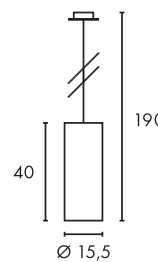

Serie in anderen Varianten erhältlich

Leuchtenfamilie Lasson s. S. 022-031.

LED Upgrade

LED E27 9,5W
2700K 806lm EEK=A+
10kWh/1000h
Art. Nr. 560161

Variante	Art. Nr	EUR
● schwarz	155380