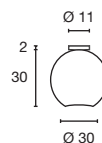

LED Upgrade

LED E27 9,5W
2700K 806lm EEK=A+
10kWh/1000h
Art. Nr. 560161

Variante	Art. Nr	EUR
alu/weiß	134221	

LED Upgrade

LED E27 9,5W
2700K 806lm EEK=A+
10kWh/1000h
Art. Nr. 560161

Variante	Art. Nr	EUR
alu/weiß	134301