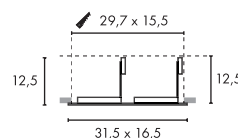

Zubehörempfehlung	Art. Nr.	EUR
Transformator	461157	

LED Upgrade

LED G53 11W 45°
2800K 470lm EEK=A
12kWh/1000h
Art. Nr. 570042

LED Upgrade

LED GU10 17,5W 30°
2700K 880lm EEK=A
18kWh/1000h
Art. Nr. 551642

Variante	Art. Nr.	EUR
● schwarz matt	113810	
○ weiß matt	113811	
● alu gebürstet	111372	

Variante	Art. Nr.	EUR
● schwarz matt	113840	
○ weiß matt	113841	
● alu gebürstet	111382