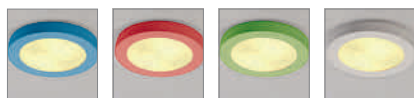

Coming soon: Januar 2017

E - A++

**PLASTRA 105**  
E27

- Individuell gestaltbar

**Leuchtmittelangaben**

E27 A60 2x 25W max.  
Ø: 5 max. L: 14 cm max.  
optional: LED TC(...)SE QA60

**Produktangaben**

230V ~50Hz  
Material: Gips/Stahl/Glas  
Ø: 31 cm H: 8 cm