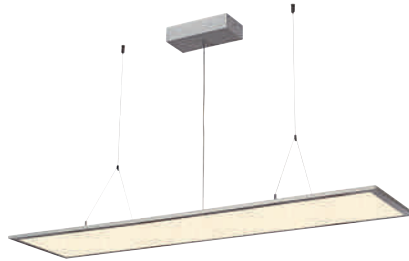

I-PENDANT PRO

Leuchtmittelangaben

LED 1x 35W 2700K CRI>80

Produktangaben

100-240V ~50/60Hz sek. 1000mA
Systemleistung: 38W
Material: Aluminium/Acrylglas
L: 119,5 cm B: 29,5 cm H: 1,2 cm

A - A++