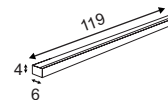

Leuchtmittlempfehlung

G5 54W
3000K 5000lm EEK=A+
60kWh/1000h
Art. Nr. 548054

Variante	Art. Nr	EUR
● silbergrau	160212	
● alu gebürstet	160216