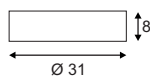

Leuchtmittlempfehlung

E27 15W
2700K 900lm EEK=A
15kWh/1000h
Art. Nr. 508740

Variante	Art. Nr	EUR
☐ weiß	148001