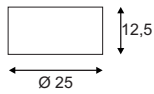

Produktangaben

100-240V ~50/60Hz sek. 550mA
Systemleistung: 21W
Material: Aluminium/Stahl/Glas
Ø: 25 cm H: 12,5 cm