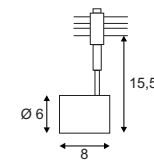

Produktangaben

230V ~50Hz
Material: Aluminium
Ø: 6 cm L: 8 cm H: 15,5 cm

LED Upgrade

LED GU10 4,3W 40°
2700K 245lm EEK=A+
5kWh/1000h
Art. Nr. 551252

Variante	Art. Nr	EUR
● schwarz	184440	€
○ weiß	184441	€
● silbergrau	184442	
● chrom/schwarz	185440