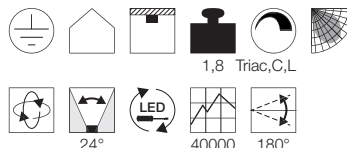

Produktangaben

220-240V ~50/60Hz
Systemleistung: 21W
Material: Aluminium
L: 45 cm B: 16,2 cm H: 12,5 cm

Serie in anderen Varianten erhältlich

Leuchtenfamilie Lynah s. S. 022-031.

Variante	Art. Nr	EUR
1320lm		
● schwarz matt	152580	
1320lm		
○ weiß matt	152581