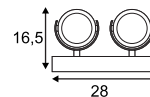

Variante	Art. Nr	EUR
2640lm ● schwarz matt	147650	
2640lm ● schwarz/weiß	147651	

Variante	Art. Nr	EUR
2640lm ● schwarz matt	147640	
2640lm ● schwarz/weiß	147641