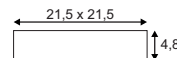

Variante	Art. Nr	EUR
230lm		
○ weiß	162963	
230lm		
● silbergrau	162993	

Variante	Art. Nr	EUR
500lm		
○ weiß	162973	
500lm		
● silbergrau	163003	

Variante	Art. Nr	EUR
840lm		
○ weiß	162983	
840lm		
● silbergrau	163013