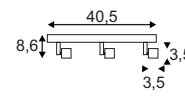

LED Upgrade

LED GU10 4,3W 40°
2700K 245lm EEK=A+
5kWh/1000h
Art. Nr. 551252

Variante	Art. Nr	EUR
● schwarz matt	147380	
○ weiß matt	147381	
● silber	147384	
● weinrot	147386