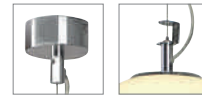

E - A++

SUN

- Glasschirm mundgeblasen
- Jede Leuchte ist ein Unikat

Leuchtmittelangaben

E27 A60 75W max.
Ø: 7 max. L: 12 cm max.
optional: LED TC(...)SE QA60

Produktangaben

230V ~50Hz
Material: Aluminium/Glas
Ø: 19 cm H: 19 cm

Serie in anderen Varianten erhältlich

Leuchtenfamilie Sun s. S. 022-031.

LED Upgrade

LED E27 9,5W
2700K 806lm EEK=A+
10kWh/1000h
Art. Nr. 560161

Variante	Art. Nr	EUR
① alu/weiß	133511	

E - A++

BIG SUN

- Glasschirm mundgeblasen
- Jede Leuchte ist ein Unikat

Leuchtmittelangaben

E27 A60 75W max.
Ø: 7 max. L: 17,5 cm max.
optional: LED TC(...)SE QA60

Produktangaben

230V ~50Hz
Material: Aluminium/Glas
Ø: 30 cm H: 28 cm

Serie in anderen Varianten erhältlich

Leuchtenfamilie Sun s. S. 022-031.

LED Upgrade

LED E27 9,5W
2700K 806lm EEK=A+
10kWh/1000h
Art. Nr. 560161

Variante	Art. Nr	EUR
① alu/weiß	133581