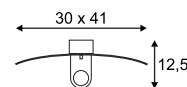

Produktangaben

220-240V ~50/60Hz sek. 500mA
Systemleistung: 12W
Material: Aluminium/Stahl/Glas
B: 30 cm H: 41 cm T: 12,5 cm