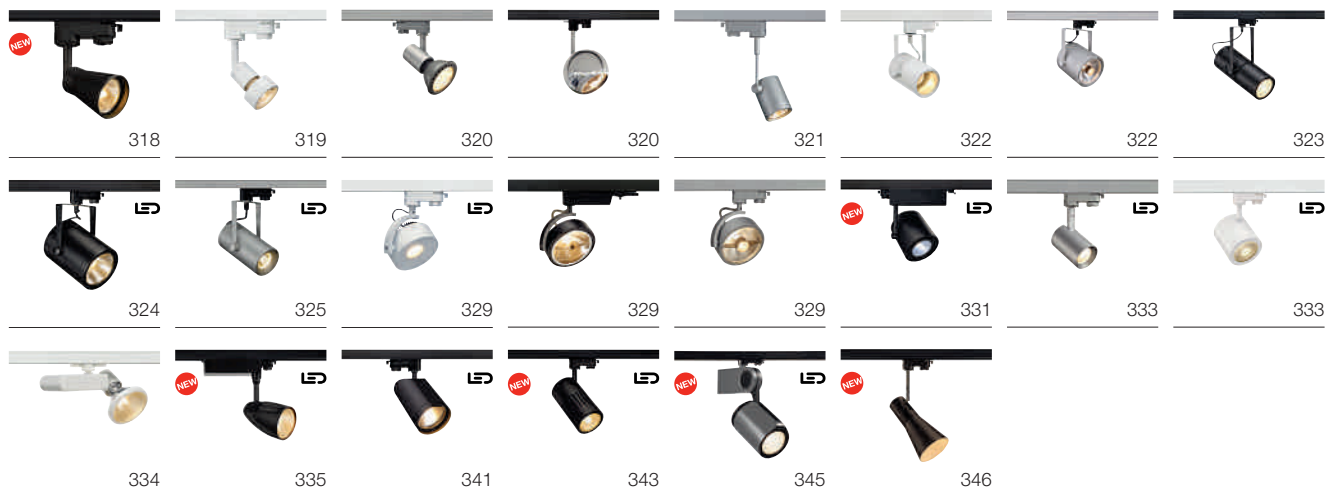

STRAHLER - RUNDE FORM - EINSTRAHLIG