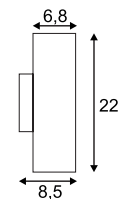

Serie in anderen Varianten erhältlich

Leuchtenfamilie Enola_B s. S. 022-031.

Zubehöreffungung	Art. Nr.	EUR
● Zierring	151840	

LED Upgrade

LED GU10 3,5W 40°
2700K 260lm EEK=A+
4kWh/1000h
Art. Nr. 560122

Variante	Art. Nr.	EUR
● schwarz	151800	
○ weiß	151801	
● messing	151803	
● silbergrau/schwarz	151804