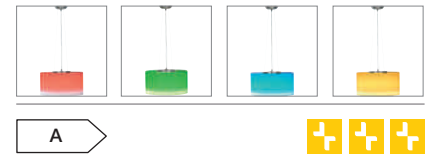

MALANG
Stand-alone, LED

- RGB-Farbwechsel im Leuchtenschirm
- Weiße Lichtabstrahlung nach unten
- Leuchtmittel separat schaltbar

Leuchtmittelangaben

LED 1x 8,5W CRI
und
2GX13 T16-R 40W