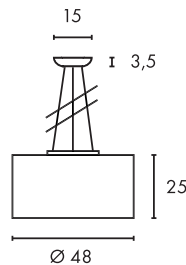

Hinweis

Fernbedienung inkl.

Leuchtmittlempfehlung

2GX13 40W
3000K 3300lm EEK=A
48kWh/1000h
Art. Nr. 548240

Variante	Art. Nr	EUR
metall gebürstet	147213