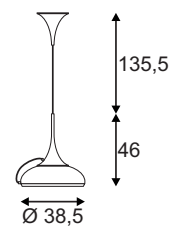

Variante	Art. Nr	EUR
1000lm ○ weiß	156301