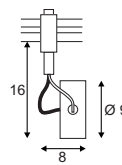

Produktangaben

230V ~50Hz
Material: Stahl
Ø: 9 cm L: 8 cm H: 16 cm

LED Upgrade

LED GX53 3W 120°
3000K 250lm EEK=A++
3kWh/1000h
Art. Nr. 551372

Variante	Art. Nr	EUR
● schwarz	184740	€
○ weiß	184741	€