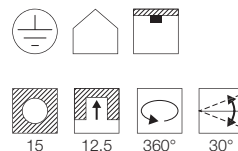

E - A++

**NEW TRIA 1**  
QPAR111, Blattfedern, Hochvolt

**Leuchtmittelangaben**

GU10 QPAR111 75W max.  
optional: LED

**Produktangaben**

230V ~50Hz  
Material: Aluminium  
H: 12,5 cm

**Hinweis**

Materialstärke Einbaufäche: 30 mm