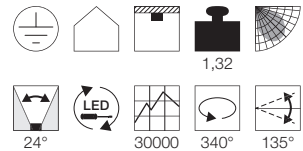

Variante	Art. Nr	EUR
2560lm ● schwarz	153250	€
2560lm ○ weiß	153251	€