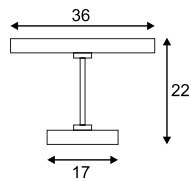

Leuchtmittlempfehlung

G5 8W
4000K 400lm EEK=A
9kWh/1000h
Art. Nr. 591294

Variante	Art. Nr	EUR
chrom	146572	
antik-messing	146573