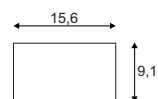

Variante	Art. Nr	EUR
1200lm ○ weiß	162641	
1200lm ● silber	162644	

Variante	Art. Nr	EUR
800lm ○ weiß	162631	
800lm ● silber	162634