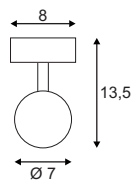

E - A++

BARRO 1

Leuchtmittelangaben

GU10 QPAR51 50W max.
Ø: 5 max. L: 5,7 cm max.
optional: LED

Produktangaben

230V ~50Hz
Material: Aluminium
B: 8 cm H: 7,5 cm T: 13,5 cm

0,4

340° 90°

E - A++

BARRO 2

Leuchtmittelangaben

GU10 QPAR51 2x 50W max.
Ø: 5 max. L: 5,7 cm max.
optional: LED

Produktangaben

230V ~50Hz
Material: Aluminium
B: 15,5 cm H: 7,5 cm T: 13,5 cm

0,65

340° 90°

LED Upgrade

LED GU10 3,5W 40°
2700K 260lm EEK=A+
4kWh/1000h
Art. Nr. 560122

Variante	Art. Nr	EUR
● silbergrau	151912	

LED Upgrade

LED GU10 3,5W 40°
2700K 260lm EEK=A+
4kWh/1000h
Art. Nr. 560122

Variante	Art. Nr	EUR
● silbergrau	151922