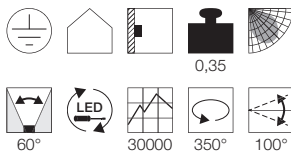

Produktangaben

100-240V ~50/60Hz sek. 700mA
Systemleistung: 4,5W
Material: Aluminium
B: 7 cm H: 7 cm T: 15,5 cm

Variante	Art. Nr	EUR
185lm		
● schwarz	146270	€
185lm		
○ weiß	146271	
185lm		
● silbergrau	146272