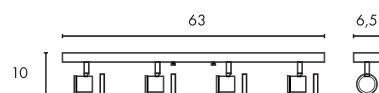

Hinweis

Dekoring inkl.

LED Upgrade

LED GU10 4,3W 36°
3000K 355lm EEK=A+
5kWh/1000h
Art. Nr. 560143

Variante	Art. Nr	EUR
● alu gebürstet	147444