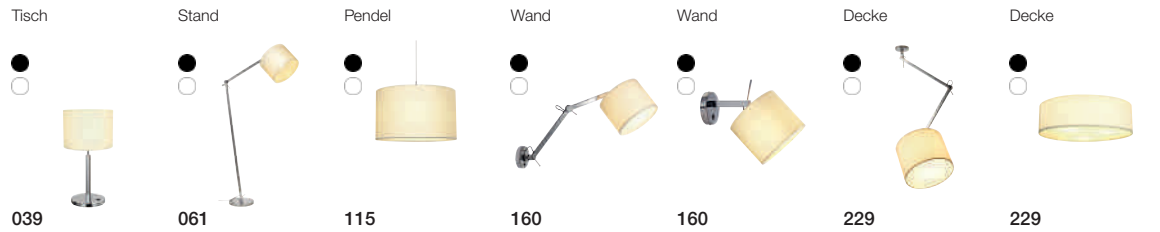

**TENORA**

Verchromte Arme,  
feine Textilschirme,  
besonders geeig-  
net für verwinkelte  
Räume oder Dach-  
schrägen

**SOPRANA**

Gebürstete  
Oberfläche, sehr  
widerstandsfähig,  
für den privaten  
als auch für den  
HoReCa Bereich