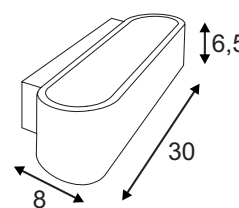

LED Upgrade

LED R7s 118mm 10,5W 330°
2700K 1050lm EEK=A+
11kWh/1000h
Art. Nr. 560352

Variante	Art. Nr	EUR
● schwarz	151410	
○ weiß	151411	
▒ alu gebürstet/weiß	151416