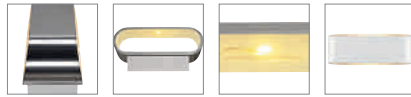

A - A++

A - A++

ASSO 70
LED

- Premium LED

Leuchtmittelangaben

LED 1x 5W 3000K CRI>80

Produktangaben

100-240V ~50/60Hz sek. 500mA
Systemleistung: 7,6W
Material: Aluminium/Stahl
B: 7,1 cm H: 18 cm T: 9,5 cm

□ I 7,1

— 9,5

□ 18

ASSO 300
LED

- Premium LED

Leuchtmittelangaben

LED 2x 5W 3000K CRI>80

Produktangaben

220-240V ~50/60Hz sek. 500mA
Systemleistung: 12,03W
Material: Aluminium/Stahl
B: 30 cm H: 7 cm T: 9,5 cm

Variante	Art. Nr	EUR
350lm ○ weiß	151311	
350lm ● alu gebürstet/weiß	151315	

Variante	Art. Nr	EUR
600lm ○ weiß	151271	
600lm ● alu gebürstet/weiß	151275