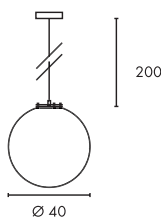

Serie in anderen Varianten erhältlich

Leuchtenfamilie Rotoball s. S. 022-031.

LED Upgrade

LED E27 14,3W 200°
2700K 1521lm EEK=A+
15kWh/1000h
Art. Nr. 560422

Variante	Art. Nr	EUR
○ silbergrau/weiß	165410