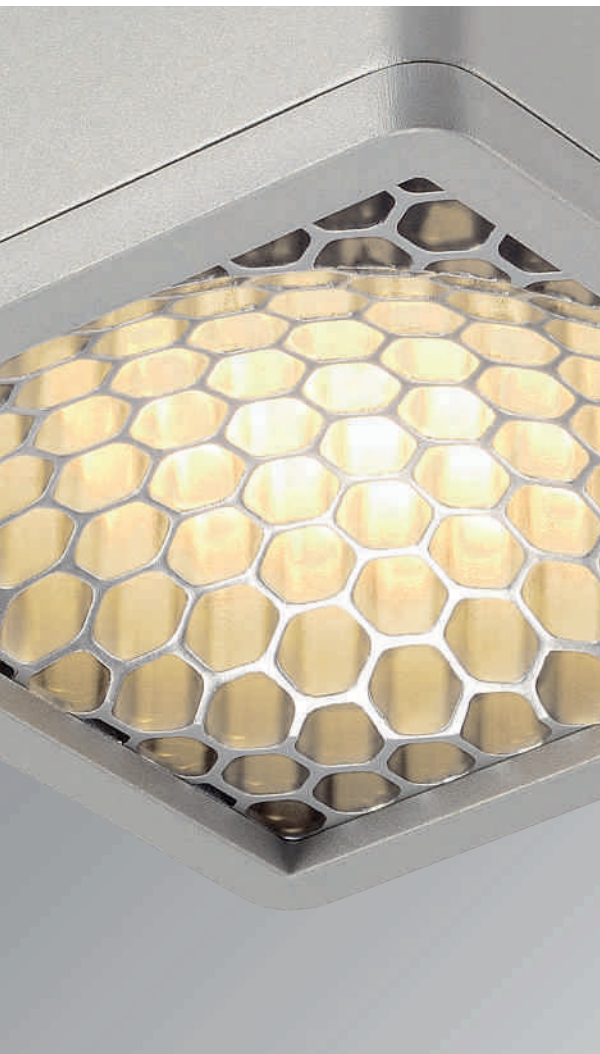

A - A++

SKALUX
LED

- Premium LED

Leuchtmittelangaben

LED 1x 18,7W 3000K CRI80

Produktangaben

220-240V ~50/60Hz
Systemleistung: 18,7W
Material: Aluminium/Kunststoff
L: 15,6 cm B: 15,6 cm H: 9,1 cm

Serie in anderen Varianten erhältlich

Leuchtenfamilie Skalux s. S. 022-031.

A - A++

SKALUX COMB
LED

- Dunkel-Effekt durch Wabenabdeckung
- Premium LED

Leuchtmittelangaben

LED 1x 18,7W 3000K CRI80

Produktangaben

220-240V ~50/60Hz
Systemleistung: 18,7W
Material: Aluminium/Kunststoff
L: 15,6 cm B: 15,6 cm H: 9,1 cm

Serie in anderen Varianten erhältlich

Leuchtenfamilie Skalux s. S. 022-031.

Variante	Art. Nr	EUR
1200lm ○ weiß	162641	
1200lm ● silber	162644	

Variante	Art. Nr	EUR
800lm ○ weiß	162631	
800lm ● silber	162634