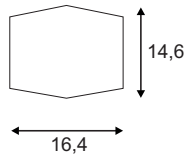

A - A++

- Premium LED

Leuchtmittelangaben

LED 1x 7,6W 3000K CRI>80

Produktangaben

100-240V ~50/60Hz sek. 500mA
Systemleistung: 9,6W
Material: Aluminium/Stahl
B: 16,4 cm H: 14,6 cm T: 9,5 cm

0,64

30000

A - A++

- Premium LED

Leuchtmittelangaben

LED 1x 7,6W 3000K CRI>80

Produktangaben

220-240V ~50/60Hz sek. 500mA
Systemleistung: 11W
Material: Aluminium/Stahl
B: 16,4 cm H: 14,6 cm T: 9,5 cm

0,66 Triac,C,L

30000

Variante	Art. Nr	EUR
190lm		
● schwarz/messing	151700	
360lm		
○ weiß	151701	
360lm		
● messing	151703	

Variante	Art. Nr	EUR
200lm		
● schwarz/messing	151710	
390lm		
○ weiß	151711	
390lm		
● messing	151713