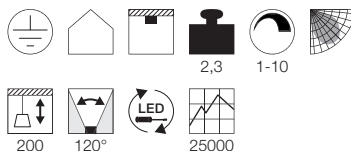

A - A++

NEW

GLENOS
1m

Leuchtmittelangaben

LED 1x 43W 3000K CRI80

A - A++

NEW

GLENOS
2m

Leuchtmittelangaben

LED 1x 45W 3000K CRI80

Produktangaben

100-240V ~50/60Hz sek. 24V/DC
Systemleistung: 52W
Material: Aluminium/Kunststoff PC
L: 100,5 cm B: 5 cm H: 7 cm

Produktangaben

100-240V ~50/60Hz sek. 24V/DC
Systemleistung: 103W
Material: Aluminium/Kunststoff PC
L: 200,5 cm B: 5 cm H: 7 cm

Variante	Art. Nr	EUR
3000K Downlight: 2470lm ● schwarz	210000	€
3000K Downlight: 2470lm ○ weiß	210001	€
3000K Downlight: 2470lm ● alu eloxiert	210004	€
4000K Downlight: 2820lm ● schwarz	210020	€
4000K Downlight: 2820lm ○ weiß	210021	€
4000K Downlight: 2820lm ● alu eloxiert	210024	€

Variante	Art. Nr	EUR
3000K Downlight: 5080lm ● schwarz	210010	€
3000K Downlight: 5080lm ○ weiß	210011	€
3000K Downlight: 5080lm ● alu eloxiert	210014	€
4000K Downlight: 5790lm ● schwarz	210030	€
4000K Downlight: 5790lm ○ weiß	210031	€
4000K Downlight: 5790lm ● alu eloxiert	210034	€