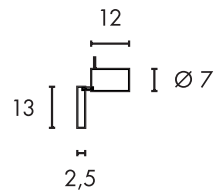

Hinweis

148540 mit Schalter am Leuchtenkopf.

Zubehöreffahrung	Art. Nr.	EUR
Leuchtmittelzange	470640	€

LED Upgrade

LED GU10 4,3W 40°
2700K 245lm EEK=A+
5kWh/1000h
Art. Nr. 551252

Variante	Art. Nr.	EUR
○ weiß	146411	€
● alu gebürstet	146416	€