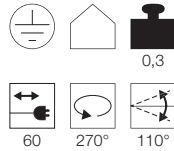

Produktangaben

230V ~50Hz
Material: Aluminium/Messing
L: 44 cm H: 10 cm

Hinweis

2x Montagebügel inkl.
offenes Kabelende