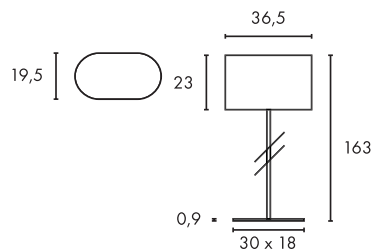

Hinweis

Fußschalter am Netzkabel.
Eurostecker und Schalter.

LED Upgrade

LED E27 9,5W
2700K 806lm EEK=A+
10kWh/1000h
Art. Nr. 560161

Variante	Art. Nr	EUR
● schwarz	155850	
● weiß	155851