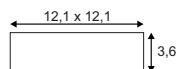

Produktangaben

100-240V ~50/60Hz sek. 350mA
Systemleistung: 6,7W
Material: Aluminium/Acrylglas
L: 12,1 cm B: 12,1 cm H: 3,6 cm

A - A++