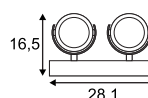

Variante	Art. Nr	EUR
660lm		
● schwarz matt	147600	
660lm		
● schwarz/weiß	147601	

Variante	Art. Nr	EUR
1320lm		
● schwarz matt	147610	
1320lm		
● schwarz/weiß	147611