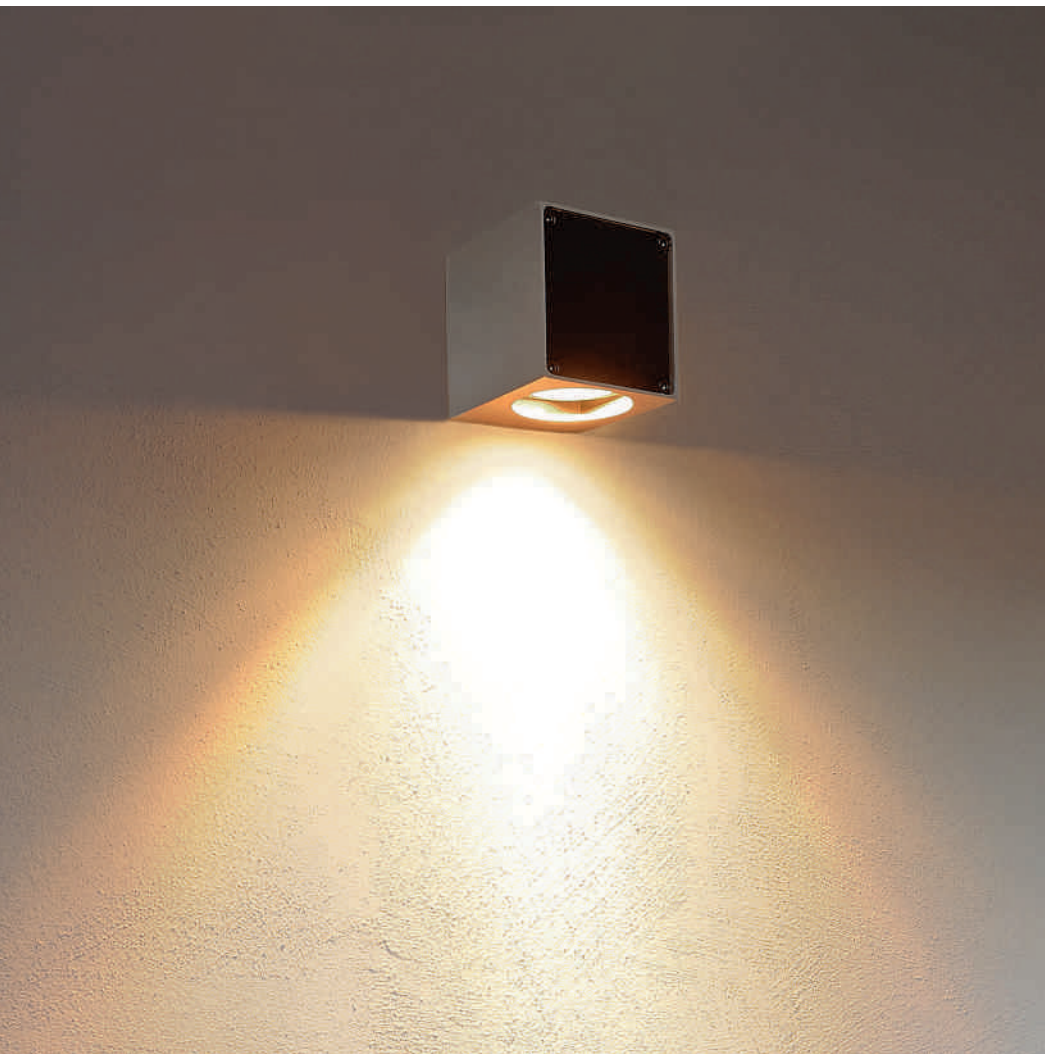

A - A++

PEMA
LED

- Premium LED

Leuchtmittelangaben

LED 1x 3000K CRI80

Produktangaben

230V ~50Hz
Systemleistung: 4,2W
Material: Aluminium/Glas
Ø: 9 cm T: 4,2 cm

IP 44

0,3

30000

Hinweis

Schutzart IP44 nur bei Montage mit Lichtaustritt nach unten.

Variante	Art. Nr	EUR
120lm ○ weiß	231010	
120lm ● silbergrau	231012	
110lm ● anthrazit	231015