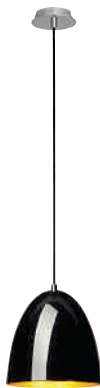

Leuchtmittelangaben

E27 A60 60W max.
optional: LED TC(...)SE QA60