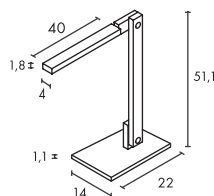

A - A++

**MECANICA
LED**

- Massive, hochwertige Ausführung
- Premium LED

Leuchtmittelangaben

LED 1x 6W 3000K CRI>80

Produktangaben

100-240V ~50/60Hz sek. 12V/DC
Systemleistung: 8,5W
Material: Aluminium/Stahl
H: 51,2 cm

3,3

60°

200

30000

Serie in anderen Varianten erhältlich

Leuchtenfamilie Mecanica s. S. 022-031.

Hinweis

Eurostecker und Schalter

A - A++

**CYGNIS
LED**

- Unaufdringliches Design
- Material Aluminium gebürstet

Leuchtmittelangaben

LED 1x 7,25W 3000K CRI>90

Produktangaben

230V ~50Hz sek. 350mA
Material: Aluminium
L: 40,5 cm B: 14 cm H: 41 cm

1

120°

200

35000

Serie in anderen Varianten erhältlich

Leuchtenfamilie Cygnis s. S. 022-031.

Hinweis

Eurostecker und Schalter

Variante	Art. Nr	EUR
385lm ● schwarz	146050	

Variante	Art. Nr	EUR
650lm ● alu gebürstet	146046