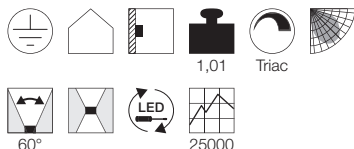

Serie in anderen Varianten erhältlich

Leuchtenfamilie Supros s. S. 022-031.