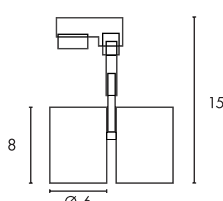

Produktangaben

230V ~50Hz
Material: Aluminium
Ø: 6 cm L: 8 cm H: 15 cm

LED Upgrade

LED GU10 4,3W 36°
3000K 355lm EEK=A+
5kWh/1000h
Art. Nr. 560143

Variante	Art. Nr	EUR
● schwarz matt	152230	
○ weiß matt	152231	
● silbergrau	152232