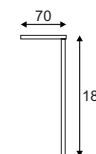

Zubehörempfehlung	Art. Nr.	EUR
Fernbedienung	470900	€
Wandhalter für 470900	470901	€

Variante	Art. Nr.	EUR
Direkt: 1835lm / Indirekt: 1835lm		
○ weiß	157901	
Direkt: 1835lm / Indirekt: 1835lm		
● anthrazit	157905	

Zubehörempfehlung	Art. Nr.	EUR
Fernbedienung	470900	€
Wandhalter für 470900	470901	€

Variante	Art. Nr.	EUR
Direkt: 3600lm / Indirekt: 1920lm		
○ weiß	157911	
Direkt: 3600lm / Indirekt: 1920lm		
● anthrazit	157915