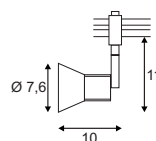

Produktangaben

230V ~50Hz
Material: Aluminium/Glas
Ø: 7,6 cm L: 10 cm H: 11 cm

LED Upgrade

LED GU10 4,3W 40°
2700K 245lm EEK=A+
5kWh/1000h
Art. Nr. 551252

LED Upgrade

LED GU10 4,3W 40°
2700K 245lm EEK=A+
5kWh/1000h
Art. Nr. 551252

Variante	Art. Nr	EUR
● silbergrau	184071	

Variante	Art. Nr	EUR
● schwarz	184630	
○ weiß	184631	
■ chrom	185632	
● silbergrau	184634