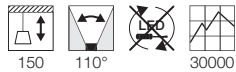

Produktangaben

100-240V ~50/60Hz sek. 1000mA
Systemleistung: 38W
Material: Aluminium/Acrylglas
L: 119,5 cm B: 29,5 cm H: 1,2 cm

A - A++