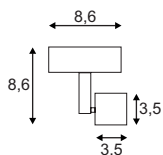

LED Upgrade

LED GU10 4,3W 40°
2700K 245lm EEK=A+
5kWh/1000h
Art. Nr. 551252

Variante	Art. Nr	EUR
● schwarz matt	147360	
○ weiß matt	147361	
● silber	147364	
● weinrot	147366