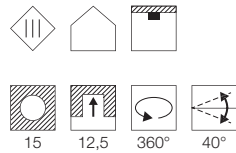

Produktangaben

12V ~50Hz
Material: Aluminium
H: 12,5 cm

Hinweis

Blattfedern
Materialstärke Einbaufäche: 30 mm