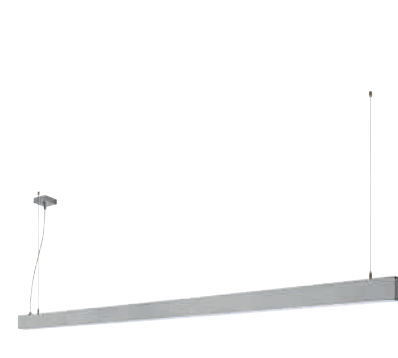

A - A++

NEW

GLENOS  
1m

Leuchtmittelangaben

LED 1x 43W 3000K CRI80

A - A++

NEW

GLENOS  
2m