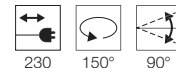

**Produktangaben**

230V ~50Hz  
Material: Stahl/Textil  
B: 180 cm H: 227 cm

17,3

230

150°

90°

**Serie in anderen Varianten erhältlich**

Leuchtenfamilie Soprana s. S. 022-031.