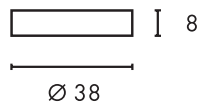

**Produktangaben**

220-240V 0/~50-60Hz  
Systemleistung: 41,36W  
Material: Aluminium/Acrylglas  
Ø: 38 cm H: 8 cm

EEI  
A2

**Serie in anderen Varianten erhältlich**

Leuchtenfamilie Medo Pro.

**Hinweis**

Pendelset exkl., längere Abhängung auf Anfrage.