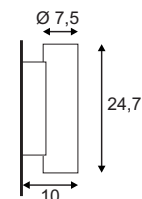

LED Upgrade

LED GU10 6W 36°
2700K 370lm EEK=A+
6kWh/1000h
Art. Nr. 560522

Variante	Art. Nr	EUR
☐ weiß	148060