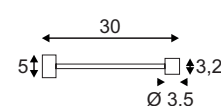

Zubehörempfehlung Art. Nr. EUR

■ Dekoring Ø 5,7 151049

LED Upgrade

LED GU10 4,3W 40°
2700K 245lm EEK=A+
5kWh/1000h
Art. Nr. 551252

Variante	Art. Nr	EUR
■ chrom	146692	

Variante	Art. Nr	EUR
4000K 80lm ■ chrom	146680	
3000K 70lm ■ chrom	146682	

Variante	Art. Nr	EUR
80lm ● silbergrau	146512