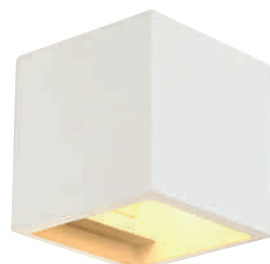

**PLASTRA**  
Cube

- Individuell gestaltbar

**Leuchtmittelangaben**

G9 QT14 42W max.  
optional: LED

**Produktangaben**

230V ~50Hz  
Material: Gips/Stahl  
L: 11,5 cm B: 11,5 cm T: 11,5 cm

**Serie in anderen Varianten erhältlich**