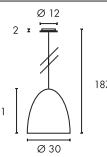

LED Upgrade

LED E27 9,5W
2700K 806lm EEK=A+
10kWh/1000h
Art. Nr. 560161

Variante	Art. Nr	EUR
1 kg ● schwarz glänzend	133010	
1 kg ○ weiß glänzend	133011	
1 kg ● alu gebürstet	133015	
1 kg ○ weiß/Marmor	133018	
1,55 kg ● kupfer	133019	
1 kg ● schwarz/gold	133060