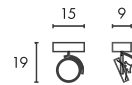

Serie in anderen Varianten erhältlich

Leuchtenfamilie Kalu s. S. 022-031.

LED Upgrade

LED G53 11W 24°
3000K 580lm EEC=A
13kWh/1000h
Art. Nr. 560263

Variante	Art. Nr	EUR
● schwarz matt	147250	
○ weiß matt	147251	
● alu gebürstet	147256