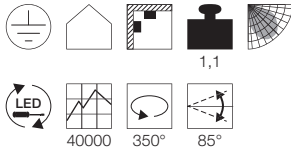

Produktangaben

220-240V ~50/60Hz sek. 700mA
Systemleistung: 29W
Material: Aluminium
Ø: 9 cm L: 18 cm H: 16,5 cm

Variante	Art. Nr	EUR
3000K 2220lm 36° ● schwarz	176000	€
3000K 2220lm 36° ○ weiß	176001	€
3000K 2220lm 36° ● silber	176004	€
3000K 2360lm 60° ● schwarz	176010	€
3000K 2360lm 60° ○ weiß	176011	€
3000K 2360lm 60° ● silber	176014	€
4000K 2550lm 36° ● schwarz	176020	€
4000K 2520lm 36° ○ weiß	176021	€
4000K 2520lm 36° ● silber	176024	€
4000K 2555lm 60° ● schwarz	176030	€
4000K 2555lm 60° ○ weiß	176031	€
4000K 2555lm 60° ● silber	176034	€