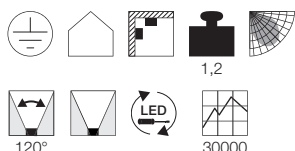

Produktangaben

220-240V ~50/60Hz sek. 500mA
Systemleistung: 17W
Material: Aluminium/Acrylglas
L: 58,2 cm B: 4,5 cm H: 6,5 cm

Serie in anderen Varianten erhältlich

Leuchtenfamilie Sight s. S. 022-031.

Hinweis

Schalter inkl.

Variante	Art. Nr	EUR
1500lm		
● schwarz	160180	€
1500lm		
○ weiß	160181	€
1500lm		
● silbergrau	160184	€