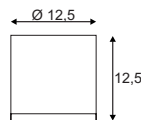

LED Upgrade

LED GU10 17,5W 30°
2700K 880lm EEK=A
18kWh/1000h
Art. Nr. 551642

Variante	Art. Nr.	EUR
● alu gebürstet	229756	

Leuchtmittelangaben

LED 1x 9W 3000K CRI>80