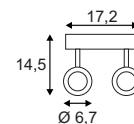

**Produktangaben**

230V ~50Hz  
Material: Aluminium/Stahl  
Ø: 6,7 cm L: 12 cm H: 14,5 cm

**Serie in anderen Varianten erhältlich**

Leuchtenfamilie Enola\_B s. S. 022-031.

Zubehörempfehlung	Art. Nr.	EUR
● Zierring	151840	