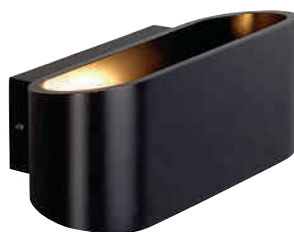

OSSA 150
R7s

Leuchtmittelangaben

R7s 78mm QT-DE12 100W max.
optional: LED