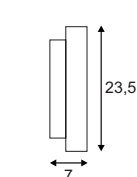

Serie in anderen Varianten erhältlich

Leuchtenfamilie Indigla s. S. 022-031.

Variante	Art. Nr	EUR
430lm		
○ weiß	230881	
430lm		
● silber	230884