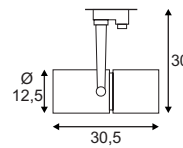

230V ~50Hz  
Material: Aluminium/Glas  
Ø: 12,5 cm L: 30,5 cm H: 30 cm

**Produktangaben**

230V ~50Hz  
Material: Aluminium/Glas  
Ø: 12,5 cm L: 30,5 cm H: 30 cm

**Produktangaben**

230V ~50Hz  
Material: Aluminium/Glas  
Ø: 12,5 cm L: 30,5 cm H: 30 cm