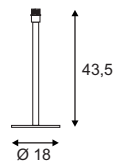

230V ~50Hz  
Material: Stahl  
Ø: 18 cm H: 43,5 cm

1,95

200

**Serie in anderen Varianten erhältlich**

Leuchtenfamilie FENDA s. S. 022-031.

**Hinweis**

Eurostecker und Schalter

Variante	Art. Nr	EUR
● black	155780	€
● metall gebürstet	155785	€