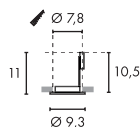

Zubehörempfehlung	Art. Nr.	EUR
Transformator	461157	

LED Upgrade

LED GU5.3 6,5W 36°
2700K 390lm EEK=A
7kWh/1000h

Art. Nr. 560172

Variante	Art. Nr.	EUR
Ø: 9,3 cm		
● schwarz	113480	
○ weiß	113500	
● alu gebürstet	111274