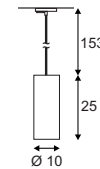

Hinweis

Pendelleuchten-Adapter schwarz [143900] /
weiß [143901] / silbergrau [143904]

LED Upgrade

LED GX53 3W 120°
3000K 250lm EEC=A++
3kWh/1000h
Art. Nr. 551372

Variante	Art. Nr	EUR
chrom/klar +schwarz	143900	
chrom/klar +weiß	143901	
chrom/klar +silbergrau	143904