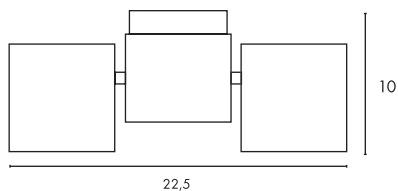

Serie in anderen Varianten erhältlich

Leuchtenfamilie Altra Dice s. S. 022-031.

LED Upgrade

LED GU10 3,5W 40°
2700K 260lm EEK=A+
4kWh/1000h
Art. Nr. 560122

Variante	Art. Nr	EUR
○ weiß	151531	
● silbergrau/schwarz	151534	

E - A++