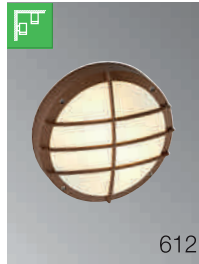

Wand- und
Deckenleuchten

612