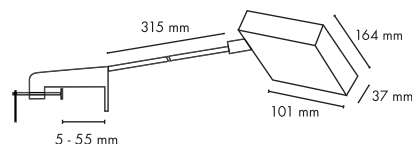

Variante	Art. Nr	EUR
4000K 1100lm ● silbergrau	170401	
3000K 1060lm ● silbergrau	170402