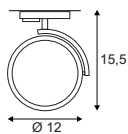

Serie in anderen Varianten erhältlich

Leuchtenfamilie Kalu QPAR111 s. S. 022-031.