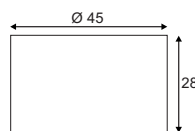

Hinweis

Max. 60 Watt