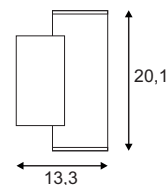

Zubehörempfehlung

	Art. Nr.	EUR
Linse 20°	116302	
Linse 40°	116304	

Variante

Variante	Art. Nr.	EUR
Downlight: 700lm / Uplight: 700lm schwarz	116340	
Downlight: 700lm / Uplight: 700lm weiß	116341