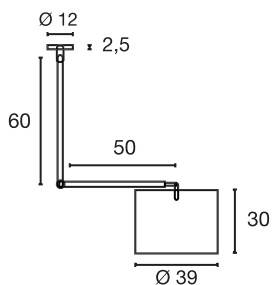

Serie in anderen Varianten erhältlich

Leuchtenfamilie Tenora s. S. 022-031.

LED Upgrade

LED E27 9,5W
2700K 806lm EEK=A+
10kWh/1000h
Art. Nr. 560161

Variante	Art. Nr	EUR
● schwarz	156000	
○ weiß	156001