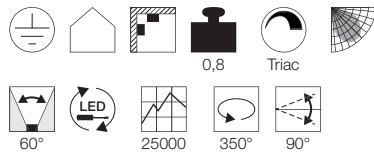

Produktangaben

220-240V ~50/60Hz sek. 500mA
Systemleistung: 18W
Material: Aluminium
B: 15,5 cm H: 16,3 cm T: 3,5 cm