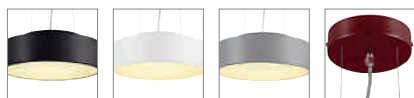

A - A++

NEW

MEDO 30
LED

- Besonders stabiler Rahmen

Leuchtmittelangaben

LED 1x 12W 3000K CRI>80

Produktangaben

220-240V ~50/60Hz sek. 350mA
Systemleistung: 16W
Material: Aluminium/Stahl/PMMA
Ø: 28 cm H: 10,5 cm

1,02

L

Serie in anderen Varianten erhältlich

Leuchtenfamilie Medo LED s. S. 022-031.

Hinweis

Pendelset exkl., längere Abhängung auf Anfrage.

Zubehöreffahrung

	Art. Nr.	EUR
● Abhängeset	135250	
○ Abhängeset	135251	
● Abhängeset	135254	
● Abhängeset	135256	

Variante	Art. Nr.	EUR
1200lm		
● schwarz	135020	€
1200lm		
○ weiß	135021	€
1200lm		
● silbergrau	135024	€
1200lm		
● weinrot	135026	€

Coming soon: Januar 2017

A - A++

MEDO 40
LED

- Besonders stabiler Rahmen

Leuchtmittelangaben

LED 4x 6W 3000K CRI80

Produktangaben

220-240V ~50/60Hz sek. 700mA
Systemleistung: 31W
Material: Aluminium/Stahl/Acrylglas
Ø: 38 cm H: 11 cm

1,75

L

Serie in anderen Varianten erhältlich

Leuchtenfamilie Medo LED s. S. 022-031.

Hinweis

Pendelset exkl., längere Abhängung auf Anfrage.

Zubehöreffahrung

	Art. Nr.	EUR
● Abhängeset	133810	
○ Abhängeset	133811	
● Abhängeset	133814	
● Abhängeset	133816	

Variante	Art. Nr.	EUR
2125lm		
● schwarz	135070	
2125lm		
○ weiß	135071	
2125lm		
● silbergrau	135074	
2125lm		
● weinrot	135076