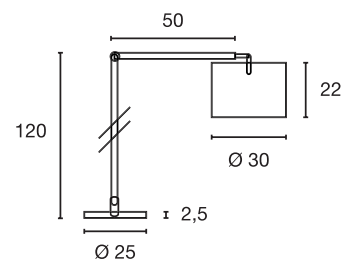

Hinweis

Fußschalter am Netzkabel.
Eurostecker und Schalter.