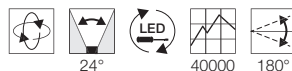

24°

40000 180°

Serie in anderen Varianten erhältlich

Leuchtenfamilie Lynah s. S. 022-031.