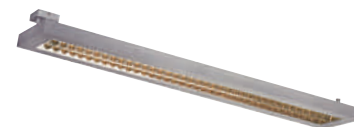

TRISTAN
T8

KUNO

LONG GRILL

- High Output Leuchtmittel

- High Output Leuchtmittel
- Blendfreies Licht durch Darklight-Raster - für einen optimal ausgeleuchteten Arbeitsplatz

Leuchtmittelangaben

G13 T26 2x 58W

Leuchtmittelangaben

G5 T16 2x 54W

Leuchtmittelangaben

G5 T16 2x 54W

Produktangaben

230V ~50Hz
Material: Stahl
L: 161 cm B: 18,5 cm H: 6 cm

Produktangaben

230V ~50Hz
Material: Aluminium/Acrylglas
L: 119 cm B: 13,5 cm H: 3 cm

Produktangaben

230V ~50Hz
Material: Aluminium
L: 126 cm B: 23 cm H: 10,5 cm