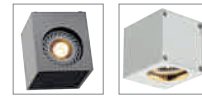

E - A++

Leuchtmittelangaben

GU10 QPAR51 2x 50W max.
optional: LED

Produktangaben

230V ~50Hz
Material: Aluminium
B: 7 cm H: 22,3 cm T: 7,5 cm

LED Upgrade

LED GU10 4,3W 36°
3000K 355lm EEK=A+
5kWh/1000h
Art. Nr. 560143

Variante	Art. Nr	EUR
○ weiß	152081	
● silbergrau	152082	
● alu gebürstet	152089	

E - A++

Leuchtmittelangaben

GU10 QPAR51 35W max.
optional: LED

Produktangaben

230V ~50Hz
Material: Aluminium/Stahl
L: 7 cm B: 7 cm T: 8 cm

Serie in anderen Varianten erhältlich

Leuchtenfamilie Altra Dice s. S. 022-031.

LED Upgrade

LED GU10 3,5W 40°
2700K 260lm EEK=A+
4kWh/1000h
Art. Nr. 560122

Variante	Art. Nr	EUR
○ weiß	151501	
● silbergrau/schwarz	151504