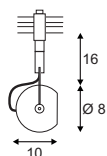

LED Upgrade

LED GU10 4,3W 40°
2700K 245lm EEK=A+
5kWh/1000h
Art. Nr. 551252

Variante	Art. Nr	EUR
● schwarz	184690	€
○ weiß	184691	€
● chrom	185692