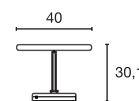

4,9 I

Variante	Art. Nr	EUR
640lm ● bambus	156247	

Variante	Art. Nr	EUR
640lm ● bambus	156257