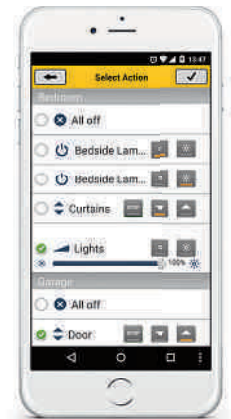

SLV CONTROL BY TRUST.

DIE KOMFORTABLE FUNKLÖSUNG FÜR IHR HAUS.

Ganz komfortabel, ganz ohne Kabel. Mit SLV CONTROL BY TRUST lassen sich Beleuchtung, Jalousien und vieles mehr bequem via Funk-Fernbedienung oder Smartphone-App steuern und dimmen – von wo Sie wollen. Schalter können einfach nachträglich angebracht werden, ohne lästiges

Aufstemmen von Wänden zur Verlegung neuer Stromkabel. Wenn gerade mal keine Hand für den Lichtschalter frei ist, kann die Beleuchtung sogar über Bewegungsmelder gesteuert werden. Vieles ist machbar – mit der intelligenten Funklösung von SLV.