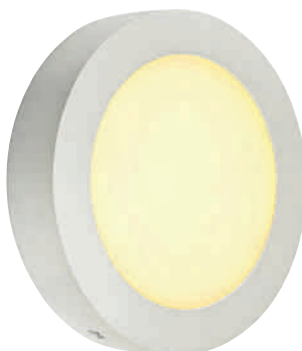

Produktangaben

100-240V ~50/60Hz sek. 350mA
Systemleistung: 6,7W
Material: Aluminium/Acrylglas
Ø: 12,1 cm H: 3,6 cm

A - A++