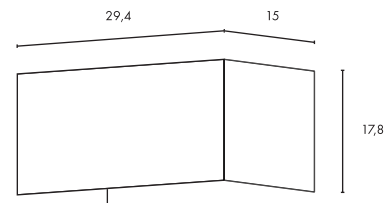

Produktangaben

230V ~50Hz
Material: PMMA
L: 29,4 cm B: 15 cm H: 17,8 cm

LED Upgrade

LED GU10 17,5W 30°
2700K 880lm EEK=A
18kWh/1000h
Art. Nr. 551642

Variante	Art. Nr	EUR
● schwarz/transluzent	117232