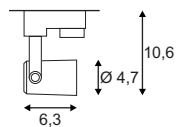

LED Upgrade

LED E27 11,5W 38°
3000K 760lm EEK=A+
12kWh/1000h
Art. Nr. 551933

LED Upgrade

LED GU10 17,5W 30°
4000K 870lm EEK=A
18kWh/1000h
Art. Nr. 551664

Variante	Art. Nr	EUR
● schwarz	152200	
○ weiß	152201	
● silbergrau	152204	

Variante	Art. Nr	EUR
● chrom	153102