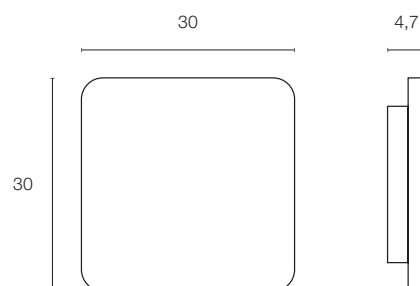

Serie in anderen Varianten erhältlich

Leuchtenfamilie Plastra s. S. 022-031.

Variante	Art. Nr	EUR
400lm ○ weiß	148019