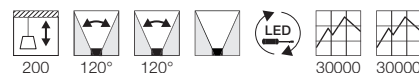

Produktangaben

220-240V ~50/60Hz
Systemleistung: 47W
Material: Aluminium/Acrylglas
L: 142 cm B: 6 cm H: 6 cm

Variante	Art. Nr	EUR
Indirekt: 2500lm		
● schwarz	157670	€
Indirekt: 2500lm		
○ weiß	157671	€

Variante	Art. Nr	EUR
Direkt: 3200lm		
● schwarz	155120	€
Direkt: 3200lm		
○ weiß	155121	€
Direkt: 3200lm		
● silbergrau	155124	€

Variante	Art. Nr	EUR
Direkt: 3200lm		
● schwarz	155130	€
Direkt: 3200lm		
○ weiß	155131	€
Direkt: 3200lm		
● silbergrau	155134	€