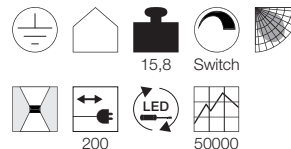

Produktangaben

220-240V ~50/60Hz
Systemleistung: 54W
Material: Aluminium/Acrylglas
L: 70 cm B: 26 cm H: 187 cm