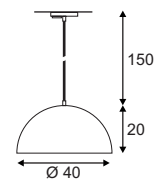

Hinweis

Pendelleuchten-Adapter silbergrau [143930] /
weiß [143931] / schwarz [143932]

LED Upgrade

LED E27 9,5W
2700K 806lm EEK=A+
10kWh/1000h
Art. Nr. 560161

Variante	Art. Nr	EUR
schwarz/gold	143930	
weiss/gold	143931	
schwarz/gold	143932