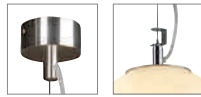

E - A++

SUN

- Glasschirm mundgeblasen
- Jede Leuchte ist ein Unikat

Leuchtmittelangaben

E27 A60 75W max.
Ø: 7 max. L: 12 cm max.
optional: LED TC(...)SE QA60

Produktangaben

230V ~50Hz
Material: Aluminium/Glas
Ø: 19 cm H: 19 cm

Serie in anderen Varianten erhältlich

Leuchtenfamilie Sun s. S. 022-031.

LED Upgrade

LED E27 9,5W
2700K 806lm EEK=A+
10kWh/1000h
Art. Nr. 560161

Variante	Art. Nr	EUR
① alu/weiß	133511	

E - A++

BIG SUN

- Glasschirm mundgeblasen
- Jede Leuchte ist ein Unikat

Leuchtmittelangaben

E27 A60 75W max.
Ø: 7 max. L: 17,5 cm max.
optional: LED TC(...)SE QA60

Produktangaben

230V ~50Hz
Material: Aluminium/Glas
Ø: 30 cm H: 28 cm

Serie in anderen Varianten erhältlich

Leuchtenfamilie Sun s. S. 022-031.

LED Upgrade

LED E27 9,5W
2700K 806lm EEK=A+
10kWh/1000h
Art. Nr. 560161

Variante	Art. Nr	EUR
① alu/weiß	133581