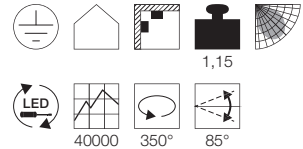

Produktangaben

120-240V~50/60Hz sek. 900mA
Systemleistung: 36W
Material: Aluminium
Ø: 9 cm L: 18 cm H: 16,5 cm