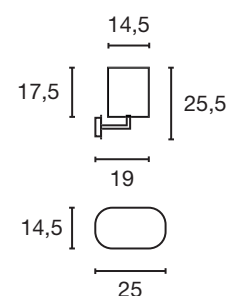

E27 A60 60W max.  
L: 13 cm max.  
optional: LED TC(...)SE QA60

Produktangaben

230V ~50Hz  
Material: Textil/PS/Stahl  
B: 25 cm H: 25,5 cm T: 19 cm

0,62

Serie in anderen Varianten erhältlich

Leuchtenfamilie Soprana Oval s. S. 022-031.