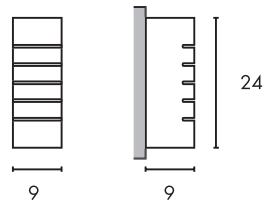

**Leuchtmittelangaben**

E14 C35 11W max.  
optional: LED TC(...)SE QC35

**Produktangaben**

230V ~50Hz  
Material: Gips/Stahl  
B: 9 cm H: 24 cm T: 9 cm

**Serie in anderen Varianten erhältlich**

Leuchtenfamilie Plastra s. S. 022-031.