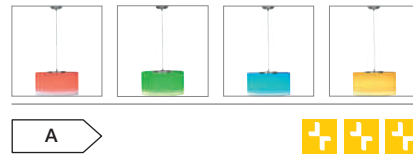

MALANG
Slave, LED

- RGB-Farbwechsel im Leuchtenschirm
- Weiße Lichtabstrahlung nach unten
- Leuchtmittel separat schaltbar

Leuchtmittelangaben

LED 1x 8,5W CRI
und
2GX13 T16-R 40W