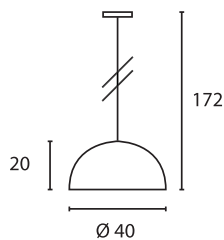

Serie in anderen Varianten erhältlich

Leuchtenfamilie Forchini.

LED Upgrade

LED E27 9,5W
2700K 806lm EEK=A+
10kWh/1000h
Art. Nr. 560161

Variante	Art. Nr	EUR
● schwarz/silber	155900	
○ weiß/silber	155901	
● schwarz/gold	155910	
○ weiss/gold	155911