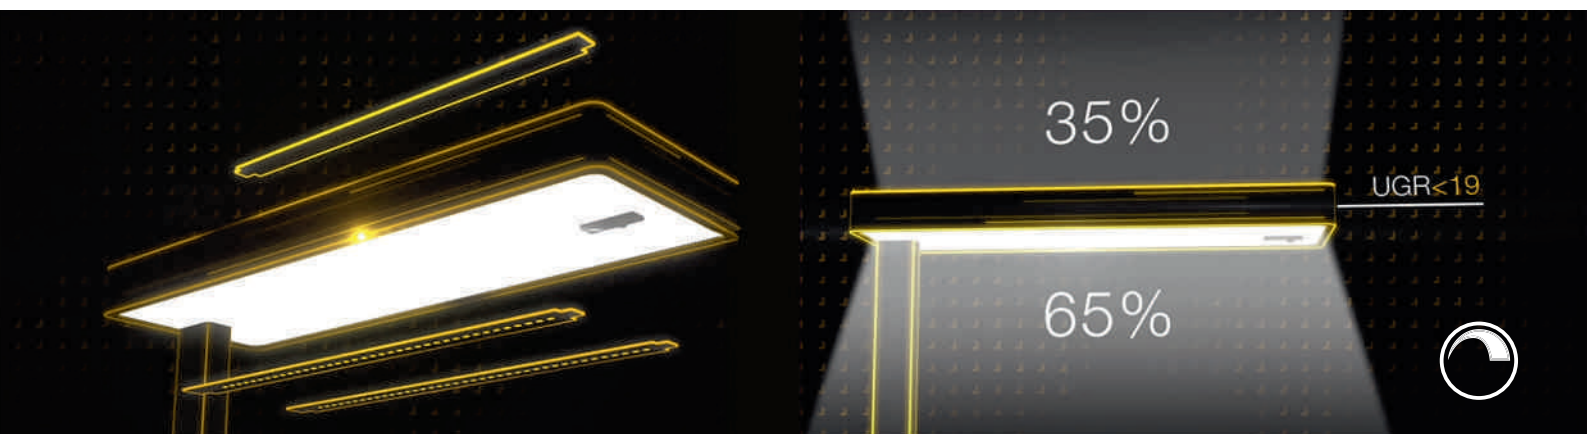

SLV WORKLIGHT LED.

ARBEITSPLATZLEUCHTEN IN EXKLUSIVEM SLV DESIGN.

In der SLV WORKLIGHT LED SL-1 vereinen sich Funktionalität, hochwertige Materialien und ein zeitloses Design. Mit drei hochleistungsstarken LED-Boards von Philips erzielt die Stehleuchte eine homogene Ausleuchtung, die sich mit einer speziellen Tageslichtsteuerung an die Lichtverhältnisse im Raum anpasst. Der integrierte Präsenzmelder schaltet

das Licht automatisch ein, sobald sich eine Person in der Nähe aufhält. Die Basisversion WORKLIGHT LED SL-2 mit zwei LED-Boards von Philips bietet eine hohe Lichtausbeute von 107lm/W. Beide Stehleuchten erfüllen alle Anforderungen an die moderne Bürobeleuchtung und sind für Bildschirmarbeitsplätze geeignet (UGR <19).

In der Premiumversion SL-1 sorgen zwei LED-Boards für eine homogene Beleuchtung nach unten sowie ein LED-Board für die effiziente Lichtabstrahlung nach oben.