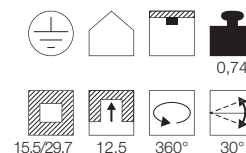

**Produktangaben**

12V ~50Hz  
Material: Aluminium  
L: 31,5 cm B: 16,5 cm H: 12,5 cm

**Produktangaben**

230V ~50Hz  
Material: Aluminium  
L: 31,5 cm B: 16,5 cm H: 12,5 cm

**Hinweis**

Clipfedern  
Materialstärke Einbaufäche: 30 mm