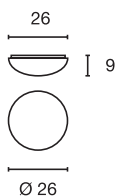

Produktangaben

220-240V ~50/60Hz sek. 700mA  
Systemleistung: 12,98W  
Material: Stahl/PMMA  
Ø: 26 cm H: 9 cm

0,36

120°

20000

Produktangaben

220-240V ~50/60Hz sek. 700mA  
Systemleistung: 24W  
Material: Stahl/PMMA  
Ø: 35 cm H: 11 cm