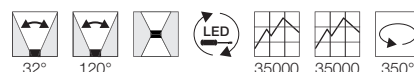

A - A++

**NAPIA TWIN LED**

- Direkte und indirekte Beleuchtung
- Lichtquellen separat schaltbar
- Premium LED

**Leuchtmittelangaben**

LED 2x 1,5W 3000K CRI80  
 LED 1x 9,5W 3000K CRI80

**Produktangaben**

220-240V ~50/60Hz  
 Systemleistung: 16,6W  
 Material: Aluminium  
 B: 200 cm H: 13 cm T: 8,6 cm