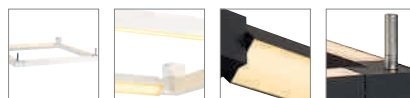

Variante	Art. Nr	EUR
960lm ● schwarz	147390	€
960lm ○ weiß	147391	€
960lm ● silbergrau	147394	€

Variante	Art. Nr	EUR
450lm ● silbergrau	151884	

Variante	Art. Nr	EUR
700lm ● silbergrau	151894	

A

A - A++

**OPEN GRILL**