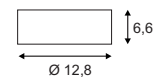

Variante	Art. Nr	EUR
700lm ○ weiß	117361