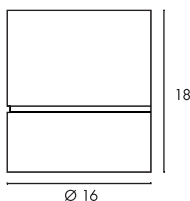

Produktangaben

230V ~50Hz
Material: Stahl
Ø: 16 cm H: 18 cm

Leuchtmittlempfehlung

G53 35W 24°
2900K 440lm EEK=B
38kWh/1000h
Art. Nr. 545522

Variante	Art. Nr	EUR
● schwarz matt	117170	
○ weiß	117171	
● silber	117174