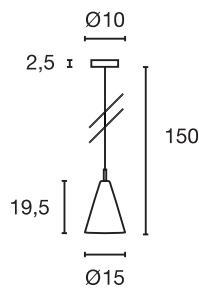

Serie in anderen Varianten erhältlich

Leuchtenfamilie Soprana Solid s. S. 022-031.

LED Upgrade

LED GU10 4,3W 36°
3000K 355lm EEK=A+
5kWh/1000h
Art. Nr. 560143

Variante	Art. Nr	EUR
● grau	155712