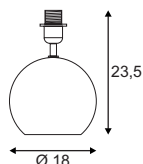

Hinweis

Eurostecker und Schalter

LED Upgrade

LED E27 4,8W 330°
2700K 470lm EEK=A++
5kWh/1000h
Art. Nr. 560752

Variante	Art. Nr	EUR
● grau	155690	€

E - A++