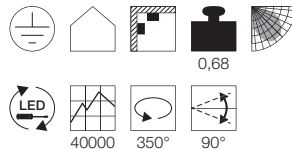

Produktangaben

220-240V ~50/60Hz sek. 500mA
Systemleistung: 11,2W
Material: Aluminium
Ø: 10 cm L: 10,7 cm H: 17,3 cm

Serie in anderen Varianten erhältlich

Leuchtenfamilie Enola_C s. S. 022-031.