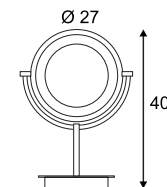

Variante	Art. Nr	EUR

130lm
● chrom 149782

Variante	Art. Nr	EUR

130lm
● chrom 149792