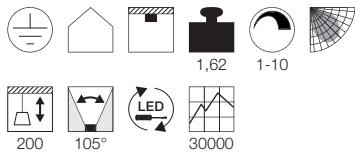

Produktangaben

120-277V~50/60Hz sek. 500mA
Systemleistung: 30W
Material: Aluminium
L: 121 cm B: 5 cm H: 0,9 cm

Serie in anderen Varianten erhältlich

Leuchtenfamilie Cygnis s. S. 022-031.

A - A++