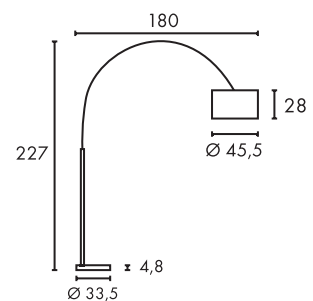

Hinweis

Fußschalter am Netzkabel.
Eurostecker und Schalter.