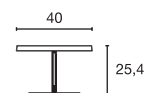

7 I

Variante	Art. Nr	EUR
600lm		
● bambus	156237