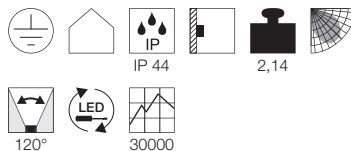

Produktangaben

120-240V ~50-60Hz sek. 600mA
Systemleistung: 24W
Material: Aluminium/Kunststoff PC
B: 117,8 cm H: 7 cm T: 7 cm