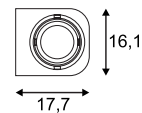

Serie in anderen Varianten erhältlich

Leuchtenfamilie Lynah s. S. 022-031.

Leuchtmittlempfehlung

RX7s 70W
4200K 6500lm EEK=A
86kWh/1000h
Art. Nr. 509071

Variante	Art. Nr	EUR
○ weiß	150331	
○ weiß	150631	

Variante	Art. Nr	EUR
660lm		
● schwarz matt	154940	
660lm		
○ weiß matt	154941