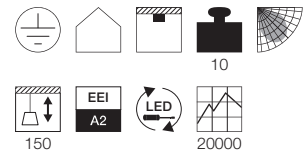

Produktangaben

230V ~50Hz
Systemleistung: 52W
Material: Glas/Aluminium

Serie in anderen Varianten erhältlich

Leuchtenfamilie Malang.