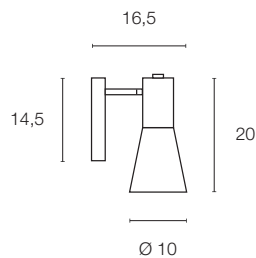

Hinweis

148540 mit Schalter am Leuchtenkopf.

LED Upgrade

LED GU10 4,3W 40°
2700K 245lm EEK=A+
5kWh/1000h
Art. Nr. 551252

Variante	Art. Nr.	EUR
● schwarz	148530	€
● schwarz	148540	€