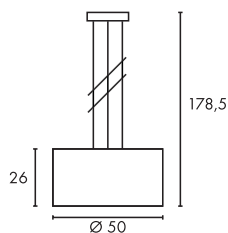

Serie in anderen Varianten erhältlich

Leuchtenfamilie Soprana s. S. 022-031.