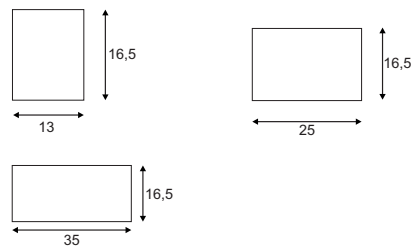

Serie in anderen Varianten erhältlich

Leuchtenfamilie Plastra s. S. 022-031.

LED Upgrade

LED GU10 4,3W 40°
3000K 245lm EEK=A+
5kWh/1000h
Art. Nr. 551253

Variante	Art. Nr	EUR
L: 13 cm 1,75 kg ☐ weiß	148051	
L: 25 cm 3,1 kg ☐ weiß	148052	
L: 35 cm 4,1 kg ☐ weiß	148053