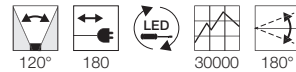

Produktangaben

220-240V ~50Hz sek. 500mA
Systemleistung: 10,9W
Material: Bambus/Stahl
B: 40 cm H: 25,4 cm T: 7 cm

Serie in anderen Varianten erhältlich

Leuchtenfamilie Vincelli s. S. 022-031.

Hinweis

Steckernetzteil und Schalter