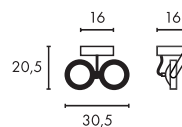

Serie in anderen Varianten erhältlich

Leuchtenfamilie Kalu s. S. 022-031.

LED Upgrade

LED GU10 17,5W 30°
2700K 880lm EEK=A
18kWh/1000h
Art. Nr. 551642

Variante	Art. Nr	EUR
● alu gebürstet	147716