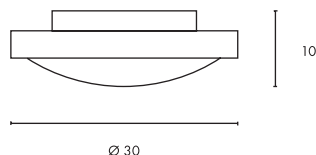

Produktangaben

230V ~50Hz
Material: Aluminium/Stahl/Glas
Ø: 30 cm H: 10 cm

LED Upgrade

LED E27 5,5W
2700K 470lm EEK=A+
6kWh/1000h
Art. Nr. 560160

Variante	Art. Nr	EUR
2010lm		
● alu gebürstet	134343	€

Variante	Art. Nr	EUR
● chrom	155272