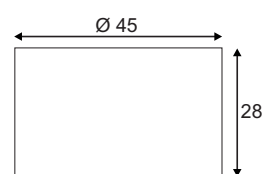

Hinweis

Max. 60W.
Acrylglasabdeckung (156100), um den Schirm einseitig zu schließen, als Zubehör erhältlich.