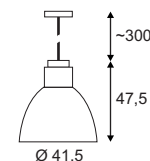

Produktangaben

100-240V ~50/60Hz sek. 3500mA
Systemleistung: 107W
Material: Aluminium/Stahl
Ø: 41,5 cm H: 47,5 cm