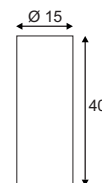

Variante	Art. Nr	EUR
● schwarz	155580	
○ weiß	155582	
● beige	155583	
● gelb	155584	
● grün	155585	
● rot	155586	
● blau	155587	
● pink	155589	
● schwarz/kupfer	155592	

Variante	Art. Nr	EUR
● schwarz	156140	
○ weiß	156141	
● beige	156143	
● gelb	156144	
● grün	156145	
● weinrot	156146	
● blau	156147	
● pink	156149	
● schwarz/kupfer	156152