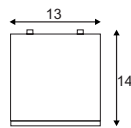

LED Upgrade

LED GU10 17,5W 30°
2700K 880lm EEK=A
18kWh/1000h
Art. Nr. 551642

Variante	Art. Nr	EUR
○ weiß	149271	
● silbergrau	149274