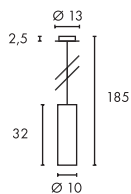

LED Upgrade

LED E27 9,5W
2700K 806lm EEK=A+
10kWh/1000h
Art. Nr. 560161

Variante	Art. Nr	EUR
○ weiß	149381	
● alu gebürstet	149385	
● rot	149386	
● gold	149387	
● schwarz matt	149388