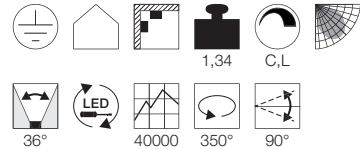

Produktangaben

220-240V ~50/60Hz
Systemleistung: 21W
Material: Aluminium
Ø: 12,5 cm L: 17,3 cm H: 22,1 cm

36°

LED

40000

350°

90°

1,34 C,L