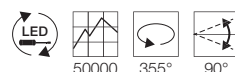

### Produktangaben

230V ~50/60Hz  
Systemleistung: 16W  
Material: Aluminium/Glas  
Ø: 10 cm H: 25 cm

0,95 Triac,C,L

50000 355° 90°