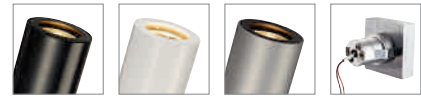

E - A++

ALTRA DICE WL-2

Leuchtmittelangaben

GU10 QPAR51 50W max.
optional: LED

Produktangaben

230V ~50Hz
Material: Aluminium/Stahl
B: 7 cm H: 30 cm T: 7 cm

0,55

Serie in anderen Varianten erhältlich

Leuchtenfamilie Altra Dice s. S. 022-031.

LED Upgrade

LED GU10 3,5W 40°
2700K 260lm EEK=A+
4kWh/1000h
Art. Nr. 560122

Variante	Art. Nr	EUR
○ weiß	151561	
● silbergrau	151564	

E - A++

ENOLA_B

Leuchtmittelangaben

GU10 QPAR51 50W max.
optional: LED

Produktangaben

230V ~50/60Hz
Material: Aluminium
Ø: 6,7 cm H: 30 cm

0,39

Serie in anderen Varianten erhältlich

Leuchtenfamilie Enola_B s. S. 022-031.

Zubehöreffungung	Art. Nr.	EUR
● Zierring	151840	

LED Upgrade

LED GU10 3,5W 40°
2700K 260lm EEK=A+
4kWh/1000h
Art. Nr. 560122

Variante	Art. Nr	EUR
● schwarz	152000	
○ weiß	152001	
● messing	152003	
● silbergrau/schwarz	152004