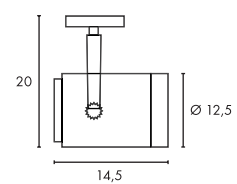

Serie in anderen Varianten erhältlich

Leuchtenfamilie Euro Spot QPAR111

LED Upgrade

LED GU10 15,5W 30°
2700K 680lm EEK=A
16kWh/1000h
Art. Nr. 570672

Variante	Art. Nr.	EUR
○ weiß	143801	
● silbergrau	143804