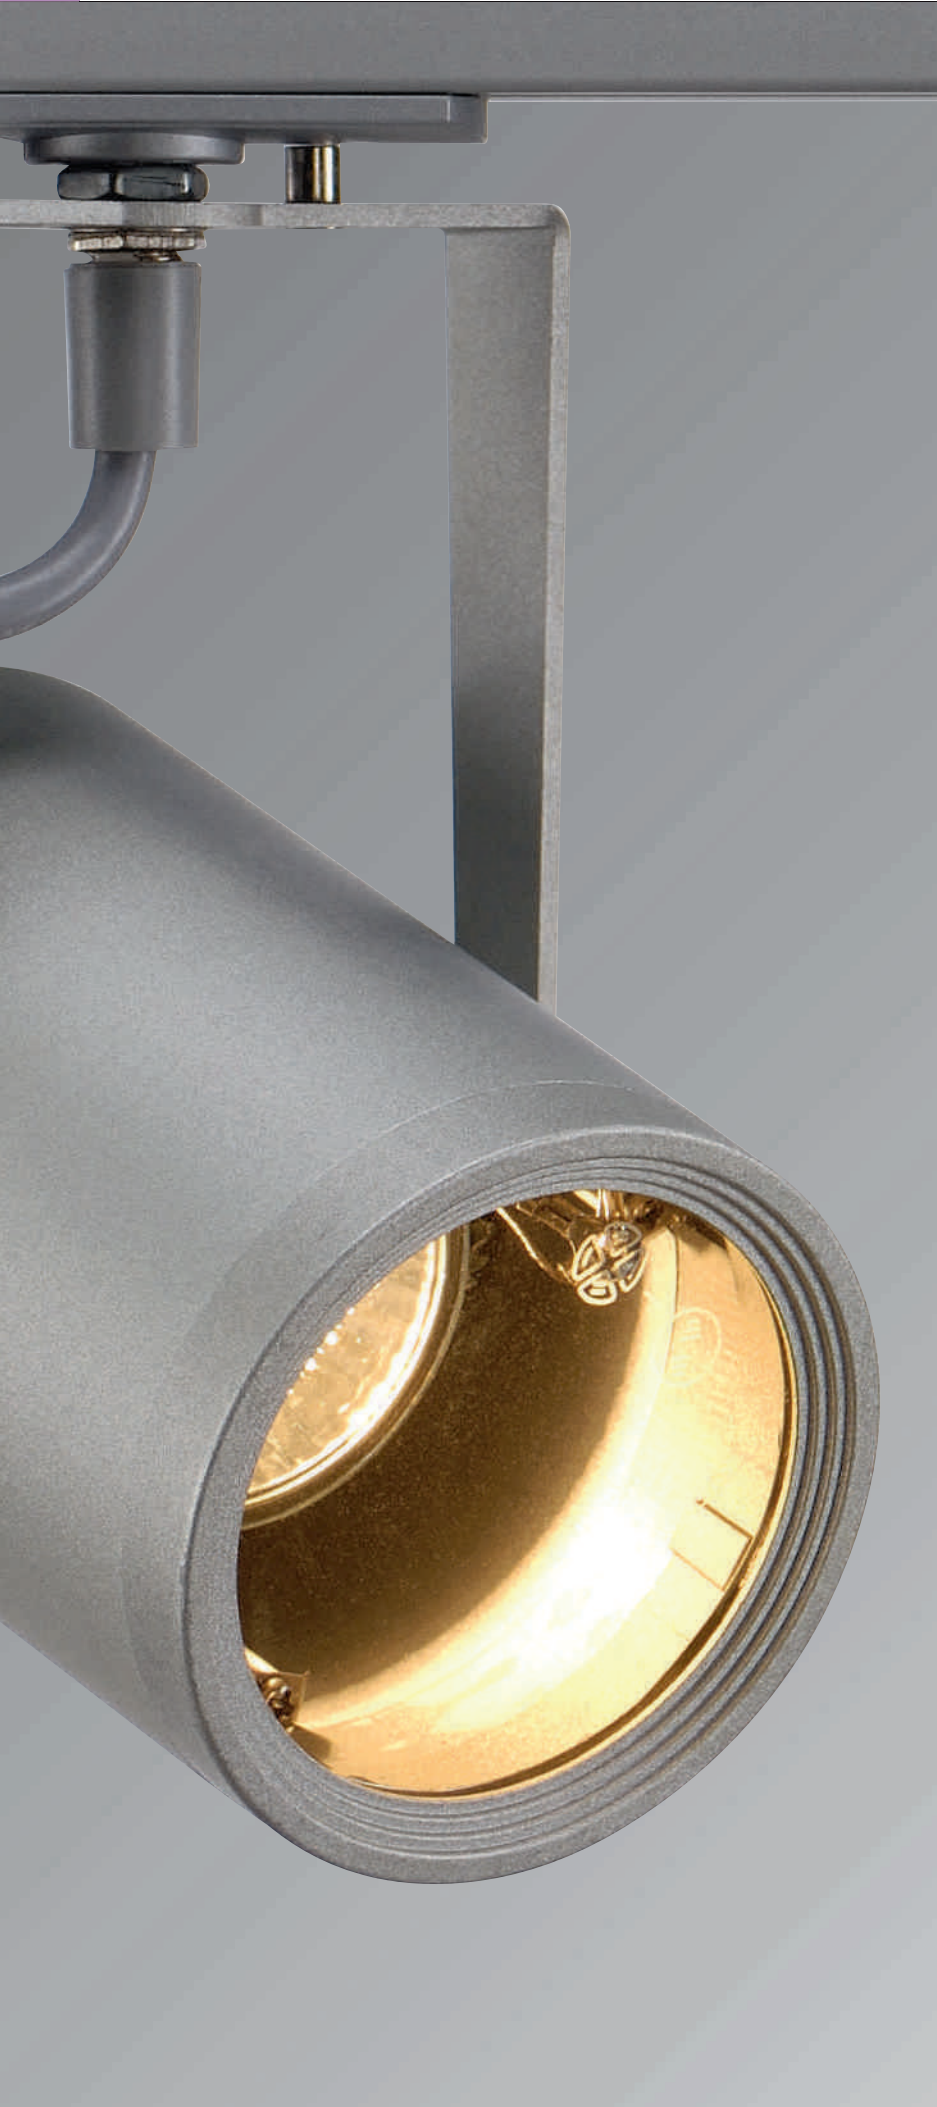

Variante	Art. Nr	EUR
● schwarz matt	143430	
○ weiß matt	143431	
● silbergrau	143432	

E - A++

**EURO SPOT  
QPAR51**

**Leuchtmittelangaben**

GU10 QPAR51 25W max.  
optional: LED

**Produktangaben**

230V ~50Hz  
Material: Aluminium/Glas  
Ø: 8 cm L: 12,3 cm H: 15,2 cm