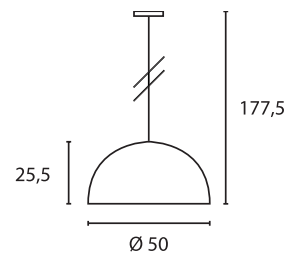

Serie in anderen Varianten erhältlich

Leuchtenfamilie Forchini.

LED Upgrade

LED E27 9,5W
2700K 806lm EEK=A+
10kWh/1000h
Art. Nr. 560161

Variante	Art. Nr	EUR
● schwarz/silber	155920	
○ weiß/silber	155921	
● schwarz/gold	155930	
○ weiss/gold	155931