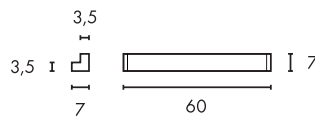

Hinweis

Mechanische Belastung max. 3kg.

Leuchtmittlempfehlung

G5 24W
3000K 1950lm EEK=A
26kWh/1000h
Art. Nr. 548024

Variante	Art. Nr	EUR
● silbergrau	157414