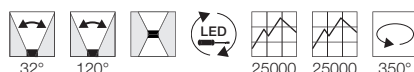

A - A++

**NAPIA TWIN LED**

- Direkte und indirekte Beleuchtung
- Lichtquellen separat schaltbar
- Premium LED

**Leuchtmittelangaben**

LED 2x 1,5W 3000K CRI80  
 LED 1x 9,5W 3000K CRI80

**Produktangaben**

220-240V ~50/60Hz  
 Systemleistung: 16,6W  
 Material: Aluminium  
 B: 200 cm H: 13 cm T: 8,6 cm