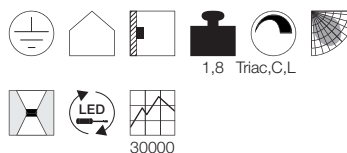

Serie in anderen Varianten erhältlich

Leuchtenfamilie Reto s. S. 022-031.