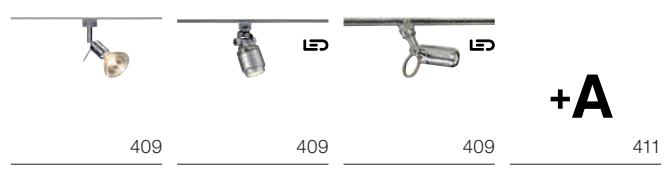

GLU TRAX / MINI ALU TRACK