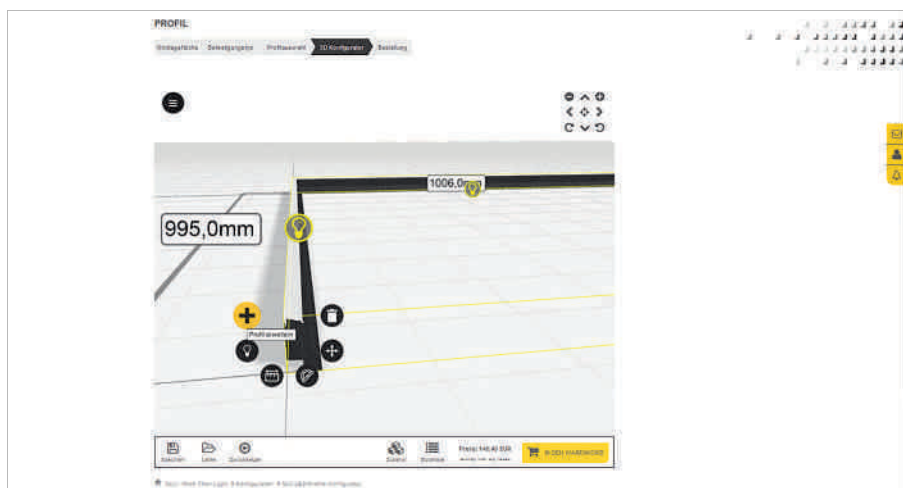

Montagefläche

Befestigungstyp

Erweiterungen