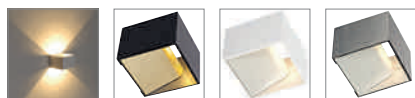

A - A++

- Premium LED

Leuchtmittelangaben

LED 1x 5W 3000K CRI80

Produktangaben

100-240V ~50/60Hz sek. 500mA
Systemleistung: 6,7W
Material: Aluminium
B: 10 cm H: 7 cm T: 10 cm

0,47

30000

Serie in anderen Varianten erhältlich

Leuchtenfamilie Logs s. S. 022-031.

A - A++

- Premium LED

Leuchtmittelangaben

LED 1x 5W 3000K CRI>80

Produktangaben

100-240V ~50/60Hz sek. 500mA
Systemleistung: 6,1W
Material: Aluminium
B: 15 cm H: 11 cm T: 9 cm

0,52

30000

A - A++

- Premium LED

Leuchtmittelangaben

LED 1x 6,5W 3000K CRI>80

Produktangaben

100-240V ~50/60Hz sek. 700mA
Systemleistung: 8,8W
Material: Aluminium/Glas
B: 14 cm H: 18 cm T: 6 cm

IP 44

0,8

100°

0,2

30000

Variante	Art. Nr	EUR
270lm ● schwarz/messing	151320	
300lm ○ weiß	151321	
300lm ● alu gebürstet/weiß	151325	

Variante	Art. Nr	EUR
true: 310lm ○ weiß/weiß	151471	
true: 310lm ● alu gebürstet/weiß	151476	

Variante	Art. Nr	EUR
620lm ○ weiß	230791	
620lm ● silbergrau	230794