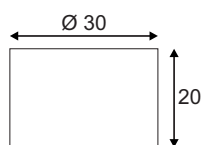

Hinweis

Max. 60W.

Variante	Art. Nr	EUR
● schwarz	155580	€
○ weiß	155582	€
● beige	155583	€
● gelb	155584	€
● grün	155585	€
● rot	155586	€
● blau	155587	€
● pink	155589	€
● schwarz/kupfer	155592	€