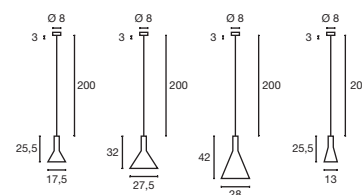

Serie in anderen Varianten erhältlich

Leuchtenfamilie Phelia s. S. 022-031.

LED Upgrade

LED E27 9,5W
2700K 806lm EEK=A+
10kWh/1000h
Art. Nr. 560161

Variante	Art. Nr	EUR
● Ø: 17,5 cm H: 25,5 cm 0,6 kg ● schwarz/weiß	133300	
● Ø: 27,5 cm H: 32 cm 0,8 kg ● schwarz/weiß	133310	
● Ø: 28 cm H: 42 cm 0,8 kg ● schwarz/weiß	133320	
● Ø: 13 cm H: 25,5 cm 0,6 kg ● schwarz/weiß	133330