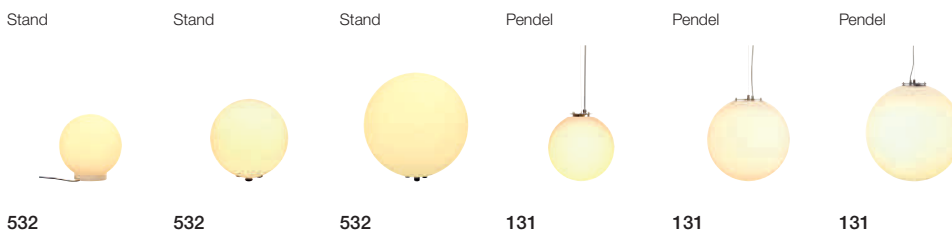

**VISSARDO**

Klassische Spiegelleuchte, beidseitiger Spiegel, weiche, helle LED-Beleuchtung

**OCCULDAS**

Direkte und indirekte Beleuchtung, Ein- und Aufbauoption,  
**Design:** David Morgan

**ROTOBALL**

Dekoratives Lichtobjekt aus PE-Kunststoff, geeignet auch für den Außenbereich