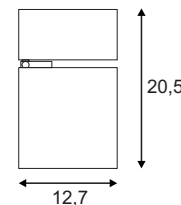

Zubehörempfehlung	Art. Nr.	EUR
Reflektor 20°	114102	
Reflektor 40°	114104	

Variante	Art. Nr.	EUR
4000K 2100lm ● schwarz	114180	
4000K 2100lm ○ weiß	114181	
3000K 2100lm ● schwarz	114130	
3000K 2100lm ○ weiß	114131	

Zubehörempfehlung	Art. Nr.	EUR
Reflektor 20°	114102	
Reflektor 40°	114104	

Variante	Art. Nr.	EUR
3000K 3150lm ● schwarz	118130	
3000K 3150lm ○ weiß	118131	
4000K 3150lm ● schwarz	118180	
4000K 3150lm ○ weiß	118181