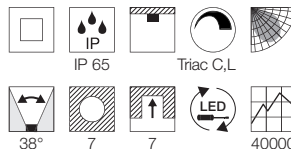

Produktangaben

220-240V ~50/60Hz sek. 500mA
Systemleistung: 12W
Material: Aluminium/Glas
H: 6,2 cm

Hinweis

Materialstärke Einbaulfläche: 20 mm