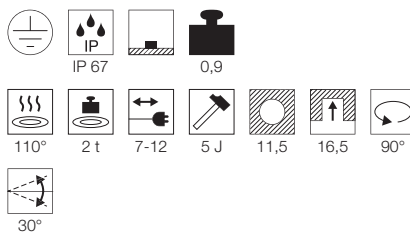

Hinweis

Einbautopf inkl.

LED Upgrade

LED GU10 3,5W 36°
3000K 240lm EEK=A+
4kWh/1000h
Art. Nr. 560084

Variante	Art. Nr	EUR
Ø: 13 cm H: 16 cm ● ● edelstahl	229320	
L: 13 cm B: 13 cm H: 16,5 ■ ● edelstahl	229324	

DASAR® 80 GU5,3

- Blende: Edelstahl 316
- Ausschwenkbar
- Als runde und eckige Bauform erhältlich

Leuchtmittelangaben

GU5,3 QR-CBC51 35W max.
optional: QR-C51 LED