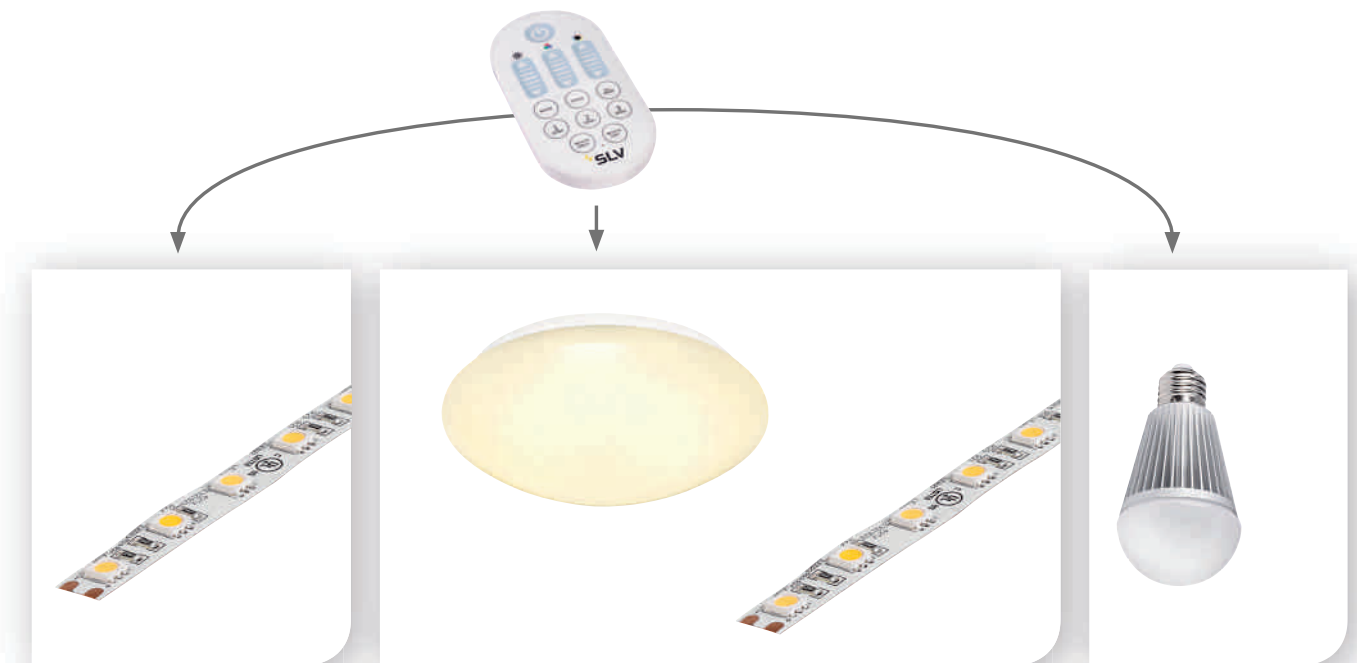

SLV COLOR CONTROL.

IHR KOMPLETTSYSTEM ZUR FARBLICHTSTEUERUNG.

Mit SLV COLOR CONTROL können Sie ganz nach Vorliebe das Farblight Ihrer RGB/W-Geräte im Innenbereich individuell steuern. Über Funk, Wandbedienpanel oder mit der optionalen Bluetooth-Erweiterung zur Steuerung via App.

Das System SLV COLOR CONTROL arbeitet nach dem Master-Slave-Prinzip und lässt sich jederzeit erweitern. Ihre Stimmung entscheidet: ob rotes, gelbes, blaues, grünes Licht oder eine dimmbare weiße Grundbeleuchtung.