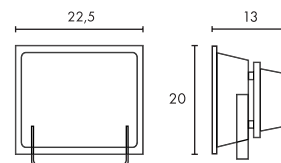

Hinweis

Wir empfehlen die Bodenbefestigung mit zwei Erdspeissen [excl.].
IP-Schukostecker inkl.