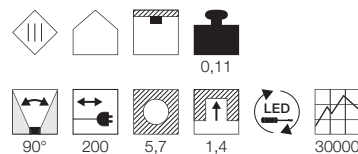

A - A++

DL 126
LED

- Besonders flache Bauweise - ideal zum Möbeleinbau

Leuchtmittelangaben

LED 1x 2,8W 2700K CRI>80

Produktangaben

12V DC
Material: Aluminium/Kunststoff
Ø: 6,5 cm H: 1,6 cm

Zubehörempfehlung	Art. Nr.	EUR
LED Netzteil	470507	