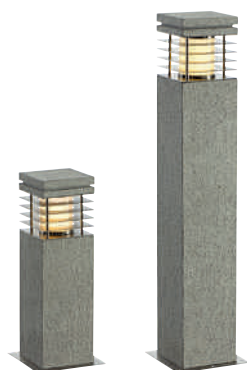

A - A++

ARROCK GRANITE
40/70

- Naturstein, Granit, Edelstahl

Leuchtmittelangaben

E27 TC(...)SE 15W max.
Ø: 5,2 max. L: 11,5 cm max.
optional: LED