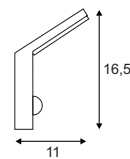

Produktangaben

220-240V ~50/60Hz
Systemleistung: 9W
Material: Aluminium
B: 10 cm H: 16,5 cm T: 11 cm

- Mit integriertem Infrarot-Bewegungssensor