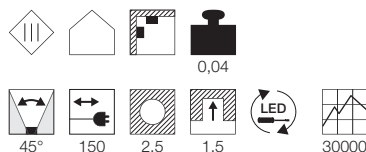

Produktangaben

350mA
Material: Kunststoff PC/Aluminium
Ø: 3 cm H: 2 cm

Zubehöreffahrung Art. Nr. EUR

LED Treiber	464107	
Steckerleiste	111850	

Variante Art. Nr. EUR

70lm		
schwarz	113670	
weiß	113671	

Zubehöreffahrung Art. Nr. EUR

LED Treiber	464108	

Variante Art. Nr. EUR

4000K 60lm		
silber metallic	112240	
3000K 50lm		
silber metallic	112242