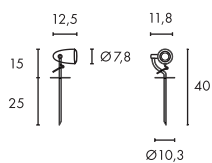

LED Upgrade

LED GU10 3,5W 36°
3000K 240lm EEC=A+
4kWh/1000h
Art. Nr. 560084

Variante	Art. Nr	EUR
● edelstahl gebürstet	231672