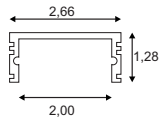

GLENOS Linear-Aufbau-Profil 2713

Farbe	Material	max. Breite LED-Strips (mm)	Montageart Aufbau	Montageart Einbau	Länge (cm)	Breite (cm)	Höhe (cm)	Gewicht (kg)	Abdeckung	Artikelnummer	EUR
schwarz matt	Aluminium	21	x	-	100	2,7	1,3	0,21	exkl.	214320	
weiß matt	Aluminium	21	x	-	100	2,7	1,3	0,21	exkl.	214321	
alu eloxiert	Aluminium	21	x	-	100	2,7	1,3	0,21	exkl.	214324	
schwarz matt	Aluminium	21	x	-	200	2,7	1,3	0,43	exkl.	214330	
weiß matt	Aluminium	21	x	-	200	2,7	1,3	0,43	exkl.	214331	
alu eloxiert	Aluminium	21	x	-	200	2,7	1,3	0,43	exkl.	214334	

ZUBEHÖR GLENOS LINEAR-AUFBAU-PROFIL 2713

Abdeckung
PMMA
B: 2,4 cm H: 0,6 cm
klar

Variante	Art. Nr.	EUR
1 Stk. 1m	214340	€
1 Stk. 2m	214350	€

Abdeckung
PMMA
B: 2,4 cm H: 0,6 cm
satiniert

Variante	Art. Nr.	EUR
1 Stk. 1m	214341	€
1 Stk. 2m	214351	€

Abdeckung
PMMA
B: 2,4 cm H: 0,6 cm
weiß

Variante	Art. Nr.	EUR
1 Stk. 1m	214342	€
1 Stk. 2m	214352	€

Endkappe
Aluminium
L: 2,7 cm B: 1,6 cm H: 0,12 cm

Variante	Art. Nr.	EUR
● 2 Stk.	214380	€
○ 2 Stk.	214381	€
● 2 Stk.	214384	€