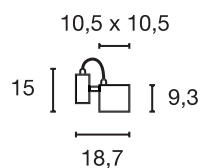

Variante	Art. Nr	EUR
520lm ● anthrazit	231045	

Variante	Art. Nr	EUR
950lm ● anthrazit	231055