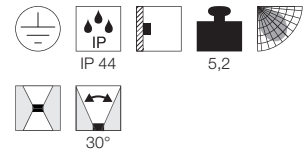

Produktangaben

230V ~50Hz
Material: Aluminium/Glas
Ø: 14 cm H: 40,5 cm T: 20 cm

Leuchtmittlempfehlung

G8.5 35W
3000K 3000lm EEK=A
41kWh/1000h
Art. Nr. 507035

Variante	Art. Nr	EUR
○ weiß	227881	
● anthrazit	227885