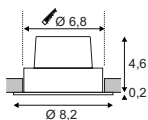

A - A++

NEW TRIA 68
LED, Clipfedern, Hochvolt

- Premium LED
- Deckenausschnitt Durchmesser 68 mm
- passend zu Standard Bohrkronen

Leuchtmittelangaben

LED 1x 9W 3000K CRI80

Produktangaben

220-240V ~50/60Hz sek. 500mA
Systemleistung: 12W
Material: Aluminium
Ø: 8,2 cm H: 4,8 cm

Hinweis

Clipfedern
Materialstärke Einbaufäche: 20 mm

A - A++

NEW TRIA 68
LED, Clipfedern, Hochvolt

- Premium LED
- Deckenausschnitt Durchmesser 68 mm
- passend zu Standard Bohrkronen

Leuchtmittelangaben

LED 1x 9W 3000K CRI80

Produktangaben

220-240V ~50/60Hz sek. 500mA
Systemleistung: 12W
Material: Aluminium
L: 8,2 cm B: 8,2 cm H: 4,8 cm

Hinweis

Clipfedern
Materialstärke Einbaufäche: 20 mm

Variante	Art. Nr	EUR
775lm 0,26 kg		
● schwarz matt	114380	
800lm 0,26 kg		
○ weiß matt	114381	
800lm 0,26 kg		
● alu gebürstet	114386	

Variante	Art. Nr	EUR
775lm 0,27 kg		
● schwarz matt	114390	
800lm 0,27 kg		
○ weiß matt	114391	
800lm 0,27 kg		
● alu gebürstet	114396