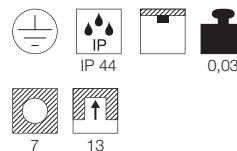

Produktangaben

230-240V ~50/60Hz
Material: Aluminium/Glas
H: 13,5 cm

Hinweis

Materialstärke Einbaufäche: 15 mm