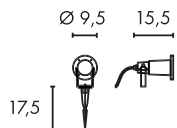

Hinweis

IP-Schukostecker inkl.
Erdspeiß inkl.

LED Upgrade

LED GU10 4,3W 40°
2700K 245lm EEK=A+
5kWh/1000h
Art. Nr. 551252

Variante	Art. Nr	EUR
● schwarz	227410	

• Einsatz von langen LED Leuchtmitteln möglich