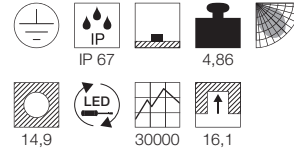

220-240V ~50/60Hz
Systemleistung: 28W
Material: Edelstahl 316
Ø: 17,65 cm T: 12,46 cm

Hinweis

Thermisch, chemisch, mechanisch und optisch beständig. Tritt- und kratzfest. Nahezu selbst-reinigende Oberfläche. Extrem belastbar, lange Lebensdauer.
Befestigungsklammer inkl.