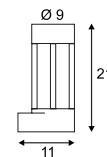

Serie in anderen Varianten erhältlich

Leuchtenfamilie Slots s. S. 022-031.

Variante	Art. Nr	EUR
340lm		
● anthrazit	231805	
340lm		
● rost	231807