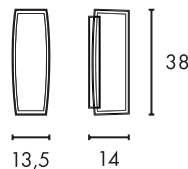

Produktangaben

230V ~50Hz
Material: Aluminium/Kunststoff PC
B: 13,5 cm H: 38 cm T: 14 cm

LED Upgrade

LED E27 9,5W
2700K 806lm EEK=A+
10kWh/1000h
Art. Nr. 560161

Variante	Art. Nr	EUR
● silbergrau	230044	
● anthrazit	230045	
● rost	230047