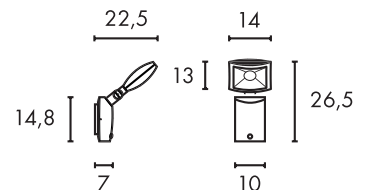

Variante	Art. Nr	EUR
750lm ● anthrazit	232415	

Variante	Art. Nr	EUR
750lm ● anthrazit	232405