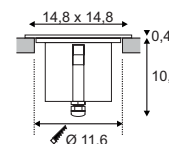

220-240V ~50/60Hz
 Systemleistung: 17W
 Material: Edelstahl 316
 Ø: 14,8 cm T: 11 cm
 L: 14,8 cm B: 14,8 cm

Hinweis

Thermisch, chemisch, mechanisch und optisch beständig. Tritt- und kratzfest. Nahezu selbstreinigende Oberfläche. Extrem belastbar, lange Lebensdauer. Befestigungsklammer inkl.