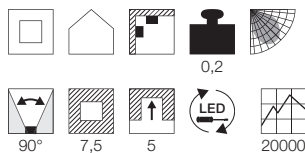

Produktangaben

200-240V ~50/60Hz sek. 350mA
Systemleistung: 9,4W
Material: Aluminium/Acrylglas
L: 9 cm B: 9 cm H: 4 cm

Hinweis

Materialstärke Einbaulfläche: 20 mm