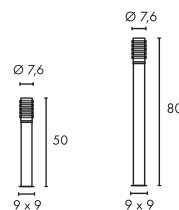

Zubehörempfehlung	Art. Nr.	EUR
Verbindungsbox	228730	
Erdspiess	227922	

LED Upgrade

LED E27 4,7W
3000K 380lm EEK=A+
5kWh/1000h
Art. Nr. 551532

Variante	Art. Nr.	EUR
H: 50 cm 1,13 kg ● edelstahl	231602	
H: 80 cm 1,54 kg ● edelstahl	231612