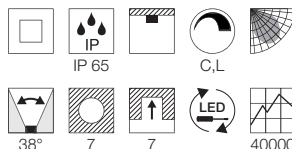

Produktangaben

220-240V ~50/60Hz sek. 500mA
Systemleistung: 12W
Material: Aluminium/Glas
H: 6,2 cm

Hinweis

Materialstärke Einbaufäche: 25 mm max.

Hinweis

Materialstärke Einbaufäche: 20 mm max.