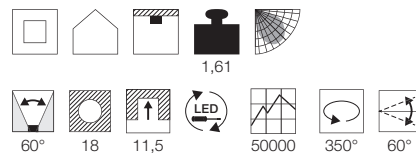

Serie in anderen Varianten erhältlich

Leuchtenfamilie Supros 4000 s. S. 022-031.

Hinweis

Materialstärke Einbaufäche: 25 mm

Zubehöreffahrung	Art. Nr.	EUR
Reflektor 20°	114102	
Reflektor 40°	114104	

Variante	Art. Nr.	EUR
3000K 3150lm		
● schwarz	118120	€
3000K 3150lm		
○ weiß	118121	€
4000K 3150lm		
● schwarz	118170	€
4000K 3150lm		
○ weiß	118171	€