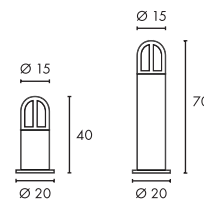

Produktangaben

230V ~50Hz
Material: FeCSi-Stahl/Kunststoff PC
Ø: 15 cm

Zubehörempfehlung	Art. Nr.	EUR
Verbindungsbox	228730	
Erdspeiss	229423	

LED Upgrade

LED E14 4W
2700K 250lm EEK=A+
3kWh/1000h
Art. Nr. 560222

Variante	Art. Nr.	EUR
● eisen gerostet	229430	

LED Upgrade

LED E27 4,7W
3000K 380lm EEK=A+
5kWh/1000h
Art. Nr. 551532

Variante	Art. Nr.	EUR
H: 40 cm 12,2 kg ● eisen gerostet	229431	
H: 70 cm 18,8 kg ● eisen gerostet	229432