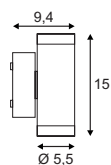

A - A++

NEW

HELIA
up/down, LED

- Hochvolt LED

Leuchtmittelangaben

LED 1x 3000K CRI80

Produktangaben

220-240V ~50/60Hz
Systemleistung: 12W
Material: Aluminium/Glas
B: 9,5 cm H: 15 cm T: 9,4 cm

Serie in anderen Varianten erhältlich

Leuchtenfamilie Helia s. S. 022-031.

A - A++

ENOLA_C
up/down, LED

- Premium LED

Leuchtmittelangaben

LED 2x 9W 3000K CRI>80

Produktangaben

220-240V ~50/60Hz sek. 500mA
Systemleistung: 22,3W
Material: Aluminium/Glas
Ø: 10 cm H: 23,2 cm T: 14,5 cm

Serie in anderen Varianten erhältlich

Leuchtenfamilie Enola_C s. S. 022-031.

Variante	Art. Nr	EUR
up: 350lm down: 350lm ○ weiß	233231	€
up: 350lm down: 350lm ● beige	233233	€
up: 350lm down: 350lm ● anthrazit	233235	€

Zubehörempfehlung	Art. Nr.	EUR
○ Rahmen	233211	
● Rahmen	233215	

Variante	Art. Nr	EUR
1700lm ○ weiß	228521	
1700lm ● anthrazit	228525