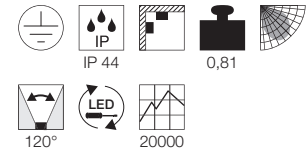

Produktangaben

220-240V ~50Hz
Systemleistung: 23W
Material: Aluminium/Kunststoff PC
B: 27 cm H: 15 cm T: 8,2 cm