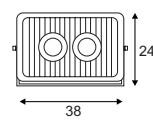

Zubehöreffahrung	Art. Nr.	EUR
● Wandhalterung 50 cm	234345	€
● Wandhalterung 80 cm	234355	€

Variante	Art. Nr.	EUR
3000K 3760lm ● anthrazit	234305	€
4000K 3680lm ● anthrazit	234325	€

Zubehöreffahrung	Art. Nr.	EUR
● Wandhalterung 50 cm	234345	€
● Wandhalterung 80 cm	234355	€

Variante	Art. Nr.	EUR
3000K 7340lm ● anthrazit	234315	€
4000K 7910lm ● anthrazit	234335	€