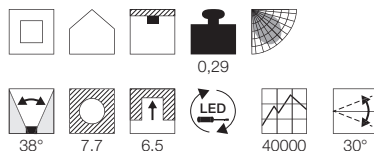

A - A++

NEW TRIA 1 SET
LED, Clipfedern

- Premium LED

Leuchtmittelangaben

LED 1x 6,2W 2700K CRI>80

Produktangaben

220-240V ~50/60Hz sek. 350mA
Systemleistung: 9,1W
Material: Aluminium
H: 6,5 cm

Hinweis