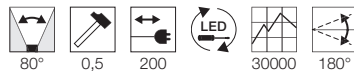

Produktangaben

230V ~50Hz
Systemleistung: 30W
Material: Aluminium/Glas
L: 20 cm B: 5 cm H: 15,5 cm

Hinweis

IP-SchukoStecker inkl.