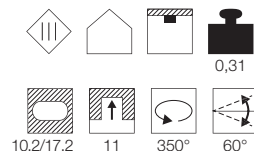

HORN 2
MR16

- Blendreduzierung
- Schmäler, unauffälliger Kragen

Leuchtmittelangaben

GU5.3 QR-C51 2x 50W max.
optional: LED

Produktangaben

12V ~50Hz
Material: Aluminium/Stahl
L: 18,3 cm B: 11,3 cm H: 10 cm

Hinweis