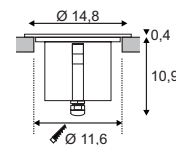

220-240V ~50/60Hz
Systemleistung: 17W
Material: Edelstahl 316
Ø: 14,8 cm T: 11 cm

Hinweis

Thermisch, chemisch, mechanisch und optisch beständig. Tritt- und kratzfest. Nahezu selbstreinigende Oberfläche. Extrem belastbar, lange Lebensdauer. Befestigungsklammer inkl.