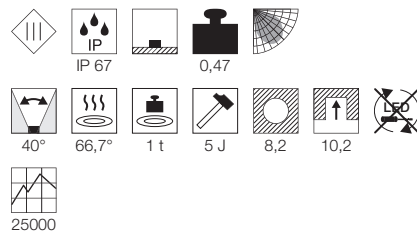

Produktangaben

12V DC / 24V DC
Material: Aluminium/Edelstahl 316
Ø: 9,2 cm T: 6 cm

Hinweis

Offenes Kabelende.
Einbautopf inkl.

Zubehöreprüfung	Art. Nr.	EUR
LED Netzteil	470502	
LED Netzteil	470507	
Trafo	229261	

Variante	Art. Nr.	EUR
360lm		
● edelstahl gebürstet	233500	

A - A++