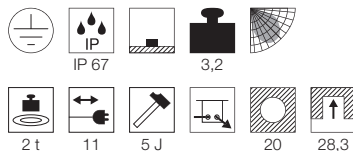

Produktangaben

230V ~50Hz
Material: Edelstahl 316/Aluminium/Glas
T: 22,5 cm

Hinweis

Oberflächentemperatur: Energysaver = 48°C PAR 30 = 119°C PAR 38 = 108°C
Einbautopf inkl.