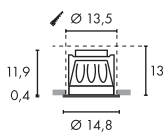

A - A++

DOWNLIGHT 15
LED

- Besonders homogene Ausleuchtung
- Premium LED

Leuchtmittelangaben

LED 1x 7W CRI>80

Produktangaben

100-240V ~50/60Hz sek. 145mA
Systemleistung: 8W
Material: Aluminium/Kunststoff
Ø: 14,8 cm H: 12,3 cm

Hinweis

Materialstärke Einbaufäche: 30 mm

A - A++

DOWNLIGHT 20
LED

- Besonders homogene Ausleuchtung
- Premium LED

Leuchtmittelangaben

LED 1x 15W CRI>80

Produktangaben

100-240V ~50/60Hz sek. 290mA
Systemleistung: 16W
Material: Aluminium/Kunststoff
Ø: 19,7 cm H: 12,3 cm

Hinweis

Materialstärke Einbaufäche: 30 mm

A - A++

DOWNLIGHT 23
LED

- Besonders homogene Ausleuchtung
- Premium LED

Leuchtmittelangaben

LED 1x 18W CRI>80

Produktangaben

100-240V ~50/60Hz sek. 450mA
Systemleistung: 20W
Material: Aluminium/Kunststoff
Ø: 23,3 cm H: 12 cm

Hinweis

Materialstärke Einbaufäche: 30 mm

Variante	Art. Nr	EUR
3000K 520lm		
○ weiß	160421	
4000K 550lm		
○ weiß	160431	

Variante	Art. Nr	EUR
3000K 1200lm		
○ weiß	160441	
4000K 1250lm		
○ weiß	160451	

Variante	Art. Nr	EUR
3000K 1600lm		
○ weiß	160461	
4000K 1700lm		
○ weiß	160471