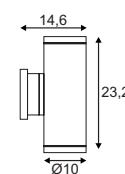

Variante	Art. Nr	EUR
up: 350lm down: 350lm ○ weiß	233231	€
up: 350lm down: 350lm ● beige	233233	€
up: 350lm down: 350lm ● anthrazit	233235	€

Zubehörempfehlung	Art. Nr.	EUR
○ Rahmen	233211	
● Rahmen	233215	

Variante	Art. Nr	EUR
1700lm ○ weiß	228521	
1700lm ● anthrazit	228525