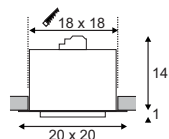

AIXLIGHT® 2 QPAR111

- Flache Bauweise

Leuchtmittelangaben

GU10 QPAR111 2x 75W max.
optional: LED