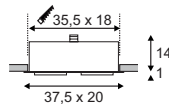

AIXLIGHT® 3 QPAR111

- Flache Bauweise

Leuchtmittelangaben

GU10 QPAR111 3x 75W max.
optional: LED