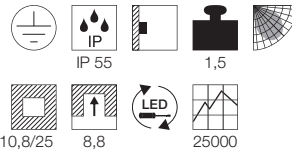

Produktangaben

100-277V ~50/60Hz sek. 500mA
Systemleistung: 17,4W
Material: Aluminium/Kunststoff PC
B: 30 cm H: 13 cm T: 11,1 cm

A - A++