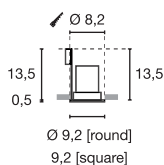

Variante	Art. Nr	EUR
2000-3000K 890lm Ø: 9,2 cm		
○ weiß	161271	
2000-3000K 890lm Ø: 9,2 cm		
○ weiß	161291	

Variante	Art. Nr	EUR
2000-3000K 890lm L: 9,2 cm B: 9,2 cm		
○ weiß	161301	
2000-3000K 890lm L: 9,2 cm B: 9,2 cm		
○ weiß	IP44161281