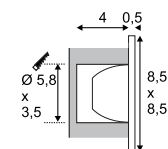

Zubehöreffahrung	Art. Nr.	EUR
LED Treiber	464107	

Variante	Art. Nr.	EUR
90lm		
● schwarz	146210	
○ weiß	146211	
90lm		
● silbergrau	146214