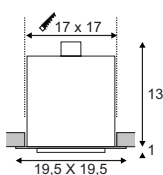

230V ~50Hz
Material: Aluminium/Stahl
H: 14 cm

Hinweis

Materialstärke Einbaufäche: 25 mm

LED Upgrade

LED GU10 17,5W 30°
2700K 880lm EEC=A
18kWh/1000h
Art. Nr. 551642

Variante	Art. Nr	EUR
L: 19,5 cm B: 19,5 cm 1,1 kg ● schwarz matt	115540	
L: 19,5 cm B: 19,5 cm 1,1 kg ○ weiß matt	115541	
L: 19,5 cm B: 19,5 cm 1,1 kg ● alu gebürstet	115546	