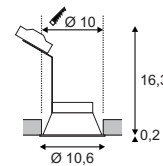

Leuchtmittelangaben

GU10 QPAR51 50W max.
optional: LED

Produktangaben

230V ~50Hz
Material: Stahl
Ø: 10,6 cm H: 16,5 cm

Hinweis

Materialstärke Einbaufäche: 25 mm

LED Upgrade

LED GU10 4,3W 40°
2700K 355lm EEK=A+
5kWh/1000h
Art. Nr. 560142