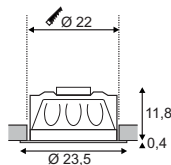

Variante	Art. Nr	EUR
3000K 2450lm ○ weiß	160481	
4000K 2580lm ○ weiß	160491