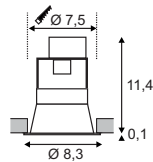

Hinweis

Materialstärke Einbaufäche: 45 mm

LED Upgrade

LED GU10 4,3W 40°
2700K 245lm EEK=A+
5kWh/1000h
Art. Nr. 551252

Variante	Art. Nr	EUR
● schwarz matt	112910	
○ weiß matt	112911