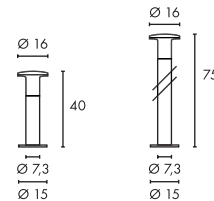

Produktangaben

230V ~50Hz
Material: Aluminium/Kunststoff PC
Ø: 16 cm

IP 55

Zubehörempfehlung	Art. Nr.	EUR
Verbindungsbox	228730	
Erdspiess	228722	
Betonanker	228712	

Leuchtmittlempfehlung

E27 23W
2700K 1450lm EEK=A
23kWh/1000h
Art. Nr. 508770

Variante	Art. Nr.	EUR
H: 82 cm 1,3 kg ● silbergrau	228912	
H: 82 cm 1,3 kg ● steingrau	228915	
H: 108 cm 1,45 kg ● silbergrau	228922	
H: 108 cm 1,45 kg ● steingrau	228925	

Zubehörempfehlung	Art. Nr.	EUR
Verbindungsbox	228730	
Erdspiess	228722	
Betonanker	228712	

Leuchtmittlempfehlung

E27 23W
2700K 1450lm EEK=A
23kWh/1000h
Art. Nr. 508770

Variante	Art. Nr.	EUR
H: 40 cm 0,9 kg ● silbergrau	228932	
H: 40 cm 0,9 kg ● steingrau	228935	
H: 75 cm 2 kg ● silbergrau	228942	
H: 75 cm 2 kg ● anthrazit	228945