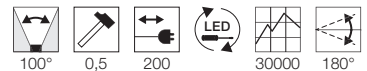

Produktangaben

230V ~50Hz
Systemleistung: 30W
Material: Aluminium/Glas
L: 20 cm B: 5 cm H: 15,5 cm

Hinweis

IP-SchukoStecker inkl.

Leuchtmittelangaben

LED 1x 55W CRI>80

Produktangaben

230V ~50Hz
Systemleistung: 60W
Material: Aluminium/Glas
L: 31 cm B: 6 cm H: 25 cm