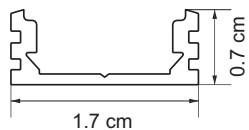

Farbe	Material	max. Breite LED-Strips (mm)	Montageart Aufbau	Montageart Einbau	Länge (cm)	Breite (cm)	Höhe (cm)	Gewicht (kg)	Abdeckung	Artikelnummer	EUR
schwarz matt	Aluminium	12	x	-	100	1,7	0,7	0,13	exkl.	213800	
weiß matt	Aluminium	12	x	-	100	1,7	0,7	0,13	exkl.	213801	
alu eloxiert	Aluminium	12	x	-	100	1,7	0,7	0,13	exkl.	213804	
schwarz matt	Aluminium	12	x	-	200	1,7	0,7	0,26	exkl.	213810	
weiß matt	Aluminium	12	x	-	200	1,7	0,7	0,26	exkl.	213811	
alu eloxiert	Aluminium	12	x	-	200	1,7	0,7	0,26	exkl.	213814	

ZUBEHÖR GLENOS LINEAR-PROFIL 1809

Endkappe
Kunststoff
B: 1,7 cm H: 0,8 cm

Variante	Art. Nr.	EUR
● 2 Stk.	213830	
○ 2 Stk.	213831	
● 2 Stk.	213834	

90° Verbinder
Kunststoff
L: 4,1 cm B: 2 cm H: 0,7 cm

Variante	Art. Nr.	EUR
● 1 Stk.	213840	
○ 1 Stk.	213841	
● 1 Stk.	213844	

Halter
Edelstahl
L: 1,8 cm B: 1 cm H: 0,8 cm

Variante	Art. Nr.	EUR
● 2 Stk.	213849	

Abdeckung
Kunststoff PC
B: 1,5 cm H: 0,5 cm
weiß

Variante	Art. Nr.	EUR
○ 1 Stk. 1m	213821	
○ 1 Stk. 2m	213822