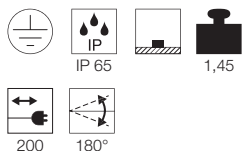

Produktangaben

230V ~50Hz
Material: Edelstahl304
L: 11,8 cm B: 12,5 cm H: 56 cm

Serie in anderen Varianten erhältlich

Leuchtenfamilie CV-Spot s. S. 022-031.

Hinweis

Leuchtenkopf kann mit Hilfe eines Innensechskantschlüssels verstellt und fixiert werden.
IP-Schukostecker inkl.