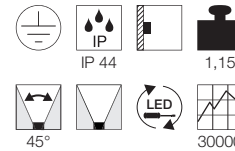

Produktangaben

230V ~50Hz sek. 350mA
Systemleistung: 8,9W
Material: Aluminium/Glas
B: 10,8 cm H: 12,6 cm T: 15,6 cm

Serie in anderen Varianten erhältlich

Leuchtenfamilie Sitra s. S. 022-031.