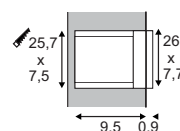

Hinweis

Materialstärke Einbaulfläche: 10-40 mm
Einbautopf inkl.

Variante	Art. Nr	EUR
6500K 30lm		
● edelstahl gebürstet	230231	
3000K 30lm		
● edelstahl gebürstet	230232	

Variante	Art. Nr	EUR
56lm		
● edelstahl	229110