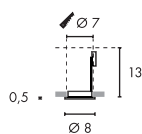

LED Upgrade

LED GU10 4,3W 40°
2700K 245lm EEK=A+
5kWh/1000h
Art. Nr. 551252

Variante	Art. Nr	EUR
Ø: 8 cm		
○ weiß	111021	
Ø: 8 cm		
● chrom	111022	
Ø: 8 cm		
● silbergrau	111024	
Ø: 8 cm		
● titan	111027