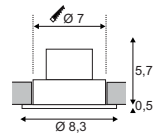

Variante	Art. Nr	EUR
775lm Ø: 8 cm ●● schwarz matt	114420	
800lm Ø: 8 cm ●○ weiß matt	114421	
800lm Ø: 8 cm ●●● alu gebürstet	114426	
775lm L: 8 cm B: 8 cm ●●● schwarz matt	114430	
800lm L: 8 cm B: 8 cm ●○● weiß matt	114431	
800lm L: 8 cm B: 8 cm ●●● alu gebürstet	114436	

Variante	Art. Nr	EUR
630lm Ø: 8,3 cm 0,3 kg ●●● schwarz	114440	
765lm Ø: 8,3 cm 0,3 kg ●○● weiß	114441	
630lm L: 8,3 cm B: 8,3 cm 0,32 kg ●●● schwarz	114450	
765lm L: 8,3 cm B: 8,3 cm 0,32 kg ●○● weiß	114451