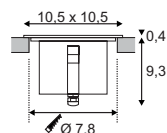

A - A++

A - A++

PERLUCOR®

DASAR® 100 PREMIUM LED

- 5 Mal härter und 100 Mal kratzbeständiger als herkömmliches Glas
- Blende: Edelstahl 316
- Premium LED

Leuchtmittelangaben

LED 1x 3,8W 3000K CRI>80

Produktangaben

220-240V ~50/60Hz
Systemleistung: 5,5W
Material: Aluminium/Edelstahl 316
L: 10,5 B: 10,5 T: 9,73 cm

Hinweis

Thermisch, chemisch, mechanisch und optisch beständig. Tritt- und kratzfest. Nahezu selbstreinigende Oberfläche. Extrem belastbar, lange Lebensdauer. Befestigungsklammer inkl.

Zubehörempfehlung	Art. Nr.	EUR
T-Verbinderbox	228726	
Montagefeder für Holz	233795	€
Einbautopf	233790	€

Variante	Art. Nr.	EUR
300lm 24° ● edelstahl	233692	€
300lm 60° ● edelstahl	233696	€

Coming soon: Januar 2017

PERLUCOR®

DASAR® 100 PREMIUM LED

- 5 Mal härter und 100 Mal kratzbeständiger als herkömmliches Glas
- Gehäuse und Blende: Edelstahl 316
- Premium LED

Leuchtmittelangaben

LED 1x 3,8W 3000K CRI>80

Produktangaben

220-240V ~50/60Hz
Systemleistung: 5,5W
Material: Edelstahl 316
L: 10,5 B: 10,5 T: 9,43 cm

Hinweis

Thermisch, chemisch, mechanisch und optisch beständig. Tritt- und kratzfest. Nahezu selbstreinigende Oberfläche. Extrem belastbar, lange Lebensdauer. Befestigungsklammer inkl.

Zubehörempfehlung	Art. Nr.	EUR
T-Verbinderbox	228726	
Montagefeder für Holz	233795	€
Einbautopf	233790	€

Variante	Art. Nr.	EUR
300lm 24° ● edelstahl	233702	€
300lm 60° ● edelstahl	233706	€

Coming soon: Januar 2017