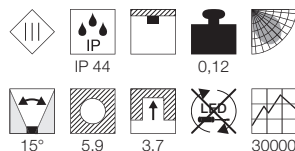

LED 6x 1W 3000K CRI80

Produktangaben

350mA
Systemleistung: 3W
Material: Aluminium
Ø: 8 cm H: 4 cm

Hinweis

Materialstärke Einbaufäche: 20 mm

Produktangaben

350mA
Systemleistung: 3W
Material: Aluminium/Glas
Ø: 6,8 cm H: 4,3 cm