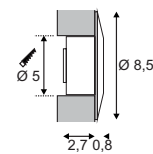

Zubehörimpfehlung	Art. Nr.	EUR
LED Treiber	464130	

Variante	Art. Nr.	EUR
50lm		
○ weiß	112341	
50lm		
● silbergrau	112344