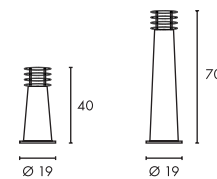

Zubehörempfehlung	Art. Nr.	EUR
Verbindungsbox	228730	
Erdspiess	229022	

Variante	Art. Nr.	EUR
470lm H: 40 cm 11 kg ● eisen gerostet	233407	
470lm H: 70 cm 17,5 kg ● eisen gerostet	233417