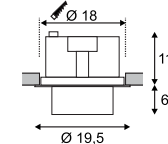

Zubehörempfehlung	Art. Nr.	EUR
Reflektor 20°	114102	
Reflektor 40°	114104	

Variante	Art. Nr.	EUR
2100lm		
● schwarz	114110	
2100lm		
○ weiß	114111	

Zubehörempfehlung	Art. Nr.	EUR
Reflektor 20°	114102	
Reflektor 40°	114104	

Variante	Art. Nr.	EUR
2100lm		
● schwarz	114120	
2100lm		
○ weiß	114121