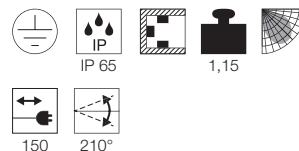

Variante	Art. Nr.	EUR
● edelstahl	229090	

D - A+

NAUTILUS PAR38

- Besonderes Material: Edelstahl 304

Leuchtmittelangaben

E27 PAR38 80W max.
optional: QPAR30

Produktangaben

230V ~50Hz
Material: Edelstahl304
Ø: 15,5 cm H: 25 cm