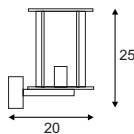

Produktangaben

230V ~50Hz
Material: Aluminium/Glas
B: 14,6 cm H: 25 cm T: 20 cm

LED Upgrade

LED E27 4W
2200K 350lm EEK=A+
4kWh/1000h
Art. Nr. 551761

Variante	Art. Nr	EUR
● anthrazit	232045	€

Coming soon: Januar 2017