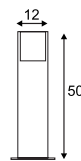

Serie in anderen Varianten erhältlich

Leuchtenfamilie Enola_C s. S. 022-031.

Zubehörempfehlung	Art. Nr.	EUR
Verbindungsbox	228730	

Variante	Art. Nr.	EUR
800lm		
● anthrazit	228545