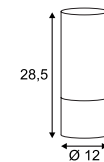

Hinweis

IP-Konturenstecker

LED Upgrade

LED E27 5W 330°
2000K 500lm EEK=A+
5kWh/1000h
Art. Nr. 560741

Variante	Art. Nr	EUR
● grau/rauchglas	231360