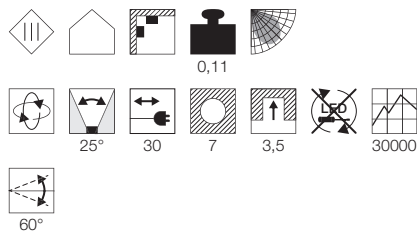

LED 6x 1W 3000K CRI80

Produktangaben

350mA
Systemleistung: 3W
Material: Aluminium
Ø: 8 cm H: 4 cm

Hinweis

Materialstärke Einbaufäche: 20 mm

Produktangaben

350mA
Systemleistung: 3W
Material: Aluminium/Glas
Ø: 6,8 cm H: 4,3 cm