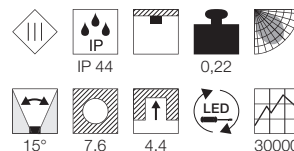

Produktangaben

350mA
Systemleistung: 6W
Material: Aluminium/Glas
Ø: 8,8 cm H: 5,2 cm

Hinweis

Materialstärke Einbaufäche: 30 mm

Zubehöreffahrung	Art. Nr.	EUR
LED Treiber	464107	
Steckerleiste	111850	

Variante	Art. Nr.	EUR
250lm		
● silbergrau	111852	
250lm		
○ weiß matt	113662	

Zubehöreffahrung	Art. Nr.	EUR
LED Treiber	464107	

Variante	Art. Nr.	EUR
190lm		
● alu eloxiert	111982	

Zubehöreffahrung	Art. Nr.	EUR
LED Treiber	464140	

Variante	Art. Nr.	EUR
400lm		
● alu eloxiert	111992