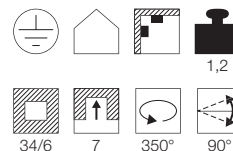

Produktangaben

230V ~50Hz
Material: Aluminium/Stahl
L: 45 cm B: 9 cm H: 21 cm

Serie in anderen Varianten erhältlich

Leuchtenfamilie Kalu QPAR111 s. S. 022-031.

Hinweis

Materialstärke Einbaufäche: 25 mm