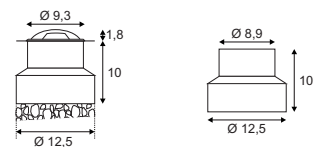

12V ~50Hz
Material: Aluminium
Ø: 9,3 cm H: 9,2 cm

Hinweis

Bitte beachten Sie beim Anschluss von mehreren Leuchten die Gesamtwattage!
Einbautopf inkl.

Zubehöreffahrung	Art. Nr.	EUR
Transformator	227160	

Variante	Art. Nr.	EUR
● silbergrau 1 Slot	228301	
● silbergrau 4 Slots	228304	