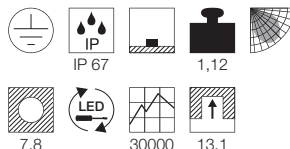

220-240V ~50/60Hz
 Systemleistung: 5,5W
 Material: Edelstahl 316
 L: 10,5 B: 10,5 T: 9,43 cm

Hinweis

Thermisch, chemisch, mechanisch und optisch beständig. Tritt- und kratzfest. Nahezu selbstreinigende Oberfläche. Extrem belastbar, lange Lebensdauer. Befestigungsklammer inkl.