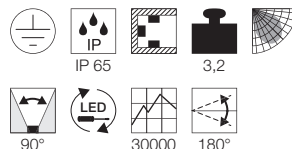

Produktangaben

220-240V ~50Hz
Systemleistung: 82,3W
Material: Aluminium/Glas
L: 39 cm B: 12,5 cm H: 46,5 cm

Hinweis

Für den professionellen Einsatz

Zubehörempfehlung	Art. Nr.	EUR
● Erdspieß	900011	

Variante	Art. Nr.	EUR
3000K 6250lm ● schwarz matt	231173	
5700K 7950lm ● schwarz matt	231175	