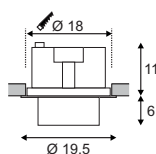

Zubehöreffahrung	Art. Nr.	EUR
Reflektor 20°	114102	
Reflektor 40°	114104	

Variante	Art. Nr.	EUR
2100lm		
● schwarz	114170	€
2100lm		
○ weiß	114171	€