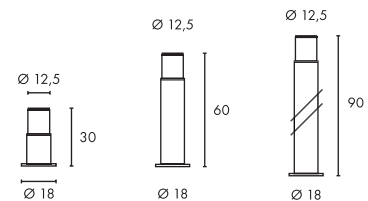

Serie in anderen Varianten erhältlich

Leuchtenfamilie Rox s. S. 022-031.

Zubehöreffahrung	Art. Nr.	EUR
Erdspiess	231234	
Betonanker	232220	

LED Upgrade

LED E27 9,5W
2700K 806lm EEK=A+
10kWh/1000h
Art. Nr. 560161

Variante	Art. Nr.	EUR
H: 30 cm 1,6 kg ● alu gebürstet/lackiert	232256	
H: 60 cm 2,3 kg ● alu gebürstet/lackiert	232266	
H: 90 cm 3,08 kg ● alu gebürstet/lackiert	232276