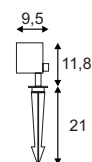

Hinweis

IP-Schukostecker inkl.

Variante	Art. Nr	EUR
520lm		
● anthrazit	231035