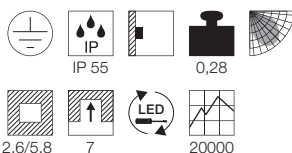

Produktangaben

220-240V ~50/60Hz sek. 20mA
Systemleistung: 3,3W
Material: Aluminium/Kunststoff
B: 14 cm H: 7 cm T: 5 cm

Hinweis

Leuchte nur mit Lichtaustritt nach unten montieren. Max. Ø Anschlusskabel 8,5mm. Einbautopf inkl.