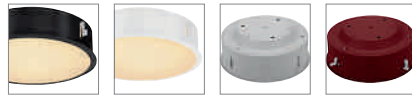

A - A++

A - A++

NEW

MEDO 30
Einbaurahmen, LED

• Leuchtobjekt - dekorativ und funktional zugleich

MEDO 40
Einbaurahmen, LED

• Leuchtobjekt - dekorativ und funktional zugleich

Leuchtmittelangaben

LED 1x 12W 3000K CRI>80

Leuchtmittelangaben

LED 4x 6W 3000K CRI80

Produktangaben

220-240V ~50/60Hz sek. 350mA
Systemleistung: 16W
Material: Aluminium/Stahl/Acrylglas satiniert
Ø: 30 cm H: 11 cm

1,6 Triac C,L

Serie in anderen Varianten erhältlich

Leuchtenfamilie Medo LED s. S. 022-031.

Produktangaben

220-240V ~50/60Hz sek. 700mA
Systemleistung: 31W
Material: Aluminium/Stahl/Acrylglas satiniert
Ø: 40 cm H: 12 cm

1,75 Triac C,L

Serie in anderen Varianten erhältlich

Leuchtenfamilie Medo LED s. S. 022-031.

Hinweis

Materialstärke Einbaufäche: 10-35 mm

Variante	Art. Nr	EUR
1200lm		
● schwarz	135010	€
1200lm		
○ weiß	135011	€
1200lm		
● silbergrau	135014	€
1200lm		
● weinrot	135016	€

Variante	Art. Nr	EUR
2125lm		
● schwarz	135060	
2125lm		
○ weiß	135061	
2125lm		
● silbergrau	135064	
2125lm		
● weinrot	135066	

Coming soon: Januar 2017