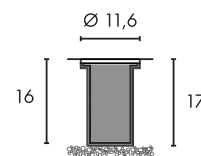

LED Upgrade

LED GU10 3,5W 36°
3000K 240lm EEK=A+
4kWh/1000h
Art. Nr. 560084

Variante	Art. Nr	EUR
Ø: 11,6 cm T: 16 cm ●● edelstahl gebürstet	228430	
L: 11,6 cm B: 11,6 cm T: 16,5 cm ■● edelstahl gebürstet	228434