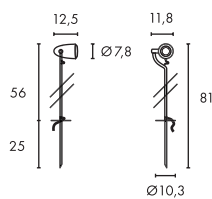

LED Upgrade

LED GU10 3,5W 36°
3000K 240lm EEC=A+
4kWh/1000h
Art. Nr. 560084

Variante	Art. Nr	EUR
● edelstahl gebürstet	231682