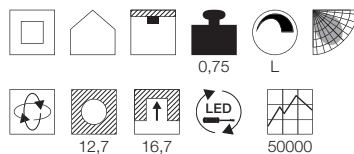

A - A++

NEW TRIA DISK
LED, Clipfedern, Hochvolt

Leuchtmittelangaben

LED 1x 11W 4000K CRI80

Produktangaben

230V ~50/60Hz
Material: Aluminium
Ø: 14,1 cm H: 16,9 cm

Hinweis

Clipfedern
Materialstärke Einbaufäche: 20 mm

A - A++

NEW TRIA DISK
LED, Clipfedern, Hochvolt

Leuchtmittelangaben

LED 1x 12W 2700K CRI80

Produktangaben

230V ~50/60Hz
Material: Aluminium
Ø: 14,1 cm H: 16,9 cm

Hinweis

Clipfedern
Materialstärke Einbaufäche: 20 mm