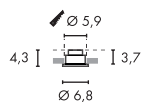

A - A++

A - A++

A - A++

TRITON 3
LED

- Premium LED

EYEDOWN 3
LED

- Premium LED

EYEDOWN 5
LED

- Premium LED

Leuchtmittelangaben

LED 3x 1W 3000K CRI>80

Leuchtmittelangaben

LED 3x 1W 3000K CRI80

Leuchtmittelangaben

LED 6x 1W 3000K CRI80

Produktangaben

350mA
Systemleistung: 3W
Material: Aluminium
Ø: 8 cm H: 4 cm

Hinweis

Materialstärke Einbaufäche: 20 mm

Produktangaben

350mA
Systemleistung: 3W
Material: Aluminium/Glas
Ø: 6,8 cm H: 4,3 cm

Hinweis

Materialstärke Einbaufäche: 30 mm

Produktangaben

350mA
Systemleistung: 6W
Material: Aluminium/Glas
Ø: 8,8 cm H: 5,2 cm

Hinweis

Materialstärke Einbaufäche: 30 mm

Zubehöreffahrung	Art. Nr.	EUR
LED Treiber	464107	
Steckerleiste	111850	

Variante	Art. Nr.	EUR
250lm		
● silbergrau	111852	
250lm		
○ weiß matt	113662	

Zubehöreffahrung	Art. Nr.	EUR
LED Treiber	464107	

Variante	Art. Nr.	EUR
190lm		
● alu eloxiert	111982	

Zubehöreffahrung	Art. Nr.	EUR
LED Treiber	464140	

Variante	Art. Nr.	EUR
400lm		
● alu eloxiert	111992