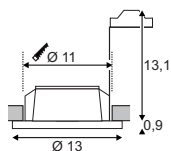

Hinweis

Materialstärke Einbaufäche: 25 mm

LED Upgrade

LED GU10 7W 36°
3000K 520lm EEK=A+
7kWh/1000h
Art. Nr. 551283

Variante	Art. Nr	EUR
Ø: 13 cm H: 14 cm 0,5 kg ○ weiß	148070	NEW