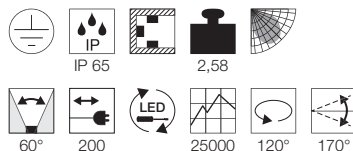

Produktangaben

220-240V ~50/60Hz
Systemleistung: 18W
Material: Aluminium
Ø: 17 cm H: 22 cm