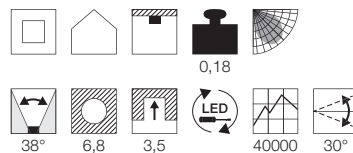

Hinweis

Clipfedern
Materialstärke Einbaufäche: 20 mm

NEW TRIA 1 SET
LED, Clipfedern

- Deckenausschnitt Durchmesser 68 mm
- geringe Einbautiefe

Leuchtmittelangaben

LED 1x 3W 3000K CRI80

Produktangaben

220-240V ~50/60Hz sek. 350mA
Systemleistung: 5,21W
Material: Aluminium
H: 3,3 cm