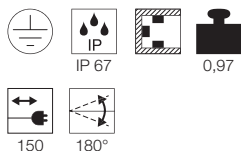

Produktangaben

230V ~50Hz
Material: Edelstahl304
Ø: 14,3 cm H: 17 cm

Hinweis

IP-Schukostecker inkl.