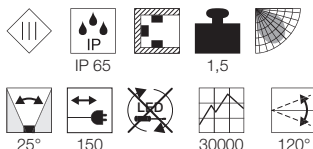

Produktangaben

24V DC
Systemleistung: 30W
Material: Aluminium/Glas
B: 100 cm H: 3,2 cm T: 7 cm

A+