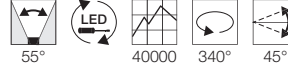

Produktangaben

230V ~50Hz
Material: Aluminium
Ø: 7 cm H: 8 cm T: 78 cm

Produktangaben

100-240V ~50/60Hz sek. 500mA
Systemleistung: 11,2W
Material: Aluminium
L: 72 cm H: 11,7 cm T: 10 cm

Serie in anderen Varianten erhältlich