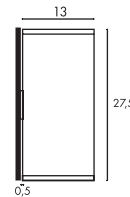

Produktangaben

230V ~50Hz
Material: Aluminium/Glas
B: 13 cm H: 27,5 cm T: 13,5 cm

Serie in anderen Varianten erhältlich

Leuchtenfamilie Big Theo s. S. 022-031.

LED Upgrade

LED GU10 17,5W 30°
2700K 880lm EEK=A
18kWh/1000h
Art. Nr. 551642

Variante	Art. Nr	EUR
○ weiß	229571	
● silbergrau	229574	
● anthrazit	229575