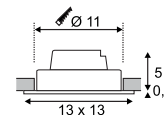

Variante	Art. Nr	EUR
2700K 1010lm Ø: 13 cm	0,45 kg	
● schwarz	114220	
2700K 1030lm Ø: 13 cm	0,45 kg	
○ weiß	114221	
2700K 1030lm Ø: 13 cm	0,45 kg	
● alu gebürstet	114226	
3000K 1100lm Ø: 13 cm	0,45 kg	
● schwarz	114230	
3000K 1120lm Ø: 13 cm	0,45 kg	
○ weiß	114231	
3000K 1120lm Ø: 13 cm	0,45 kg	
● alu gebürstet	114236	

Variante	Art. Nr	EUR
2700K 1010lm L: 13 cm B: 13 cm	0,5 kg	
● schwarz	114240	
2700K 1030lm L: 13 cm B: 13 cm	0,5 kg	
○ weiß	114241	
2700K 1030lm L: 13 cm B: 13 cm	0,5 kg	
● alu gebürstet	114246	
3000K 1100lm L: 13 cm B: 13 cm	0,5 kg	
● schwarz	114250	
3000K 1120lm L: 13 cm B: 13 cm	0,5 kg	
○ weiß	114251	
3000K 1120lm L: 13 cm B: 13 cm	0,5 kg	
● alu gebürstet	114256