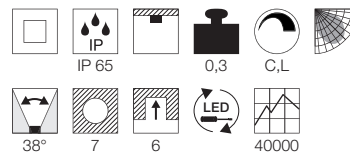

Produktangaben

220-240V ~50/60Hz sek. 500mA
Systemleistung: 12W
Material: Aluminium/Glas satiniert
H: 6 cm