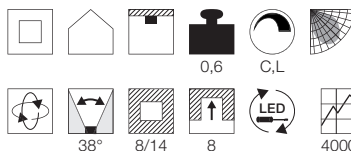

Produktangaben

200-240V ~50/60Hz sek. 350mA
Systemleistung: 15W
Material: Aluminium/Stahl
L: 15 cm B: 9 cm H: 8,5 cm

Hinweis

Materialstärke Einbaufäche: 30 mm