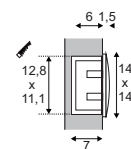

Variante	Art. Nr	EUR
155lm ○ weiß	233611	
110lm ● silbergrau	233614	
85lm ● anthrazit	233615