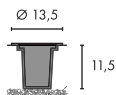

LED Upgrade

LED GU10 3,5W 36°
3000K 240lm EEK=A+
4kWh/1000h
Art. Nr. 560084

Variante	Art. Nr	EUR
Ø: 13,5 cm ●● edelstahl gebürstet	230910	
L: 13,5 cm B: 13,5 cm ■● edelstahl gebürstet	230914