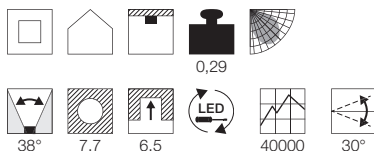

LED 1x 6,2W 2700K CRI>80

Produktangaben

220-240V ~50/60Hz sek. 350mA
Systemleistung: 9,1W
Material: Aluminium
H: 6,5 cm

Hinweis

Materialstärke Einbaufäche: 20 mm

Variante	Art. Nr	EUR
2700K 575lm Ø: 9,3 cm ● schwarz matt	113870	
2700K 600lm Ø: 9,3 cm ○ weiß	113871	
2700K 600lm Ø: 9,3 cm ● alu gebürstet	113876	