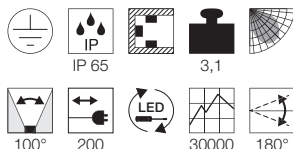

Produktangaben

230V ~50Hz
Systemleistung: 36W
Material: Aluminium/Glas
L: 25 cm B: 9 cm H: 31,5 cm
Umgebungstemperatur 40°C

Hinweis

Wir empfehlen die Bodenbefestigung mit zwei Erdspießen [excl.]
IP-Schukostecker inkl.

Zubehörempfehlung	Art. Nr.	EUR
● Erdspieß	900011	

Variante	Art. Nr.	EUR
5700K 2100lm ● schwarz matt	231161	
3000K 2100lm ● schwarz matt	231162