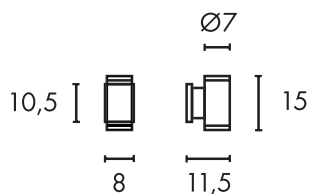

GU10 QPAR51 2x 35W max.
Ø: 5 max. L: 5,7 cm max.
optional: LED

Produktangaben

230V ~50Hz
Material: Aluminium/Glas
B: 8 cm H: 15 cm T: 11,5 cm

Serie in anderen Varianten erhältlich

Leuchtenfamilie New Myra s. S. 022-031.