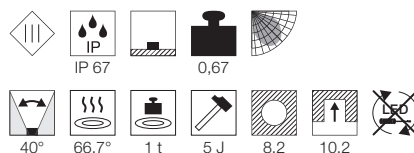

Produktangaben

12V DC / 24V DC
Material: Edelstahl 316
Ø: 9,2 cm T: 6 cm

Hinweis

Offenes Kabelende.
Einbautopf inkl.