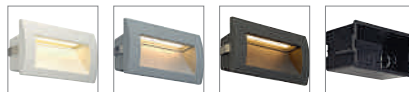

Zubehörempfehlung	Art. Nr.	EUR
Einbautopf	233639	

Variante	Art. Nr.	EUR
870lm ● anthrazit	233635	

Coming soon: Januar 2017

Variante	Art. Nr.	EUR
40lm ○ weiß	233601	
30lm ● silbergrau	233604	
25lm ● anthrazit	233605	