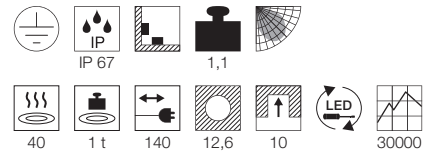

- Blende: Edelstahl 316
- Als runde und eckige Bauform erhältlich

Leuchtmittelangaben

LED 1x 5W 2700K CRI>80

Produktangaben

230V ~50Hz
Systemleistung: 6,3W
Material: Edelstahl 316/Aluminium/Glas

Hinweis

Betrieb nur mit konventionellem Trafo.