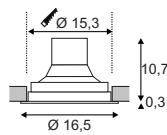

A - A++

**SUPROS
LED**

- Für den professionellen Einsatz
- Wechselreflektor
- Premium LED

Leuchtmittelangaben

LED 1x 28W 3000K CRI80

Produktangaben

220-240V ~50/60Hz sek. 750mA
Systemleistung: 34,8W
Material: Aluminium
Ø: 16,5 cm H: 11 cm

0,9

60° 15,3 10,7 50000 30°

Serie in anderen Varianten erhältlich

Leuchtenfamilie Supros 3000 s. S. 022-031.

Hinweis

Materialstärke Einbaufäche: 25 mm

A - A++

**SUPROS
LED**

- Für den professionellen Einsatz
- Wechselreflektor
- Premium LED

Leuchtmittelangaben

LED 1x 28W 3000K CRI80

Produktangaben

220-240V ~50/60Hz sek. 750mA
Systemleistung: 34,8W
Material: Aluminium
Ø: 19,5 cm H: 17 cm

1,61

60° 18 11,5 50000 350° 60°

Serie in anderen Varianten erhältlich

Leuchtenfamilie Supros 3000 s. S. 022-031.

Hinweis

Materialstärke Einbaufäche: 25 mm

Zubehörempfehlung	Art. Nr.	EUR
Reflektor 20°	114102	
Reflektor 40°	114104	

Variante	Art. Nr.	EUR
2100lm		
● schwarz	114110	
2100lm		
○ weiß	114111	

Zubehörempfehlung	Art. Nr.	EUR
Reflektor 20°	114102	
Reflektor 40°	114104	

Variante	Art. Nr.	EUR
2100lm		
● schwarz	114120	
2100lm		
○ weiß	114121