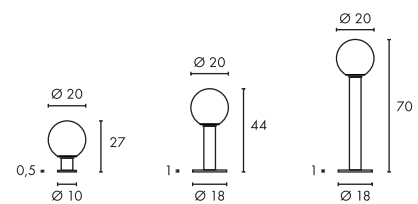

Serie in anderen Varianten erhältlich

Leuchtenfamilie Gloopure s. S. 022-031.

Zubehörempfehlung

	Art. Nr.	EUR
Verbindungsbox	228730	
Erdspieß	231234	

Leuchtmittelpfehlung

E27 20W
2700K 1200lm EEK=A
20kWh/1000h
Art. Nr. 508760

Variante	Art. Nr.	EUR
H: 27 cm 0,6 kg ● anthrazit	232015	
H: 44 cm 0,9 kg ● anthrazit	232025	
H: 70 cm 1,2 kg ● anthrazit	232035