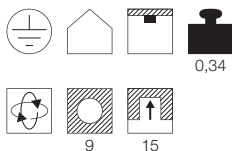

- Runder Einbautopf = einfache Montage

Leuchtmittelangaben

GU10 QPAR51 50W max.
optional: LED

Produktangaben

230V ~50Hz
Material: Stahl/Aluminium
L: 10 cm B: 10 cm H: 14 cm

Hinweis

Materialstärke Einbaufäche: 25 mm