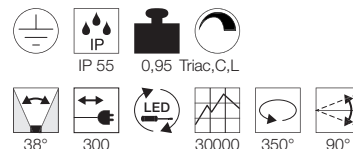

Produktangaben

220-240V ~50/60Hz
Systemleistung: 16W
Material: Aluminium
B: 5,5 cm H: 30,3 cm T: 20,7 cm

Hinweis

Offenes Kabelende