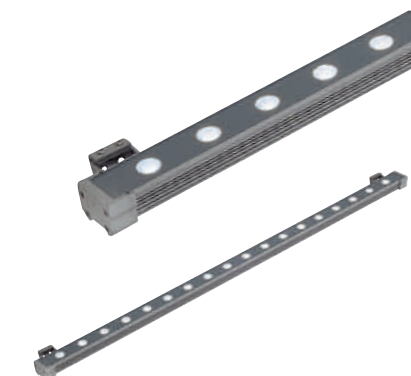

A - A++

GALEN
LED, 60cm

- Hochvolt LED
- IP - Steckverbinder

Leuchtmittelangaben

LED 1x 18W 3000K CRI80

Produktangaben

220-240V ~50/60Hz
Systemleistung: 18W
Material: Aluminium/Glas satiniert
B: 60 cm H: 6,2 cm T: 11,3 cm

A - A++

GALEN
LED Profil, 100cm

- Premium LED
- Dimmbar in Kombination mit (470660)

Leuchtmittelangaben

LED 18x 1W

Produktangaben

24V DC
Systemleistung: 30W
Material: Aluminium/Glas
B: 100 cm H: 3,2 cm T: 7 cm

A+

LED-STRIP
24V, 4000K

Leuchtmittelangaben

LED 4000K CRI80

Produktangaben

24V DC
Material: Aluminium
B: 51,3 cm H: 2,5 cm T: 2 cm

Hinweis

Ab 50W muss neu eingespeist werden.

Zubehörempfehlung Art. Nr. EUR

Anschlussleitung 5m	231960	€
Verbindungskabel 1m	231961	€

Zubehörempfehlung Art. Nr. EUR

LED Netzteil 36W	470544	€
LED Netzteil 60W	470506	€

Zubehörempfehlung Art. Nr. EUR

LED Netzteil 24V/12W	470502	€
Verbindungskabel 1 m	552331	€
Einspeisekabel 5 m	552330	€
Befestigungsklammern 10Stk.	552332	€

Variante Art. Nr. EUR

850lm		
● silbergrau	231954	€
850lm		
● anthrazit	231955	€

Variante Art. Nr. EUR

6500K 1070lm CRI70		
● silbergrau	229481	€
3000K 970lm CRI80		
● silbergrau	229482	€

Variante Art. Nr. EUR

6,3W 500lm 50 cm 0,25 kg		
○ aluminium	552310	€
12W 1000lm 100 cm 0,45 kg		
○ aluminium	552320	€