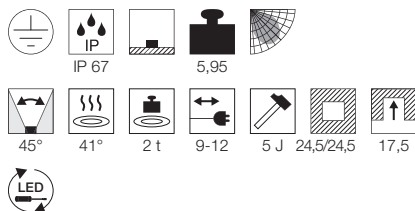

Produktangaben

220-240V ~50/60Hz sek. 750mA
Systemleistung: 34W
Material: Edelstahl 316/Aluminium/Glas
L: 25,5 cm B: 25,5 cm T: 14,5 cm