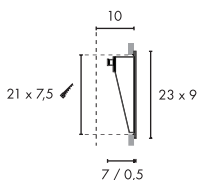

Hinweis

IP 44 nur mit Lichtaustritt nach unten. Einbautopf für den Einsatz im Mauerwerk.
Materialstärke Einbaulfläche: 12-25 mm
Einbaudose inkl.

Variante	Art. Nr	EUR
3000K 35lm ○ weiß	230182	
6500K 38lm ● steingrau	230211	
3000K 35lm ● steingrau	230212	
6500K 38lm ● alu gebürstet	230311	
3000K 35lm ● alu gebürstet	230312