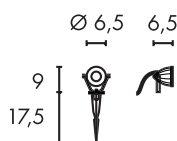

A - A++

Leuchtmittelangaben

LED 1x 3,3W 3000K CRI80

Produktangaben

230V ~50Hz
Systemleistung: 4,3W
Material: Aluminium/Glas/Stahl
L: 6,5 cm B: 6,5 cm H: 9 cm

Hinweis

IP-Schukostecker inkl.

E - A++

NAUTILUS
Spike

• Besonderes Material: Edelstahl 316

Leuchtmittelangaben

GU10 QPAR51 25W max.
Ø: 5 max. L: 5,7 cm max.
optional: LED

Produktangaben

230V ~50Hz
Material: Edelstahl316
L: 9,5 cm B: 10,5 cm H: 11,5 cm

Hinweis

IP-Schukostecker inkl.

LED Upgrade

LED GU10 4,3W 40°
2700K 245lm EEK=A+
5kWh/1000h
Art. Nr. 551252

Variante	Art. Nr	EUR
100lm		
● silbergrau	231022	
110lm		
● anthrazit	231025	

Variante	Art. Nr	EUR
● edelstahl gebürstet	229740