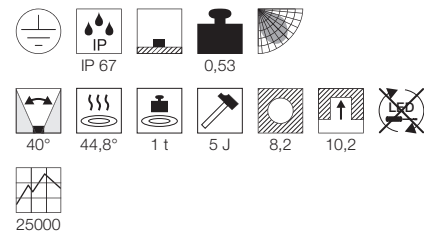

Produktangaben

220-240V ~50/60Hz sek. 400mA
Systemleistung: 5,5W
Material: Aluminium/Edelstahl 316
Ø: 9,2 cm T: 9,4 cm