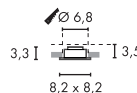

Variante	Art. Nr	EUR
300lm Ø: 8,2 cm ○ weiß	113951	
300lm Ø: 8,2 cm ● alu gebürstet	113956	

Variante	Art. Nr	EUR
300lm L: 8,2 cm B: 8,2 cm ○ weiß	113961	
300lm L: 8,2 cm B: 8,2 cm ● alu gebürstet	113966