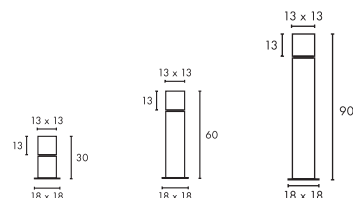

SQUARE POLE
30/60/90

- Aluminium Leuchte, edle Erscheinung

Leuchtmittelangaben

E27 TC(...)SE 20W max.
Ø: 6 max. L: 15 cm max.
optional: LED

Produktangaben

230V ~50Hz
Material: Aluminium/Acrylglas
L: 13 cm B: 13 cm