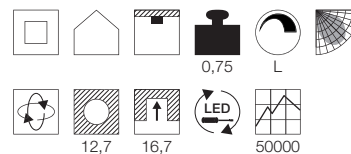

A - A++

NEW TRIA DISK
LED, Clipfedern, Hochvolt

Leuchtmittelangaben

LED 1x 12W 2700K CRI80

Produktangaben

230V ~50/60Hz
Material: Aluminium
Ø: 14,1 cm H: 16,9 cm

Hinweis

Clipfedern
Materialstärke Einbaufäche: 20 mm