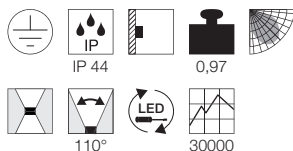

Produktangaben

100-277V ~50/60Hz sek. 350mA
Systemleistung: 8,6W
Material: Aluminium/Glas
B: 5,3 cm H: 15 cm T: 10,2 cm

A - A++