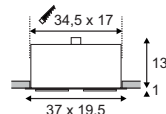

LED Upgrade

LED GU10 17,5W 30°
2700K 880lm EEC=A
18kWh/1000h
Art. Nr. 551642

Variante	Art. Nr	EUR
L: 37 cm B: 19,5 cm 1,9 kg ● schwarz matt	115550	
L: 37 cm B: 19,5 cm 1,9 kg ○ weiß matt	115551	
L: 37 cm B: 19,5 cm 1,9 kg ● alu gebürstet	115556	

KADUX 3
QPAR111

- Robustes Leuchtengehäuse

Leuchtmittelangaben

GU10 QPAR111 3x 75W max.
optional: LED