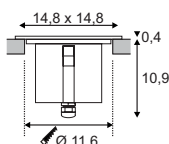

220-240V ~50/60Hz
 Systemleistung: 17W
 Material: Aluminium/Edelstahl 316
 Ø: 14,8 cm T: 11,26 cm
 L: 14,8 cm B: 14,8 cm

Hinweis

Thermisch, chemisch, mechanisch und optisch beständig. Tritt- und kratzfest. Nahezu selbstreinigende Oberfläche. Extrem belastbar, lange Lebensdauer. Befestigungsklammer inkl.