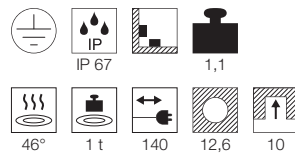

Produktangaben

230V ~50Hz
Systemleistung: 7W
Material: Edelstahl 316/Aluminium/Glas

Hinweis

Einbautopf inkl.

LED Upgrade

LED GX53 3W 120°
3000K 250lm EEK=A++
3kWh/1000h
Art. Nr. 551372

Variante	Art. Nr	EUR
Ø: 13,2 cm		
●● edelstahl	227485	
L: 13,2 cm B: 13,2 cm		
■● edelstahl	227490	
L: 13,2 cm B: 13,2 cm		
■● edelstahl	227495