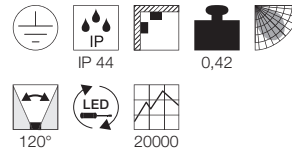

Produktangaben

220-240V ~50Hz
Systemleistung: 11W
Material: Aluminium/Kunststoff PC
B: 19,8 cm H: 11 cm T: 7,5 cm