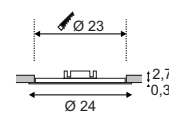

Zubehörempfehlung	Art. Nr.	EUR
LED Treiber	464140	

Variante	Art. Nr.	EUR
240lm Ø: 11,5 cm 0,18 kg ○ weiß	162703	
240lm Ø: 11,5 cm 0,18 kg ● silbergrau	162733	

Zubehörempfehlung	Art. Nr.	EUR
LED Treiber	464143	

Variante	Art. Nr.	EUR
560lm Ø: 18 cm 0,38 kg ○ weiß	162713	
560lm Ø: 18 cm 0,38 kg ● silbergrau	162743	

Zubehörempfehlung	Art. Nr.	EUR
LED Treiber	464150	

Variante	Art. Nr.	EUR
970lm Ø: 24 cm 0,57 kg ○ weiß	162723	
970lm Ø: 24 cm 0,57 kg ● silbergrau	162753