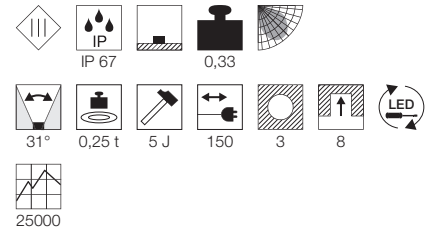

Produktangaben

12V DC / 24V DC
Material: Edelstahl 316/Glas
T: 6,7 cm

25000

Hinweis

Die Leuchte ist für den Einbau in Holz geeignet.

Zubehörempfehlung	Art. Nr.	EUR
LED Netzteil	470502	
LED Netzteil	470507	

Variante	Art. Nr.	EUR
120lm Ø: 3,7 cm		
●● edelstahl gebürstet	233540	
120lm L: 3,7 cm B: 3,7 cm		
■● edelstahl gebürstet	233550