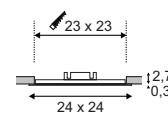

Zubehörempfehlung	Art. Nr.	EUR
LED Treiber	464140	

Variante	Art. Nr.	EUR
240lm L: 12 cm B: 12 cm	0,22 kg	
○ weiß	162763	
240lm L: 12 cm B: 12 cm	0,22 kg	
● silbergrau	162793	

Zubehörempfehlung	Art. Nr.	EUR
LED Treiber	464143	

Variante	Art. Nr.	EUR
560lm L: 18 cm B: 18 cm	0,51 kg	
○ weiß	162773	
560lm L: 18 cm B: 18 cm	0,51 kg	
● silbergrau	162803	

Zubehörempfehlung	Art. Nr.	EUR
LED Treiber	464150	

Variante	Art. Nr.	EUR
970lm L: 24 cm B: 24 cm	0,74 kg	
○ weiß	162783	
970lm		
● silbergrau	162813