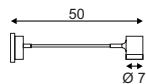

Zubehöreffahrung	Art. Nr.	EUR
● Rahmen	233214	
● Rahmen	233215	

LED Upgrade

LED GU10 4,5W 36°
2700K 345lm EEK=A+
5kWh/1000h
Art. Nr. 560182

Zubehöreffahrung	Art. Nr.	EUR
● Rahmen	233214	
● Rahmen	233215	

LED Upgrade

LED GU10 4,5W 36°
2700K 345lm EEK=A+
5kWh/1000h
Art. Nr. 560182

Zubehöreffahrung	Art. Nr.	EUR
○ Rahmen	233211	
● Rahmen	233215	

Variante	Art. Nr.	EUR
850lm		
○ weiß	228531	
850lm		
● anthrazit	228535	

Variante	Art. Nr.	EUR
● silbergrau	233124	
● anthrazit	233125	

Variante	Art. Nr.	EUR
● silbergrau	233134	
● anthrazit	233135