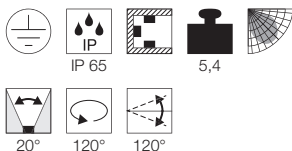

Produktangaben

230V ~50Hz
Systemleistung: 81W
Material: Aluminium
Ø: 20 cm H: 29 cm

Leuchtmittlempfehlung

G12 70W
3000K 6600lm EEK=A
80kWh/1000h
Art. Nr. 507130

Variante	Art. Nr	EUR
● silbergrau	230054