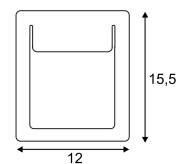

Produktangaben

500mA
Systemleistung: 5,2W
Material: Aluminium/Stahl
B: 12 cm H: 15,5 cm T: 3,2 cm

Zubehöreffahrung	Art. Nr.	EUR
LED Treiber dimmbar	464143	
LED Treiber	464109	
Einbaurahmen	151961	

Variante	Art. Nr.	EUR
265lm		
○ weiß	151951	

Zubehöreffahrung	Art. Nr.	EUR
LED Treiber dimmbar	464144	
LED Treiber	464091	
Einbaurahmen	151962	

Variante	Art. Nr.	EUR
380lm		
○ weiß	151952