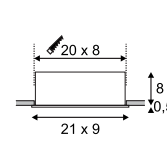

Leuchtmittelangaben

LED 3x 6,2W 3000K CRI80

Produktangaben

200-240V ~50/60Hz sek. 350mA
Systemleistung: 22W
Material: Aluminium/Stahl
L: 21 cm B: 9 cm H: 8,5 cm

Hinweis

Materialstärke Einbaufäche: 30 mm

Variante	Art. Nr	EUR
600lm		
● schwarz matt	115700	
625lm		
○ weiß matt	115701	
625lm		
● alu gebürstet	115706	