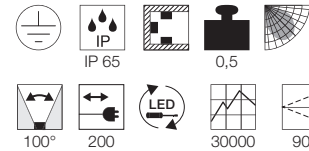

Produktangaben

230V ~50Hz
Systemleistung: 12,8W
Material: Aluminium/Glas
L: 11,5 cm B: 9 cm H: 13 cm
Umgebungstemperatur 40°C

Hinweis

Wir empfehlen die Bodenbefestigung mit
Erdspeiß.
IP-Schukostecker inkl.