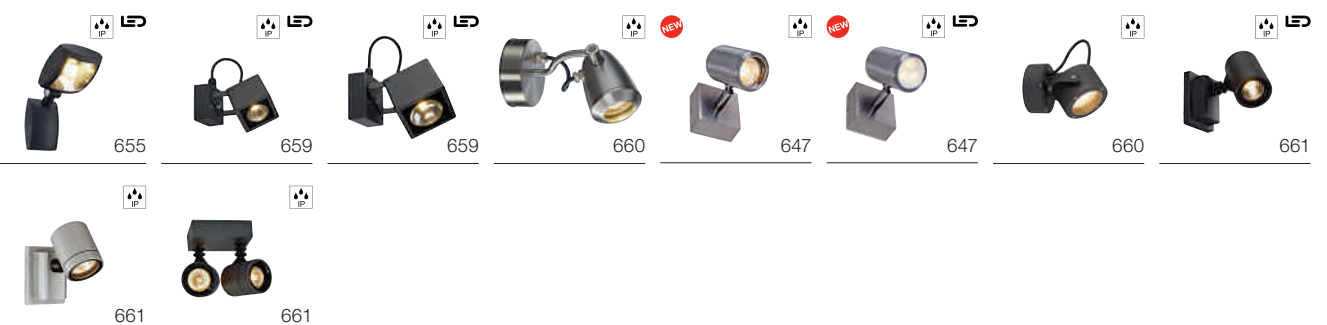

WAND- UND DECKENLEUCHTEN - RUND

WAND- UND DECKENLEUCHTEN - RECHTECKIG

WAND- UND DECKENLEUCHTEN - LANGFORM

WAND- UND DECKENLEUCHTEN - STRAHLER UND SPOTS

A - A++

LED DOWNUNDER

- Premium LED

Leuchtmittelangaben