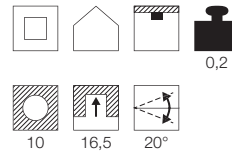

Produktangaben

230V ~50Hz
Material: Stahl
Ø: 10,6 cm H: 16,5 cm

Hinweis

Materialstärke Einbaufäche: 25 mm