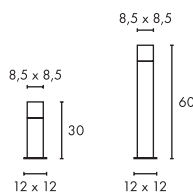

Hinweis

Anschlussbox inkl.

Zubehörempfehlung Art. Nr. EUR

Schraubenset	228752	
Erdspiess	231230	

LED Upgrade

LED E27 9,5W
2700K 806lm EEK=A+
10kWh/1000h
Art. Nr. 560161

Variante	Art. Nr	EUR
H: 30 cm 0,8 kg ● anthrazit	231215	
H: 60 cm 1,4 kg ● anthrazit	231225	

SQUARE POLE
30/60/90

- Aluminium Leuchte, edle Erscheinung

Leuchtmittelangaben

E27 TC(...)SE 20W max.
Ø: 6 max. L: 15 cm max.
optional: LED