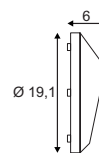

Variante	Art. Nr	EUR
320lm ○ weiß	227181	€
170lm ● anthrazit	227185	€