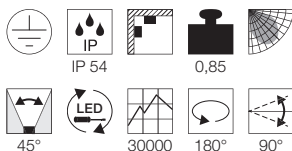

Produktangaben

100-240V ~50/60Hz sek. 700mA
Systemleistung: 9W
Material: Aluminium/Glas
B: 8 cm H: 12,5 cm T: 16 cm

Serie in anderen Varianten erhältlich

Leuchtenfamilie Nautilus s. S. 022-031.