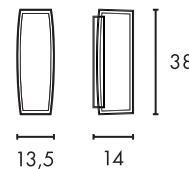

Produktangaben

230V ~50Hz
Material: Aluminium/Kunststoff PC
B: 13,5 cm H: 38 cm T: 14 cm

Hinweis

Erfassungswinkel: 180°
Erfassungsdistanz: 1-5 m
Die Einschaltumgebungshelligkeit und Einschalt-
dauer können eingestellt werden. Wir empfehlen
die Verwendung von schaltfesten Leuchtmitteln
wie z.B. Philips-Stairway- oder LED-Leuchtmitteln.

LED Upgrade

LED E27 9,5W
2700K 806lm EEK=A+
10kWh/1000h
Art. Nr. 560161

Variante	Art. Nr	EUR
● silbergrau	230084	
● anthrazit	230085	
● rost	230087