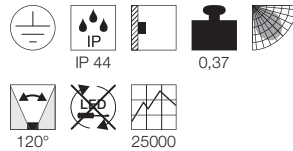

Produktangaben

220-240V ~50/60Hz
Systemleistung: 9W
Material: Aluminium
B: 10 cm H: 16,5 cm T: 11 cm

A - A++