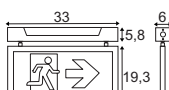

Zubehöreffahrung	Art. Nr.	EUR
Akkumulator	240021	€

Variante	Art. Nr.	EUR
32lm ○ weiß	240003	€

P-LIGHT ZUBEHÖR

Piktogrammfolie

PP
B: 30 cm H: 16,1 cm
4er Set Zusatzschilder (links schräg
hoch/ links schräg runter/ rechts
schräg hoch/ rechts schräg runter).

Variante	Art. Nr.	EUR
● 1 Stk.	240008	€