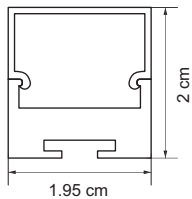

Farbe	Material	max. Breite LED-Strips (mm)	Montageart Aufbau	Montageart Einbau	Länge (cm)	Breite (cm)	Höhe (cm)	Gewicht (kg)	Abdeckung	Artikelnummer	EUR
schwarz	Kunststoff PC/Aluminium	16	x	-	100	1,95	2	0,28	inkl.	213430	
weiß/weiß	Kunststoff PC/Aluminium	16	x	-	100	1,95	2	0,28	inkl.	213431	
alu eloxiert/weiß	Kunststoff PC/Aluminium	16	x	-	100	1,95	2	0,28	inkl.	213434	
schwarz	Kunststoff PC/Aluminium	16	x	-	200	1,95	2	0,56	inkl.	213440	
weiß/weiß	Kunststoff PC/Aluminium	16	x	-	200	1,95	2	0,56	inkl.	213441	
alu eloxiert/weiß	Kunststoff PC/Aluminium	16	x	-	200	1,95	2	0,56	inkl.	213444	

ZUBEHÖR GLENOS PROFI-PROFIL 2020

Endkappe

Aluminium
L: 2 cm B: 0,2 cm H: 2 cm

Variante	Art. Nr.	EUR
● 2 Stk.	213450	
○ 2 Stk.	213451	
◐ 2 Stk.	213454	

Längsverbinder

Aluminium
L: 20 cm B: 1,3 cm H: 0,254 cm

Variante	Art. Nr.	EUR
○ 1 Stk.	213459