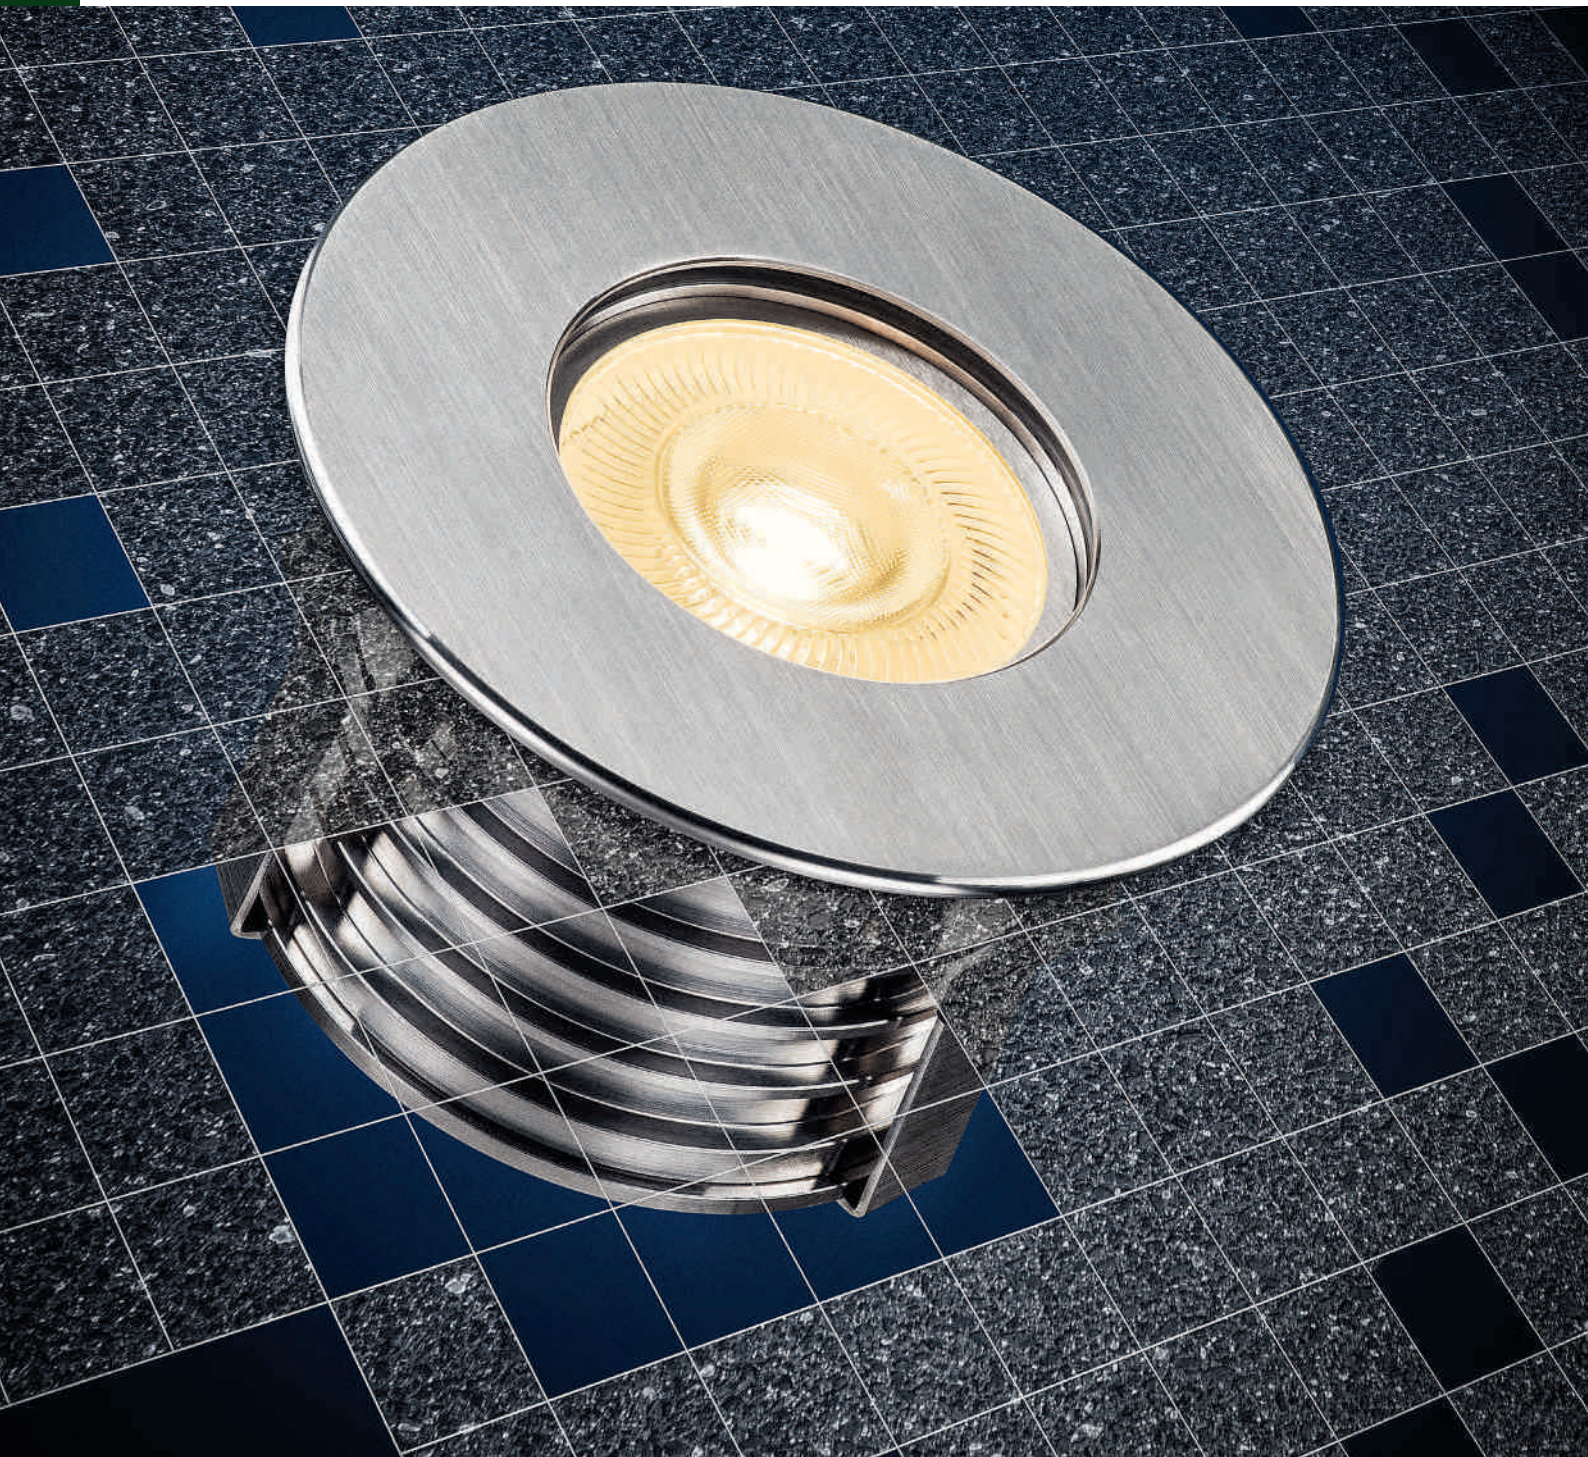

SLV DASAR® PREMIUM BODENEINBAUSTRAHLER.

KEINE KOMPROMISSE.

- Transparente PERLUCOR® Hochleistungskeramik als Leuchtdeckglas
- 5 Mal härter und 100 Mal kratzbeständiger als herkömmliches Glas
- Thermisch, chemisch, mechanisch und optisch beständig
- Tritt- und kratzfest
- Extrem belastbar, lange Lebensdauer
- Nahezu selbstreinigende Oberfläche
- Blende: Edelstahl 316

PERLUCOR®