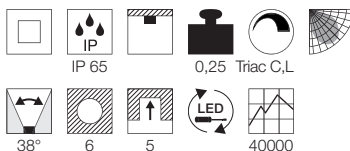

Produktangaben

220-240V ~50/60Hz sek. 500mA
Systemleistung: 12W
Material: Aluminium/Glas
H: 4,5 cm

Hinweis

Materialstärke Einbaufäche: 25 mm