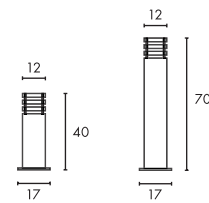

Produktangaben

230V ~50Hz
Material: Sandstein/Edelstahl304
L: 12 cm B: 12 cm

Zubehöreffahrung	Art. Nr.	EUR
Erdspiess	229422	

Leuchtmittlempfehlung

E27 15W
2700K 970lm EEK=A
15kWh/1000h
Art. Nr. 509012

Variante	Art. Nr	EUR
H: 40 cm 10 kg ● sandstein	231400	
H: 70 cm 19,5 kg ● sandstein	231401