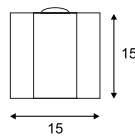

Produktangaben

120-277V~50/60Hz sek. 500mA
Systemleistung: 8,3W
Material: Aluminium/Glas
B: 15 cm H: 15 cm T: 15,8 cm

A - A++