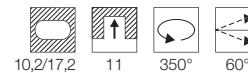

Produktangaben

230V ~50Hz
Material: Aluminium/Stahl
L: 18,3 cm B: 11,3 cm H: 10 cm

Hinweis

Materialstärke Einbaufäche: 25 mm