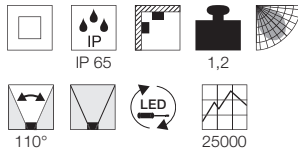

Produktangaben

220-240V ~50Hz
Systemleistung: 6,5W
Material: Kunststoff PC
B: 37,5 cm H: 17,6 cm T: 7,3 cm

Serie in anderen Varianten erhältlich

Leuchtenfamilie P-Light.

Hinweis

Zur Verwendung als Notbeleuchtung. Auto Test Funktion; Ni-Mh Akku 2x3,6V 1.0Ah inklusive; Notbetrieb über Akku 3Std.. Mit optional erhältlichen Piktogrammen auch als Nothinweisleuchte verwendbar. Erkennungsweite 30m. Es werden zwei Akkumulatoren benötigt. Akkumulator Art.-Nr. 240022 (inkl.).

Zubehörempfehlung	Art. Nr.	EUR
Akkumulator	240022	€

Variante	Art. Nr.	EUR
100lm ○ weiß	240004	€

P-LIGHT ZUBEHÖR

Piktogrammfolie

PP
B: 35,3 cm H: 16,5 cm
3er Set Zusatzschilder
(links/ rechts/ runter).

Variante	Art. Nr.	EUR
● 1 Stk.	240009	€

Piktogrammfolie

PP
B: 35,3 cm H: 16,5 cm
1er Set Zusatzschilder
(links/ rechts/ runter).

Variante	Art. Nr.	EUR
● 1 Stk.	240010	€