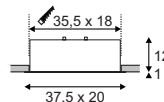

Variante	Art. Nr	EUR
2425lm L: 20 cm B: 20 cm ● chrom/schwarz	154662	€

Variante	Art. Nr	EUR
5200lm L: 37,5 cm B: 20 cm ● chrom/schwarz	154672	€