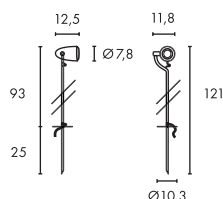

Produktangaben

230V ~50Hz
Material: Edelstahl304
L: 11,8 cm B: 12,5 cm H: 93 cm

Serie in anderen Varianten erhältlich

Leuchtenfamilie CV-Spot s. S. 022-031.

Hinweis

Leuchtenkopf kann mit Hilfe eines Innensechskantschlüssels verstellt und fixiert werden.
IP-Schukostecker inkl.