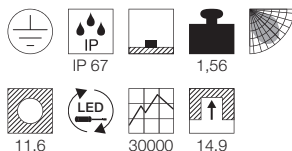

220-240V ~50/60Hz
 Systemleistung: 17W
 Material: Aluminium/Edelstahl 316
 Ø: 14,8 cm T: 11,26 cm
 L: 14,8 cm B: 14,8 cm

Hinweis

Thermisch, chemisch, mechanisch und optisch beständig. Tritt- und kratzfest. Nahezu selbstreinigende Oberfläche. Extrem belastbar, lange Lebensdauer. Befestigungsklammer inkl.