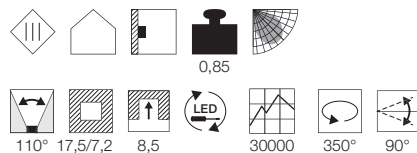

A - A++

BEDSIDE LED

- "Dip-it" - Schalten durch Ausschwenken

Leuchtmittelangaben

LED 1x 3W 3000K CRI80

Produktangaben

700mA
Systemleistung: 3W
Material: Aluminium
B: 18,5 cm H: 8,2 cm T: 5,3 cm

Hinweis