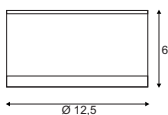

Hinweis

Erfassungswinkel: 360°
Erfassungsdistanz: 2/5/8/10 m
Die Einschaltumgebungshelligkeit und Einschalt-
dauer können eingestellt werden.