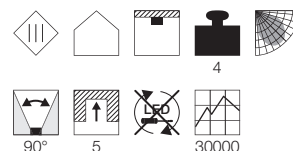

Produktangaben

1000mA/1050mA
Material: Aluminium/Acrylglas
L: 61,7 cm B: 61,7 cm H: 1,3 cm

Hinweis

UGR <19

Zubehörempfehlung

LED Treiber	Art. Nr.	EUR
LED Treiber	464170	
LED Treiber	464176	
LED Treiber	464032	
LED Treiber	464804	
Aufbaurahmen	158772	
○ Deckenrosette	158791	
Abhängeset	158799	

Variante	Art. Nr.	EUR
3000K 3450lm		
○ weiß	158813	€
4000K 3900lm		
○ weiß	158814	€
3000K 3450lm		
● silbergrau	158833	€
4000K 3900lm		
● silbergrau	158834	€