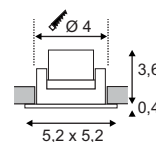

Zubehörempfehlung	Art. Nr.	EUR
LED Treiber	464030	
●Steckerleiste 3er	111830	
●Steckerleiste 6er	111831	
Kabelverlängerung 1m	111832	

Zubehörempfehlung	Art. Nr.	EUR
LED Treiber	464030	
●Steckerleiste 3er	111830	
●Steckerleiste 6er	111831	
Kabelverlängerung 1m	111832	

Variante	Art. Nr.	EUR
143lm Ø: 5,2 cm ● schwarz matt	113980	
143lm Ø: 5,2 cm ○ weiß matt	113981	
143lm Ø: 5,2 cm ● alu gebürstet	113986	

Variante	Art. Nr.	EUR
143lm L: 5,2 cm B: 5,2 cm ● schwarz matt	114410	
143lm L: 5,2 cm B: 5,2 cm ○ weiß matt	114411	
143lm L: 5,2 cm B: 5,2 cm ● alu gebürstet	114416