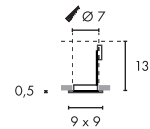

DOLIX OUT
QPAR51

- Feuchtraum-geeignet

Leuchtmittelangaben

GU10 QPAR51 35W max.
optional: LED