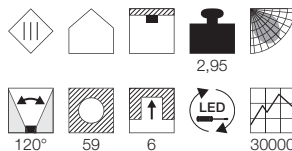

Produktangaben

1000mA/1050mA
Material: Aluminium
Ø: 60 cm H: 4 cm

Serie in anderen Varianten erhältlich

Leuchtenfamilie LED Panel s. S. 022–031.

Hinweis

LED Treiber wählbar: 1) Standard nicht dimmbar 40W/ 1000mA (464170). 2) 1-10V dimmbar 40W/1000mA (464176). 3) DALI dimmbar 50W/ 1050mA (464032). 4) TRIAC dimmbar 40W/ 1050mA (464804).
Materialstärke Einbauffläche: 25 mm

Zubehöreffungung	Art. Nr.	EUR
LED Treiber	464170	
LED Treiber	464176	
LED Treiber	464032	
LED Treiber	464804	

Variante	Art. Nr	EUR
2700K 2630lm		
○ weiß	158662	
3000K 2630lm		
○ weiß	158663	
4000K 2930lm		
○ weiß	158664