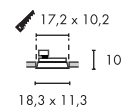

Zubehöreffehlung	Art. Nr.	EUR
Transformator	461060	

LED Upgrade

LED GU5.3 6,5W 36°
2700K 390lm EEK=A
7kWh/1000h
Art. Nr. 560172

Variante	Art. Nr.	EUR
☐ weiß matt	112901	

LED Upgrade

LED GU5.3 6,5W 36°
2700K 390lm EEK=A
7kWh/1000h
Art. Nr. 560172

Variante	Art. Nr.	EUR
☐ weiß matt	113101