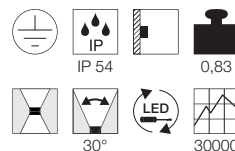

Variante	Art. Nr	EUR
290lm		
○ weiß	232431	
260lm		
● anthrazit	232435	

Variante	Art. Nr	EUR
580lm		
○ weiß	232441	
520lm		
● anthrazit	232445	

Variante	Art. Nr	EUR
480lm		
○ weiß	232451	
480lm		
● anthrazit	232455	