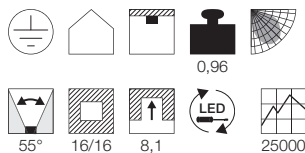

Produktangaben

220-240V ~50/60Hz
Systemleistung: 18,7W
Material: Aluminium/Kunststoff
L: 17,9 cm B: 17,9 cm H: 9,1 cm

Serie in anderen Varianten erhältlich

Leuchtenfamilie Skalux s. S. 022-031.

Hinweis

Materialstärke Einbaufäche: 25 mm