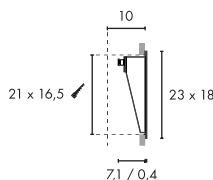

Hinweis

IP 44 nur mit Lichtaustritt nach unten. Einbautopf für den Einsatz im Mauerwerk.
Materialstärke Einbaulfläche: 12-25 mm
Einbaudose inkl.

Variante	Art. Nr	EUR
3000K 63lm ○ weiß	230192	
6500K 68lm ● steingrau	230221	
3000K 63lm ● steingrau	230222