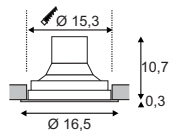

A - A++

NEW

SUPROS LED

- Premium LED
- Wechselreflektoren
- Für den professionellen Einsatz

Leuchtmittelangaben

LED 1x 28W 4000K CRI80

Produktangaben

220-240V ~50/60Hz sek. 750mA
Systemleistung: 34,8W
Material: Aluminium/Glas
Ø: 16,5 cm H: 11 cm

0,9

60°

15,3

10,7

LED

50000

30°

Serie in anderen Varianten erhältlich

Leuchtenfamilie Supros 3000 s. S. 022-031.

Hinweis

Materialstärke Einbaufäche: 25 mm

A - A++

NEW

SUPROS LED

- Premium LED
- Wechselreflektoren
- Für den professionellen Einsatz

Leuchtmittelangaben

LED 1x 33,5W 3000K CRI>80

Produktangaben

220-240V ~50/60Hz sek. 950mA
Systemleistung: 37,5W
Material: Aluminium/Glas
Ø: 16,5 cm H: 11 cm

0,9

60°

15,3

10,7

LED

50000

30°

Serie in anderen Varianten erhältlich

Leuchtenfamilie Supros 4000 s. S. 022-031.

Hinweis

Materialstärke Einbaufäche: 25 mm

Zubehöreffung	Art. Nr.	EUR
Reflektor 20°	114102	
Reflektor 40°	114104	

Zubehöreffung	Art. Nr.	EUR
Reflektor 20°	114102	
Reflektor 40°	114104	

Variante	Art. Nr.	EUR
2100lm		
● schwarz	114160	€
2100lm		
○ weiß	114161	€

Variante	Art. Nr.	EUR
3000K 3150lm		
● schwarz	118110	€
3000K 3150lm		
○ weiß	118111	€
4000K 3150lm		
● schwarz	118160	€
4000K 3150lm		
○ weiß	118161	€