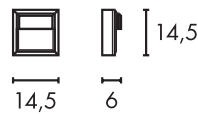

LED Upgrade

LED GX53 3W 120°
3000K 250lm EEK=A++
3kWh/1000h
Art. Nr. 551372

Variante	Art. Nr	EUR
● silbergrau	229904	
● anthrazit	229905