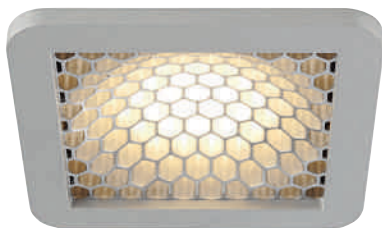

Variante	Art. Nr.	EUR
970lm Ø: 24 cm 0,57 kg ○ weiß	162723	
970lm Ø: 24 cm 0,57 kg ● silbergrau	162753	

A - A++

SKALUX COMB LED

- Hochvolt LED
- Blendfrei durch Darklight-Effekt dank Honeycomb-Raster

Leuchtmittelangaben