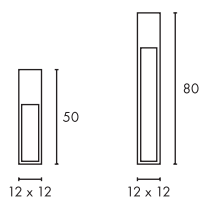

Produktangaben

230V ~50Hz
Material: FeCSi-Stahl
L: 12 cm B: 12 cm

Zubehörempfehlung	Art. Nr.	EUR
Verbindungsbox	228730	
Erdspiess	231230	

LED Upgrade

LED E27 4,7W
3000K 380lm EEK=A+
5kWh/1000h
Art. Nr. 551532

Variante	Art. Nr	EUR
H: 50 cm 12,5 kg ● eisen gerostet	229410	
H: 80 cm 18,5 kg ● eisen gerostet	229411