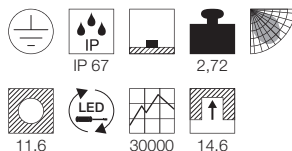

220-240V ~50/60Hz
 Systemleistung: 17W
 Material: Edelstahl 316
 Ø: 14,8 cm T: 11 cm
 L: 14,8 cm B: 14,8 cm

Hinweis

Thermisch, chemisch, mechanisch und optisch beständig. Tritt- und kratzfest. Nahezu selbstreinigende Oberfläche. Extrem belastbar, lange Lebensdauer. Befestigungsklammer inkl.