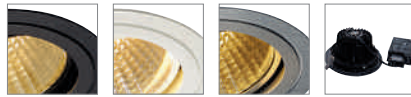

A - A++

**NEW TRIA 1 SET
LED**

- Premium LED
- geringe Einbautiefe
- hoher Lichtstrom

Leuchtmittelangaben

LED 1x 24,5W CRI80

Produktangaben

100-240V ~50/60Hz sek. 700mA
Systemleistung: 29W
Material: Aluminium
H: 9,5 cm

1-10

Hinweis

Materialstärke Einbaulfläche: 20 mm

A - A++

**NEW TRIA 1 SET
LED**

- Premium LED
- geringe Einbautiefe
- hoher Lichtstrom

Leuchtmittelangaben

LED 1x 24,5W CRI80

Produktangaben

100-240V ~50/60Hz sek. 700mA
Systemleistung: 29W
Material: Aluminium
H: 9,5 cm

1-10

Hinweis

Materialstärke Einbaulfläche: 20 mm

Variante	Art. Nr	EUR
2700K 2210lm Ø: 18 cm	0,95 kg	
● schwarz	114260	
2700K 2275lm Ø: 18 cm	0,95 kg	
○ weiß	114261	
2700K 2275lm Ø: 18 cm	0,95 kg	
● alu gebürstet	114266	
3000K 2425lm Ø: 18 cm	0,95 kg	
● schwarz	114270	
3000K 2500lm Ø: 18 cm	0,95 kg	
○ weiß	114271	
3000K 2500lm Ø: 18 cm	0,95 kg	
● alu gebürstet	114276	

Variante	Art. Nr	EUR
2700K 2210lm L: 18 cm B: 18 cm	1 kg	
● schwarz	114280	
2700K 2275lm L: 18 cm B: 18 cm	1 kg	
○ weiß	114281	
2700K 2275lm L: 18 cm B: 18 cm	1 kg	
● alu gebürstet	114286	
3000K 2425lm L: 18 cm B: 18 cm	1 kg	
● schwarz	114290	
3000K 2500lm L: 18 cm B: 18 cm	1 kg	
○ weiß	114291	
3000K 2500lm L: 18 cm B: 18 cm	1 kg	
● alu gebürstet	114296