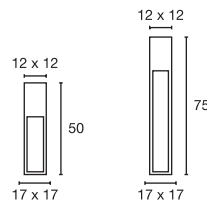

Produktangaben

100-240V ~50/60Hz sek. 700mA
Systemleistung: 9W
Material: Basalt
L: 12 cm B: 12 cm

Zubehöreffahrung	Art. Nr.	EUR
Erdspiess	231235	

Variante	Art. Nr	EUR
330lm H: 50 cm 15,5 kg ● steingrau	231370	
330lm H: 75 cm 22,2 kg ● steingrau	231371