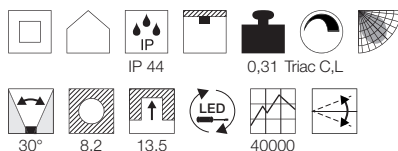

Produktangaben

220-240V ~50/60Hz sek. 350mA
Systemleistung: 16W
Material: Aluminium
H: 14 cm

Hinweis

Materialstärke Einbaufäche: 25 mm