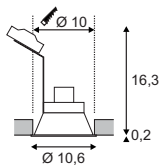

LED Upgrade

LED GU10 4,3W 40°
2700K 355lm EEK=A+
5kWh/1000h
Art. Nr. 560142

Variante	Art. Nr	EUR
● schwarz matt	113160	
○ weiß matt	113161