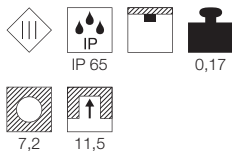

C - A+

OUT 65
QR-C51

Leuchtmittelangaben

GX5.3 QR-C51 35W max.
optional: LED

Produktangaben

12V AC
Material: Aluminium/Glas satiniert
Ø: 8,4 cm H: 12 cm

Hinweis

Nicht für Cool Beam Leuchtmittel geeignet.
Materialstärke Einbaulfläche: 15 mm