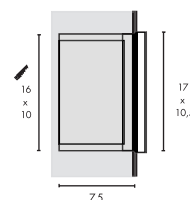

Variante	Art. Nr	EUR
6500K 35lm		
● silbergrau	229701	
3000K 30lm		
● silbergrau	229702