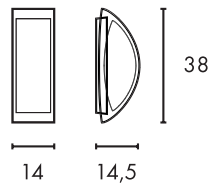

Produktangaben

230V ~50Hz
Material: Aluminium/Kunststoff PC
B: 14 cm H: 38 cm T: 14,5 cm

LED Upgrade

LED E27 9,5W
2700K 806lm EEK=A+
10kWh/1000h
Art. Nr. 560161

Variante	Art. Nr	EUR
● silbergrau	230444	
● anthrazit	230445	
● rost	230447