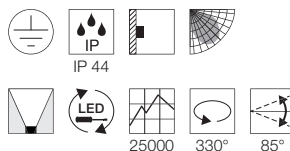

Produktangaben

100-277V ~50/60Hz
Systemleistung: 4,6W
Material: Edelstahl316
Ø: 6 cm

LED Upgrade

LED GU10 4,3W 40°
2700K 245lm EEK=A+
5kWh/1000h
Art. Nr. 551252

Variante	Art. Nr	EUR
510lm ● edelstahl	233312	

Variante	Art. Nr	EUR
H: 9,5 cm T: 14,5cm 0,85 kg ● single, edelstahl	233300	
H: 9 cm T: 14cm 1,45 kg ● double, edelstahl	233301	

Variante	Art. Nr	EUR
250lm H: 9,5 cm T: 14,5cm 1,1 kg ● single, edelstahl	233310	
465lm H: 9 cm T: 14cm 1,95 kg ● double, edelstahl	233311