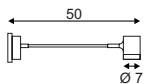

Zubehöreffahrung	Art. Nr.	EUR
● Rahmen	233214	
● Rahmen	233215	

LED Upgrade

LED GU10 4,5W 36°
2700K 345lm EEK=A+
5kWh/1000h
Art. Nr. 560182

Zubehöreffahrung	Art. Nr.	EUR
● Rahmen	233214	
● Rahmen	233215	

LED Upgrade

LED GU10 4,5W 36°
2700K 345lm EEK=A+
5kWh/1000h
Art. Nr. 560182

Zubehöreffahrung	Art. Nr.	EUR
○ Rahmen	233211	
● Rahmen	233215	

Variante	Art. Nr.	EUR
850lm		
○ weiß	228531	
850lm		
● anthrazit	228535	

Variante	Art. Nr.	EUR
● silbergrau	233124	
● anthrazit	233125	

Variante	Art. Nr.	EUR
● silbergrau	233134	
● anthrazit	233135