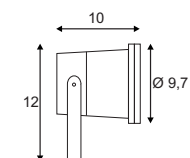

Produktangaben

12V ~50Hz
Material: Aluminium/Glas
L: 9,7 cm B: 10 cm H: 12 cm

Zubehörempfehlung	Art. Nr.	EUR
Transformator	227160	
● Erdspleiss	900011	

LED Upgrade

LED GU5.3 3,8W 40°
2700K 225lm EEK=A+
5kWh/1000h
Art. Nr. 551242

Variante	Art. Nr.	EUR
● silbergrau	227500