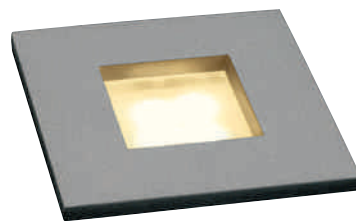

MINI FRAME
LED

Leuchtmittelangaben

LED 1x 0,23W 3000K CRI>80