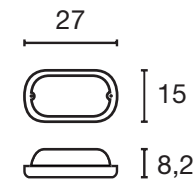

Produktangaben

220-240V ~50Hz
Systemleistung: 23W
Material: Aluminium/Kunststoff PC
B: 27 cm H: 15 cm T: 8,2 cm