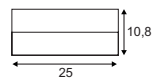

Produktangaben

100-277V ~50/60Hz sek. 500mA
Systemleistung: 17,4W
Material: Aluminium/Kunststoff PC
B: 30 cm H: 13 cm T: 11,1 cm

A - A++