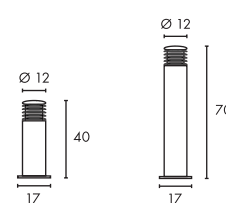

Produktangaben

230V ~50Hz
Material: Granit/Edelstahl304
Ø: 12 cm

Zubehörempfehlung	Art. Nr.	EUR
Erdspiess	229422	
Verbindungsbox	228730	

Leuchtmittlempfehlung

E27 11W
2700K 600lm EEK=A
11kWh/1000h
Art. Nr. 508211

Variante	Art. Nr.	EUR
H: 40 cm 7,8 kg ● salt&pepper	231430	
H: 70 cm 15,2 kg ● salt&pepper	231431