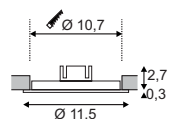

Zubehörempfehlung	Art. Nr.	EUR
LED Treiber	464140	

Variante	Art. Nr.	EUR
240lm Ø: 11,5 cm 0,18 kg ○ weiß	162703	
240lm Ø: 11,5 cm 0,18 kg ● silbergrau	162733	

Zubehörempfehlung	Art. Nr.	EUR
LED Treiber	464143	

Variante	Art. Nr.	EUR
560lm Ø: 18 cm 0,38 kg ○ weiß	162713	
560lm Ø: 18 cm 0,38 kg ● silbergrau	162743	

Zubehörempfehlung	Art. Nr.	EUR
LED Treiber	464150	

Variante	Art. Nr.	EUR
970lm Ø: 24 cm 0,57 kg ○ weiß	162723	
970lm Ø: 24 cm 0,57 kg ● silbergrau	162753