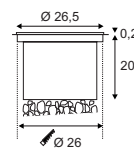

Produktangaben

230V ~50Hz
Material: Edelstahl 304/Aluminium/Glas
T: 20 cm

Leuchtmittlempfehlung

G12 70W
3000K 6600lm EEK=A
80kWh/1000h
Art. Nr. 507130

Variante	Art. Nr	EUR
4000K 1620lm ● edelstahl	229381	
3000K 1620lm ● edelstahl	229383	

Variante	Art. Nr	EUR
Ø: 26,5 cm ● edelstahl	228240	
L: 26,5 cm B: 26,5 cm ● edelstahl	228244