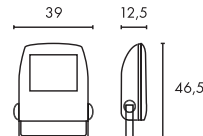

Zubehörempfehlung	Art. Nr.	EUR
● Erdspieß	900011	

Variante	Art. Nr.	EUR
3000K 6250lm ● schwarz matt	231173	
5700K 7950lm ● schwarz matt	231175