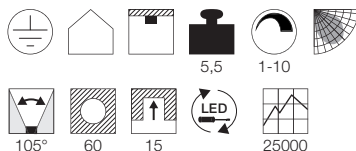

Produktangaben

100-240V ~50/60Hz sek. 1000mA
Systemleistung: 40W
Material: Aluminium/Stahl/Acrylglas satiniert
Ø: 60 cm H: 12 cm

Serie in anderen Varianten erhältlich

Leuchtenfamilie Medo LED s. S. 022-031.

Hinweis

Materialstärke Einbaufäche: 45 mm