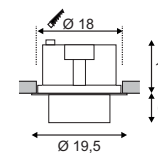

Zubehöreffahrung	Art. Nr.	EUR
Reflektor 20°	114102	
Reflektor 40°	114104	

Variante	Art. Nr.	EUR
3000K 3150lm		
● schwarz	118120	€
3000K 3150lm		
○ weiß	118121	€
4000K 3150lm		
● schwarz	118170	€
4000K 3150lm		
○ weiß	118171	€