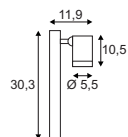

Zubehörempfehlung	Art. Nr.	EUR
● Endstück/Erdspiess	233155	
● Verlängerungsstab	233165	
● Standfuss	233145	
Schraubenset	228752	
Betonanker	228712	
Erdspiess	228722	

Variante	Art. Nr.	EUR
350lm		
● anthrazit	233275