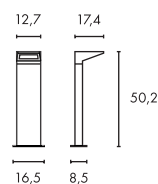

Serie in anderen Varianten erhältlich

Leuchtenfamilie Iperi s. S. 022-031.

A - A++