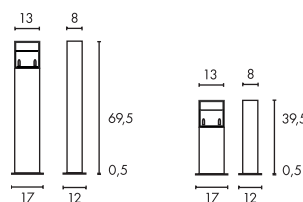

A - A++

LOGS
40/70, LED

- Indirekte Beleuchtung
- Premium LED

Leuchtmittelangaben

LED 1x 6W 3000K CRI>80
und E27 A60 60W max.
optional: LED TC(...)SE QA60

Produktangaben

100-240V ~50/60Hz sek. 500mA
Systemleistung: 8W
Material: Aluminium
L: 13 cm B: 8 cm

IP 44

40000

Serie in anderen Varianten erhältlich

Leuchtenfamilie Logs s. S. 022-031.

Zubehörempfehlung	Art. Nr.	EUR
Verbindungsbox	228730	
Erdspeiss	231230	
Schraubenset	228754	

Variante	Art. Nr.	EUR
550lm H: 39,5 cm 2 kg ● silbergrau	232114	
420lm H: 39,5 cm 2 kg ● anthrazit	232115	
550lm H: 69,5 cm 2,8 kg ● silbergrau	232124	
420lm H: 69,5 cm 2,8 kg ● anthrazit	232125	

A - A++

SLOTBOX
40/70, LED

- Premium LED

Leuchtmittelangaben

LED 1x 4,5W 3000K CRI80
und E27 A60 60W max.
optional: LED TC(...)SE QA60

Produktangaben

200-240V ~50/60Hz sek. 350mA
Systemleistung: 6W
Material: Aluminium
L: 7 cm B: 12 cm

IP 44

35000

Hinweis

Offenes Kabelende

Zubehörempfehlung	Art. Nr.	EUR
Verbindungsbox	228730	

Variante	Art. Nr.	EUR
320lm H: 40 cm 1,45 kg ● anthrazit	232135	
320lm H: 70 cm 2,1 kg ● anthrazit	232145