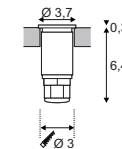

Zubehörempfehlung	Art. Nr.	EUR
LED Netzteil	470502	
LED Netzteil	470507	

Variante	Art. Nr.	EUR
120lm Ø: 3,7 cm		
●● edelstahl gebürstet	233540	
120lm L: 3,7 cm B: 3,7 cm		
■● edelstahl gebürstet	233550