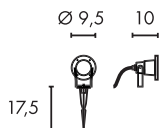

Hinweis

IP-Schukostecker inkl.
Erdspeiß inkl.

LED Upgrade

LED GU10 4,3W 40°
2700K 245lm EEK=A+
5kWh/1000h
Art. Nr. 551252

Variante	Art. Nr	EUR
● silbergrau	227418