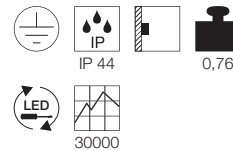

Produktangaben

100-240V ~50/60Hz sek. 320mA
Systemleistung: 5W
Material: Aluminium/Acrylglas
B: 15,3 cm H: 15,2 cm T: 7,7 cm

Hinweis

Schutzart IP44 nur bei Montage mit Lichtaustritt nach unten.