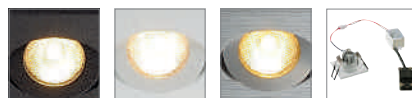

A - A++

NEW TRIA MINI SET
LED, Clipfedern, Hochvolt

- Premium LED

Leuchtmittelangaben

LED 1x 2,2W 3000K CRI80

Produktangaben

220-240V ~50/60Hz sek. 700mA
Systemleistung: 4,4W
Material: Aluminium
H: 3,6 cm

Hinweis

Materialstärke Einbaufäche: 20 mm

A - A++

NEW TRIA MINI SET
LED, Clipfedern, Hochvolt

- Premium LED

Leuchtmittelangaben

LED 1x 2,2W 3000K CRI80

Produktangaben

220-240V ~50/60Hz sek. 700mA
Systemleistung: 4,4W
Material: Aluminium
H: 3,6 cm

Hinweis

Materialstärke Einbaufäche: 20 mm

Variante	Art. Nr	EUR
143lm Ø: 5,2 cm 0,1 kg		
● schwarz	113970	
143lm Ø: 5,2 cm 0,1 kg		
○ weiß matt	113971	
143lm Ø: 5,2 cm 0,1 kg		
● alu gebürstet	113976	

Variante	Art. Nr	EUR
143lm L: 5,2 cm B: 5,2 cm 0,11 kg		
● schwarz matt	114400	
143lm L: 5,2 cm B: 5,2 cm 0,11 kg		
○ weiß matt	114401	
143lm L: 5,2 cm B: 5,2 cm 0,11 kg		
● alu gebürstet	114406