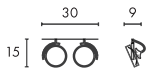

Hinweis

Materialstärke Einbaufäche: 25 mm

Zubehörempfehlung   Art. Nr.   EUR

Transformator   461157

LED Upgrade

LED G53 11W 45°
2800K 470lm EEK=A
12kWh/1000h
Art. Nr. 570042

Variante	Art. Nr	EUR
● schwarz matt	113410	
○ weiß matt	113411	
● alu gebürstet	113416