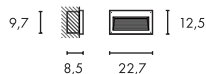

Produktangaben

230V ~50Hz
 Systemleistung: 40W
 Material: Aluminium/Glas
 B: 22,7 cm H: 12,5 cm T: 8,5 cm

Hinweis

Kein Einbautopf erforderlich.

LED Upgrade

LED E14 4W
 2700K 250lm EEK=A+
 3kWh/1000h
 Art. Nr. 560222