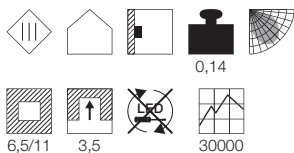

Produktangaben

350mA
Systemleistung: 3,6W
Material: Aluminium/Stahl
B: 8 cm H: 12 cm T: 3,2 cm

A - A++