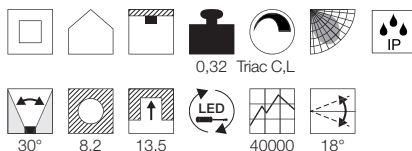

Produktangaben

220-240V ~50/60Hz sek. 350mA
 Systemleistung: 16W
 Material: Aluminium
 H: 13,7 cm

Hinweis

Materialstärke Einbaufäche: 25 mm

CONTONE LED

- individuelle Lichtstimmung: Lichtfarbe ändert sich durch Dimmen
- Premium LED