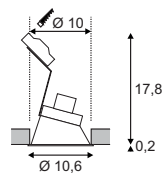

LED Upgrade

LED GU10 4,3W 40°
2700K 355lm EEK=A+
5kWh/1000h
Art. Nr. 560142

Variante	Art. Nr	EUR
● schwarz matt	113150	
○ weiß matt	113151