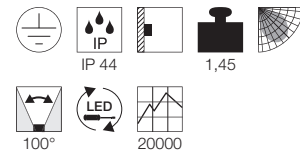

Produktangaben

230V ~50Hz
Systemleistung: 10W
Material: Aluminium
B: 29 cm H: 20 cm T: 19 cm

Serie in anderen Varianten erhältlich

Leuchtenfamilie Trapecco s. S. 022-031.

Serie in anderen Varianten erhältlich

Leuchtenfamilie Trapecco s. S. 022-031.