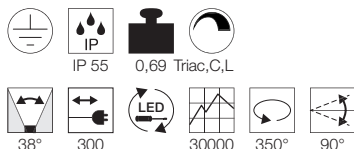

Produktangaben

220-240V ~50/60Hz
Systemleistung: 8W
Material: Aluminium
B: 5,5 cm H: 30,3 cm T: 11,9 cm

Hinweis

Offenes Kabelende

Zubehörempfehlung	Art. Nr.	EUR
● Endstück/Erdspiess	233155	
● Verlängerungsstab	233165	
● Standfuss	233145	
Schraubenset	228752	
Betonanker	228712	
Erdspiess	228722	

Variante	Art. Nr.	EUR
350lm		
● anthrazit	233275