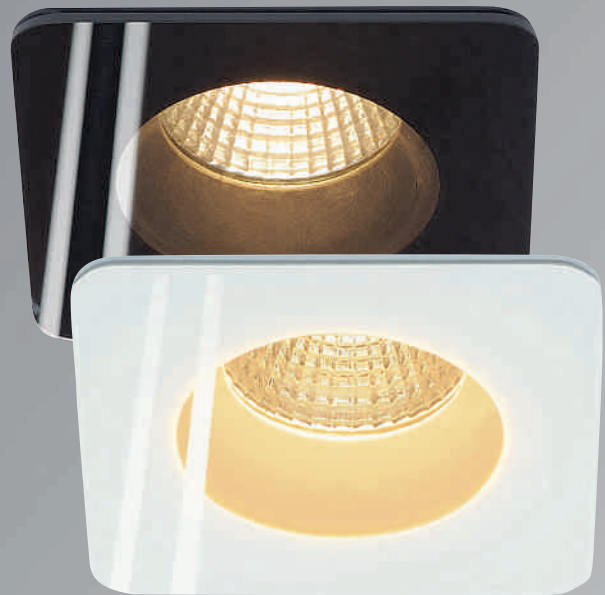

Variante	Art. Nr	EUR
460lm Ø: 8,5 cm		
● schwarz	114460	
○ weiß	114461	
580lm Ø: 8,5 cm		
● silber	114464	
540lm Ø: 8,5 cm		
● titan	114467	
460lm L: 8,2 cm B: 8,2 cm		
● schwarz	114470	
580lm L: 8,2 cm B: 8,2 cm		
○ weiß	114471	
540lm L: 8,2 cm B: 8,2 cm		
● silber	114474	
540lm L: 8,2 cm B: 8,2 cm		
● titan	114477	