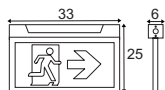

Zubehöreffahrung	Art. Nr.	EUR
Akkumulator	240021	€

Variante	Art. Nr.	EUR
32lm ○ weiß	240002	€