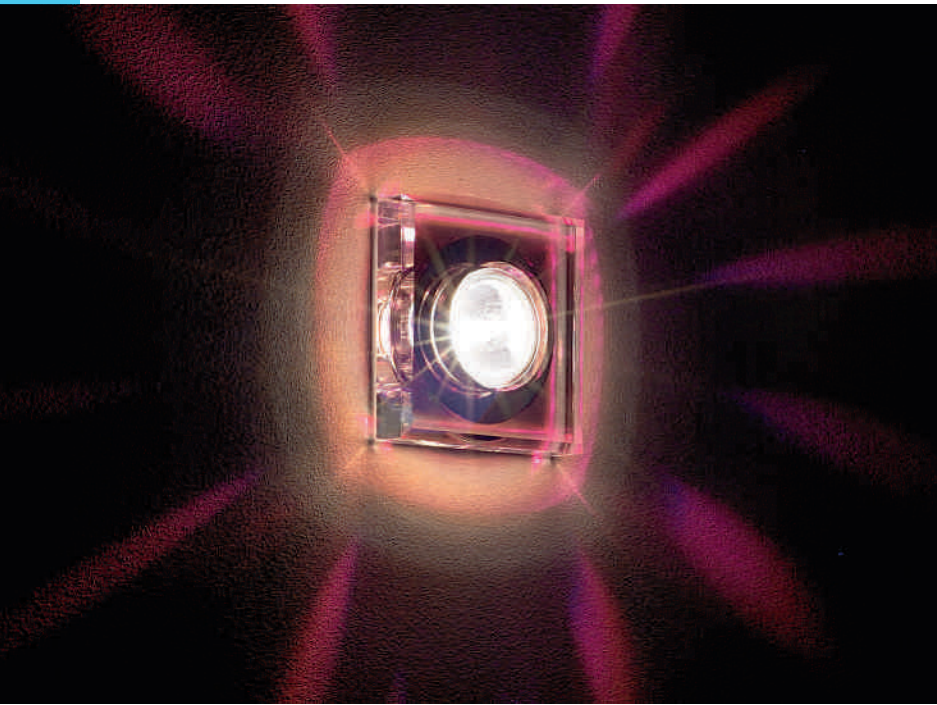

A - A++

**LIGHTPOINT
LED**

- Premium LED

Leuchtmittelangaben

LED 1x 1W 3000K CRI80

Produktangaben

350mA
Material: Aluminium/Kunststoff
Ø: 3,7 cm H: 5 cm

0,05

50 3,2 2,7 35000

Hinweis

Materialstärke Einbaufäche: 15 mm

Zubehöreffahrung	Art. Nr.	EUR
LED Treiber	464107	
●Steckerleiste	111850	

Variante	Art. Nr.	EUR
60lm		
○ weiß	118021	
60lm		
● alu gebürstet	118026