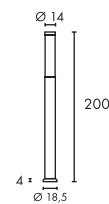

Zubehörempfehlung	Art. Nr.	EUR
Verbindungsbox	228730	

Leuchtmittlempfehlung

2G11 55W
3000K 4800lm EEK=A
61kWh/1000h
Art. Nr. 508450

Variante	Art. Nr.	EUR
● anthrazit	227975