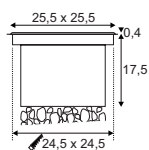

Produktangaben

220-240V ~50/60Hz sek. 750mA
Systemleistung: 34W
Material: Edelstahl 316/Aluminium/Glas
L: 25,5 cm B: 25,5 cm T: 14,5 cm

A - A+