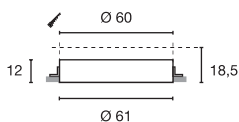

Variante	Art. Nr	EUR
3500lm		
● schwarz	135110	
3500lm		
○ weiß	135111	
3500lm		
● silbergrau	135114	
3500lm		
● weinrot	135116