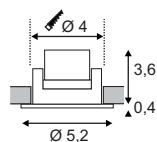

Zubehörempfehlung	Art. Nr.	EUR
LED Treiber	464030	
●Steckerleiste 3er	111830	
●Steckerleiste 6er	111831	
Kabelverlängerung 1m	111832	

Zubehörempfehlung	Art. Nr.	EUR
LED Treiber	464030	
●Steckerleiste 3er	111830	
●Steckerleiste 6er	111831	
Kabelverlängerung 1m	111832	

Variante	Art. Nr.	EUR
143lm Ø: 5,2 cm ● schwarz matt	113980	
143lm Ø: 5,2 cm ○ weiß matt	113981	
143lm Ø: 5,2 cm ● alu gebürstet	113986	

Variante	Art. Nr.	EUR
143lm L: 5,2 cm B: 5,2 cm ● schwarz matt	114410	
143lm L: 5,2 cm B: 5,2 cm ○ weiß matt	114411	
143lm L: 5,2 cm B: 5,2 cm ● alu gebürstet	114416