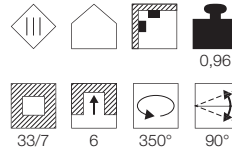

Produktangaben

12V AC
Material: Aluminium
L: 45 cm H: 15 cm

Serie in anderen Varianten erhältlich

Leuchtenfamilie Kalu QR111 s. S. 022-031.

Hinweis

Materialstärke Einbaufäche: 25 mm

Zubehörempfehlung   Art. Nr.   EUR

Transformator   461157

LED Upgrade

LED G53 11W 45°
2800K 470lm EEK=A
12kWh/1000h
Art. Nr. 570042

Variante	Art. Nr	EUR
● schwarz matt	113420	
○ weiß matt	113421	
● alu gebürstet	113426