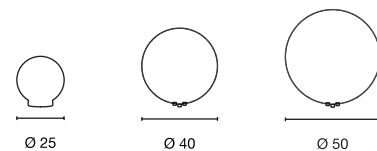

Hinweis

IP-Schukostecker

LED Upgrade

LED E27 9,5W
2700K 806lm EEK=A+
10kWh/1000h
Art. Nr. 560161

Variante	Art. Nr	EUR
Ø: 25 cm 1,05 kg ○ weiß	227219	
Ø: 40 cm 2,2 kg ○ silbergrau/weiß	227220	
Ø: 50 cm 3,12 kg ○ silbergrau/weiß	227221	

A - A++