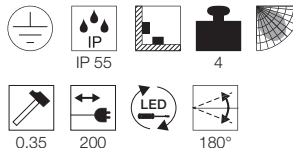

Produktangaben

230V ~50Hz
Systemleistung: 79W
Material: Aluminium/Glas
L: 38 cm B: 11,5 cm H: 24 cm

Hinweis

IP-SchukoStecker inkl.