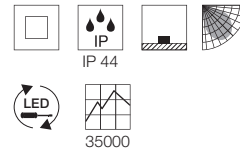

A - A++

**SLOTBOX**
40/70, LED

- Premium LED

Leuchtmittelangaben

LED 1x 4,5W 3000K CRI80
und E27 A60 60W max.
optional: LED TC(...)SE QA60

Produktangaben

200-240V ~50/60Hz sek. 350mA
Systemleistung: 6W
Material: Aluminium
L: 7 cm B: 12 cm