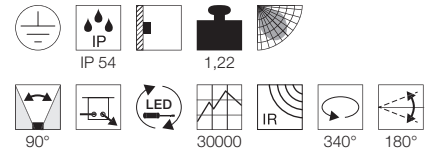

Produktangaben

220-240V ~50/60Hz sek. 300mA
Systemleistung: 14W
Material: Aluminium/Acrylglas
B: 14 cm H: 26,5 cm T: 22,5 cm

Hinweis

Erfassungswinkel/-distanz: 140°/8 m Tag/
Nachtmodus Die Ansprechempfindlichkeit und
Einschaltdauer können eingestellt werden.