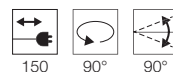

Produktangaben

230V ~50Hz
Material: Aluminium/Glas
L: 28 cm B: 11,6 cm H: 67 cm

Serie in anderen Varianten erhältlich

Leuchtenfamilie Sitra s. S. 022-031.

Hinweis

IP-SchukoStecker inkl.