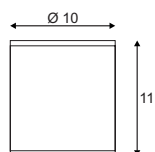

Leuchtmittelangaben

GU10 QPAR51 35W max.
Ø: 5 max. L: 6,8 cm max.
optional: LED