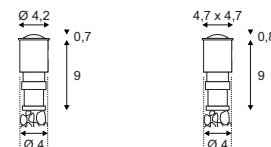

Zubehörempfehlung	Art. Nr.	EUR
LED Treiber	464108	
Anschlussbox	229260	

Variante	Art. Nr.	EUR
5700K 60lm CRI 70 Ø: 4,1 cm T: 6,5 cm ● edelstahl	228331	
3000K 45lm CRI 80 Ø: 4,1 cm T: 6,5 cm ● edelstahl	228332	
blaue LED Ø: 4,1 cm T: 6,5 cm ● edelstahl	228337	
5700K 60lm CRI 70 L: 4,7 cm B: 4,7 cm T: 6,7 cm ● edelstahl	228341	
3000K 45lm CRI 80 L: 4,7 cm B: 4,7 cm T: 6,7 cm ● edelstahl	228342