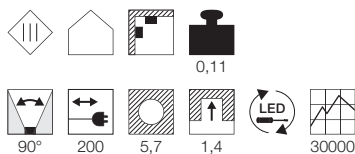

Produktangaben

12V DC
Material: Aluminium/Kunststoff
Ø: 6,5 cm H: 1,6 cm

Zubehörempfehlung	Art. Nr.	EUR
LED Netzteil	470507	

Variante	Art. Nr.	EUR
160lm ○ weiß	112221	
160lm ● chrom	112222	
● metall gebürstet	112225