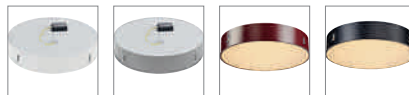

Coming soon: Januar 2017

A - A++

MEDO 60
Einbaurahmen, LED

- Leuchtobjekt - dekorativ und funktional zugleich

Leuchtmittelangaben

LED 6x 6W 3000K CRI80

Produktangaben

100-240V ~50/60Hz sek. 1000mA
Systemleistung: 40W
Material: Aluminium/Stahl/Acrylglas satiniert
Ø: 61 cm H: 15 cm