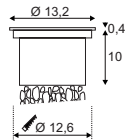

Hinweis

Einbautopf inkl.

LED Upgrade

LED GX53 3W 120°
3000K 250lm EEK=A++
3kWh/1000h
Art. Nr. 551372

Variante	Art. Nr	EUR
Ø: 13,2 cm		
●● edelstahl	227485	
L: 13,2 cm B: 13,2 cm		
■● edelstahl	227490	
L: 13,2 cm B: 13,2 cm		
■● edelstahl	227495