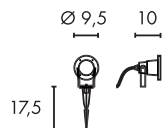

Hinweis

Offenes Kabelende
Erdspeiß inkl.

LED Upgrade

LED GU10 4,3W 40°
2700K 245lm EEK=A+
5kWh/1000h
Art. Nr. 551252

Variante	Art. Nr	EUR
● silbergrau	227419