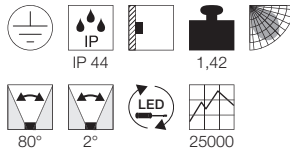

Produktangaben

120-277V~50/60Hz sek. 500mA
Systemleistung: 8,3W
Material: Aluminium/Glas
B: 15 cm H: 15 cm T: 15,8 cm

A - A++