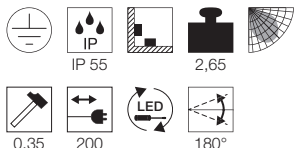

Produktangaben

230V ~50Hz
Systemleistung: 41W
Material: Aluminium/Glas
L: 31 cm B: 11,5 cm H: 24 cm

Hinweis

IP-SchukoStecker inkl.