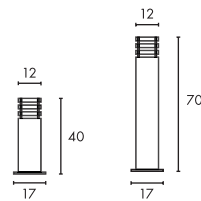

A - A++

RUSTY SQUARE
40/70, LED

- Stahl gerostet
- Jede Leuchte ist ein Unikat
- Hochvolt LED

Leuchtmittelangaben

LED 1x 8,6W 3000K CRI80
und E27 A60 60W max.
optional: LED TC(...)SE QA60

Produktangaben

220-240V ~50/60Hz
Systemleistung: 8,6W
Material: FeCSi-Stahl/Kunststoff PC
L: 12 cm B: 12 cm