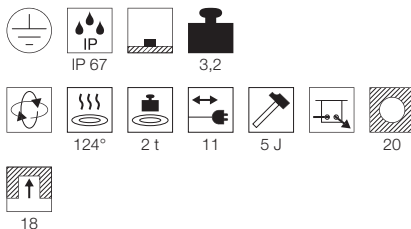

Produktangaben

230V ~50Hz
Material: Edelstahl 316/Aluminium/Glas
T: 16 cm

Hinweis

Einbautopf inkl.

LED Upgrade

LED GU10 17,5W 30°
2700K 880lm EEK=A
18kWh/1000h
Art. Nr. 551642

Variante	Art. Nr	EUR
Ø: 21,5 cm ● edelstahl	229230	
L: 21,5 cm B: 21,5 cm ■ edelstahl	229234	

A - A++