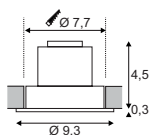

Variante	Art. Nr	EUR
2700K 575lm Ø: 9,3 cm ● schwarz matt	113870	
2700K 600lm Ø: 9,3 cm ○ weiß	113871	
2700K 600lm Ø: 9,3 cm ● alu gebürstet	113876