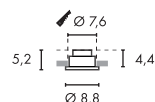

Hinweis

Materialstärke Einbaufäche: 30 mm

Produktangaben

350mA
Systemleistung: 6W
Material: Aluminium/Glas
Ø: 8,8 cm H: 5,2 cm

Hinweis

Materialstärke Einbaufäche: 30 mm

Zubehöreffahrung	Art. Nr.	EUR
LED Treiber	464107	
Steckerleiste	111850	