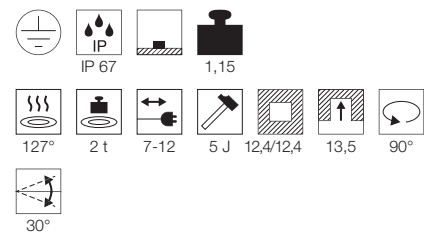

Produktangaben

230V ~50Hz
Material: Edelstahl 304/Aluminium/Glas
Ø: 7 cm T: 12 cm

Hinweis

Einbautopf inkl.

LED Upgrade

LED GU10 3,5W 36°
3000K 240lm EEK=A+
4kWh/1000h
Art. Nr. 560084

Variante	Art. Nr	EUR
● edelstahl	229374