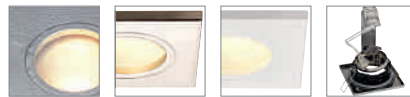

C - A+

DOLIX OUT MR16

- Feuchtraum-geeignet

Leuchtmittelangaben

GX5,3 QR-C51 35W max.
optional: LED

Produktangaben

12V ~50Hz
Material: Aluminium/Glas
H: 14 cm

Hinweis

Nicht für Cool Beam Leuchtmittel geeignet.
Materialstärke Einbaufäche: 20 mm

Zubehöreffahrung	Art. Nr.	EUR
Transformator	461060	
Transformator	227160	

LED Upgrade

LED GU5.3 3,8W 40°
3000K 225lm EEK=A+
5kWh/1000h
Art. Nr. 551243
empfohlener Transformator:
227140

Variante	Art. Nr.	EUR
Ø: 8 cm 0,25 kg ○ weiß	111001	
Ø: 8 cm 0,25 kg ● chrom	111002	
Ø: 8 cm 0,25 kg ● titan	111007	
Ø: 8 cm 0,25 kg ● silbergrau	111008	

C - A+

DOLIX OUT MR16

- Feuchtraum-geeignet

Leuchtmittelangaben

GX5,3 QR-C51 35W max.
optional: LED

Produktangaben

12V ~50Hz
Material: Aluminium/Glas
H: 14 cm

Hinweis

Nicht für Cool Beam Leuchtmittel geeignet.
Materialstärke Einbaufäche: 20 mm

Zubehöreffahrung	Art. Nr.	EUR
Transformator	461060	
Transformator	227160	

LED Upgrade

LED GU5.3 3,8W 40°
3000K 225lm EEK=A+
5kWh/1000h
Art. Nr. 551243
empfohlener Transformator:
227140

Variante	Art. Nr.	EUR
L: 8,9 cm B: 8,9 cm 0,23 kg ○ weiß	111121	
L: 8,9 cm B: 8,9 cm 0,23 kg ● chrom	111122	
L: 8,9 cm B: 8,9 cm 0,23 kg ● titan	111127	
L: 8,9 cm B: 8,9 cm 0,29 kg ● silbergrau	111128