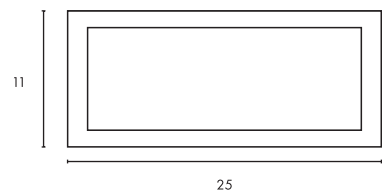

Produktangaben

230V ~50Hz
Material: Aluminium/Acrylglas
B: 25 cm H: 11 cm T: 11 cm

LED Upgrade

LED E27 9,5W
2700K 806lm EEK=A+
10kWh/1000h
Art. Nr. 560161

Variante	Art. Nr	EUR
○ weiß	232491	
● anthrazit	232495	
● rost	232497