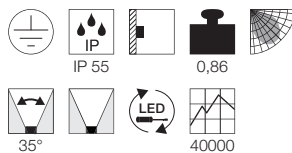

Serie in anderen Varianten erhältlich

Leuchtenfamilie Enola_C s. S. 022-031.

Zubehöreffnungung Art. Nr. EUR

○ Rahmen	233211	
● Rahmen	233215	

Variante Art. Nr. EUR

○ weiß	233221	€
● beige	233223	€
● anthrazit	233225	€

Variante Art. Nr. EUR

850lm		
○ weiß	228511	
850lm		
● anthrazit	228515