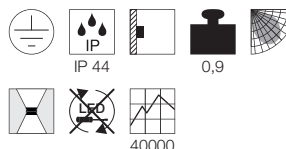

Produktangaben

100-240V ~50/60Hz sek. 500mA
Systemleistung: 8W
Material: Aluminium
B: 13 cm H: 8 cm T: 13,2 cm
Umgebungstemperatur 40°C