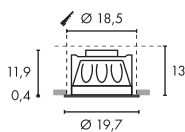

100-240V ~50/60Hz sek. 290mA
Systemleistung: 16W
Material: Aluminium/Kunststoff
Ø: 19,7 cm H: 12,3 cm

Hinweis

Materialstärke Einbaufäche: 30 mm

A - A++

DOWNLIGHT 23
LED

- Besonders homogene Ausleuchtung
- Premium LED