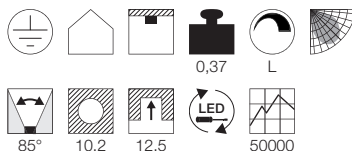

220-240V ~50/60Hz
Systemleistung: 12W
Material: Aluminium
Ø: 11,5 cm H: 13 cm

Hinweis

Materialstärke Einbaufäche: 25 mm

Leuchtmittelangaben

LED 1x 9W 3000K CRI>80

Produktangaben

500mA
Material: Aluminium/Kunststoff
Ø: 9,2 cm H: 14 cm