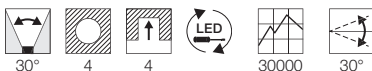

A - A++

NEW TRIA MINI SET
LED, Clipfedern, Hochvolt

- Premium LED

Leuchtmittelangaben

LED 1x 2,2W 3000K CRI80

Produktangaben

220-240V ~50/60Hz sek. 700mA
Systemleistung: 4,4W
Material: Aluminium
H: 3,6 cm

Hinweis