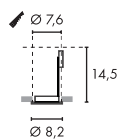

Produktangaben

230V ~50Hz
Material: Aluminium
Ø: 8,2 cm

LED Upgrade

LED GU10 4,3W 40°
2700K 245lm EEK=A+
5kWh/1000h
Art. Nr. 551252

Variante	Art. Nr	EUR
○ weiß	116111	
● chrom	116112	
● titan	116117	
● chrom matt	116118	
● silbergrau	116119