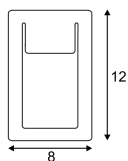

Produktangaben

350mA
Systemleistung: 3,6W
Material: Aluminium/Stahl
B: 8 cm H: 12 cm T: 3,2 cm

A - A++