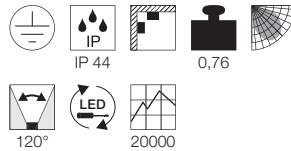

Produktangaben

220-240V ~50Hz
Systemleistung: 22W
Material: Aluminium/Kunststoff PC
B: 27 cm H: 15 cm T: 8,2 cm

A - A++