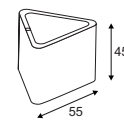

LED Upgrade

LED E27 9,5W
2700K 806lm EEK=A+
10kWh/1000h
Art. Nr. 560161

Variante	Art. Nr	EUR
● anthrazit	227545	€
● rost	227547	€

Variante	Art. Nr	EUR
○ weiß	227550	€