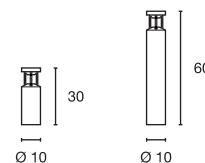

Produktangaben

100-240V ~50/60Hz sek. 700mA
Systemleistung: 8,9W
Material: Edelstahl316
Ø: 10 cm

Zubehörempfehlung	Art. Nr.	EUR
Erdspiess	230060	
Betonanker	230061	

Variante	Art. Nr.	EUR
320lm H: 30 cm 1,52 kg ● edelstahl gebürstet	231893	
320lm H: 60 cm 2,28 kg ● edelstahl gebürstet	231896