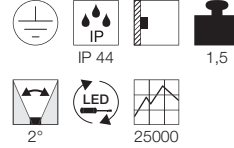

Produktangaben

120-277V~50/60Hz sek. 500mA
Systemleistung: 15W
Material: Aluminium/Glas
B: 15 cm H: 15 cm T: 15,8 cm