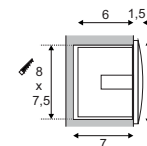

Produktangaben

220-240V ~50/60Hz sek. 20mA
Systemleistung: 1,7W
Material: Aluminium/Kunststoff
B: 9 cm H: 9 cm T: 5 cm