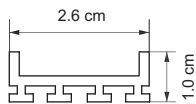

GLENOS Profi-Profil 2609

Farbe	Material	max. Breite LED-Strips (mm)	Montageart Aufbau	Montageart Einbau	Länge (cm)	Breite (cm)	Höhe (cm)	Gewicht (kg)	Abdeckung	Artikelnummer	EUR
schwarz matt	Aluminium	21	x	x	100	2,6	1	0,19	exkl.	213700	
weiß matt	Aluminium	21	x	x	100	2,6	1	0,19	exkl.	213701	
alu eloxiert	Aluminium	21	x	x	100	2,6	1	0,19	exkl.	213704	
schwarz matt	Aluminium	21	x	x	200	2,6	1	0,38	exkl.	213710	
weiß matt	Aluminium	21	x	x	200	2,6	1	0,38	exkl.	213711	
alu eloxiert	Aluminium	21	x	x	200	2,6	1	0,38	exkl.	213714	
schwarz matt	Aluminium	21	x	x	300	2,6	1	0,57	exkl.	213720	
weiß matt	Aluminium	21	x	x	300	2,6	1	0,57	exkl.	213721	
alu eloxiert	Aluminium	21	x	x	300	2,6	1	0,57	exkl.	213724	

ZUBEHÖR GLENOS PROFI-PROFIL 2609

Abdeckung, flach

Kunststoff PC
B: 2,3 cm H: 0,4 cm
weiß

Variante	Art. Nr.	EUR
☐ 1 Stk. 1m	213741	
☐ 1 Stk. 2m	213742	
☐ 1 Stk. 3m	213743	

Abdeckung, gewölbt

Kunststoff PMMA
B: 2,5 cm H: 2,1 cm
weiß

Variante	Art. Nr.	EUR
☐ 1 Stk. 1m	213751	
☐ 1 Stk. 2m	213752	
☐ 1 Stk. 3m	213753	

Abdeckung, eckig

Kunststoff PMMA
B: 2,5 cm H: 2 cm
weiß

Variante	Art. Nr.	EUR
☐ 1 Stk. 1m	213761	
☐ 1 Stk. 2m	213762	
☐ 1 Stk. 3m	213763