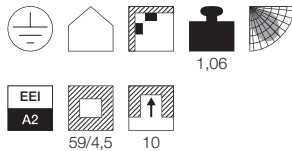

Produktangaben

230V ~50Hz
Systemleistung: 24W
Material: Aluminium/Acrylglas
L: 60,5 cm B: 5,8 cm H: 9,8 cm

T5-BAR, 54W

- High Output Leuchtmittel

Leuchtmittelangaben

G5 T16 54W