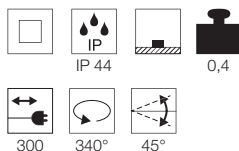

Produktangaben

230V ~50Hz
Material: Aluminium
L: 14 cm B: 7 cm H: 30,5 cm

Serie in anderen Varianten erhältlich

Leuchtenfamilie New Myra s. S. 022-031.

Hinweis

Die Leuchtenhöhe kann max. durch 2 Verlängerungsstäbe erhöht werden. Offenes Kabelende.

Zubehörempfehlung	Art. Nr.	EUR
Schraubenset	228752	
Betonanker	228712	
●Verlängerungsstab	233164	
●Standfuss	233144	
Erdspiess	228722	
●Endstück/Erdspiess	233154	

LED Upgrade

LED GU10 4,5W 36°
2700K 345lm EEK=A+
5kWh/1000h
Art. Nr. 560182

Variante	Art. Nr.	EUR
● silbergrau	233174	
● anthrazit	233175