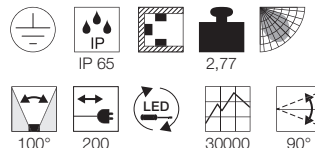

Produktangaben

230V ~50Hz
Systemleistung: 39W
Material: Aluminium/Glas
L: 22,5 cm B: 13 cm H: 20,5 cm
Umgebungstemperatur -20°C bis 40°C