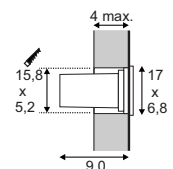

Hinweis

Materialstärke Einbaulfläche: 10-40 mm
Einbautopf inkl.

Variante	Art. Nr	EUR
6500K 30lm		
● edelstahl gebürstet	230231	
3000K 30lm		
● edelstahl gebürstet	230232	

Variante	Art. Nr	EUR
56lm		
● edelstahl	229110