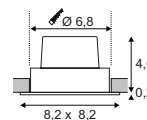

Variante	Art. Nr	EUR
775lm 0,26 kg		
● schwarz matt	114380	
800lm 0,26 kg		
○ weiß matt	114381	
800lm 0,26 kg		
● alu gebürstet	114386	

Variante	Art. Nr	EUR
775lm 0,27 kg		
● schwarz matt	114390	
800lm 0,27 kg		
○ weiß matt	114391	
800lm 0,27 kg		
● alu gebürstet	114396