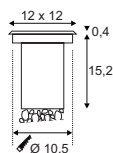

LED Upgrade

LED GU10 4,3W 40°
2700K 245lm EEK=A+
5kWh/1000h
Art. Nr. 551252

Variante	Art. Nr	EUR
Ø: 12 cm ●● edelstahl	227680	
L: 12 cm B: 12 cm ■● edelstahl	227684