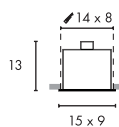

LED Upgrade

LED GU10 7W 36°
3000K 520lm EEK=A+
7kWh/1000h
Art. Nr. 551283

Variante	Art. Nr	EUR
L: 15 cm B: 9 cm 0,55 kg ● schwarz matt	115520	
L: 15 cm B: 9 cm 0,55 kg ○ weiß matt	115521	
L: 15 cm B: 9 cm 0,55 kg ● alu gebürstet	115526