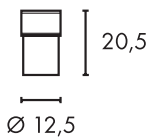

Serie in anderen Varianten erhältlich

Leuchtenfamilie Rox