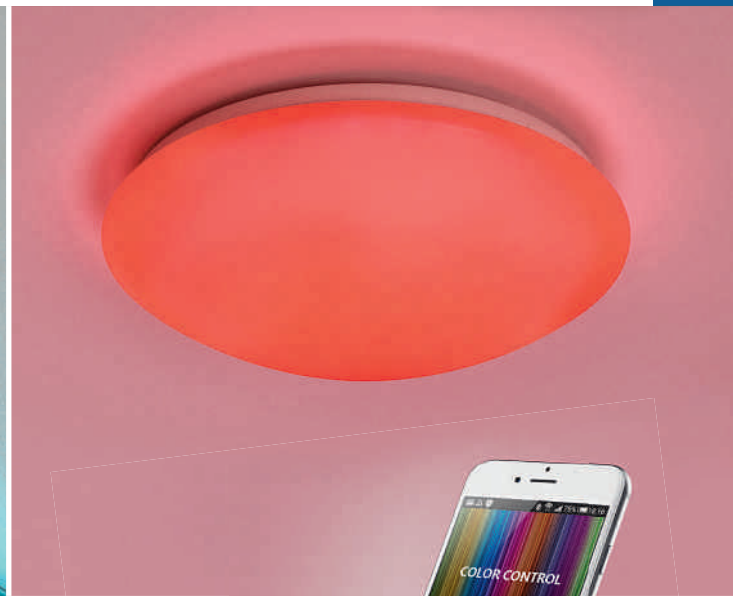

Hinweis

RGBW Leuchte mit integriertem Slave Controller zum Betrieb mit Masterleuchte [133749, 133759] oder Wand Panel [470670].

Variante	Art. Nr	EUR
41W 2060lm Ø: 35 cm H: 11 cm 0,86 kg ○ weiß	133748	
46W 3400lm Ø: 48,5 cm H: 13,5 cm 1,54 kg ○ weiß	133758	