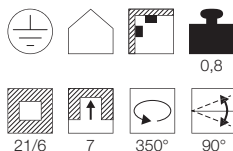

- Geringe Einbautiefe

Leuchtmittelangaben

GU10 QPAR111 2x 75W max.
optional: LED

Produktangaben

230V ~50Hz
Material: Aluminium/Stahl
L: 30 cm B: 9 cm H: 21 cm

Serie in anderen Varianten erhältlich

Leuchtenfamilie Kalu QPAR111 s. S. 022-031.