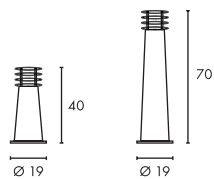

Zubehörempfehlung	Art. Nr.	EUR
Verbindungsbox	228730	
Erdspiess	229022	

LED Upgrade

LED E27 4,7W
3000K 380lm EEK=A+
5kWh/1000h
Art. Nr. 551532

Variante	Art. Nr.	EUR
H: 40 cm 11 kg ● eisen gerostet	229020	
H: 70 cm 17,5 kg ● eisen gerostet	229021