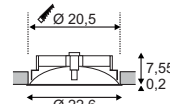

Variante	Art. Nr	EUR
810lm		
○ weiß	117331	

Variante	Art. Nr	EUR
700lm		
○ weiß	117341	

Variante	Art. Nr	EUR
1300lm		
○ weiß	117311