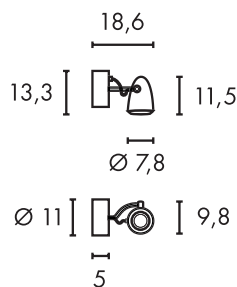

Serie in anderen Varianten erhältlich

Leuchtenfamilie CV-Spot s. S. 022-031.

LED Upgrade

LED GU10 3,5W 36°
3000K 240lm EEK=A+
4kWh/1000h
Art. Nr. 560084

Variante	Art. Nr	EUR
● edelstahl gebürstet	231662	

B - A++