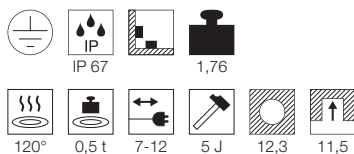

Produktangaben

230V ~50Hz
Material: Edelstahl 316/Glas
T: 11,5 cm

Hinweis

Einbautopf inkl.

LED Upgrade

LED GU10 3,5W 36°
3000K 240lm EEK=A+
4kWh/1000h
Art. Nr. 560084

Variante	Art. Nr	EUR
Ø: 13,5 cm ●● edelstahl gebürstet	230910	
L: 13,5 cm B: 13,5 cm ■● edelstahl gebürstet	230914