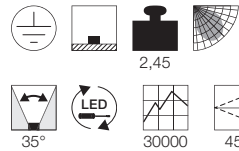

Produktangaben

100-240V ~50/60Hz sek. 500mA
Systemleistung: 12W
Material: Aluminium/Glas
L: 18,7 cm B: 12 cm H: 51 cm

Serie in anderen Varianten erhältlich

Leuchtenfamilie Enola_C s. S. 022-031.

Zubehörempfehlung	Art. Nr.	EUR
Verbindungsbox	228730	

Variante	Art. Nr.	EUR
800lm		
● anthrazit	228545