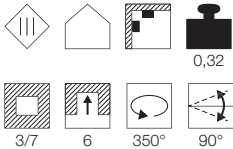

Produktangaben

12V AC
Material: Aluminium
L: 15 cm H: 15 cm

Serie in anderen Varianten erhältlich

Leuchtenfamilie Kalu QR111 s. S. 022-031.

Hinweis

Materialstärke Einbaufäche: 25 mm

Zubehörempfehlung   Art. Nr.   EUR

Transformator   461157

LED Upgrade

LED G53 11W 45°
2800K 470lm EEK=A
12kWh/1000h
Art. Nr. 570042

Variante	Art. Nr	EUR
● schwarz matt	113400	
○ weiß matt	113401	
● alu gebürstet	113406