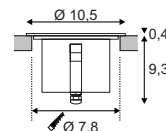

220-240V ~50/60Hz
Systemleistung: 5,5W
Material: Edelstahl 316
Ø: 10,5 cm T: 9,43 cm

Hinweis

Thermisch, chemisch, mechanisch und optisch beständig. Tritt- und kratzfest. Nahezu selbstreinigende Oberfläche. Extrem belastbar, lange Lebensdauer. Befestigungsklammer inkl.