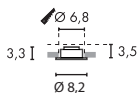

NEW TRIA 1 SET
LED, Clipfedern

- Deckenausschnitt Durchmesser 68 mm
- geringe Einbautiefe

Leuchtmittelangaben

LED 1x 3W 3000K CRI80