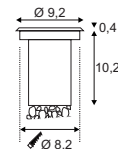

Zubehöreprüfung	Art. Nr.	EUR
LED Netzteil	470502	
LED Netzteil	470507	
Trafo	229261	

Variante	Art. Nr.	EUR
360lm		
● edelstahl gebürstet	233500