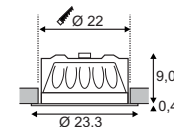

Zubehöreffahrung	Art. Nr.	EUR
LED Treiber	464170	
LED Treiber	464176	
LED Treiber	464032	
LED Treiber	464804	

Variante	Art. Nr	EUR
3000K 3400lm ○ weiß	160581	
4000K 3700lm ○ weiß	160591