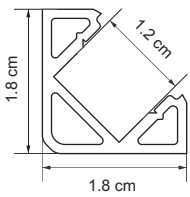

Farbe	Material	max. Breite LED-Strips (mm)	Montageart Aufbau	Montageart Einbau	Länge (cm)	Breite (cm)	Höhe (cm)	Gewicht (kg)	Abdeckung	Artikelnummer	EUR
weiß matt	Aluminium	10	x	-	100	2,6	1,7	0,27	exkl.	213901	
alu eloxiert	Aluminium	10	x	-	100	2,6	1,7	0,27	exkl.	213904	
weiß matt	Aluminium	10	x	-	200	2,6	1,7	0,54	exkl.	213911	
alu eloxiert	Aluminium	10	x	-	200	2,6	1,7	0,54	exkl.	213914	

ZUBEHÖR GLENOS ECK-PROFIL 2720

Abdeckung
Kunststoff PC
B: 1,5 cm H: 0,5 cm
weiß

Variante	Art. Nr.	EUR
○ 1 Stk. 1m	213821	
○ 1 Stk. 2m	213822	

Endkappe
Kunststoff
B: 2,6 cm H: 1,8 cm

Variante	Art. Nr.	EUR
○ 2 Stk.	213931	
● 2 Stk.	213934	

Halter
Edelstahl
L: 2,4 cm B: 2,1 cm H: 2 cm

Variante	Art. Nr.	EUR
● 2 Stk.	213939