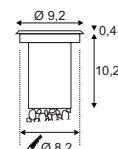

Hinweis

Offenes Kabelende.
Einbautopf inkl.
LED Treiber inkl.