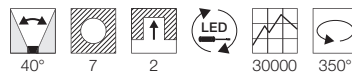

40° 7 2 30000 350°

90°

Hinweis

Materialstärke Einbaufäche: 12 mm

Variante	Art. Nr	EUR
1250lm 25°		
● schwarz matt	156400	
1250lm 25°		
○ weiß matt	156401	
1250lm		
● schwarz matt	156410	
1250lm 60°		
○ weiß matt	156411	

Variante	Art. Nr	EUR
450lm		
● schwarz	152380	
470lm		
○ weiß	152381