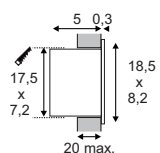

Zubehöreffahrung	Art. Nr.	EUR
LED Treiber	464200	
Einbaudose	146260	

Variante	Art. Nr.	EUR
4000K 115lm		
● silbergrau	146240	
3000K 110lm		
● silbergrau	146242