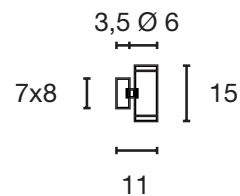

Produktangaben

230V ~50Hz
Material: Edelstahl304
Ø: 6 cm H: 15 cm T: 11 cm

LED Upgrade

LED GU10 4,3W 40°
2700K 245lm EEK=A+
5kWh/1000h
Art. Nr. 551252

Variante	Art. Nr	EUR
● edelstahl	233302