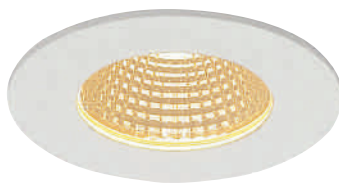

PATTA-I LED

- Hohe IP-Schutzart (Schutzglas)
- Clipfedern
- Premium LED

Leuchtmittelangaben

LED 1x 3000K CRI80