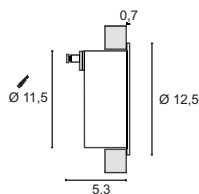

Variante	Art. Nr	EUR
6500K 35lm ● steingrau	230201	
3000K 32lm ● steingrau	230202	
6500K 35lm ● alu gebürstet	230301	
3000K 32lm ● alu gebürstet	230302