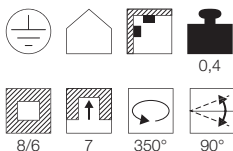

Produktangaben

230V ~50Hz
Material: Aluminium/Stahl
L: 15 cm B: 9 cm H: 21 cm

Serie in anderen Varianten erhältlich

Leuchtenfamilie Kalu QPAR111 s. S. 022-031.

Hinweis

Materialstärke Einbaufäche: 25 mm