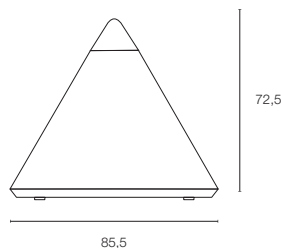

MAKE01. SOUND EXPERIENCE. LICHT- UND SOUNDOBJEKT.

FASZINIERENDES LICHT- UND MUSIKERLEBNIS.

Der MAKE01 ist ein innovativer All-in-one-Lautsprecher, der erstmals ganzheitlichen Musikgenuss mit stimmungsvoller Beleuchtung und Design kombiniert – ein hochwertiges Designobjekt, besonders für den Outdoor-Einsatz. Ob am Pool, auf der Terrasse oder in der Lounge – der MAKE01 verwandelt jeden Raum in eine Bühne für eine ganz besondere

Inszenierung, als Stand-alone- oder Mehrgerätelösung – und das bei jedem Wetter, 365 Tage im Jahr. Neben einem brillanten Klangerlebnis bietet der MAKE01 Ambiente-Licht in grenzenloser Farbvarianz. Licht, Farbwechsel und Musik lassen sich ganz bequem via Fernbedienung oder Bluetooth steuern – wahlweise im Netz- oder Akkubetrieb.

Variante	Art. Nr	EUR
● schwarz	228080	*1
○ weiß	228081	*1

*1: Preis auf Anfrage