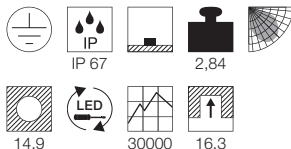

220-240V ~50/60Hz
 Systemleistung: 28W
 Material: Aluminium/Edelstahl 316
 Ø: 17,65 cm T: 12,71 cm
 L: 17,65 cm B: 17,65 cm

Hinweis

Thermisch, chemisch, mechanisch und optisch beständig. Tritt- und kratzfest. Nahezu selbstreinigende Oberfläche. Extrem belastbar, lange Lebensdauer. Befestigungsklammer inkl.