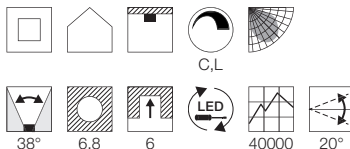

A - A++

NEW TRIA 68
LED, Clipfedern, Hochvolt

- Premium LED
- Deckenausschnitt Durchmesser 68 mm
- passend zu Standard Bohrkronen

Leuchtmittelangaben

LED 1x 9W 3000K CRI80

Produktangaben

220-240V ~50/60Hz sek. 500mA
Systemleistung: 12W
Material: Aluminium
Ø: 8,2 cm H: 4,8 cm