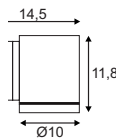

Zubehöreffnungung Art. Nr. EUR

○ Rahmen	233211	
● Rahmen	233215	

Variante Art. Nr. EUR

○ weiß	233221	€
● beige	233223	€
● anthrazit	233225	€

Variante Art. Nr. EUR

850lm		
○ weiß	228511	
850lm		
● anthrazit	228515