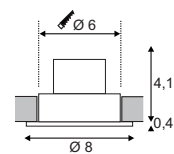

A - A++

PATTA-I LED

- Hohe IP-Schutzart (Schutzglas)
- Clipfedern
- Premium LED

Leuchtmittelangaben

LED 1x 3000K CRI80

Produktangaben

220-240V ~50/60Hz sek. 500mA
Systemleistung: 12W
Material: Aluminium/Glas
H: 4,5 cm

Hinweis

Materialstärke Einbaufäche: 25 mm

A - A++

PATTA-I LED

- Hohe IP-Schutzart (Schutzglas)
- Clipfedern
- Premium LED

Leuchtmittelangaben

LED 1x 3000K CRI80

Produktangaben

220-240V ~50/60Hz sek. 500mA
Systemleistung: 12W
Material: Aluminium/Glas
H: 4,5 cm

Hinweis

Materialstärke Einbaufäche: 25 mm

Variante	Art. Nr	EUR
● schwarz matt	114420	
○ weiß matt	114421	
● alu gebürstet	114426	

Variante	Art. Nr	EUR
● schwarz matt	114430	
○ weiß matt	114431	
● alu gebürstet	114436