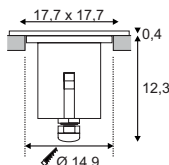

220-240V ~50/60Hz
 Systemleistung: 28W
 Material: Aluminium/Edelstahl 316
 Ø: 17,65 cm T: 12,71 cm
 L: 17,65 cm B: 17,65 cm

Hinweis

Thermisch, chemisch, mechanisch und optisch beständig. Tritt- und kratzfest. Nahezu selbstreinigende Oberfläche. Extrem belastbar, lange Lebensdauer. Befestigungsklammer inkl.