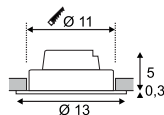

A - A++

NEW TRIA 1 SET
LED

- Premium LED
- geringe Einbautiefe

Leuchtmittelangaben

LED 1x 13W CRI80

Produktangaben

200-240V ~50/60Hz sek. 350mA
Systemleistung: 16W
Material: Aluminium
H: 5,3 cm

Hinweis

Materialstärke Einbaufäche: 20 mm

A - A++

NEW TRIA 1 SET
LED

- Premium LED
- geringe Einbautiefe

Leuchtmittelangaben

LED 1x 13W CRI80

Produktangaben

200-240V ~50/60Hz sek. 350mA
Systemleistung: 16W
Material: Aluminium
H: 5,3 cm

Hinweis

Materialstärke Einbaufäche: 20 mm

Variante	Art. Nr	EUR
2700K 1010lm Ø: 13 cm	0,45 kg	
● schwarz	114220	
2700K 1030lm Ø: 13 cm	0,45 kg	
○ weiß	114221	
2700K 1030lm Ø: 13 cm	0,45 kg	
● alu gebürstet	114226	
3000K 1100lm Ø: 13 cm	0,45 kg	
● schwarz	114230	
3000K 1120lm Ø: 13 cm	0,45 kg	
○ weiß	114231	
3000K 1120lm Ø: 13 cm	0,45 kg	
● alu gebürstet	114236	

Variante	Art. Nr	EUR
2700K 1010lm L: 13 cm B: 13 cm	0,5 kg	
● schwarz	114240	
2700K 1030lm L: 13 cm B: 13 cm	0,5 kg	
○ weiß	114241	
2700K 1030lm L: 13 cm B: 13 cm	0,5 kg	
● alu gebürstet	114246	
3000K 1100lm L: 13 cm B: 13 cm	0,5 kg	
● schwarz	114250	
3000K 1120lm L: 13 cm B: 13 cm	0,5 kg	
○ weiß	114251	
3000K 1120lm L: 13 cm B: 13 cm	0,5 kg	
● alu gebürstet	114256