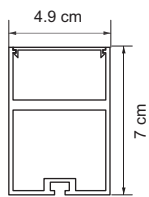

Farbe	Material	max. Breite LED-Strips (mm)	Montageart Aufbau	Montageart Einbau	Länge (cm)	Breite (cm)	Höhe (cm)	Gewicht (kg)	Abdeckung	Artikelnummer	EUR
schwarz matt	Aluminium/Kunststoff PC	37	x	-	100	4,9	7	1,5	inkl.	213460	
weiß	Aluminium/Kunststoff PC	37	x	-	100	4,9	7	1,5	inkl.	213461	
alu eloxiert	Aluminium/Kunststoff PC	37	x	-	100	4,9	7	1,5	inkl.	213464	
schwarz matt	Aluminium/Kunststoff PC	37	x	-	200	4,9	7	1,5	inkl.	213470	
weiß	Aluminium/Kunststoff PC	37	x	-	200	4,9	7	3	inkl.	213471	
alu eloxiert	Aluminium/Kunststoff PC	37	x	-	200	4,9	7	3	inkl.	213474	

ZUBEHÖR GLENOS PROFI-PROFIL 4970

Endkappe
Aluminium
L: 7 cm B: 4,9 cm T: 0,8 cm

Variante	Art. Nr.	EUR
○ 2 Stk.	213481	
● 2 Stk.	213484	
● 2 Stk.	213480	

Abhangeset
Stahl

Variante	Art. Nr.	EUR
1 Stk. 2,5m	213488	

LED Netzteil
Kunststoff/Metall
L: 28 cm B: 3 cm H: 2,2 cm

Variante	Art. Nr.	EUR
1 Stk.	977399