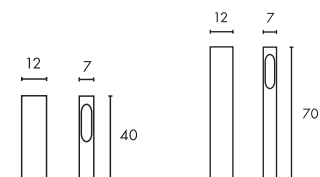

Zubehörempfehlung	Art. Nr.	EUR
Verbindungsbox	228730	

Variante	Art. Nr.	EUR
320lm H: 40 cm 1,45 kg ● anthrazit	232135	
320lm H: 70 cm 2,1 kg ● anthrazit	232145