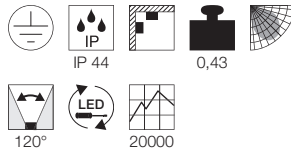

Produktangaben

220-240V ~50Hz
Systemleistung: 11W
Material: Aluminium/Kunststoff PC
B: 17,9 cm H: 11,3 cm T: 8,1 cm

A - A++