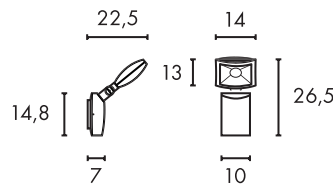

Variante	Art. Nr	EUR
750lm ● anthrazit	232415	

Variante	Art. Nr	EUR
750lm ● anthrazit	232405