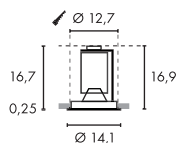

A - A++

NEW TRIA DISK
LED, Clipfedern, Hochvolt

Leuchtmittelangaben

LED 1x 11W 4000K CRI80

Produktangaben

230V ~50/60Hz
Material: Aluminium
Ø: 14,1 cm H: 16,9 cm

Hinweis

Clipfedern
Materialstärke Einbaufäche: 20 mm