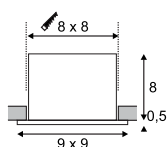

A - A++

A - A++

A - A++

KADUX 1 SET
LED

- Robustes Leuchtengehäuse
- Premium LED

Leuchtmittelangaben

LED 1x 6,2W 3000K CRI80

Produktangaben

200-240V ~50/60Hz sek. 350mA
Systemleistung: 9W
Material: Aluminium/Stahl
L: 9 cm B: 9 cm H: 8,5 cm

Hinweis

Materialstärke Einbaufäche: 30 mm

KADUX 2 SET
LED

- Robustes Leuchtengehäuse
- Premium LED

Leuchtmittelangaben

LED 2x 6,2W 3000K CRI80

Produktangaben

200-240V ~50/60Hz sek. 350mA
Systemleistung: 15W
Material: Aluminium/Stahl
L: 15 cm B: 9 cm H: 8,5 cm

Hinweis

Materialstärke Einbaufäche: 30 mm

KADUX 3 SET
LED

- Robustes Leuchtengehäuse
- Premium LED

Leuchtmittelangaben

LED 3x 6,2W 3000K CRI80

Produktangaben

200-240V ~50/60Hz sek. 350mA
Systemleistung: 22W
Material: Aluminium/Stahl
L: 21 cm B: 9 cm H: 8,5 cm

Hinweis

Materialstärke Einbaufäche: 30 mm

Variante	Art. Nr	EUR
600lm		
● schwarz matt	115700	
625lm		
○ weiß matt	115701	
625lm		
● alu gebürstet	115706	

Variante	Art. Nr	EUR
1150lm		
● schwarz matt	115710	
1200lm		
○ weiß matt	115711	
1200lm		
● alu gebürstet	115716	

Variante	Art. Nr	EUR
1750lm		
● schwarz matt	115720	
1830lm		
○ weiß matt	115721	
1830lm		
● alu gebürstet	115726