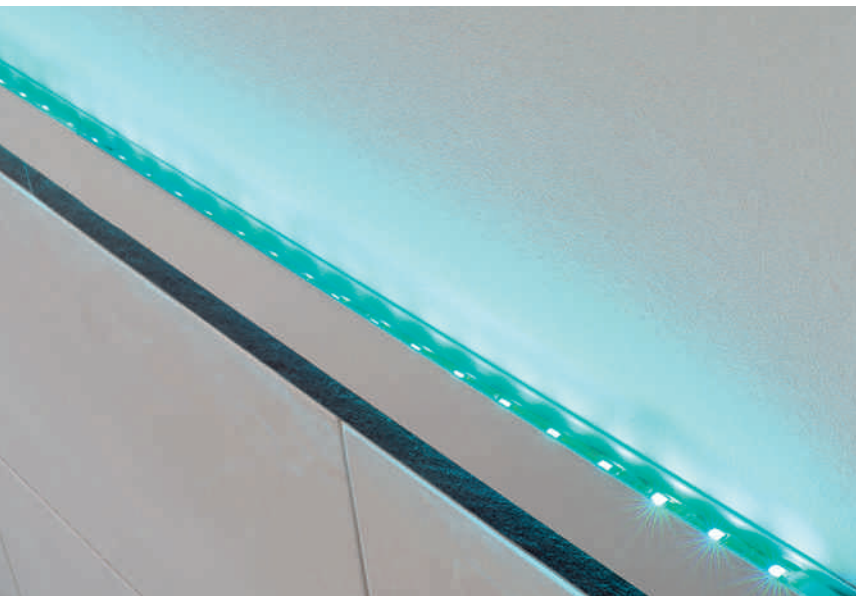

Hinweis

RGBW Leuchte mit integriertem Slave Controller zum Betrieb mit Masterleuchte [133749, 133759] oder Wand Panel [470670].

Variante	Art. Nr	EUR
41W 2060lm Ø: 35 cm H: 11 cm 0,86 kg ○ weiß	133748	
46W 3400lm Ø: 48,5 cm H: 13,5 cm 1,54 kg ○ weiß	133758	