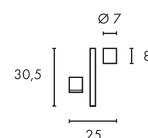

MYRA 2

- Verlängerbar

Leuchtmittelangaben

GU10 LED GU10 51mm 2x 4,5W max.
Ø: 5 max. L: 5,7 cm max.