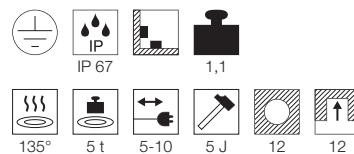

Produktangaben

230V ~50Hz
Material: Edelstahl 304/Aluminium/Glas
T: 11,5 cm

Hinweis

Einbautopf inkl.

LED Upgrade

LED GU10 3,5W 36°
3000K 240lm EEK=A+
4kWh/1000h
Art. Nr. 560084

Variante	Art. Nr	EUR
Ø: 13,5 cm ●● edelstahl	228210	
L: 13,5 cm B: 13,5 cm ■● edelstahl	228214