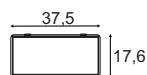

Zubehörempfehlung	Art. Nr.	EUR
Akkumulator	240022	€

Variante	Art. Nr.	EUR
100lm ○ weiß	240004	€