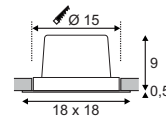

Produktangaben

100-240V ~50/60Hz sek. 700mA
Systemleistung: 29W
Material: Aluminium
H: 9,5 cm

1-10

Hinweis

Materialstärke Einbaulfläche: 20 mm

Variante	Art. Nr	EUR
2700K 2210lm Ø: 18 cm	0,95 kg	
● schwarz	114260	
2700K 2275lm Ø: 18 cm	0,95 kg	
○ weiß	114261	
2700K 2275lm Ø: 18 cm	0,95 kg	
● alu gebürstet	114266	
3000K 2425lm Ø: 18 cm	0,95 kg	
● schwarz	114270	
3000K 2500lm Ø: 18 cm	0,95 kg	
○ weiß	114271	
3000K 2500lm Ø: 18 cm	0,95 kg	
● alu gebürstet	114276	