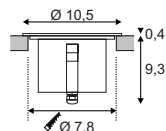

Produktangaben

220-240V ~50/60Hz
Systemleistung: 5,5W
Material: Aluminium/Edelstahl 316
Ø: 10,5 cm T: 9,73 cm

Hinweis

Thermisch, chemisch, mechanisch und optisch beständig. Tritt- und kratzfest. Nahezu selbstreinigende Oberfläche. Extrem belastbar, lange Lebensdauer. Befestigungsklammer inkl.