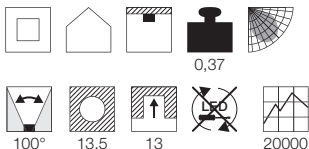

Produktangaben

100-240V ~50/60Hz sek. 145mA
Systemleistung: 8W
Material: Aluminium/Kunststoff
Ø: 14,8 cm H: 12,3 cm

Hinweis

Materialstärke Einbaufäche: 30 mm