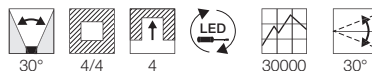

Materialstärke Einbaufäche: 20 mm

A - A++

NEW TRIA MINI SET
LED, Clipfedern, Hochvolt

- Premium LED

Leuchtmittelangaben

LED 1x 2,2W 3000K CRI80

Produktangaben

220-240V ~50/60Hz sek. 700mA
Systemleistung: 4,4W
Material: Aluminium
H: 3,6 cm