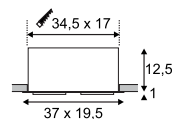

Zubehörempfehlung	Art. Nr.	EUR
Dimmer	470505	

Variante	Art. Nr.	EUR
2425lm		
● schwarz matt	115730	
2500lm		
○ weiß matt	115731	
2500lm		
● alu gebürstet	115736	

Zubehörempfehlung	Art. Nr.	EUR
Dimmer	470505	

Variante	Art. Nr.	EUR
5200lm		
● schwarz matt	115740	
5300lm		
○ weiß matt	115741	
5300lm		
● alu gebürstet	115746