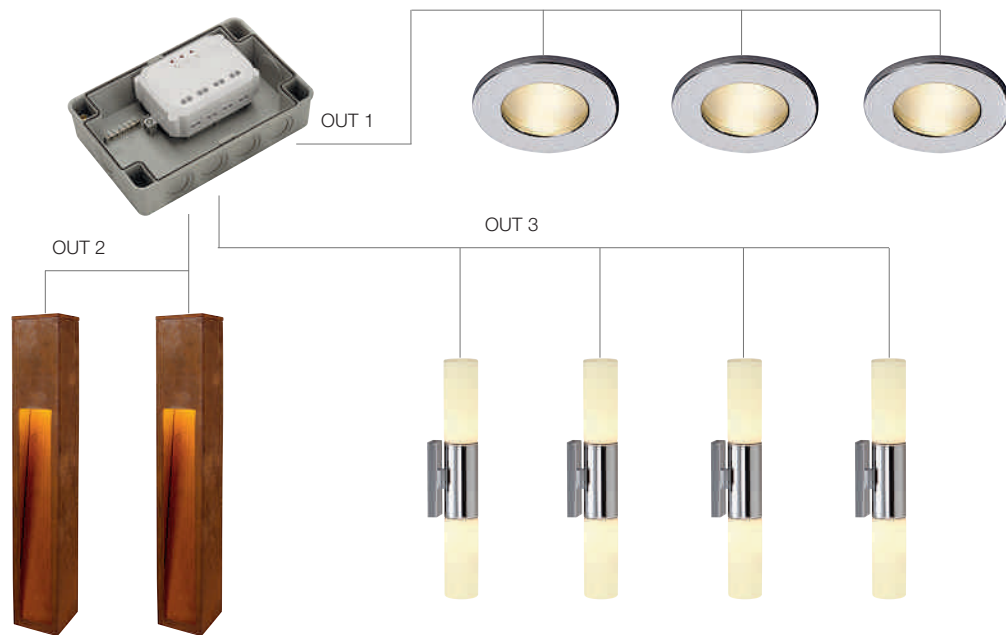

STEUERUNG VON LICHT, JALOUSIEN UND VIELEM MEHR.

MEHR MÖGLICHKEITEN – Unsere Sender und Empfänger lassen sich beliebig kombinieren und bieten so vielfältige Einsatzmöglichkeiten. Vorteil: Über eine Funksteckdose lassen sich auch mobile Leuchten via Funkfernbedienung ganz bequem steuern. Unser Funksystem SLV CONTROL BY TRUST kann jederzeit um weitere Komponenten erweitert werden.

MEHR KOMFORT – Schalten oder dimmen von wo auch Sie immer wollen, ob zuhause oder von unterwegs – mit SLV CONTROL BY TRUST geht das denkbar einfach. Zum Beispiel via Fernbedienung oder auch mit unserer App und Internet Control Station über Smartphone, Tablet oder per Internet Browser vom PC aus.

MEHR SICHERHEIT – Beleuchtung automatisch einschalten lassen, ohne einen Schalter betätigen zu müssen? Zum Beispiel beim Betreten der Kellertreppe oder abends auf dem Weg von der Garage zur Haustür. Mit unseren Funk-Bewegungsmeldern kein Problem. Weiteres Sicherheits-Plus unserer Funklösung: Über Zeitschaltuhren lässt sich auch Anwesenheit simulieren und Einbrecher abschrecken.