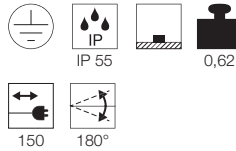

E - A++

NAUTILUS
Spike

• Besonderes Material: Edelstahl 316

Leuchtmittelangaben

GU10 QPAR51 25W max.
Ø: 5 max. L: 5,7 cm max.
optional: LED

Produktangaben

230V ~50Hz
Material: Edelstahl316
L: 9,5 cm B: 10,5 cm H: 11,5 cm