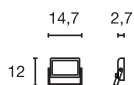

A - A++

A - A++

A - A++

NEW

NEW

Leuchtmittelangaben

LED 1x 8,3W CRI>80

Produktangaben

230V ~50Hz
Systemleistung: 10W
Material: Aluminium/Glas
L: 14,7 cm B: 2,7 cm H: 12 cm

Hinweis

IP-SchukoStecker inkl.

Leuchtmittelangaben

LED 1x 28W CRI80

Produktangaben

230V ~50Hz
Systemleistung: 30W
Material: Aluminium/Glas
L: 20 cm B: 5 cm H: 15,5 cm

Hinweis

IP-SchukoStecker inkl.

Leuchtmittelangaben

LED 1x 55W CRI>80

Produktangaben

230V ~50Hz
Systemleistung: 60W
Material: Aluminium/Glas
L: 31 cm B: 6 cm H: 25 cm

Hinweis

IP-SchukoStecker inkl.

Zubehörempfehlung	Art. Nr.	EUR
● Erdspiess	900011	
● Wandhalterung 50 cm	234340	☞
● Wandhalterung 80 cm	234350	☞

Variante	Art. Nr	EUR
3000K 760lm		
● schwarz	232800	☞
3000K 760lm		
● silbergrau	232804	☞
4000K 830lm		
● schwarz	232810	☞
4000K 830lm		
● silbergrau	232814	☞

Zubehörempfehlung	Art. Nr.	EUR
● Erdspiess	900011	
● Wandhalterung 50 cm	234340	☞
● Wandhalterung 80 cm	234350	☞

Variante	Art. Nr	EUR
3000K 2365lm		
● schwarz	232820	☞
3000K 2365lm		
● silbergrau	232824	☞
4000K 2680lm		
● schwarz	232830	☞
4000K 2680lm		
● silbergrau	232834	☞

Zubehörempfehlung	Art. Nr.	EUR
● Wandhalterung 50 cm	234340	☞
● Wandhalterung 80 cm	234350	☞

Variante	Art. Nr	EUR
3000K 5100lm		
● schwarz	232840	☞
3000K 5100lm		
● silbergrau	232844	☞
4000K 5500lm		
● schwarz	232850	☞
4000K 5500lm		
● silbergrau	232854	☞

Coming soon: Januar 2017