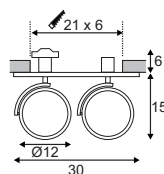

LED Upgrade

LED GU10 17,5W 30°
2700K 880lm EEK=A
18kWh/1000h
Art. Nr. 551642

Variante	Art. Nr	EUR
● schwarz	113360	
○ weiß	113361	
● alu gebürstet	113366	

KALU EINBAULEUCHTE 3
QPAR111

- Geringe Einbautiefe

Leuchtmittelangaben

GU10 QPAR111 3x 75W max.
optional: LED