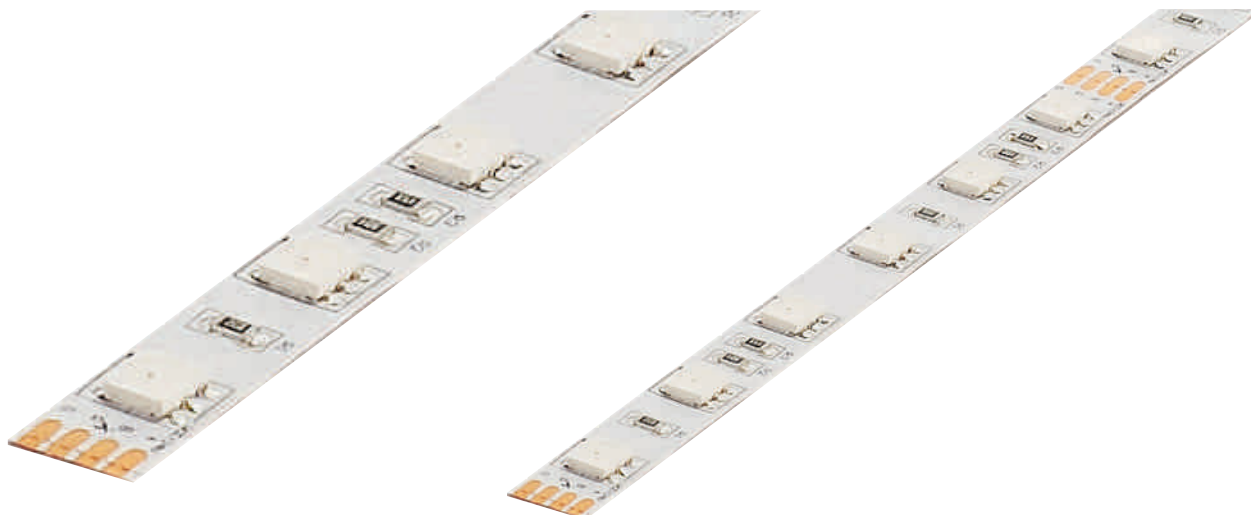

FLEXSTRIP LED RGB, 24V

• 15W / Meter

Lichtfarbe Kelvin	Farb- konsistenz	Länge (cm)	Lichtstrom Lumen	Farbwieder- gabeindex (CRI)	Leistung Wattage	LEDs/Strip	LED-Abstand (cm)	Breite (cm)	Höhe (cm)	Trennbarkeit (cm)	minimaler Biegeradius (cm)	Energieeffi- zienzklasse (EEK)	Artikel- nummer	EUR
RGB	-	100	-	-	15	60	1,6	1	0,2	10	1,3	-	552629	
RGB	-	300	-	-	45	180	1,6	1	0,2	10	1,3	-	552639	
RGB	-	500	-	-	75	300	1,6	1	0,2	10	1,3	-	552649	

ZUBEHÖR FLEXSTRIP LED RGB, 24V

Einspeiser

2,1A max.
Kunststoff
L: 30 cm B: 1,5 cm H: 0,5 cm

Variante	Art. Nr.	EUR
1 Stk.	552650	

Direkt-Verbinder

2,1A max.
Kunststoff
L: 1,7 cm B: 1,5 cm H: 0,5 cm

Variante	Art. Nr.	EUR
1 Stk.	552651	

Flex-Verbinder

2,1A max.
Kunststoff
L: 13 cm B: 1,5 cm H: 0,5 cm

Variante	Art. Nr.	EUR
1 Stk.	552652	

Eckverbinder

2A max.
L: 5,2 cm B: 5,2 cm H: 0,01 cm
90°

Variante	Art. Nr.	EUR
1 Stk.	552653