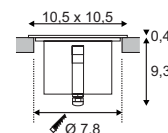

220-240V ~50/60Hz
 Systemleistung: 5,5W
 Material: Edelstahl 316
 L: 10,5 B: 10,5 T: 9,43 cm

Hinweis

Thermisch, chemisch, mechanisch und optisch beständig. Tritt- und kratzfest. Nahezu selbstreinigende Oberfläche. Extrem belastbar, lange Lebensdauer. Befestigungsklammer inkl.