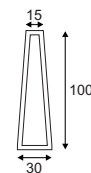

Hinweis

Offenes Kabelende