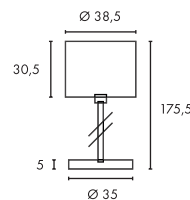

Produktangaben

230V ~50Hz
 Material: Granit/Edelstahl/PE
 Ø: 38,5 cm H: 175,5 cm

Serie in anderen Varianten erhältlich

Leuchtenfamilie Adegan Manila s. S. 022-031.

Hinweis

IP-Konturenstecker

Leuchtmittlempfehlung