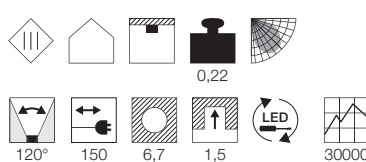

Produktangaben

100-240V ~50/60Hz sek. 600mA
Systemleistung: 8,2W
Material: Kunststoff

Hinweis

Eurostecker und Schalter