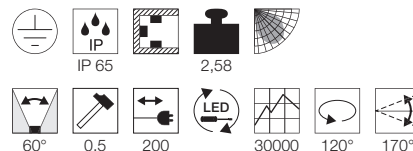

220-240V ~50/60Hz
Systemleistung: 27W
Material: Aluminium
Ø: 17 cm H: 22 cm

Hinweis

IP-SchukoStecker

Variante	Art. Nr	EUR
3000lm		
● steingrau	231072	

A - A+

VANO WING

- Asymmetrischer Reflektor
- High Output Leuchtmittel, für den professionellen Einsatz