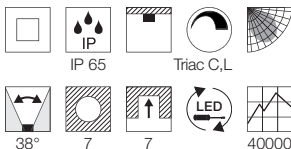

A - A++

**PATTA-F
LED**

- Hohe IP-Schutzart (Schutzglas)
- Clipfedern
- Premium LED Schutzglas vollflächig

Leuchtmittelangaben

LED 1x 3000K CRI80

Produktangaben

220-240V ~50/60Hz sek. 500mA
Systemleistung: 12W
Material: Aluminium/Glas
H: 6,2 cm