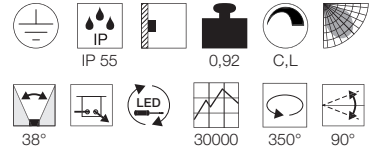

Produktangaben

220-240V ~50/60Hz
Systemleistung: 16W
Material: Aluminium/Glas
B: 13 cm H: 10,5 cm T: 12,8 cm

Serie in anderen Varianten erhältlich

Leuchtenfamilie Helia s. S. 022-031.

Variante	Art. Nr	EUR
● anthrazit	233245	€
○ weiß	233241	€

Variante	Art. Nr	EUR
900lm		
○ anthrazit	233255	€
900lm		
● weiß	233251	€