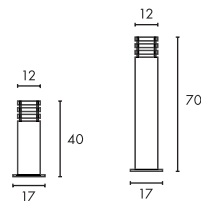

A - A++

RUSTY SQUARE
40/70

- Stahl gerostet
- Jede Leuchte ist ein Unikat

Leuchtmittelangaben

E27 TC(...)SE 11W max.
Ø: 4,8 max. L: 13,9 cm max.
optional: LED

Produktangaben

230V ~50Hz
Material: FeCSi-Stahl/Kunststoff PC
L: 12 cm B: 12 cm