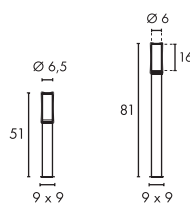

Zubehörempfehlung	Art. Nr.	EUR
Erdspiess	227922	

LED Upgrade

LED E27 4,7W
3000K 380lm EEK=A+
5kWh/1000h
Art. Nr. 551532

Variante	Art. Nr.	EUR
H: 51 cm 1,1 kg ● edelstahl	229162	
H: 81 cm 1,6 kg ● edelstahl	229172