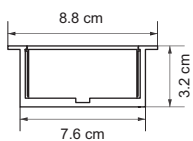

Farbe	Material	max. Breite LED-Strips (mm)	Montageart Aufbau	Montageart Einbau	Länge (cm)	Breite (cm)	Höhe (cm)	Gewicht (kg)	Abdeckung	Artikelnummer	EUR
weiß	Aluminium/Kunststoff PC	20	-	x	100	8,8	3,2	1,15	inkl.	213501	
alu eloxiert	Aluminium/Kunststoff PC	20	-	x	100	8,8	3,2	1,15	inkl.	213504	
weiß	Aluminium/Kunststoff PC	20	-	x	200	8,8	3,2	2,3	inkl.	213511	
alu eloxiert	Aluminium/Kunststoff PC	20	-	x	200	8,8	3,2	2,3	inkl.	213514	

ZUBEHÖR GLENOS PROFI-EINBAU-PROFIL 8832

Endkappe

Aluminium
L: 3,2 cm B: 8,8 cm H: 1,7 cm

Montagebügel

Aluminium
L: 11,2 cm B: 2 cm H: 4 cm

Variante	Art. Nr.	EUR
□ 2 Stk.	213521	
● 2 Stk.	213524	

Variante	Art. Nr.	EUR
2 Stk.	213529