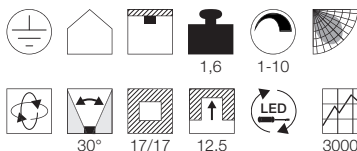

Produktangaben

100-240V ~50/60Hz sek. 700mA
Systemleistung: 29W
Material: Aluminium/Stahl
L: 19,5 cm B: 19,5 cm H: 12,5 cm

Hinweis

Materialstärke Einbaufäche: 25 mm