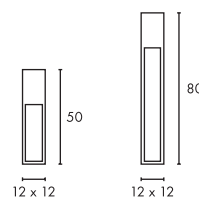

Produktangaben

220-240V ~50/60Hz
Systemleistung: 8,6W
Material: FeCSi-Stahl/Kunststoff PC
B: 12 cm T: 12 cm