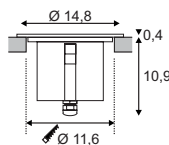

Zubehörempfehlung	Art. Nr.	EUR
T-Verbindebox	228726	
Montagefeder für Holz	233796	€
Einbautopf	233791	€

Variante	Art. Nr.	EUR
1200lm 30° ● edelstahl	233712	€
1200lm 60° ● edelstahl	233716	€

Coming soon: Januar 2017