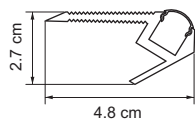

Farbe	Material	max. Breite LED-Strips (mm)	Montageart Aufbau	Montageart Einbau	Länge (cm)	Breite (cm)	Höhe (cm)	Gewicht (kg)	Abdeckung	Artikelnummer	EUR
alu eloxiert	Kunststoff PC/Aluminium	9,8	x	-	100	4,8	2,7	0,59	inkl.	213581	
alu eloxiert	Kunststoff PC/Aluminium	9,8	x	-	200	4,8	2,7	1,18	inkl.	213582