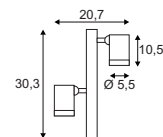

Zubehörempfehlung	Art. Nr.	EUR
● Endstück/Erdspiess	233155	
● Verlängerungsstab	233165	
● Standfuss	233145	
Schraubenset	228752	
Betonanker	228712	
Erdspiess	228722	

Variante	Art. Nr.	EUR
900lm		
● anthrazit	233285