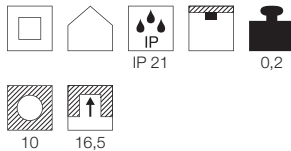

E - A++

HORN-O
QPAR51

- Blendreduzierung
- Schmäler, unauffälliger Kragen
- Schutzglas

Leuchtmittelangaben

GU10 QPAR51 50W max.
optional: LED

Produktangaben

230V ~50Hz
Material: Stahl
Ø: 10,6 cm H: 16,5 cm

Hinweis