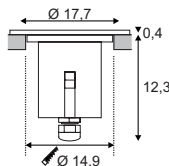

220-240V ~50/60Hz
Systemleistung: 28W
Material: Aluminium/Edelstahl 316
Ø: 17,65 cm T: 12,71 cm

Hinweis

Thermisch, chemisch, mechanisch und optisch beständig. Tritt- und kratzfest. Nahezu selbst-reinigende Oberfläche. Extrem belastbar, lange Lebensdauer.
Befestigungsklammer inkl.