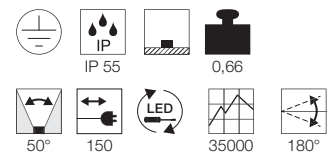

Produktangaben

220-240V ~50/60Hz
Systemleistung: 8,6W
Material: Aluminium/Glas
L: 5,4 cm B: 14,5 cm H: 10 cm

Variante	Art. Nr	EUR
470lm ● silber	227504	€
470lm ● anthrazit	227505	€
470lm ● rost	227507	€
470lm ● grün	227508	€