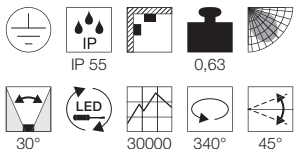

Produktangaben

100-240V ~50/60Hz sek. 500mA
Systemleistung: 6,8W
Material: Aluminium/Glas
B: 8 cm H: 10,5 cm T: 15 cm

Zubehörempfehlung	Art. Nr.	EUR
●Rahmen	233214	
●Rahmen	233215	

Variante	Art. Nr.	EUR
350lm		
● silbergrau	233204	
350lm		
● anthrazit	233205