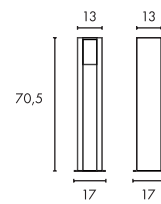

Produktangaben

230V ~50Hz
Material: Edelstahl304/Granit
L: 13 cm B: 13 cm H: 70,5 cm

Hinweis

Offenes Kabelende

Zubehöreffahrung	Art. Nr.	EUR
Erdspiess	231235	
Verbindungsbox	228730	

LED Upgrade

LED GU10 3,5W 36°
3000K 240lm EEK=A+
4kWh/1000h
Art. Nr. 560084

Variante	Art. Nr.	EUR
● salt&pepper	231440