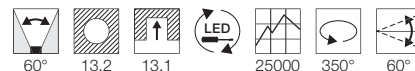

220-240V ~50/60Hz sek. 250mA
Systemleistung: 12W
Material: Aluminium
Ø: 14 cm H: 10,5 cm

0,72 Triac C,L

Serie in anderen Varianten erhältlich

Leuchtenfamilie Supros Mini 750 s. S. 022-031.

Hinweis

Materialstärke Einbaufäche: 25 mm