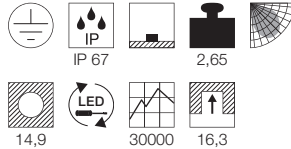

220-240V ~50/60Hz
Systemleistung: 28W
Material: Aluminium/Edelstahl 316
Ø: 17,65 cm T: 12,71 cm

Hinweis

Thermisch, chemisch, mechanisch und optisch beständig. Tritt- und kratzfest. Nahezu selbst-reinigende Oberfläche. Extrem belastbar, lange Lebensdauer.
Befestigungsklammer inkl.