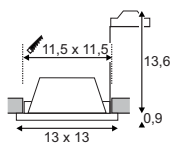

Hinweis

Materialstärke Einbaufäche: 30 mm

LED Upgrade

LED GU10 7W 36°
3000K 520lm EEK=A+
7kWh/1000h
Art. Nr. 551283

Variante	Art. Nr	EUR
L: 13 cm B: 13 cm H: 14,5 cm 0,6 kg ○ weiß	148071	NEW