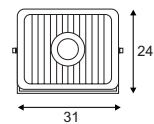

A - A++

NEW

MILOX 1
LED, 3000K

- Premium LED
- Für den professionellen Einsatz

Leuchtmittelangaben

LED 1x 3000K CRI>80

Produktangaben

230V ~50Hz
Systemleistung: 41W
Material: Aluminium/Glas
L: 31 cm B: 11,5 cm H: 24 cm

Hinweis

IP-SchukoStecker inkl.

A - A++

NEW

MILOX 2
LED, 3000K

- Premium LED
- Für den professionellen Einsatz

Leuchtmittelangaben

LED 2x 3000K CRI>80

Produktangaben

230V ~50Hz
Systemleistung: 79W
Material: Aluminium/Glas
L: 38 cm B: 11,5 cm H: 24 cm

Hinweis

IP-SchukoStecker inkl.

Zubehöreffahrung	Art. Nr.	EUR
● Wandhalterung 50 cm	234345	€
● Wandhalterung 80 cm	234355	€

Variante	Art. Nr.	EUR
3000K 3760lm ● anthrazit	234305	€
4000K 3680lm ● anthrazit	234325	€

Zubehöreffahrung	Art. Nr.	EUR
● Wandhalterung 50 cm	234345	€
● Wandhalterung 80 cm	234355	€

Variante	Art. Nr.	EUR
3000K 7340lm ● anthrazit	234315	€
4000K 7910lm ● anthrazit	234335	€