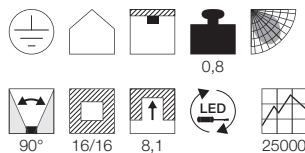

220-240V ~50/60Hz
 Systemleistung: 18,7W
 Material: Aluminium/Kunststoff
 L: 17,9 cm B: 17,9 cm H: 9,1 cm

Serie in anderen Varianten erhältlich

Leuchtenfamilie Skalux s. S. 022-031.

Hinweis

Materialstärke Einbaufäche: 25 mm