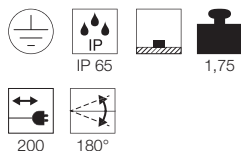

Produktangaben

230V ~50Hz
Material: Edelstahl304
L: 11,8 cm B: 12,5 cm H: 93 cm

Serie in anderen Varianten erhältlich

Leuchtenfamilie CV-Spot s. S. 022-031.

Hinweis

Leuchtenkopf kann mit Hilfe eines Innensechskantschlüssels verstellt und fixiert werden.
IP-Schukostecker inkl.