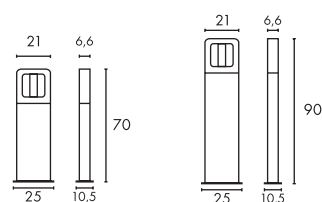

Hinweis

Anschlussbox inkl.

Zubehöreffahrung	Art. Nr.	EUR
Erdspieß	231232	

LED Upgrade

LED E27 4,7W
3000K 380lm EEK=A+
5kWh/1000h
Art. Nr. 551532

Variante	Art. Nr.	EUR
H: 70 cm 3,2 kg ● anthrazit	231325	
H: 90 cm 3,5 kg ● anthrazit	231335	

Leuchtmittelangaben

LED 1x 9,8W 3000K CRI>80
und E27 A60 60W max.
optional: LED TC(...)SE QA60

Produktangaben

230V ~50Hz
Systemleistung: 10W
Material: Aluminium
L: 29 cm B: 24 cm H: 90 cm

Serie in anderen Varianten erhältlich

Leuchtenfamilie Trapecco s. S. 022-031.