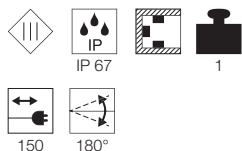

Produktangaben

12V ~50Hz
Material: Edelstahl304/Glas
Ø: 10 cm H: 12,5 cm

B - A++

NAUTILUS GX53

- Besonderes Material: Edelstahl 304

Leuchtmittelangaben

GX53 TCR-TSE 11W max.
Ø: 7,5 max. L: 4 cm max.
optional: LED