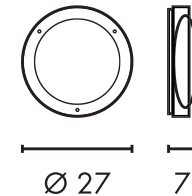

Produktangaben

230V ~50Hz
Material: Aluminium/Glas
Ø: 27 cm H: 7 cm

LED Upgrade

LED E14 4W
2700K 250lm EEK=A+
3kWh/1000h
Art. Nr. 560222

Variante	Art. Nr	EUR
○ weiß	229071	
● silbergrau	229072	
● anthrazit	229075