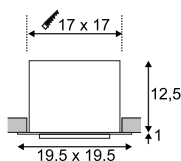

A - A++

KADUX 1 SET
LED

- Robustes Leuchtgehäuse
- Premium LED

Leuchtmittelangaben

LED 1x 24,5W 3000K CRI80

Produktangaben

100-240V ~50/60Hz sek. 700mA
Systemleistung: 29W
Material: Aluminium/Stahl
L: 19,5 cm B: 19,5 cm H: 12,5 cm

Hinweis

Materialstärke Einbaufäche: 25 mm

A - A++

KADUX 2 SET
LED

- Robustes Leuchtgehäuse
- Premium LED

Leuchtmittelangaben

LED 2x 24,5W 3000K CRI80

Produktangaben

100-240V ~50/60Hz sek. 1400mA
Systemleistung: 54W
Material: Aluminium/Stahl
L: 37 cm B: 19,5 cm H: 12,5 cm

Hinweis

Materialstärke Einbaufäche: 25 mm

Zubehörempfehlung	Art. Nr.	EUR
Dimmer	470505	

Variante	Art. Nr.	EUR
2425lm		
● schwarz matt	115730	
2500lm		
○ weiß matt	115731	
2500lm		
● alu gebürstet	115736	

Zubehörempfehlung	Art. Nr.	EUR
Dimmer	470505	

Variante	Art. Nr.	EUR
5200lm		
● schwarz matt	115740	
5300lm		
○ weiß matt	115741	
5300lm		
● alu gebürstet	115746