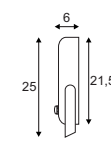

Zubehörempfehlung	Art. Nr.	EUR
● Erdspiess	900011	
● Wandhalterung 50 cm	234340	☞
● Wandhalterung 80 cm	234350	☞

Variante	Art. Nr	EUR
3000K 760lm		
● schwarz	232800	☞
3000K 760lm		
● silbergrau	232804	☞
4000K 830lm		
● schwarz	232810	☞
4000K 830lm		
● silbergrau	232814	☞

Zubehörempfehlung	Art. Nr.	EUR
● Erdspiess	900011	
● Wandhalterung 50 cm	234340	☞
● Wandhalterung 80 cm	234350	☞

Variante	Art. Nr	EUR
3000K 2365lm		
● schwarz	232820	☞
3000K 2365lm		
● silbergrau	232824	☞
4000K 2680lm		
● schwarz	232830	☞
4000K 2680lm		
● silbergrau	232834	☞

Zubehörempfehlung	Art. Nr.	EUR
● Wandhalterung 50 cm	234340	☞
● Wandhalterung 80 cm	234350	☞

Variante	Art. Nr	EUR
3000K 5100lm		
● schwarz	232840	☞
3000K 5100lm		
● silbergrau	232844	☞
4000K 5500lm		
● schwarz	232850	☞
4000K 5500lm		
● silbergrau	232854	☞

Coming soon: Januar 2017