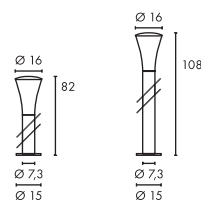

Leuchtmittelangaben

E27 TC(...)SE 24W max.
Ø: 5,2 max. L: 16 cm max.
optional: LED