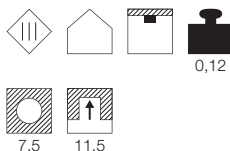

C - A+

HORN 1
MR16

- Blendreduzierung
- Schmäler, unauffälliger Kragen

Leuchtmittelangaben

GU5.3 QR-C51 50W max.
optional: LED

Produktangaben

12V ~50Hz
Material: Stahl
Ø: 8,3 cm H: 11,5 cm

C - A+