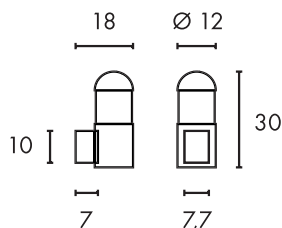

Serie in anderen Varianten erhältlich

Leuchtenfamilie C-POL s. S. 022-031.

Leuchtmittlempfehlung

E27 23W
2700K 1450lm EEK=A
23kWh/1000h
Art. Nr. 508770

Variante	Art. Nr	EUR
● anthrazit	231465