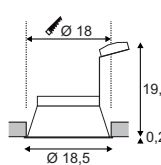

LED Upgrade

LED GU10 15,5W 30°
2700K 680lm EEK=A
16kWh/1000h
Art. Nr. 570662

Variante	Art. Nr	EUR
● schwarz	113170	
○ weiß	113171