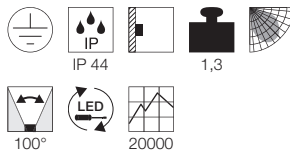

Produktangaben

230V ~50Hz
Systemleistung: 10W
Material: Aluminium
B: 29 cm H: 5 cm T: 24 cm