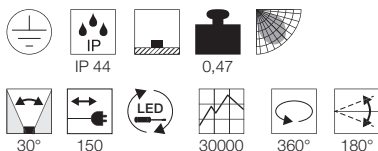

Produktangaben

230V ~50Hz
Systemleistung: 4,3W
Material: Aluminium/Glas/Stahl
L: 6,5 cm B: 6,5 cm H: 9 cm

Hinweis

IP-Schukostecker inkl.