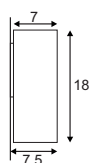

Produktangaben

230V ~50Hz
Material: Aluminium/Glas
B: 7 cm H: 18 cm T: 7,5 cm

LED Upgrade

LED GU10 4,3W 40°
2700K 245lm EEK=A+
5kWh/1000h
Art. Nr. 551252

Variante	Art. Nr	EUR
○ weiß	229521	
● silbergrau	229524	
● anthrazit	229525