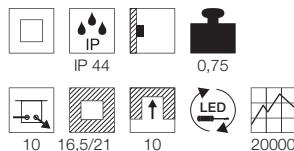

Produktangaben

230V ~50Hz
Systemleistung: 1,8W
Material: Aluminium
B: 18 cm H: 23 cm T: 7,5 cm