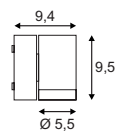

A - A++

NEW

HELIA
LED

- Hochvolt LED

Leuchtmittelangaben

LED 1x 3000K CRI80

A - A++

ENOLA_C
LED

- Premium LED

Leuchtmittelangaben

LED 1x 9W 3000K CRI>80

Produktangaben

220-240V ~50/60Hz
Systemleistung: 8W
Material: Aluminium/Glas
B: 9,5 cm H: 9,5 cm T: 9,4 cm

Serie in anderen Varianten erhältlich

Leuchtenfamilie Helia s. S. 022-031.

Produktangaben

100-240V ~50/60Hz sek. 500mA
Systemleistung: 11,2W
Material: Aluminium/Glas
Ø: 10 cm H: 11,8 cm T: 14,5 cm

Serie in anderen Varianten erhältlich

Leuchtenfamilie Enola_C s. S. 022-031.

Zubehöreffnungung Art. Nr. EUR

○ Rahmen	233211	
● Rahmen	233215	

Variante Art. Nr. EUR

○ weiß	233221	€
● beige	233223	€
● anthrazit	233225	€

Variante Art. Nr. EUR

850lm		
○ weiß	228511	
850lm		
● anthrazit	228515