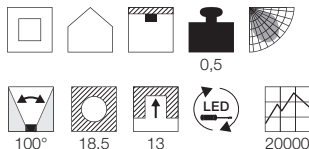

100-240V ~50/60Hz sek. 290mA
Systemleistung: 16W
Material: Aluminium/Kunststoff
Ø: 19,7 cm H: 12,3 cm

Hinweis

Materialstärke Einbaufäche: 30 mm

A - A++

DOWNLIGHT 23
LED

- Besonders homogene Ausleuchtung
- Premium LED