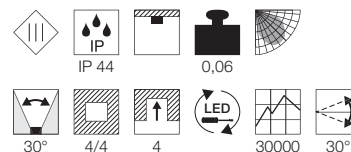

Produktangaben

700mA
Material: Aluminium
H: 3,6 cm

Hinweis

Materialstärke Einbaufäche: 20 mm

Hinweis

Materialstärke Einbaufäche: 20 mm