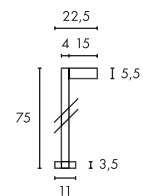

Hinweis

Betonanker inkl.