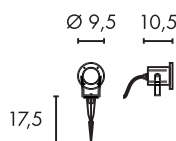

LED Upgrade

LED GU10 4,3W 40°
2700K 245lm EEK=A+
5kWh/1000h
Art. Nr. 551252

Variante	Art. Nr	EUR
100lm		
● silbergrau	231022	
110lm		
● anthrazit	231025	

Variante	Art. Nr	EUR
● edelstahl gebürstet	229740