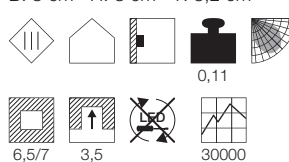

Produktangaben

350mA
Systemleistung: 3,6W
Material: Aluminium/Stahl
B: 8 cm H: 8 cm T: 3,2 cm

Zubehöreffahrung	Art. Nr.	EUR
LED Treiber dimmbar	464140	
LED Treiber	464109	
Einbaurahmen	151960	

Variante	Art. Nr.	EUR
265lm		
○ weiß	151950