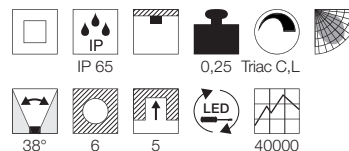

- Hohe IP-Schutzart (Schutzglas)
- Clipfedern
- Premium LED

Leuchtmittelangaben

LED 1x 3000K CRI80

Produktangaben

220-240V ~50/60Hz sek. 500mA
 Systemleistung: 12W
 Material: Aluminium/Glas
 H: 4,5 cm

Hinweis