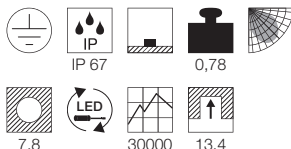

Produktangaben

220-240V ~50/60Hz
Systemleistung: 5,5W
Material: Aluminium/Edelstahl 316
L: 10,5 B: 10,5 T: 9,73 cm

Hinweis

Thermisch, chemisch, mechanisch und optisch beständig. Tritt- und kratzfest. Nahezu selbstreinigende Oberfläche. Extrem belastbar, lange Lebensdauer. Befestigungsklammer inkl.