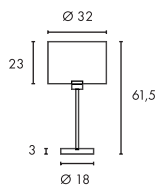

230V ~50Hz
 Material: Granit/Edelstahl/PE
 Ø: 32 cm H: 61,5 cm

Serie in anderen Varianten erhältlich

Leuchtenfamilie Adegan Manila s. S. 022-031.

Hinweis

IP-Konturenstecker

Leuchtmittlempfehlung

E27 23W
 2700K 1450lm EEK=A
 23kWh/1000h
 Art. Nr. 508770