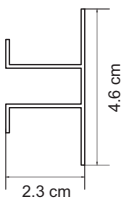

Farbe	Material	max. Breite LED-Strips (mm)	Montageart Aufbau	Montageart Einbau	Länge (cm)	Breite (cm)	Höhe (cm)	Gewicht (kg)	Abdeckung	Artikelnummer	EUR
alu eloxiert	Aluminium	19	x	-	200	2,3	4,6	0,73	-	213352	

ZUBEHÖR GLENOS LED WANDPROFIL UP/DOWN

Endkappe

Kunststoff
L: 0,2 cm B: 2,3 cm H: 4,6 cm

Variante	Art. Nr.	EUR
● 2 Stk.	213361	

Montagehalter

Aluminium
L: 4 cm B: 0,8 cm H: 1,1 cm

Variante	Art. Nr.	EUR
● 3 Stk.	213320