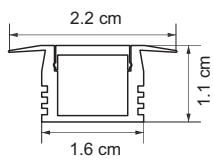

Farbe	Material	max. Breite LED-Strips (mm)	Montageart Aufbau	Montageart Einbau	Länge (cm)	Breite (cm)	Höhe (cm)	Gewicht (kg)	Abdeckung	Artikelnummer	EUR
alu eloxiert	Aluminium/Kunststoff PC	11	-	x	100	2,2	1,6	0,18	inkl.	213332