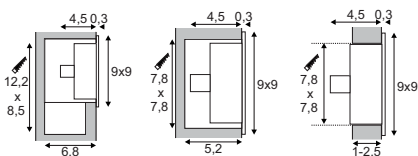

Leuchtmittelangaben

G4 QT9 20W max.
optional: LED

Produktangaben

12V AC
Material: Aluminium/Glas
B: 9 cm H: 9 cm T: 3,1 cm

Hinweis

Materialstärke Einbaulfläche: 10-25 mm

Zubehörempfehlung	Art. Nr.	EUR
Transformator	461060	
Einbaudose	112781	
Unterputzrahmen	112780	