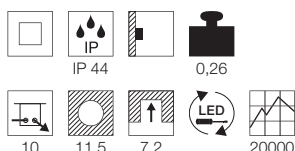

Produktangaben

230V ~50Hz
Systemleistung: 0,8W
Material: Aluminium
Ø: 12,5 cm T: 6 cm

Hinweis

IP 44 nur mit Lichtaustritt nach unten.
Einbautopf für den Einsatz im Mauerwerk.
Materialstärke Einbaufäche: 10-12 mm
Einbaudose inkl.