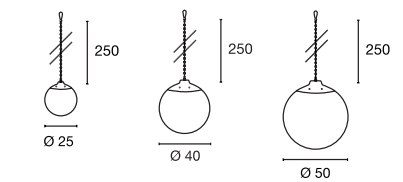

Hinweis

IP-Konturenstecker

LED Upgrade

LED E27 14,3W 200°
2700K 1521lm EEK=A+
15kWh/1000h
Art. Nr. 560422

Variante	Art. Nr	EUR
Ø: 25 cm 1,25 kg silbergrau/weiß	228050	
Ø: 40 cm 2,3 kg silbergrau/weiß	228051	
Ø: 50 cm 2,5 kg silbergrau/weiß	228052