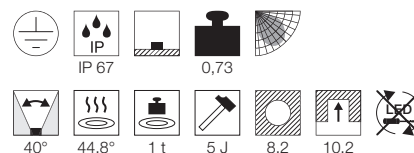

Produktangaben

220-240V ~50/60Hz sek. 400mA
Systemleistung: 5,5W
Material: Edelstahl 316
Ø: 9,2 cm T: 9,4 cm

Hinweis

Offenes Kabelende.
Einbautopf inkl.
LED Treiber inkl.

Zubehörempfehlung	Art. Nr.	EUR
LED Netzteil	470502	
LED Netzteil	470507	
TrafoBox	229261	

Variante	Art. Nr.	EUR
360lm		
● edelstahl gebürstet	233510	

Variante	Art. Nr.	EUR
300lm		
● edelstahl gebürstet	233530