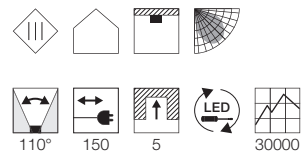

Produktangaben

1000mA/1050mA
Material: Aluminium/Acrylglas
L: 59,5 cm H: 1,3 cm

Serie in anderen Varianten erhältlich

Leuchtenfamilie LED Panel s. S. 022–031.

Hinweis

LED Treiber wählbar: 1) Standard nicht dimmbar 40W/ 1000mA (464170). 2) 1-10V dimmbar 40W/ 1000mA (464176). 3) DALI dimmbar 50W/ 1050mA (464032). 4) TRIAC dimmbar 40W/ 1050mA (464804). Mit Abhängeset und Rosette zur Pendelleuchte umrüstbar, siehe Seite 127. Mit Aufbaurahmen zur Deckenleuchte umrüstbar, siehe Seite 361.

Zubehöreffungung	Art. Nr.	EUR
LED Treiber	464170	
LED Treiber	464176	
LED Treiber	464032	
LED Treiber	464804	
Aufbaurahmen	158762	
○ Deckenrosette	158791	
Abhängeset	158799	

Variante	Art. Nr	EUR
3000K 3250lm B: 59,5 cm		3,7 kg
○ weiß	158703	
4000K 3650lm B: 59,5 cm		3,7 kg
○ weiß	158704	
3000K 3250lm B: 61,7 cm		4 kg
○ weiß	158713	
4000K 3650lm B: 61,7 cm		4 kg
○ weiß	158714