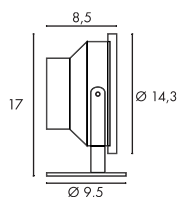

Zubehörempfehlung	Art. Nr.	EUR
Transformator	227160	

LED Upgrade

LED GU5.3 3,8W 40°
3000K 225lm EEK=A+
5kWh/1000h
Art. Nr. 551243
empfohlener Transformator:
227140

Variante	Art. Nr.	EUR
● edelstahl	229090