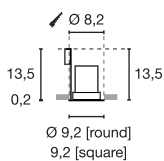

CONTONE LED

- individuelle Lichtstimmung: Lichtfarbe ändert sich durch Dimmen
- Premium LED

Leuchtmittelangaben

LED 1x 13W 2000-3000K CRI90