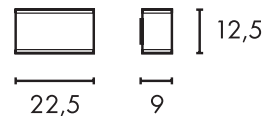

230V ~50Hz
Material: Aluminium/Glas satiniert
B: 22,5 cm H: 12,5 cm T: 9 cm

Leuchtmittelangaben

E27 TC(...SE) 24W max.
L: 13 cm max.
optional: LED

Produktangaben

230V ~50Hz
Material: Aluminium/Glas satiniert
B: 22,5 cm H: 12,5 cm T: 9 cm