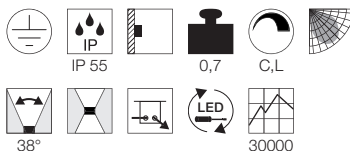

Produktangaben

220-240V ~50/60Hz
Systemleistung: 12W
Material: Aluminium/Glas
B: 9,5 cm H: 15 cm T: 9,4 cm

Serie in anderen Varianten erhältlich

Leuchtenfamilie Helia s. S. 022-031.

A - A++