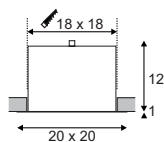

A - A++

NEW

AIXLIGHT® 1 LED

- Flache Bauweise
- Premium LED

Leuchtmittelangaben

LED 1x 24,5W 3000K CRI80

Produktangaben

100-240V ~50/60Hz sek. 700mA
Systemleistung: 29W
Material: Aluminium/Stahl
H: 13 cm

30° 18/18 13

Serie in anderen Varianten erhältlich

Leuchtenfamilie Aixlight s. S. 022-031.

Hinweis

Materialstärke Einbaufäche: 25 mm

A - A++

NEW

AIXLIGHT® 2 LED

- Flache Bauweise
- Premium LED

Leuchtmittelangaben

LED 2x 24,5W 3000K CRI80

Produktangaben

100-240V ~50/60Hz sek. 1400mA
Systemleistung: 54W
Material: Aluminium/Stahl
H: 13 cm

30° 35,5/18 13

Serie in anderen Varianten erhältlich

Leuchtenfamilie Aixlight s. S. 022-031.

Hinweis

Materialstärke Einbaufäche: 25 mm

Variante	Art. Nr	EUR
2425lm L: 20 cm B: 20 cm ● chrom/schwarz	154662	€

Variante	Art. Nr	EUR
5200lm L: 37,5 cm B: 20 cm ● chrom/schwarz	154672	€