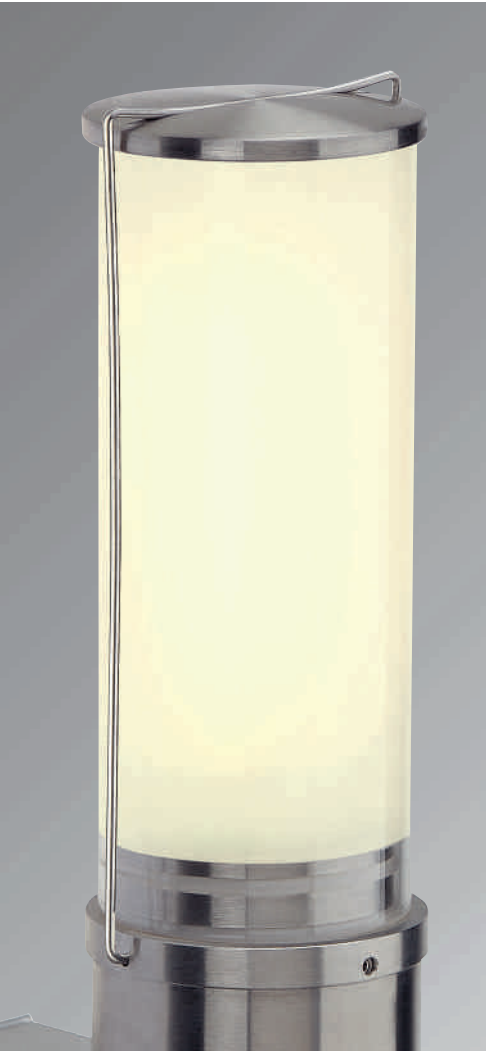

LED Upgrade

LED E27 4,7W
3000K 380lm EEK=A+
5kWh/1000h
Art. Nr. 551532

Variante	Art. Nr.	EUR
● edelstahl	229182