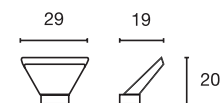

Variante	Art. Nr	EUR
850lm ● anthrazit	231745	

Variante	Art. Nr	EUR
850lm ● anthrazit	231755