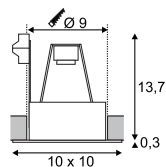

- Runder Einbautopf = einfache Montage

Leuchtmittelangaben

GU10 QPAR51 50W max.
optional: LED

Produktangaben

230V ~50Hz
Material: Stahl/Aluminium
L: 10 cm B: 10 cm H: 14 cm

Hinweis

Materialstärke Einbaufäche: 25 mm