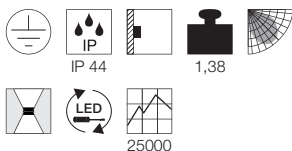

Produktangaben

100-277V ~50/60Hz sek. 350mA
Systemleistung: 8,7W
Material: Edelstahl316
Ø: 6 cm H: 15 cm T: 11 cm

E - A++