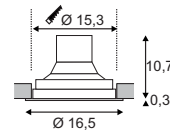

Zubehöreffung	Art. Nr.	EUR
Reflektor 20°	114102	
Reflektor 40°	114104	

Zubehöreffung	Art. Nr.	EUR
Reflektor 20°	114102	
Reflektor 40°	114104	

Variante	Art. Nr.	EUR
2100lm		
● schwarz	114160	€
2100lm		
○ weiß	114161	€

Variante	Art. Nr.	EUR
3000K 3150lm		
● schwarz	118110	€
3000K 3150lm		
○ weiß	118111	€
4000K 3150lm		
● schwarz	118160	€
4000K 3150lm		
○ weiß	118161	€