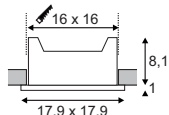

A - A++

SKALUX COMB LED

- Hochvolt LED
- Blendfrei durch Darklight-Effekt dank Honeycomb-Raster

Leuchtmittelangaben

LED 1x 18,7W 3000K CRI80

Produktangaben

220-240V ~50/60Hz
Systemleistung: 18,7W
Material: Aluminium/Kunststoff
L: 17,9 cm B: 17,9 cm H: 9,1 cm

Serie in anderen Varianten erhältlich

Leuchtenfamilie Skalux s. S. 022-031.

Hinweis

Materialstärke Einbaufäche: 25 mm

A - A++

SKALUX LED

- Hochvolt LED

Leuchtmittelangaben

LED 1x 18,7W 3000K CRI80

Produktangaben

220-240V ~50/60Hz
Systemleistung: 18,7W
Material: Aluminium/Kunststoff
L: 17,9 cm B: 17,9 cm H: 9,1 cm

Serie in anderen Varianten erhältlich

Leuchtenfamilie Skalux s. S. 022-031.

Hinweis

Materialstärke Einbaufäche: 25 mm

Variante	Art. Nr	EUR
800lm ○ weiß	162601	
800lm ● silber	162604	

Variante	Art. Nr	EUR
1200lm ○ weiß	162611	
1200lm ● silber	162614