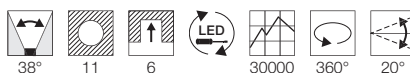

Produktangaben

200-240V ~50/60Hz sek. 350mA
Systemleistung: 16W
Material: Aluminium
H: 5,3 cm

Hinweis

Materialstärke Einbaufäche: 20 mm