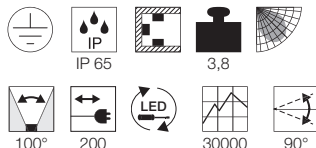

Produktangaben

230V ~50Hz
Systemleistung: 35W
Material: Aluminium/Glas
L: 22,5 cm B: 13 cm H: 20,5 cm
Umgebungstemperatur 40°C

Produktangaben

230V ~50Hz
Systemleistung: 56W
Material: Aluminium/Glas
L: 28,5 cm B: 17,3 cm H: 23,5 cm
Umgebungstemperatur 40°C