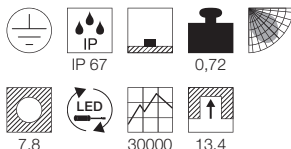

Produktangaben

220-240V ~50/60Hz
Systemleistung: 5,5W
Material: Aluminium/Edelstahl 316
Ø: 10,5 cm T: 9,73 cm

Hinweis

Thermisch, chemisch, mechanisch und optisch beständig. Tritt- und kratzfest. Nahezu selbstreinigende Oberfläche. Extrem belastbar, lange Lebensdauer. Befestigungsklammer inkl.