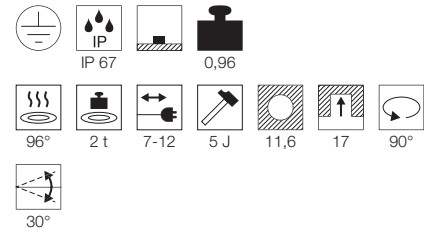

Produktangaben

230V ~50Hz
Material: Edelstahl 316/Aluminium/Glas

Hinweis

Einbautopf inkl.

LED Upgrade

LED GU10 3,5W 36°
3000K 240lm EEK=A+
4kWh/1000h
Art. Nr. 560084

Variante	Art. Nr	EUR
Ø: 11,6 cm T: 16 cm ●● edelstahl gebürstet	228430	
L: 11,6 cm B: 11,6 cm T: 16,5 cm ■● edelstahl gebürstet	228434