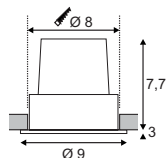

A - A++

A - A++

A - A++

H-LIGHT 1
LED

- Blendfreies Licht

H-LIGHT 2
LED

- Blendfreies Licht

H-LIGHT 3
LED

- Blendfreies Licht

Leuchtmittelangaben **LEDINSIDE**
LED 1x 11,5W 2700K CRI80

Leuchtmittelangaben **LEDINSIDE**
LED 1x 11,5W 2700K CRI80

Leuchtmittelangaben **LEDINSIDE**
LED 1x 11,5W 2700K CRI80

Produktangaben

220-240V ~50Hz sek. 500mA
Systemleistung: 12W
Material: Aluminium
Ø: 9 cm H: 8 cm

Hinweis

Materialstärke Einbaufäche: 30 mm
Anschlussbox

Produktangaben

220-240V ~50Hz sek. 500mA
Systemleistung: 12W
Material: Aluminium
Ø: 9 cm H: 8 cm

Hinweis

Materialstärke Einbaufäche: 30 mm
Anschlussbox

Produktangaben

220-240V ~50Hz sek. 500mA
Systemleistung: 12W
Material: Aluminium
Ø: 9 cm H: 8 cm

Hinweis

Materialstärke Einbaufäche: 30 mm
Anschlussbox

Variante	Art. Nr	EUR
265lm		
● schwarz matt	114480	€
265lm		
○ weiß matt	114481	€

Variante	Art. Nr	EUR
395lm		
● schwarz matt	114490	€
395lm		
○ weiß matt	114491	€

Variante	Art. Nr	EUR
540lm		
● schwarz matt	114500	€
540lm		
○ weiß matt	114501	€