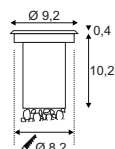

A - A++

A - A++

DASAR® 92
LED, LV

- Gehäuse und Blende: Edelstahl 316
- Premium LED
- Extrem korrosionsbeständig

Leuchtmittelangaben

LED 1x 7W 3000K CRI80

DASAR® 92
LED, HV

- Gehäuse und Blende: Edelstahl 316
- Premium LED
- Extrem korrosionsbeständig

Leuchtmittelangaben

LED 1x 5W 3000K CRI80

Produktangaben

12V DC / 24V DC
Material: Edelstahl 316
Ø: 9,2 cm T: 6 cm

Hinweis

Offenes Kabelende.
Einbautopf inkl.

Produktangaben

220-240V ~50/60Hz sek. 400mA
Systemleistung: 5,5W
Material: Edelstahl 316
Ø: 9,2 cm T: 9,4 cm

Hinweis

Offenes Kabelende.
Einbautopf inkl.
LED Treiber inkl.

Zubehörempfehlung	Art. Nr.	EUR
LED Netzteil	470502	
LED Netzteil	470507	
TrafoBox	229261	

Variante	Art. Nr.	EUR
360lm		
● edelstahl gebürstet	233510	

Variante	Art. Nr.	EUR
300lm		
● edelstahl gebürstet	233530