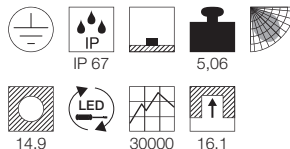

220-240V ~50/60Hz
 Systemleistung: 28W
 Material: Edelstahl 316
 Ø: 17,65 cm T: 12,46 cm
 L: 17,65 cm B: 17,65 cm

Hinweis

Thermisch, chemisch, mechanisch und optisch beständig. Tritt- und kratzfest. Nahezu selbstreinigende Oberfläche. Extrem belastbar, lange Lebensdauer. Befestigungsklammer inkl.