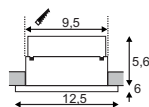

Zubehöreffung	Art. Nr.	EUR
Akkumulator	240024	€

Variante	Art. Nr.	EUR
120lm ○ weiß	240006	€