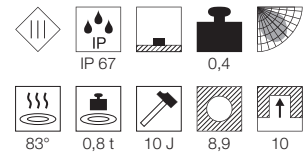

12V ~50Hz
Material: Aluminium
Ø: 9,3 cm H: 9,2 cm

Hinweis

Bitte beachten Sie beim Anschluss von mehreren Leuchten die Gesamtwattage!
Einbautopf inkl.

Zubehöreffahrung	Art. Nr.	EUR
Transformator	227160	

Variante	Art. Nr.	EUR
● silbergrau 1 Slot	228301	
● silbergrau 4 Slots	228304	