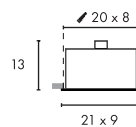

KADUX 3
QPAR51

- Robustes Leuchtengehäuse

Leuchtmittelangaben

GU10 QPAR51 3x 50W max.
optional: LED

Produktangaben

230V ~50Hz
Material: Aluminium/Stahl
H: 13 cm

Hinweis

Materialstärke Einbaufäche: 30 mm