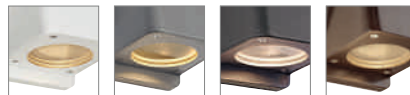

A - A++

TENDA
LED

- besonderer Lichtaustritt

Leuchtmittelangaben

LED 1x 3,3W CRI>80

Produktangaben

200-240V ~50/60Hz sek. 350mA
Systemleistung: 8W
Material: Aluminium/Glas
B: 13 cm H: 13 cm T: 13 cm

Hinweis

Besonderer Lichteffect.

E - A++

WALLYX
QPAR51

Leuchtmittelangaben

GU10 QPAR51 50W max.
L: 7,6 cm max.
optional: LED

Produktangaben

230V ~50Hz
Material: Aluminium/Glas
B: 10 cm H: 15,3 cm T: 11,7 cm

LED Upgrade

LED GU10 4,3W 40°
2700K 245lm EEK=A+
5kWh/1000h
Art. Nr. 551252

Variante	Art. Nr	EUR
6500K Flood: 340lm / Beam: 340lm		
● alu gebürstet	229641	
3000K Flood: 340lm / Beam: 340lm		
● alu gebürstet	229642	
3000K Flood: 340lm / Beam: 340lm		
● anthrazit	229652	

Variante	Art. Nr	EUR
○ weiß	227191	
● silbergrau	227194	
● anthrazit	227195	
● antik-bronze	227198