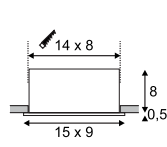

A - A++

A - A++

A - A++

KADUX 1 SET
LED

- Robustes Leuchtengehäuse
- Premium LED

Leuchtmittelangaben

LED 1x 6,2W 3000K CRI80

Produktangaben

200-240V ~50/60Hz sek. 350mA
Systemleistung: 9W
Material: Aluminium/Stahl
L: 9 cm B: 9 cm H: 8,5 cm

Hinweis

Materialstärke Einbaufäche: 30 mm

KADUX 2 SET
LED

- Robustes Leuchtengehäuse
- Premium LED

Leuchtmittelangaben

LED 2x 6,2W 3000K CRI80

Produktangaben

200-240V ~50/60Hz sek. 350mA
Systemleistung: 15W
Material: Aluminium/Stahl
L: 15 cm B: 9 cm H: 8,5 cm

Hinweis

Materialstärke Einbaufäche: 30 mm

KADUX 3 SET
LED

- Robustes Leuchtengehäuse
- Premium LED

Leuchtmittelangaben

LED 3x 6,2W 3000K CRI80

Produktangaben

200-240V ~50/60Hz sek. 350mA
Systemleistung: 22W
Material: Aluminium/Stahl
L: 21 cm B: 9 cm H: 8,5 cm

Hinweis

Materialstärke Einbaufäche: 30 mm

Variante	Art. Nr	EUR
600lm		
● schwarz matt	115700	
625lm		
○ weiß matt	115701	
625lm		
● alu gebürstet	115706	

Variante	Art. Nr	EUR
1150lm		
● schwarz matt	115710	
1200lm		
○ weiß matt	115711	
1200lm		
● alu gebürstet	115716	

Variante	Art. Nr	EUR
1750lm		
● schwarz matt	115720	
1830lm		
○ weiß matt	115721	
1830lm		
● alu gebürstet	115726