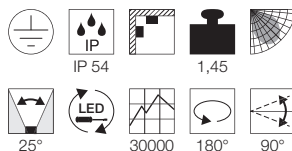

Produktangaben

100-277V ~50/60Hz sek. 350mA
Systemleistung: 16,3W
Material: Aluminium/Glas
B: 10,5 cm H: 15 cm T: 18,7 cm

Serie in anderen Varianten erhältlich

Leuchtenfamilie Nautilus s. S. 022-031.