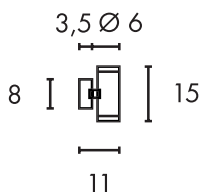

Produktangaben

100-277V ~50/60Hz sek. 350mA
Systemleistung: 8,7W
Material: Edelstahl316
Ø: 6 cm H: 15 cm T: 11 cm

E - A++