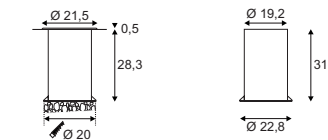

Leuchtmittlempfehlung

E27 11W
2700K 600lm EEK=A
11kWh/1000h
Art. Nr. 508211

Variante	Art. Nr	EUR
Ø: 21,5 cm ● edelstahl	229200	
L: 21,5 cm B: 21,5 cm ■ edelstahl	229204