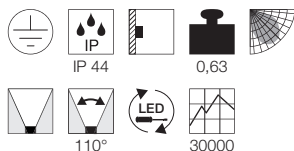

Produktangaben

100-277V ~50/60Hz sek. 350mA
Systemleistung: 4,5W
Material: Aluminium/Glas
B: 8,4 cm H: 11 cm T: 5,4 cm

A - A++