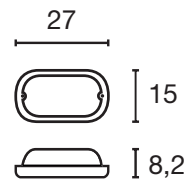

Produktangaben

220-240V ~50Hz
Systemleistung: 22W
Material: Aluminium/Kunststoff PC
B: 27 cm H: 15 cm T: 8,2 cm

A - A++