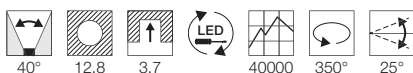

Produktangaben

220-240V ~50/60Hz sek. 350mA
Systemleistung: 7,8W
Material: Aluminium/Stahl
Ø: 14 cm T: 3,8 cm

Serie in anderen Varianten erhältlich

Leuchtenfamilie Occuldas s. S. 022-031.

Hinweis

Materialstärke Einbaufäche: 20 mm