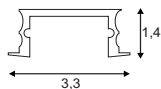

Farbe	Material	max. Breite LED-Strips (mm)	Montageart Aufbau	Montageart Einbau	Länge (cm)	Breite (cm)	Höhe (cm)	Gewicht (kg)	Abdeckung	Artikelnummer	EUR
weiß matt	Aluminium	21	-	x	100	3,3	1,4	0,24	exkl.	214391	
alu eloxiert	Aluminium	21	-	x	100	3,3	1,4	0,24	exkl.	214394	
weiß matt	Aluminium	21	-	x	200	3,3	1,4	0,48	exkl.	214401	
alu eloxiert	Aluminium	21	-	x	200	3,3	1,4	0,48	exkl.	214404	

ZUBEHÖR GLENOS LINEAR-EINBAU-PROFIL 3314

Abdeckung

PMMA
B: 2,4 cm H: 0,6 cm
klar

Variante	Art. Nr.	EUR
1 Stk. 1m	214340	€
1 Stk. 2m	214350	€

Abdeckung

PMMA
B: 2,4 cm H: 0,6 cm
satinert

Variante	Art. Nr.	EUR
1 Stk. 1m	214341	€
1 Stk. 2m	214351	€

Abdeckung

PMMA
B: 2,4 cm H: 0,6 cm
weiß

Variante	Art. Nr.	EUR
1 Stk. 1m	214342	€
1 Stk. 2m	214352	€

Endkappe

Aluminium
L: 3,3 cm B: 1,6 cm H: 0,12 cm

Variante	Art. Nr.	EUR
○ 2 Stk.	214411	€
● 2 Stk.	214414	€