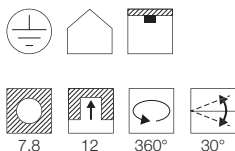

E - A++

NEW TRIA XL
QPAR51, Clipfedern, Hochvolt

- Größerer Rand zur Abdeckung von Schnittfehlern

Leuchtmittelangaben

GU10 QPAR51 50W max.
optional: LED

Produktangaben

230V ~50Hz
Material: Aluminium
H: 10,5 cm