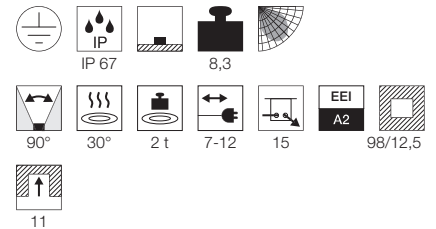

Leuchtmittlempfehlung

G5 21W
3000K 1900lm EEK=A+
23kWh/1000h
Art. Nr. 548021

Variante	Art. Nr	EUR
● edelstahl	230100	

Variante	Art. Nr	EUR
● edelstahl	230110