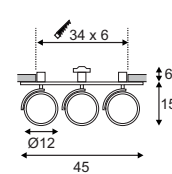

LED Upgrade

LED GU10 17,5W 30°
2700K 880lm EEK=A
18kWh/1000h
Art. Nr. 551642

Variante	Art. Nr	EUR
● schwarz	113370	
○ weiß	113371	
● alu gebürstet	113376