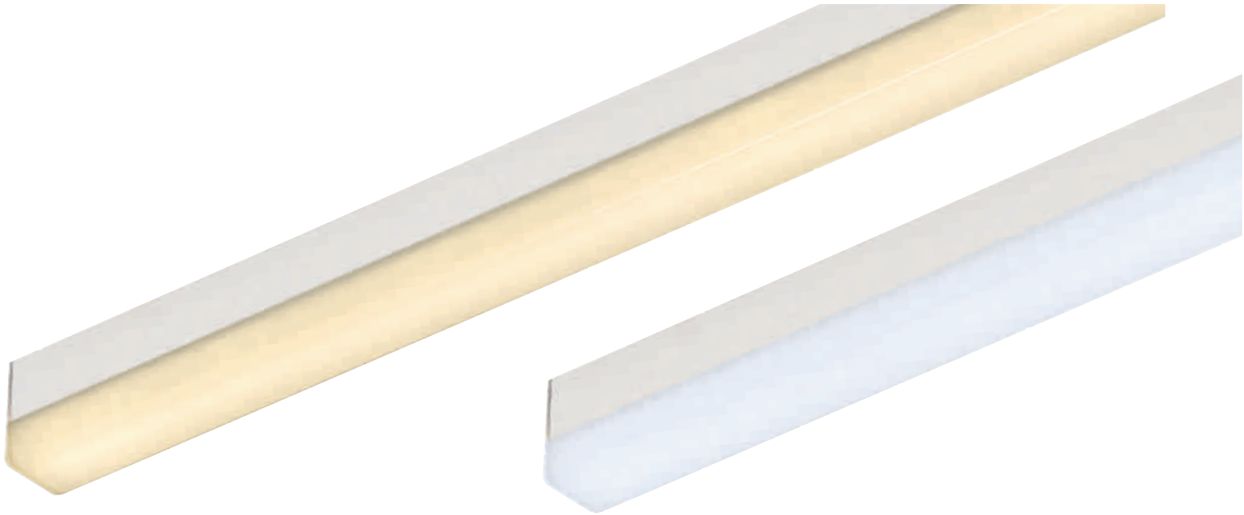

BATTEN LED

Hinweis

Durchverbindbar

Lichtfarbe Kelvin	Farb-konsistenz	Länge (cm)	Lichtstrom Lumen	Farbwieder-gabeindex (CRI)	Leistung Wattage	LEDs/Strip	LED-Abstand (cm)	Breite (cm)	Höhe (cm)	Trennbarkeit (cm)	minimaler Biegeradius (cm)	Energieeffi-zienzkategorie (EEK)	Artikel-nummer	EUR
3000	6SDCM	27,5	385	80	4,6	26	-	2,5	3,5	-	-	A++	631311	
3000	6SDCM	57,5	735	80	8,1	44	-	2,5	3,5	-	-	A++	631313	
3000	6SDCM	87,5	1065	80	12,4	64	-	2,5	3,5	-	-	A++	631315	
3000	6SDCM	117,5	1470	80	16,5	88	-	2,5	3,5	-	-	A++	631317	
4000	6SDCM	27,5	435	80	4,6	26	-	2,5	3,5	-	-	A++	631321	
4000	6SDCM	57,5	855	80	8,1	44	-	2,5	3,5	-	-	A++	631323	
4000	6SDCM	87,5	1235	80	12,4	64	-	2,5	3,5	-	-	A++	631325	
4000	6SDCM	117,5	1710	80	16,5	88	-	2,5	3,5	-	-	A++	631327	

ZUBEHÖR BATTEN LED

Einspeiserkabel mit Schalter

2A max.
L: 150 cm

Variante	Art. Nr.	EUR
1 Stk.	631300	€

Einspeiserkabel

2A max.
L: 150 cm

Variante	Art. Nr.	EUR
1 Stk.	631301	€

Verbindungskabel

2A max.

Variante	Art. Nr.	EUR
1 Stk. 15 cm	631302	€
1 Stk. 50 cm	631303	€

Befestigungsklammern

Stahl
B: 2,5 cm H: 1,3 cm T: 1,2 cm

Variante	Art. Nr.	EUR
3 Stk.	631304	€

Direkt-Verbinder

2A max.
L: 2,2 cm B: 2 cm H: 1,1 cm

Variante	Art. Nr.	EUR
1 Stk.	631305	€