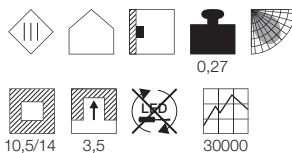

Produktangaben

500mA
Systemleistung: 5,2W
Material: Aluminium/Stahl
B: 12 cm H: 15,5 cm T: 3,2 cm

Zubehöreffahrung	Art. Nr.	EUR
LED Treiber dimmbar	464143	
LED Treiber	464109	
Einbaurahmen	151961	

Variante	Art. Nr.	EUR
265lm		
○ weiß	151951	

Zubehöreffahrung	Art. Nr.	EUR
LED Treiber dimmbar	464144	
LED Treiber	464091	
Einbaurahmen	151962	

Variante	Art. Nr.	EUR
380lm		
○ weiß	151952