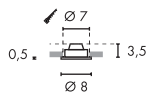

LED 6x 1W 3000K CRI80

Produktangaben

350mA
Systemleistung: 3W
Material: Aluminium
Ø: 8 cm H: 4 cm

Hinweis

Materialstärke Einbaufäche: 20 mm

Produktangaben

350mA
Systemleistung: 3W
Material: Aluminium/Glas
Ø: 6,8 cm H: 4,3 cm