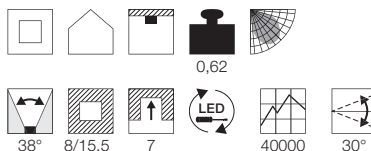

Produktangaben

220-240V ~50/60Hz sek. 350mA
Systemleistung: 14,7W
Material: Aluminium
L: 17 cm B: 9 cm H: 4,8 cm

Hinweis

Materialstärke Einbaufäche: 30 mm