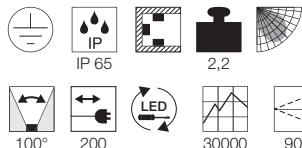

Produktangaben

230V ~50Hz
Systemleistung: 35W
Material: Aluminium/Glas
L: 22,5 cm B: 13 cm H: 20,5 cm
Umgebungstemperatur 40°C

Produktangaben

230V ~50Hz
Systemleistung: 56W
Material: Aluminium/Glas
L: 28,5 cm B: 17,3 cm H: 23,5 cm
Umgebungstemperatur 40°C