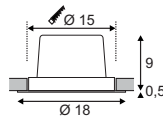

A - A++

**NEW TRIA 1 SET
LED**

- Premium LED
- geringe Einbautiefe
- hoher Lichtstrom

Leuchtmittelangaben

LED 1x 24,5W CRI80

Produktangaben

100-240V ~50/60Hz sek. 700mA
Systemleistung: 29W
Material: Aluminium
H: 9,5 cm

1-10

Hinweis

Materialstärke Einbaulfläche: 20 mm

A - A++

**NEW TRIA 1 SET
LED**

- Premium LED
- geringe Einbautiefe
- hoher Lichtstrom

Leuchtmittelangaben

LED 1x 24,5W CRI80

Produktangaben

100-240V ~50/60Hz sek. 700mA
Systemleistung: 29W
Material: Aluminium
H: 9,5 cm

1-10

Hinweis

Materialstärke Einbaulfläche: 20 mm

Variante	Art. Nr	EUR
2700K 2210lm Ø: 18 cm	0,95 kg	
● schwarz	114260	
2700K 2275lm Ø: 18 cm	0,95 kg	
○ weiß	114261	
2700K 2275lm Ø: 18 cm	0,95 kg	
● alu gebürstet	114266	
3000K 2425lm Ø: 18 cm	0,95 kg	
● schwarz	114270	
3000K 2500lm Ø: 18 cm	0,95 kg	
○ weiß	114271	
3000K 2500lm Ø: 18 cm	0,95 kg	
● alu gebürstet	114276	

Variante	Art. Nr	EUR
2700K 2210lm L: 18 cm B: 18 cm	1 kg	
● schwarz	114280	
2700K 2275lm L: 18 cm B: 18 cm	1 kg	
○ weiß	114281	
2700K 2275lm L: 18 cm B: 18 cm	1 kg	
● alu gebürstet	114286	
3000K 2425lm L: 18 cm B: 18 cm	1 kg	
● schwarz	114290	
3000K 2500lm L: 18 cm B: 18 cm	1 kg	
○ weiß	114291	
3000K 2500lm L: 18 cm B: 18 cm	1 kg	
● alu gebürstet	114296