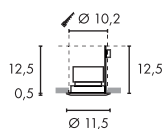

220-240V ~50/60Hz
Systemleistung: 12W
Material: Aluminium
Ø: 11,5 cm H: 13 cm

Hinweis

Materialstärke Einbaufäche: 25 mm

Leuchtmittelangaben

LED 1x 9W 3000K CRI>80

Produktangaben

500mA
Material: Aluminium/Kunststoff
Ø: 9,2 cm H: 14 cm