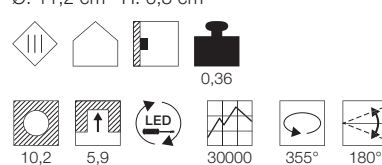

A - A++

GILALED
LED

- Premium LED
- "Flip-it" - Schalten durch Drehen

Leuchtmittelangaben

LED 1x 3W 3000K CRI>80

Produktangaben

700mA
Systemleistung: 3W
Material: Aluminium
Ø: 11,2 cm H: 6,3 cm

Hinweis