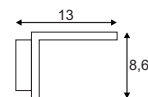

Variante	Art. Nr	EUR
320lm ○ weiß	231311	
320lm ● anthrazit	231315	

Variante	Art. Nr	EUR
500lm ○ weiß	231351	
500lm ● anthrazit	231355