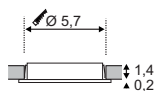

Produktangaben

12V DC
Material: Aluminium/Kunststoff
Ø: 6,5 cm H: 1,6 cm

Zubehörempfehlung	Art. Nr.	EUR
LED Netzteil	470507	

Variante	Art. Nr.	EUR
160lm ○ weiß	112221	
160lm ● chrom	112222	
● metall gebürstet	112225