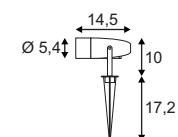

Produktangaben

220-240V ~50/60Hz
Systemleistung: 8,6W
Material: Aluminium/Glas
L: 5,4 cm B: 14,5 cm H: 10 cm

Variante	Art. Nr	EUR
470lm ● silber	227504	€
470lm ● anthrazit	227505	€
470lm ● rost	227507	€
470lm ● grün	227508	€