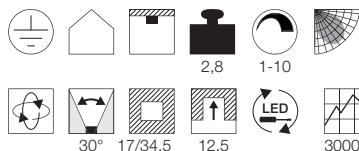

100-240V ~50/60Hz sek. 1400mA
Systemleistung: 54W
Material: Aluminium/Stahl
L: 37 cm B: 19,5 cm H: 12,5 cm

Hinweis

Materialstärke Einbaufäche: 25 mm

Zubehörempfehlung	Art. Nr.	EUR
Dimmer	470505	

Variante	Art. Nr.	EUR
2425lm		
● schwarz matt	115730	
2500lm		
○ weiß matt	115731	
2500lm		
● alu gebürstet	115736	