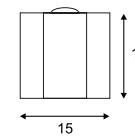

Produktangaben

120-277V~50/60Hz sek. 500mA
Systemleistung: 18W
Material: Aluminium/Glas
B: 15 cm H: 15 cm T: 15,8 cm