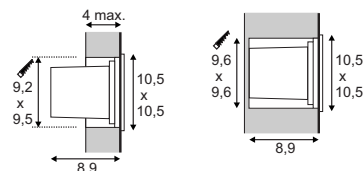

Variante	Art. Nr	EUR
6500K 40lm ● edelstahl	230131	
3000K 40lm ● edelstahl	230132