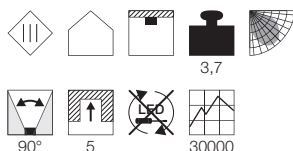

Produktangaben

1000mA/1050mA
Material: Aluminium/Acrylglas
L: 59,5 cm B: 59,5 cm H: 1,3 cm

Hinweis

UGR <19

Zubehörempfehlung

LED Treiber	Art. Nr.	EUR
LED Treiber	464170	
LED Treiber	464176	
LED Treiber	464032	
LED Treiber	464804	
Aufbaurahmen	158762	
○ Deckenrosette	158791	
Abhängeset	158799	

Variante	Art. Nr.	EUR
3000K 3450lm		
○ weiß	158803	€
4000K 3900lm		
○ weiß	158804	€
3000K 3450lm		
● silbergrau	158823	€
4000K 3900lm		
● silbergrau	158824	€