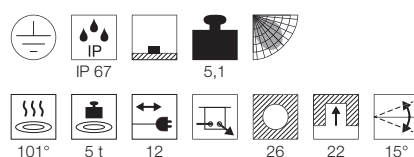

A - A+

ADJUST 265 HIT

- Blende: Edelstahl 304
- Als runde und eckige Bauform erhältlich

Leuchtmittelangaben

G12 HIT-CE 70W

Produktangaben

230V ~50Hz
Material: Edelstahl 304/Aluminium/Glas
T: 20 cm

Leuchtmittlempfehlung