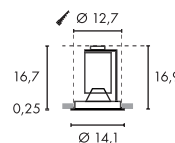

A - A++

NEW TRIA DISK
LED, Clipfedern, Hochvolt

Leuchtmittelangaben

LED 1x 12W 2700K CRI80

Produktangaben

230V ~50/60Hz
Material: Aluminium
Ø: 14,1 cm H: 16,9 cm

Hinweis

Clipfedern
Materialstärke Einbaufäche: 20 mm