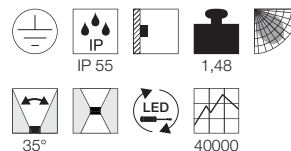

Produktangaben

220-240V ~50/60Hz sek. 500mA
Systemleistung: 22,3W
Material: Aluminium/Glas
Ø: 10 cm H: 23,2 cm T: 14,5 cm

Serie in anderen Varianten erhältlich

Leuchtenfamilie Enola_C s. S. 022-031.