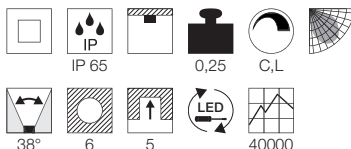

Produktangaben

220-240V ~50/60Hz sek. 500mA
Systemleistung: 12W
Material: Aluminium/Glas
H: 6,2 cm

Hinweis

Materialstärke Einbaufäche: 25 mm max.

Hinweis

Materialstärke Einbaufäche: 20 mm max.

Variante	Art. Nr	EUR
775lm Ø: 8 cm ●● schwarz matt	114420	
800lm Ø: 8 cm ●○ weiß matt	114421	
800lm Ø: 8 cm ●●● alu gebürstet	114426	
775lm L: 8 cm B: 8 cm ●●● schwarz matt	114430	
800lm L: 8 cm B: 8 cm ●○● weiß matt	114431	
800lm L: 8 cm B: 8 cm ●●● alu gebürstet	114436	

Variante	Art. Nr	EUR
630lm Ø: 8,3 cm 0,3 kg ●●● schwarz	114440	
765lm Ø: 8,3 cm 0,3 kg ●○● weiß	114441	
630lm L: 8,3 cm B: 8,3 cm 0,32 kg ●●● schwarz	114450	
765lm L: 8,3 cm B: 8,3 cm 0,32 kg ●○● weiß	114451