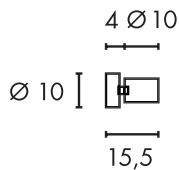

Serie in anderen Varianten erhältlich

Leuchtenfamilie Sitra s. S. 022-031.

LED Upgrade

LED GX53 3W 120°
3000K 250lm EEK=A++
3kWh/1000h
Art. Nr. 551372

Variante	Art. Nr	EUR
● steingrau	230354	
● anthrazit	230355