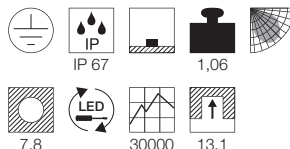

220-240V ~50/60Hz
Systemleistung: 5,5W
Material: Edelstahl 316
Ø: 10,5 cm T: 9,43 cm

Hinweis

Thermisch, chemisch, mechanisch und optisch beständig. Tritt- und kratzfest. Nahezu selbstreinigende Oberfläche. Extrem belastbar, lange Lebensdauer. Befestigungsklammer inkl.