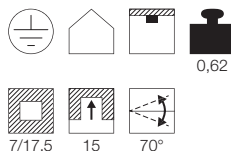

Produktangaben

230V ~50Hz
Material: Stahl/Aluminium
L: 18 cm B: 9 cm H: 14 cm

Hinweis

Materialstärke Einbaufäche: 30 mm

LED Upgrade

LED GU10 4,3W 40°
2700K 355lm EEK=A+
5kWh/1000h
Art. Nr. 560142

Variante	Art. Nr	EUR
○ weiß matt	112431	
● silbergrau	112434