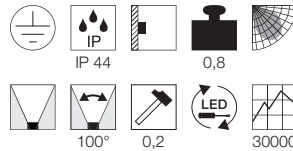

Produktangaben

100-240V ~50/60Hz sek. 700mA
Systemleistung: 8,8W
Material: Aluminium/Glas
B: 14 cm H: 18 cm T: 6 cm

B - A++