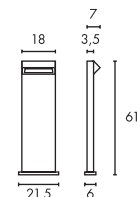

Serie in anderen Varianten erhältlich

Leuchtenfamilie Delwa

Zubehörempfehlung	Art. Nr.	EUR
Erdspiess	231231	

Variante	Art. Nr.	EUR
320lm		
○ weiß	231301	
320lm		
● anthrazit	231305	

Zubehörempfehlung	Art. Nr.	EUR
T-Verbinderbox	228726	
Erdspiess	229841	
Betonanker	229840	

Variante	Art. Nr.	EUR
100lm		
○ weiß	232201	
100lm		
● anthrazit	232205	
100lm		
● alu gebürstet/lackiert	232206