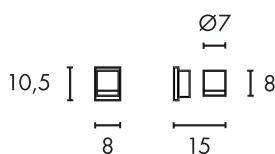

Produktangaben

230V ~50Hz
Material: Aluminium/Glas
B: 8 cm H: 10,5 cm T: 15 cm

Serie in anderen Varianten erhältlich

Leuchtenfamilie New Myra s. S. 022-031.

Zubehörempfehlung	Art. Nr.	EUR
●Rahmen	233214	
●Rahmen	233215	