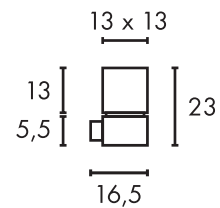

LED Upgrade

LED E27 5,5W
2700K 470lm EEK=A+
6kWh/1000h
Art. Nr. 560160

LED Upgrade

LED E27 5,5W
2700K 470lm EEK=A+
6kWh/1000h
Art. Nr. 560160

Variante	Art. Nr	EUR
anthrazit	231205	

Variante	Art. Nr	EUR
alu gebürstet/lackiert	230706