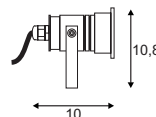

Zubehöreempfehlung	Art. Nr.	EUR
LED Netzteil 12V	470502	
LED Netzteil 24V	470507	
TrafoBox	229261	
● Erdspieß Edelstahl	233580	☹
● Erdspieß Kunststoff	900011	

Variante	Art. Nr.	EUR
1 kg		
● edelstahl	233570	☹
0,55 kg		
● alu eloxiert	233560	☹

Zubehöreempfehlung	Art. Nr.	EUR
● Erdspieß Edelstahl	233580	☹
● Erdspieß Kunststoff	900011	

Variante	Art. Nr.	EUR
1,15 kg		
● edelstahl	233571	☹
0,7 kg		
● alu eloxiert	233561	☹