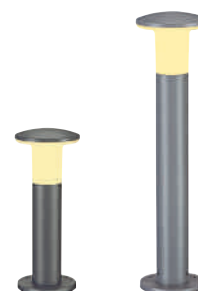

Leuchtmittelangaben

E27 TC(...)SE 24W max.
Ø: 5,2 max. L: 17,5 cm max.
optional: LED