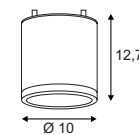

Produktangaben

100-240V ~50/60Hz sek. 500mA
Systemleistung: 11,2W
Material: Aluminium/Glas
Ø: 10 cm L: 12,7 cm

IP 55

0,69

35°

40000

Serie in anderen Varianten erhältlich

Leuchtenfamilie Enola_C s. S. 022-031.