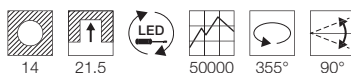

Produktangaben

230V ~50/60Hz
Systemleistung: 20,4W
Material: Aluminium/Glas
Ø: 21,5 cm H: 34,5 cm

1,6 Triac C,L

14 21,5 50000 355° 90°

Serie in anderen Varianten erhältlich

Leuchtenfamilie Bilas s. S. 022-031.