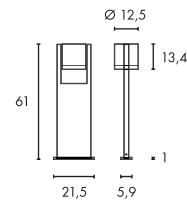

Serie in anderen Varianten erhältlich

Leuchtenfamilie Rox s. S. 022-031.

Zubehörempfehlung	Art. Nr.	EUR
T-Verbindbox	228726	
Betonanker	229840	
Erdspieß	229841	

LED Upgrade

LED GU10 17,5W 30°
2700K 880lm EEC=A
18kWh/1000h
Art. Nr. 551642

Variante	Art. Nr.	EUR
● alu gebürstet	229836