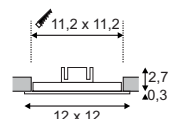

A - A++

SENSER 6
LED

- Premium LED

Leuchtmittelangaben

LED 1x 6W 3000K CRI80

Produktangaben

350mA
Material: Aluminium
H: 3 cm

Hinweis

Materialstärke Einbaufäche: 16 mm

A - A++

SENSER 10
LED

- Premium LED

Leuchtmittelangaben

LED 1x 10W 3000K CRI80

Produktangaben

350mA
Material: Aluminium
H: 3 cm

Hinweis

Materialstärke Einbaufäche: 16 mm

A - A++

SENSER 14
LED

- Premium LED

Leuchtmittelangaben

LED 1x 14W 3000K CRI80

Produktangaben

350mA
Material: Aluminium
H: 3 cm

Hinweis

Materialstärke Einbaufäche: 16 mm

Zubehörempfehlung	Art. Nr.	EUR
LED Treiber	464140	

Variante	Art. Nr.	EUR
240lm L: 12 cm B: 12 cm	0,22 kg	
○ weiß	162763	
240lm L: 12 cm B: 12 cm	0,22 kg	
● silbergrau	162793	

Zubehörempfehlung	Art. Nr.	EUR
LED Treiber	464143	

Variante	Art. Nr.	EUR
560lm L: 18 cm B: 18 cm	0,51 kg	
○ weiß	162773	
560lm L: 18 cm B: 18 cm	0,51 kg	
● silbergrau	162803	

Zubehörempfehlung	Art. Nr.	EUR
LED Treiber	464150	

Variante	Art. Nr.	EUR
970lm L: 24 cm B: 24 cm	0,74 kg	
○ weiß	162783	
970lm		
● silbergrau	162813