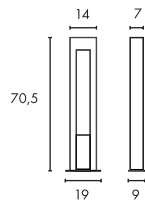

Produktangaben

230V ~50Hz
Material: Edelstahl304/Granit
L: 14 cm B: 7 cm H: 70,5 cm

Zubehöreffahrung	Art. Nr.	EUR
Erdspiess	231233	

LED Upgrade

LED GU10 3,5W 36°
3000K 240lm EEK=A+
4kWh/1000h
Art. Nr. 560084

Variante	Art. Nr.	EUR
● salt&pepper	231420