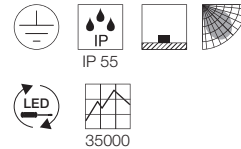

Produktangaben

220-240V ~50/60Hz
Systemleistung: 8,6W
Material: Edelstahl316
Ø: 6 cm

Serie in anderen Varianten erhältlich

Leuchtenfamilie Trust