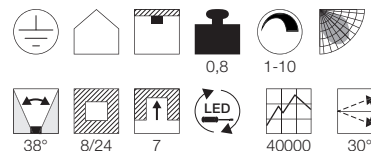

Materialstärke Einbaufäche: 30 mm

A - A++

NEW TRIA 3 SET
LED

- Premium LED

Leuchtmittelangaben

LED 3x 9,3W CRI80

Produktangaben

100-240V ~50/60Hz sek. 500mA
Systemleistung: 29,5W
Material: Aluminium
L: 25 cm B: 9 cm H: 4,8 cm