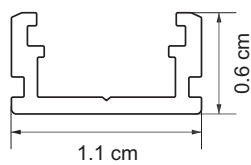

Farbe	Material	max. Breite LED-Strips (mm)	Montageart Aufbau	Montageart Einbau	Länge (cm)	Breite (cm)	Höhe (cm)	Gewicht (kg)	Abdeckung	Artikelnummer	EUR
schwarz matt	Aluminium	7,6	x	-	100	1,1	0,6	0,07	exkl.	213940	
weiß matt	Aluminium	7,6	x	-	100	1,1	0,6	0,07	exkl.	213941	
alu eloxiert	Aluminium	7,6	x	-	100	1,1	0,6	0,07	exkl.	213944	
schwarz matt	Aluminium	7,6	x	-	200	1,1	0,6	0,14	exkl.	213950	
weiß matt	Aluminium	7,6	x	-	200	1,1	0,6	0,14	exkl.	213951	
alu eloxiert	Aluminium	7,6	x	-	200	1,1	0,6	0,14	exkl.	213954	

ZUBEHÖR GLENOS LINEAR-PROFIL 1107

Abdeckung

Kunststoff PC
B: 1 cm H: 0,2 cm
weiß

Variante	Art. Nr.	EUR
○ 2 Stk. 1m	213961	
○ 2 Stk. 2m	213962	

Endkappe

Kunststoff
B: 1,1 cm H: 0,6 cm

Variante	Art. Nr.	EUR
● 2 Stk.	213970	
○ 2 Stk.	213971	
◐ 2 Stk.	213974