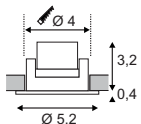

A - A++

NEW TRIA MINI SET
LED, Clipfedern, Hochvolt

- Premium LED

Leuchtmittelangaben

LED 1x 2,2W 3000K CRI80

Produktangaben

220-240V ~50/60Hz sek. 700mA
Systemleistung: 4,4W
Material: Aluminium
H: 3,6 cm

Hinweis

Materialstärke Einbaufäche: 20 mm

A - A++

NEW TRIA MINI SET
LED, Clipfedern, Hochvolt

- Premium LED

Leuchtmittelangaben

LED 1x 2,2W 3000K CRI80

Produktangaben

220-240V ~50/60Hz sek. 700mA
Systemleistung: 4,4W
Material: Aluminium
H: 3,6 cm

Hinweis

Materialstärke Einbaufäche: 20 mm

Variante	Art. Nr	EUR
143lm Ø: 5,2 cm 0,1 kg		
● schwarz	113970	
143lm Ø: 5,2 cm 0,1 kg		
○ weiß matt	113971	
143lm Ø: 5,2 cm 0,1 kg		
● alu gebürstet	113976	

Variante	Art. Nr	EUR
143lm L: 5,2 cm B: 5,2 cm 0,11 kg		
● schwarz matt	114400	
143lm L: 5,2 cm B: 5,2 cm 0,11 kg		
○ weiß matt	114401	
143lm L: 5,2 cm B: 5,2 cm 0,11 kg		
● alu gebürstet	114406