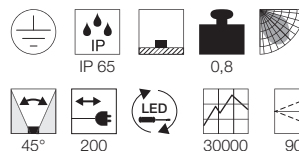

Produktangaben

100-240V ~50/60Hz sek. 700mA
Systemleistung: 9W
Material: Aluminium/Glas
L: 8 cm B: 9,5 cm H: 11,8 cm