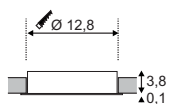

A - A++

A - A++

A - A++

NEW

OCCULDAS 14 LED

- Design: David Morgan
- Premium LED
- Indirekte Beleuchtung

Leuchtmittelangaben

LED 1x 15W 3000K CRI>80

Produktangaben

220-240V ~50/60Hz sek. 350mA
Systemleistung: 15W
Material: Aluminium/Stahl
Ø: 14 cm T: 3,8 cm

Serie in anderen Varianten erhältlich

Leuchtenfamilie Occuldas s. S. 022-031.

Hinweis

Materialstärke Einbaufäche: 20 mm

NEW

OCCULDAS 14 MOVE LED

- Design: David Morgan
- direkte Beleuchtung
- Premium LED

Leuchtmittelangaben

LED 1x 6W 3000K CRI>80

Produktangaben

220-240V ~50/60Hz sek. 350mA
Systemleistung: 7,8W
Material: Aluminium/Stahl
Ø: 14 cm T: 3,8 cm

Serie in anderen Varianten erhältlich

Leuchtenfamilie Occuldas s. S. 022-031.

Hinweis

Materialstärke Einbaufäche: 20 mm

OCCULDAS 23 LED

- Design: David Morgan
- Premium LED
- Indirekte Beleuchtung

Leuchtmittelangaben

LED 1x 22W 3000K CRI80

Produktangaben

200-240V ~50/60Hz sek. 700mA
Systemleistung: 26W
Material: Aluminium/Stahl
Ø: 22,6 cm H: 7,75 cm

Serie in anderen Varianten erhältlich

Leuchtenfamilie Occuldas s. S. 022-031.

Hinweis

Materialstärke Einbaufäche: 10-30 mm

Variante	Art. Nr	EUR
810lm		
○ weiß	117331	

Variante	Art. Nr	EUR
700lm		
○ weiß	117341	

Variante	Art. Nr	EUR
1300lm		
○ weiß	117311