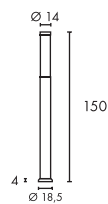

Zubehörempfehlung	Art. Nr.	EUR
Verbindungsbox	228730	

Leuchtmittlempfehlung

2G11 36W
4000K 2900lm EEK=A
40kWh/1000h
Art. Nr. 590145

Variante	Art. Nr.	EUR
● anthrazit	227985