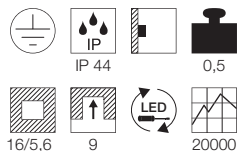

A - A++

A - A++

BRICK
Edelstahl 304, LED

BRICK MESH
Edelstahl 316, LED

• Blende: Edelstahl 316

Leuchtmittelangaben

LED 1x 0,9W CRI>80

Leuchtmittelangaben

LED 1x 2,6W 3000K CRI80

Produktangaben

230V ~50Hz
Systemleistung: 1W
Material: Edelstahl 304/Kunststoff
B: 17 cm H: 6,8 cm T: 8 cm

Produktangaben

100-240V ~50/60Hz sek. 24V/DC
Systemleistung: 4W
Material: Edelstahl 316/Glas
B: 26 cm H: 7,7 cm T: 10,4 cm

Hinweis

Materialstärke Einbaulfläche: 10-40 mm
Einbautopf inkl.

Variante	Art. Nr	EUR
6500K 30lm		
● edelstahl gebürstet	230231	
3000K 30lm		
● edelstahl gebürstet	230232	

Variante	Art. Nr	EUR
56lm		
● edelstahl	229110