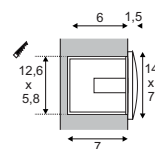

Variante	Art. Nr	EUR
155lm ○ weiß	233621	
110lm ● silbergrau	233624	
85lm ● anthrazit	233625