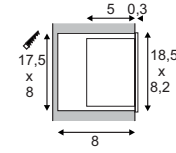

Zubehöreffahrung	Art. Nr.	EUR
LED Treiber	464200	
Einbaudose	146260	

Variante	Art. Nr.	EUR
4000K 115lm		
● silbergrau	146250	
3000K 110lm		
● silbergrau	146252