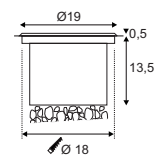

Hinweis

Einbautopf inkl.

LED Upgrade

LED G53 15W 30°
2700K 810lm EEK=A
16kWh/1000h
Art. Nr. 551602

Variante	Art. Nr	EUR
Ø: 19 cm		
● edelstahl	227090	
L: 19 cm B: 19 cm		
■ edelstahl	227092