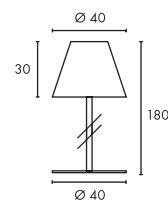

E27 TC(..)SE 24W max.
 Ø: 5,2 max. cm max.
 optional: LED

Produktangaben

230V ~50Hz
 Material: Kunststoff PC/Aluminium
 Ø: 40 cm H: 180 cm

Hinweis

IP-Konturenstecker

Zubehörempfehlung	Art. Nr.	EUR
Erdspiess	228960	