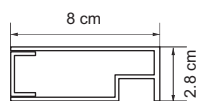

Farbe	Material	Montageart Aufbau	Montageart Einbau	Länge (cm)	Breite (cm)	Höhe (cm)	Gewicht (kg)	Abdeckung	Artikel- nummer	EUR
schwarz	Aluminium	x	-	20	8	2,8	0,25	-	213660	
weiß matt	Aluminium	x	-	20	8	2,8	0,25	-	213661	
alu eloxiert	Aluminium	x	-	20	8	2,8	0,25	-	213664	
schwarz matt	Aluminium	x	-	100	8	2,8	1,23	-	213670	
weiß matt	Aluminium	x	-	100	8	2,8	1,23	-	213671	
alu eloxiert	Aluminium	x	-	100	8	2,8	1,23	-	213674	