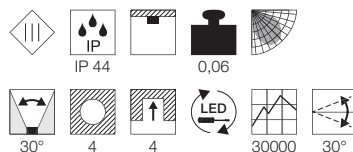

Produktangaben

700mA
Material: Aluminium
H: 3,6 cm