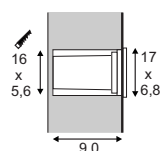

Hinweis

Materialstärke Einbaulfläche: 10-40 mm
Einbautopf inkl.

Variante	Art. Nr	EUR
6500K 30lm		
● edelstahl gebürstet	230231	
3000K 30lm		
● edelstahl gebürstet	230232	

Variante	Art. Nr	EUR
56lm		
● edelstahl	229110