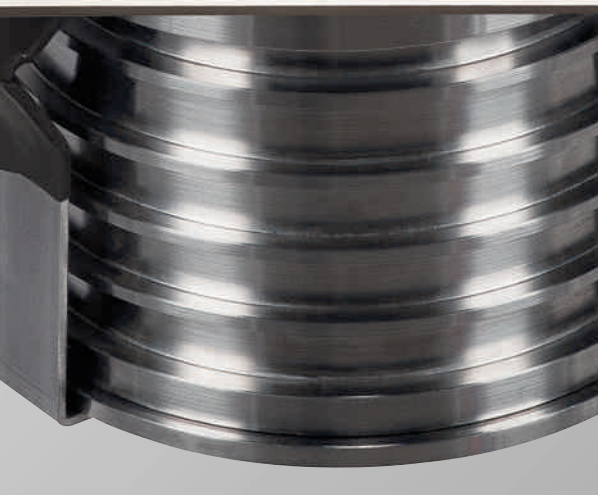

A - A++

NEW

PERLUCOR®

DASAR® 180 PREMIUM LED

- 5 Mal härter und 100 Mal kratzbeständiger als herkömmliches Glas
- Blende: Edelstahl 316
- Premium LED

Leuchtmittelangaben

LED 1x 24W 3000K CRI>80

Produktangaben

220-240V ~50/60Hz
Systemleistung: 28W
Material: Aluminium/Edelstahl 316
Ø: 17,65 cm T: 12,71 cm
L: 17,65 cm B: 17,65 cm

Hinweis

Thermisch, chemisch, mechanisch und optisch beständig. Tritt- und kratzfest. Nahezu selbstreinigende Oberfläche. Extrem belastbar, lange Lebensdauer. Befestigungsklammer inkl.

Zubehörempfehlung	Art. Nr.	EUR
T-Verbinderbox	228726	
Montagefeder für Holz	233797	€
Einbautopf	233792	€

Variante	Art. Nr.	EUR
2700lm 24° ● edelstahl	233772	€
2700lm 38° ● edelstahl	233776	€

Coming soon: Januar 2017

A - A++

NEW

PERLUCOR®

DASAR® 180 PREMIUM LED

- 5 Mal härter und 100 Mal kratzbeständiger als herkömmliches Glas
- Gehäuse und Blende: Edelstahl 316
- Premium LED

Leuchtmittelangaben

LED 1x 24W 3000K CRI>80

Produktangaben

220-240V ~50/60Hz
Systemleistung: 28W
Material: Edelstahl 316
Ø: 17,65 cm T: 12,46 cm
L: 17,65 cm B: 17,65 cm

Hinweis

Thermisch, chemisch, mechanisch und optisch beständig. Tritt- und kratzfest. Nahezu selbstreinigende Oberfläche. Extrem belastbar, lange Lebensdauer. Befestigungsklammer inkl.

Zubehörempfehlung	Art. Nr.	EUR
T-Verbinderbox	228726	
Montagefeder für Holz	233797	€
Einbautopf	233792	€

Variante	Art. Nr.	EUR
2700lm 24° ● edelstahl	233782	€
2700lm 38° ● edelstahl	233786	€

Coming soon: Januar 2017