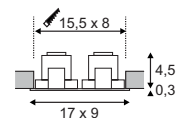

A - A++

NEW TRIA 2 SET
LED

- Premium LED

Leuchtmittelangaben

LED 2x 6,2W CRI80

Produktangaben

220-240V ~50/60Hz sek. 350mA
Systemleistung: 14,7W
Material: Aluminium
L: 17 cm B: 9 cm H: 4,8 cm

Hinweis

Materialstärke Einbaufäche: 30 mm

A - A++

NEW TRIA 3 SET
LED

- Premium LED

Leuchtmittelangaben

LED 3x 9,3W CRI80

Produktangaben

100-240V ~50/60Hz sek. 500mA
Systemleistung: 29,5W
Material: Aluminium
L: 25 cm B: 9 cm H: 4,8 cm

Hinweis

Materialstärke Einbaufäche: 30 mm

Variante	Art. Nr	EUR
2700K 1150lm		
● schwarz matt	113890	
2700K 1200lm		
○ weiß	113891	
2700K 1200lm		
● alu gebürstet	113896	
3000K 1150lm		
● schwarz matt	113920	
3000K 1200lm		
○ weiß	113921	
3000K 1200lm		
● alu gebürstet	113926	

Variante	Art. Nr	EUR
2700K 2300lm		
● schwarz matt	114200	
2700K 2400lm		
○ weiß matt	114201	
2700K 2400lm		
● alu gebürstet	114206	
3000K 2400lm		
● schwarz matt	114210	
3000K 2500lm		
○ weiß matt	114211	
3000K 2500lm		
● alu gebürstet	114216