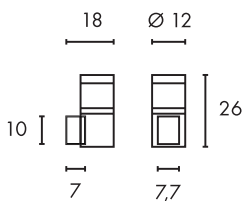

A - A++

F-POL WALL

- Hochglanzreflektor

Leuchtmittelangaben

E27 TC(...)SE 20W max.
Ø: 5 max. L: 14 cm max.
optional: LED

Produktangaben

230V ~50Hz
Material: Aluminium/Kunststoff PC
Ø: 12 cm H: 26 cm T: 18 cm

Serie in anderen Varianten erhältlich

Leuchtenfamilie F-POL s. S. 022-031.

Leuchtmittlempfehlung

E27 20W
2700K 1200lm EEK=A
20kWh/1000h
Art. Nr. 508760

Variante	Art. Nr	EUR
● anthrazit	231585	

A - A++

C-POL WALL

- Hochglanzreflektor

Leuchtmittelangaben

E27 TC(...)SE 24W max.
Ø: 5,2 max. L: 17,3 cm max.
optional: LED

Produktangaben

230V ~50Hz
Material: Aluminium/Kunststoff PC
B: 12 cm H: 30 cm T: 18 cm

Serie in anderen Varianten erhältlich

Leuchtenfamilie C-POL s. S. 022-031.

Leuchtmittlempfehlung

E27 23W
2700K 1450lm EEK=A
23kWh/1000h
Art. Nr. 508770

Variante	Art. Nr	EUR
● anthrazit	231465