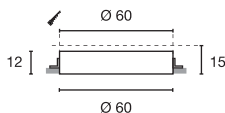

Leuchtenfamilie Medo LED s. S. 022-031.

Hinweis

Materialstärke Einbaufäche: 45 mm

Produktangaben

100-240V ~50/60Hz sek. 2900mA
Systemleistung: 119W
Material: Aluminium/Stahl/Acrylglas satiniert
Ø: 90 cm H: 11,6 cm