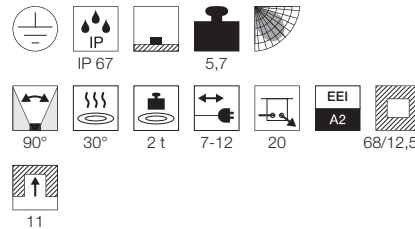

Produktangaben

230V ~50Hz
Systemleistung: 13,6W
Material: Edelstahl 316/Aluminium/Glas
L: 70 cm B: 12 cm T: 9,7 cm