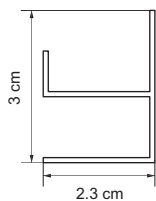

Farbe	Material	max. Breite LED-Strips (mm)	Montageart Aufbau	Montageart Einbau	Länge (cm)	Breite (cm)	Höhe (cm)	Gewicht (kg)	Abdeckung	Artikelnummer	EUR
alu eloxiert	Aluminium	19	x	-	200	2,3	3	0,58	-	213312	

ZUBEHÖR GLENOS LED WANDPROFIL

Montagehalter

Aluminium
L: 4 cm B: 0,8 cm H: 1,1 cm

Variante	Art. Nr.	EUR
● 3 Stk.	213320	

Endkappe

Kunststoff
B: 2,3 cm H: 3 cm

Variante	Art. Nr.	EUR
● 2 Stk.	213321