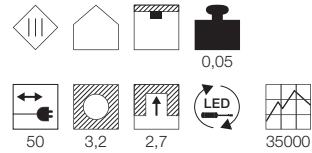

Produktangaben

350mA
Material: Aluminium/Kunststoff
Ø: 3,7 cm H: 5 cm

0,05

50 3,2 2,7 35000

Hinweis

Materialstärke Einbaufäche: 15 mm

Zubehöreffahrung	Art. Nr.	EUR
LED Treiber	464107	
●Steckerleiste	111850	

Variante	Art. Nr.	EUR
60lm		
○ weiß	118021	
60lm		
● alu gebürstet	118026