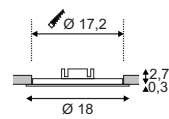

Zubehörempfehlung	Art. Nr.	EUR
LED Treiber	464140	

Variante	Art. Nr.	EUR
240lm Ø: 11,5 cm 0,18 kg ○ weiß	162703	
240lm Ø: 11,5 cm 0,18 kg ● silbergrau	162733	

Zubehörempfehlung	Art. Nr.	EUR
LED Treiber	464143	

Variante	Art. Nr.	EUR
560lm Ø: 18 cm 0,38 kg ○ weiß	162713	
560lm Ø: 18 cm 0,38 kg ● silbergrau	162743	

Zubehörempfehlung	Art. Nr.	EUR
LED Treiber	464150	

Variante	Art. Nr.	EUR
970lm Ø: 24 cm 0,57 kg ○ weiß	162723	
970lm Ø: 24 cm 0,57 kg ● silbergrau	162753