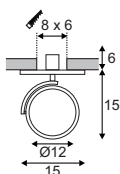

LED Upgrade

LED GU10 17,5W 30°
2700K 880lm EEK=A
18kWh/1000h
Art. Nr. 551642

Variante	Art. Nr	EUR
● schwarz	113350	
○ weiß	113351	
● alu gebürstet	113356	

KALU EINBAULEUCHTE 2
QPAR111

- Geringe Einbautiefe

Leuchtmittelangaben

GU10 QPAR111 2x 75W max.
optional: LED