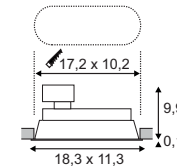

LED Upgrade

LED GU10 4,3W 40°
2700K 245lm EEK=A+
5kWh/1000h
Art. Nr. 551252

Variante	Art. Nr	EUR
● schwarz matt	113110	
○ weiß matt	113111