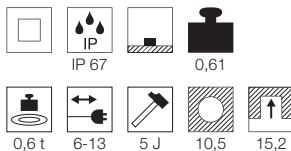

Produktangaben

230V ~50Hz
Material: Kunststoff/Edelstahl 304/Glas
T: 13,6 cm

Hinweis

Begehrbar! Nicht befahrbar.
Einbautopf inkl.

LED Upgrade

LED GU10 4,3W 40°
2700K 245lm EEK=A+
5kWh/1000h
Art. Nr. 551252

Variante	Art. Nr	EUR
Ø: 12 cm ●● edelstahl	227680	
L: 12 cm B: 12 cm ■● edelstahl	227684