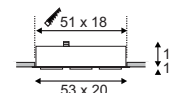

LED Upgrade

LED GU10 17,5W 30°
2700K 880lm EEK=A
18kWh/1000h
Art. Nr. 551642

Variante	Art. Nr	EUR
L: 20 cm B: 20 cm 1,35 kg ● chrom/schwarz	154602	

LED Upgrade

LED GU10 17,5W 30°
2700K 880lm EEK=A
18kWh/1000h
Art. Nr. 551642

Variante	Art. Nr	EUR
L: 37,5 cm B: 20 cm 2,2 kg ● chrom/schwarz	154612	

LED Upgrade

LED GU10 17,5W 30°
2700K 880lm EEK=A
18kWh/1000h
Art. Nr. 551642

Variante	Art. Nr	EUR
L: 53 cm B: 20 cm 3,05 kg ● chrom/schwarz	154642