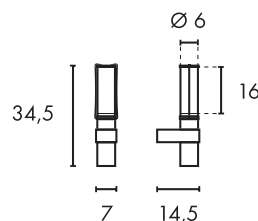

Serie in anderen Varianten erhältlich

Leuchtenfamilie Big Nails s. S. 022-031.