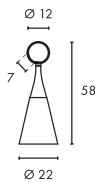

LED Upgrade

LED E27 4,7W
3000K 380lm EEK=A+
5kWh/1000h
Art. Nr. 551532

Variante	Art. Nr	EUR
anthrazit	228995