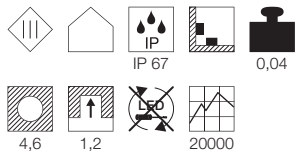

Produktangaben

12V AC
Material: Aluminium/Kunstharz
Ø: 5,5 cm H: 1 cm

Hinweis

Begehbar. Einbau nur in Feststoffmaterialien wie Holz, Parkett oder Laminat mit glattrandiger Bohrung. Betrieb nur mit konventionellem Trafo.