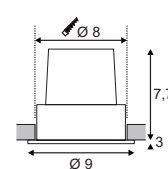

Hinweis

Materialstärke Einbaufäche: 30 mm
Anschlussbox

Produktangaben

220-240V ~50Hz sek. 500mA
Systemleistung: 12W
Material: Aluminium
Ø: 9 cm H: 8 cm

Hinweis

Materialstärke Einbaufäche: 30 mm
Anschlussbox