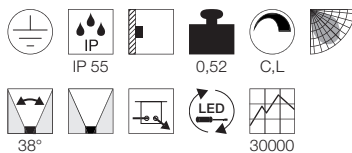

Produktangaben

220-240V ~50/60Hz
Systemleistung: 8W
Material: Aluminium/Glas
B: 9,5 cm H: 9,5 cm T: 9,4 cm

Serie in anderen Varianten erhältlich

Leuchtenfamilie Helia s. S. 022-031.

Produktangaben

100-240V ~50/60Hz sek. 500mA
Systemleistung: 11,2W
Material: Aluminium/Glas
Ø: 10 cm H: 11,8 cm T: 14,5 cm