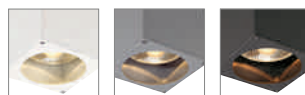

Variante	Art. Nr	EUR
● alu gebürstet/lackiert	230720	

Variante	Art. Nr	EUR
● alu gebürstet/lackiert	230716	

B - A++

E - A++

E - A++

SITRA

THEO

BIG THEO