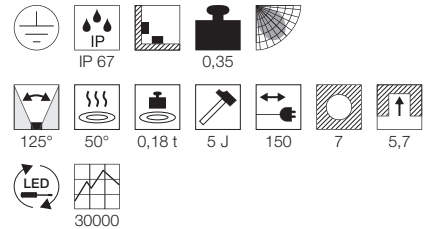

Produktangaben

230V ~50/60Hz
Systemleistung: 4,3W
Material: Edelstahl 304/Aluminium
Ø: 8 cm H: 5,8 cm

Hinweis

Einbautopf inkl.

Variante	Art. Nr	EUR
5000K 150lm ● edelstahl gebürstet	228411	
3000K 140lm ● edelstahl gebürstet	228412