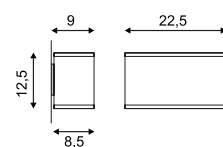

230V ~50Hz
Material: Aluminium/Glas satiniert
B: 22,5 cm H: 12,5 cm T: 9 cm

Leuchtmittelangaben

E27 TC(...SE) 24W max.
L: 13 cm max.
optional: LED

Produktangaben

230V ~50Hz
Material: Aluminium/Glas satiniert
B: 22,5 cm H: 12,5 cm T: 9 cm