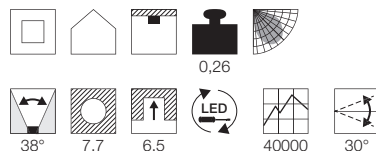

A - A++

NEW TRIA 1 SET
LED, Clipfedern

- Premium LED

Leuchtmittelangaben

LED 1x 6,2W 3000K CRI>80

Produktangaben

220-240V ~50/60Hz sek. 350mA
Systemleistung: 9,1W
Material: Aluminium/Kunststoff
H: 4,8 cm

Hinweis