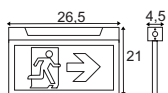

Zubehörempfehlung Art. Nr. EUR

Akkumulator 240020

Variante Art. Nr. EUR

32lm
○ weiß 240000