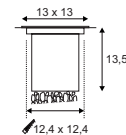

LED Upgrade

LED GU10 3,5W 36°
3000K 240lm EEK=A+
4kWh/1000h
Art. Nr. 560084

Variante	Art. Nr	EUR
● edelstahl	229374