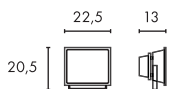

Zubehöreffnung	Art. Nr.	EUR
● Erdspeiss	900011	

Variante	Art. Nr.	EUR
5700K 3000lm		
● silbergrau	231111	
3000K 2600lm		
● silbergrau	231112	

Variante	Art. Nr.	EUR
5700K 5100lm		
● silbergrau	231121	
3000K 4500lm		
● silbergrau	231122	

Zubehöreffnung	Art. Nr.	EUR
● Erdspeiss	900011	

Variante	Art. Nr.	EUR
● silbergrau	231119