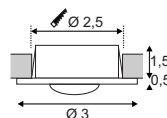

Produktangaben

350mA
Material: Kunststoff PC/Aluminium
Ø: 3 cm H: 2 cm

Zubehöreffahrung Art. Nr. EUR

LED Treiber	464107	
Steckerleiste	111850	

Variante Art. Nr. EUR

70lm		
schwarz	113670	
weiß	113671	

Zubehöreffahrung Art. Nr. EUR

LED Treiber	464108	

Variante Art. Nr. EUR

4000K 60lm		
silber metallic	112240	
3000K 50lm		
silber metallic	112242