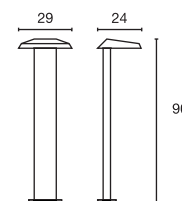

Hinweis

Offenes Kabelende
Betonanker inkl.

Zubehöreffahrung	Art. Nr.	EUR
Verbindungsbox	228730	

Variante	Art. Nr.	EUR
850lm ● anthrazit	231765