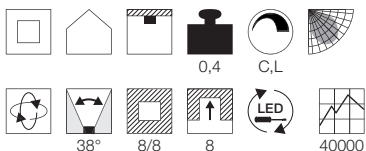

Produktangaben

200-240V ~50/60Hz sek. 350mA
Systemleistung: 9W
Material: Aluminium/Stahl
L: 9 cm B: 9 cm H: 8,5 cm

Hinweis

Materialstärke Einbaufäche: 30 mm