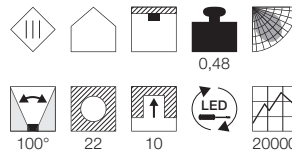

A - A++

NEW

DOWNLIGHT 23 LED

- Premium LED

Leuchtmittelangaben

LED 1x 33W CRI80

Produktangaben

1000mA/1050mA
Material: Aluminium/Stahl
Ø: 23,3 cm H: 9,4 cm