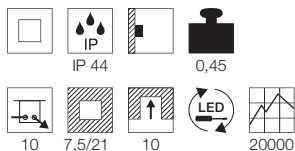

Produktangaben

230V ~50Hz
Systemleistung: 0,9W
Material: Aluminium
B: 9 cm H: 23 cm T: 7,5 cm