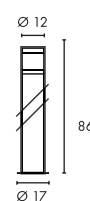

Zubehörempfehlung	Art. Nr.	EUR
Verbindungsbox	228730	

Leuchtmittlempfehlung

E27 20W
2700K 1200lm EEK=A
20kWh/1000h
Art. Nr. 508760

Variante	Art. Nr.	EUR
● anthrazit	231595