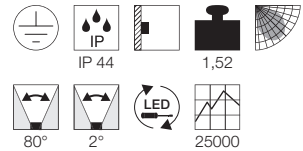

Produktangaben

120-277V~50/60Hz sek. 500mA
Systemleistung: 18W
Material: Aluminium/Glas
B: 15 cm H: 15 cm T: 15,8 cm