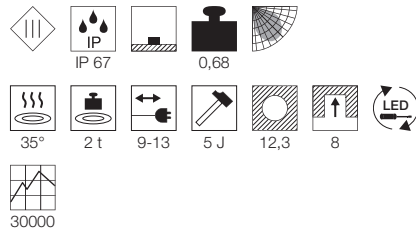

Produktangaben

12V ~50Hz
Systemleistung: 3,8W
Material: Edelstahl 316/Aluminium
Ø: 13 cm T: 8 cm

Hinweis

Betrieb nur mit konventionellem Trafo.