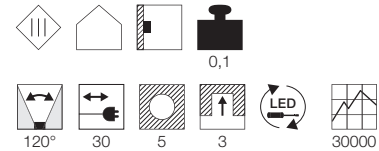

Produktangaben

350mA

Material: Aluminium/Acrylglas

Ø: 8,5 cm T: 3,5 cm

120° 30 5 3 30000