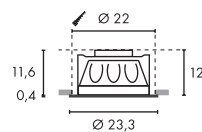

Variante	Art. Nr	EUR
3000K 520lm		
○ weiß	160421	
4000K 550lm		
○ weiß	160431	

Variante	Art. Nr	EUR
3000K 1200lm		
○ weiß	160441	
4000K 1250lm		
○ weiß	160451	

Variante	Art. Nr	EUR
3000K 1600lm		
○ weiß	160461	
4000K 1700lm		
○ weiß	160471