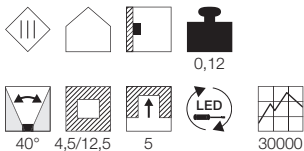

Produktangaben

350mA
Material: Aluminium/Stahl
B: 6 cm H: 14 cm T: 4,8 cm

Hinweis

Beim Anschluss mehrerer Leuchten ist auf Reihenschaltung zu achten!
Materialstärke Einbaufäche: 15 mm

Zubehöreffahrung	Art. Nr.	EUR
LED Treiber	464107	
Einbaurahmen	152079	
●Steckerleiste	111850	

Variante	Art. Nr.	EUR
75lm		
○ weiß	152070	
75lm		
● silbergrau	152072