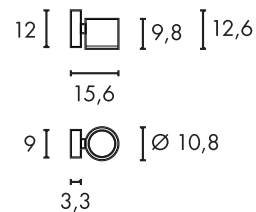

Variante	Art. Nr	EUR
580lm		
● silbergrau	230332