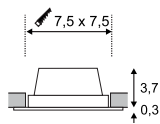

A - A++

FRAME BASIC
LED Set

- Flache Bauform
- Clipfedern
- Premium LED

Leuchtmittelangaben

LED 1x 7,5W 3000K CRI80

Produktangaben

200-240V ~50/60Hz sek. 350mA
Systemleistung: 9,4W
Material: Aluminium/Acrylglas
L: 9 cm B: 9 cm H: 4 cm

Hinweis

Materialstärke Einbaulfläche: 20 mm

A - A++

MINI FRAME
LED

Leuchtmittelangaben

LED 1x 0,23W 3000K CRI>80

Produktangaben

12V ~50-60Hz
Material: Kunststoff/Glas
B: 4 cm H: 4 cm T: 5 cm

Zubehörempfehlung Art. Nr. EUR

Transformator 227140

Variante Art. Nr. EUR

6500K 4lm
● silbergrau 112711
3000K 3lm
● silbergrau 112712

Variante Art. Nr. EUR

450lm
● schwarz matt 112720
470lm
○ weiß matt 112721
470lm
● alu gebürstet 112726