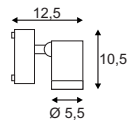

Variante	Art. Nr	EUR
● anthrazit	233245	€
○ weiß	233241	€

Variante	Art. Nr	EUR
900lm		
○ anthrazit	233255	€
900lm		
● weiß	233251	€