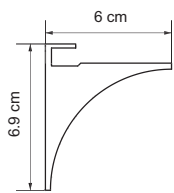

Hinweis

Befestigung mit 3 Senkkopfschrauben. Glasplatte (exkl.) exakte Dicke 0,8 cm zum Stecken in das Profil. Max. Tiefe 18 cm/ Max. Belastung 10 kg.

Farbe	Material	max. Breite LED-Strips (mm)	Montageart Aufbau	Montageart Einbau	Länge (cm)	Breite (cm)	Höhe (cm)	Gewicht (kg)	Abdeckung	Artikelnummer	EUR
weiß matt	Aluminium	10	x	-	60	6	6,9	0,76	-	213531	
alu eloxiert	Aluminium	10	x	-	60	6	6,9	0,76	-	213534	
weiß matt	Aluminium	10	x	-	100	6	6,9	1,26	-	213541	
alu eloxiert	Aluminium	10	x	-	100	6	6,9	1,26	-	213544	
weiß matt	Aluminium	10	x	-	200	6	6,9	2,53	-	213551	
alu eloxiert	Aluminium	10	x	-	200	6	6,9	2,53	-	213554