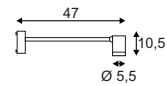

Material: Aluminium

B: 9,5 cm H: 10,5 cm T: 47 cm

IP 55

Serie in anderen Varianten erhältlich

Leuchtenfamilie Helia s. S. 022-031.

Variante	Art. Nr	EUR
● anthrazit	233265	€
○ weiß	233261	€

A - A++

**NAUTILUS
LED**