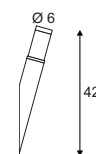

Serie in anderen Varianten erhältlich

Leuchtenfamilie Trust

Zubehörempfehlung	Art. Nr.	EUR
Verbindungsbox	228730	
Raster 316	228130	

Variante	Art. Nr.	EUR
● edelstahl	228120