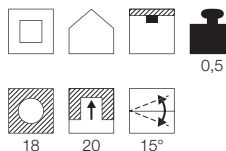

Produktangaben

230V ~50Hz
Material: Stahl
Ø: 18,5 cm H: 20 cm

Hinweis

Materialstärke Einbaufäche: 30 mm