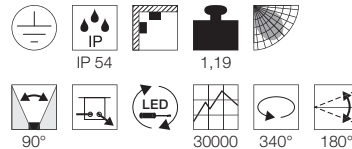

Produktangaben

220-240V ~50/60Hz sek. 300mA
Systemleistung: 14W
Material: Aluminium/Acrylglas
B: 14 cm H: 26,5 cm T: 22,5 cm