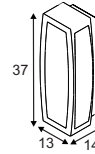

Produktangaben

230V ~50Hz
Material: Aluminium/Kunststoff PC
B: 13,5 cm H: 38 cm T: 14 cm

LED Upgrade

LED E27 4W
2200K 350lm EEK=A+
4kWh/1000h
Art. Nr. 551761

Variante	Art. Nr	EUR
● anthrazit	230655	
● rost	230657