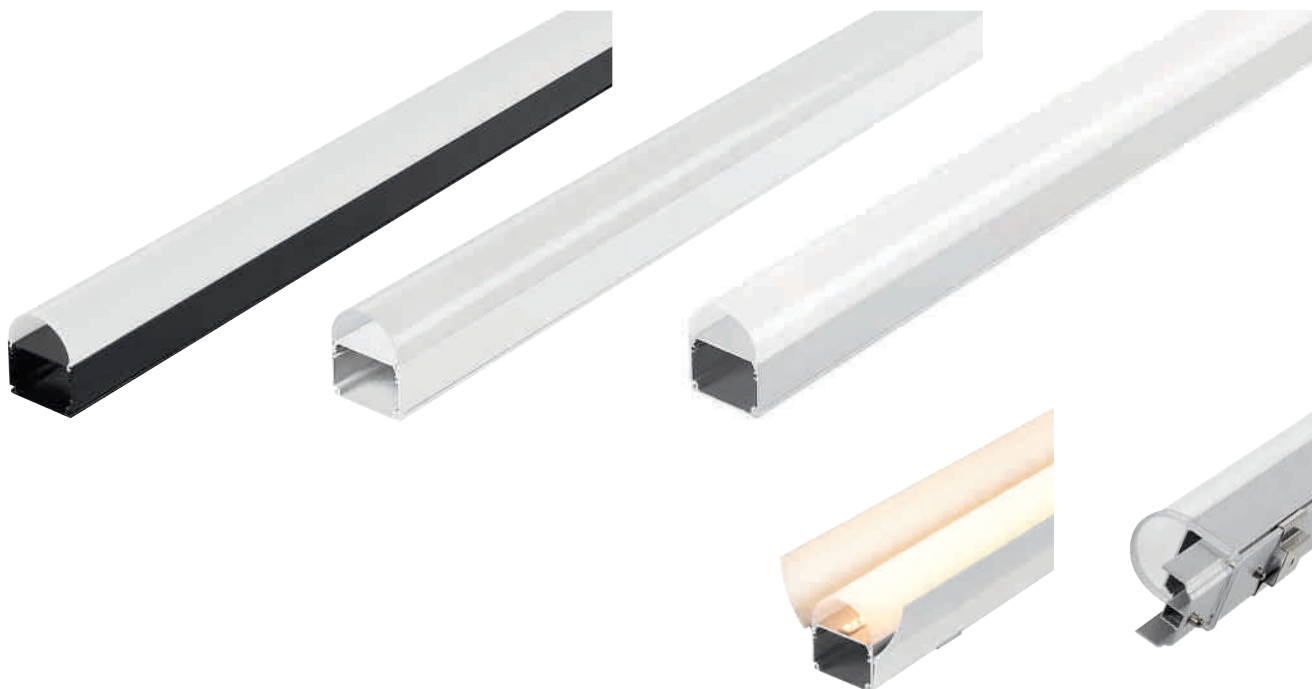

GLENOS Industrie-Profil, gewölbt

- Für den professionellen Einsatz, einfache Montage