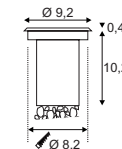

Variante	Art. Nr.	EUR
300lm		
● edelstahl gebürstet	233520