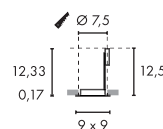

E - A++

SP SQUARE
QPAR51

Leuchtmittelangaben

GU10 QPAR51 50W max.
optional: LED

Produktangaben

230V ~50Hz
Material: Stahl
L: 9 cm B: 9 cm H: 12,5 cm

Hinweis

Materialstärke Einbaufäche: 18 mm