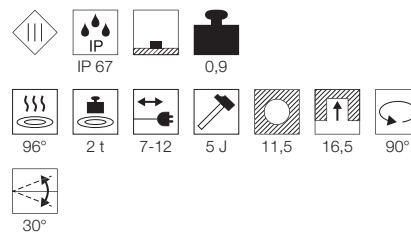

Produktangaben

12V AC
Material: Edelstahl 316/Aluminium/Glas
T: 16 cm

Hinweis

Einbautopf

Zubehöreffahrung	Art. Nr.	EUR
Transformator	227160	
Transformator	227150	

LED Upgrade

LED GU5,3 3,8W 40°
2700K 225lm EEK=A+
5kWh/1000h
Art. Nr. 551242

Variante	Art. Nr	EUR
Ø: 13 cm ● ● edelstahl	229330	
L: 13 cm B: 13 cm ■ ● edelstahl	229334