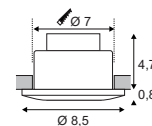

Variante	Art. Nr	EUR
460lm Ø: 8,5 cm		
● schwarz	114460	
○ weiß	114461	
580lm Ø: 8,5 cm		
● silber	114464	
540lm Ø: 8,5 cm		
● titan	114467	
460lm L: 8,2 cm B: 8,2 cm		
● schwarz	114470	
580lm L: 8,2 cm B: 8,2 cm		
○ weiß	114471	
540lm L: 8,2 cm B: 8,2 cm		
● silber	114474	
540lm L: 8,2 cm B: 8,2 cm		
● titan	114477