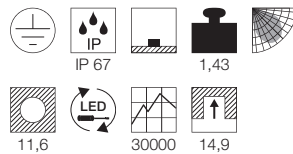

Hinweis

Thermisch, chemisch, mechanisch und optisch beständig. Tritt- und kratzfest. Nahezu selbstreinigende Oberfläche. Extrem belastbar, lange Lebensdauer. Befestigungsklammer inkl.