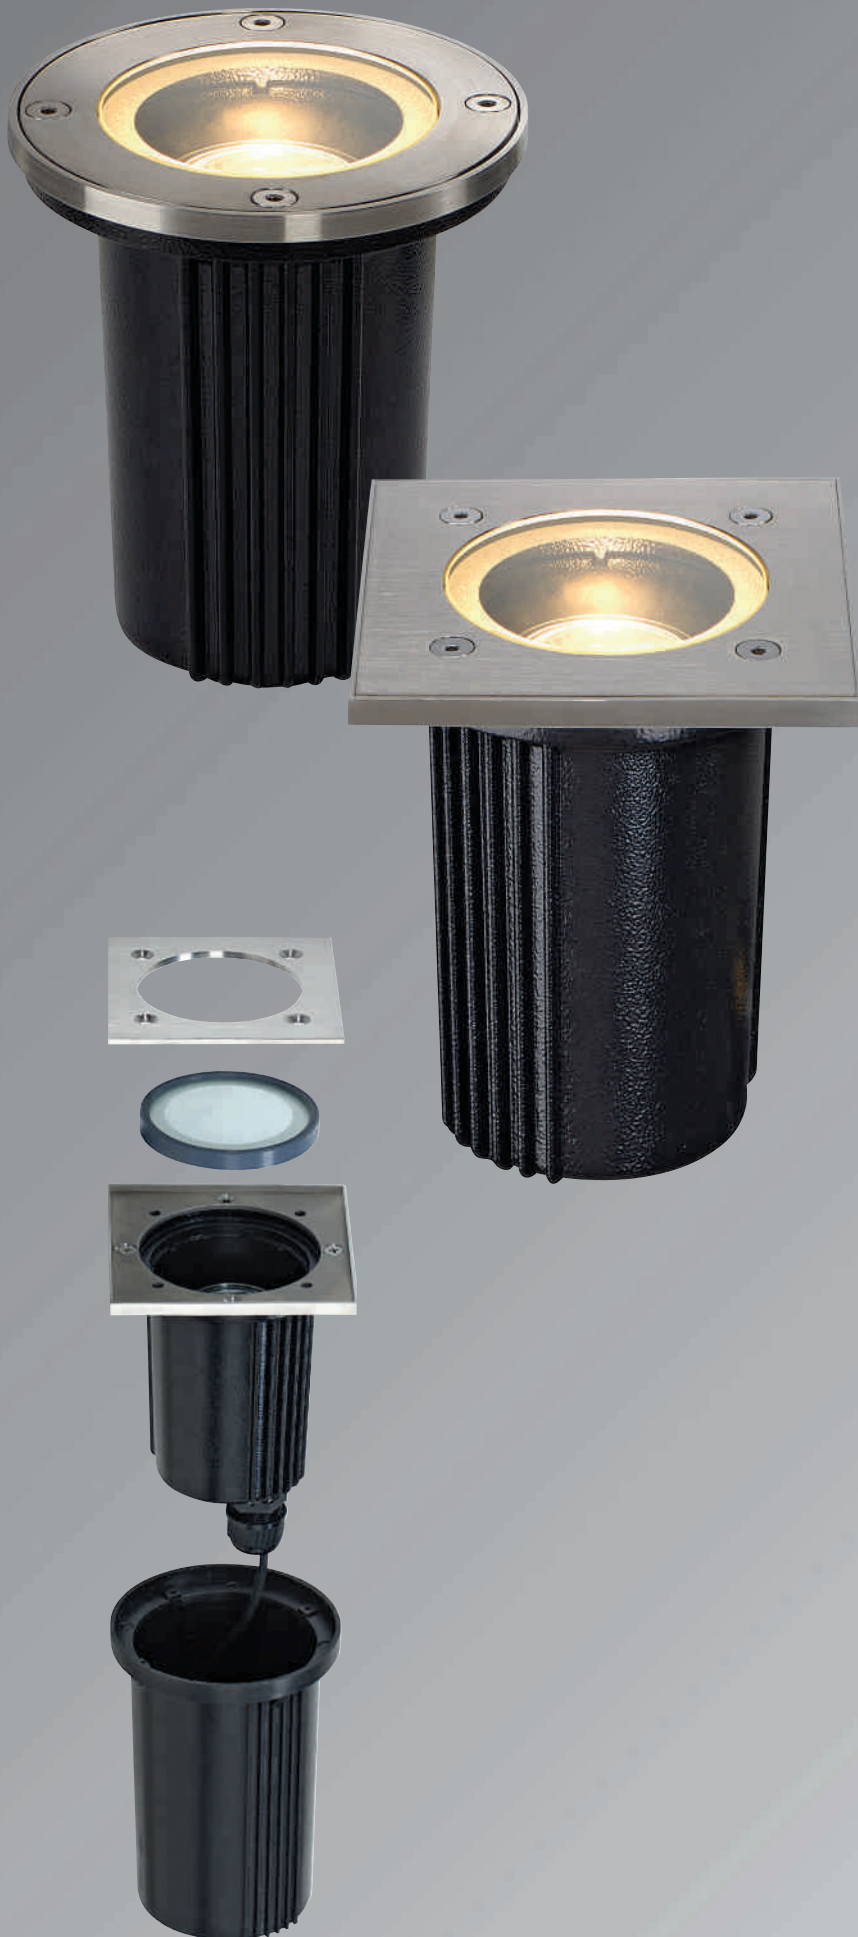

E - A++

DASAR® EXACT 116 QPAR51

- Blende: Edelstahl 316
- Ebenerdiger Einbau
- Als runde und eckige Bauform erhältlich

Leuchtmittelangaben

GU10 QPAR51 35W max.
Ø: 5 max. L: 6 cm max.
optional: LED

Produktangaben

230V ~50Hz
Material: Edelstahl 316/Aluminium/Glas

Hinweis

Einbautopf inkl.

LED Upgrade

LED GU10 3,5W 36°
3000K 240lm EEK=A+
4kWh/1000h
Art. Nr. 560084

Variante	Art. Nr	EUR
Ø: 11,6 cm T: 16 cm ●● edelstahl gebürstet	228430	
L: 11,6 cm B: 11,6 cm T: 16,5 cm ■● edelstahl gebürstet	228434