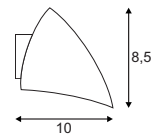

Hinweis

Schutzart IP44 nur bei Montage mit Lichtaustritt nach unten.

Variante	Art. Nr	EUR
360lm ● schwarz	227050	
360lm ○ weiß	227051	
360lm ● silber	227054