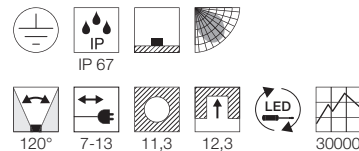

Produktangaben

200-240V ~50/60Hz sek. 700mA
Systemleistung: 9,8W
Material: Edelstahl 316/Aluminium/Glas
T: 11,7 cm