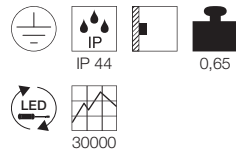

Produktangaben

100-240V ~50/60Hz sek. 320mA
Systemleistung: 5W
Material: Aluminium/Acrylglas
Ø: 16,5 cm T: 9 cm

Hinweis

Schutzart IP44 nur bei Montage mit Lichtaustritt nach unten.