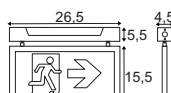

Zubehörempfehlung Art. Nr. EUR

Akkumulator 240020

Variante Art. Nr. EUR

32lm
○ weiß 240001

P-LIGHT ZUBEHÖR

Piktogrammfolie

PP
B: 24 cm H: 13,1 cm
4er Set Zusatzschilder (links schräg
hoch/ links schräg runter/ rechts
schräg hoch/ rechts schräg runter).

Variante Art. Nr. EUR

● 1 Stk. 240007