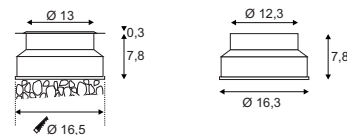

Zubehöreffahrung	Art. Nr.	EUR
Transformator	227140	

Variante	Art. Nr.	EUR
5000K 55lm ● edelstahl	229311	
3000K 50lm ● edelstahl	229312