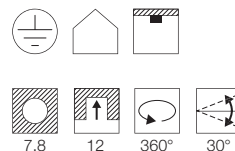

E - A++

NEW TRIA XL
QPAR51, Clipfedern, Hochvolt

- Größerer Rand zur Abdeckung von Schnittfehlern

Leuchtmittelangaben

GU10 QPAR51 50W max.
optional: LED

Produktangaben

230V ~50Hz
Material: Aluminium
H: 10,5 cm