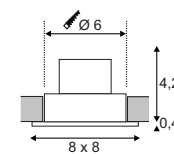

Variante	Art. Nr	EUR
● schwarz matt	114420	
○ weiß matt	114421	
● alu gebürstet	114426	

Variante	Art. Nr	EUR
● schwarz matt	114430	
○ weiß matt	114431	
● alu gebürstet	114436