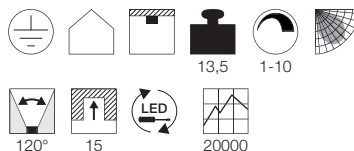

Leuchtenfamilie Medo LED s. S. 022-031.

Hinweis

Materialstärke Einbaufäche: 45 mm

Produktangaben

100-240V ~50/60Hz sek. 2900mA
Systemleistung: 119W
Material: Aluminium/Stahl/Acrylglas satiniert
Ø: 90 cm H: 11,6 cm