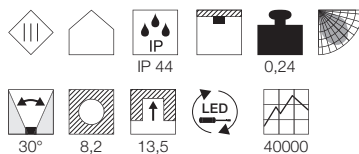

220-240V ~50/60Hz
Systemleistung: 12W
Material: Aluminium
Ø: 11,5 cm H: 13 cm

Hinweis

Materialstärke Einbaufäche: 25 mm

Leuchtmittelangaben

LED 1x 9W 3000K CRI>80

Produktangaben

500mA
Material: Aluminium/Kunststoff
Ø: 9,2 cm H: 14 cm