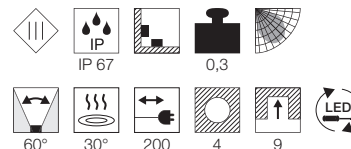

Produktangaben

350mA
Material: Edelstahl 316/Glas

Hinweis

Betrieb nur mit Treiber 350mA. Verdrahtung von mehreren PowerLEDs nur in Reihenschaltung! Einbautopf inkl., Einbauhülse inkl.