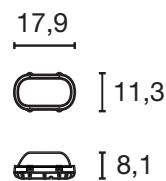

Produktangaben

220-240V ~50Hz
Systemleistung: 11W
Material: Aluminium/Kunststoff PC
B: 17,9 cm H: 11,3 cm T: 8,1 cm

A - A++