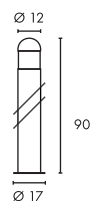

Zubehörempfehlung	Art. Nr.	EUR
Verbindungsbox	228730	

Leuchtmittlempfehlung

E27 23W
2700K 1450lm EEK=A
23kWh/1000h
Art. Nr. 508770

Variante	Art. Nr.	EUR
● anthrazit	231475