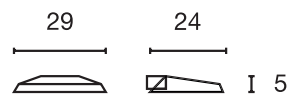

Variante	Art. Nr	EUR
850lm ● anthrazit	231745	

Variante	Art. Nr	EUR
850lm ● anthrazit	231755