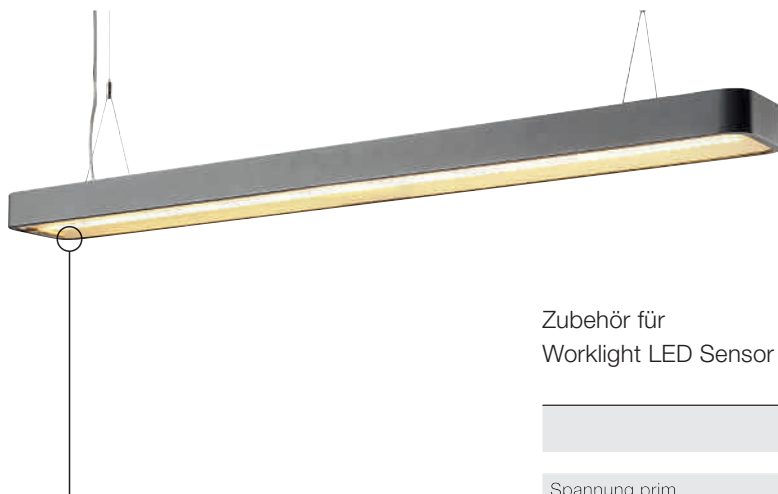

WORKLIGHT LED SENSOR

PRÄSENZMELDER UND TAGESLICHTSTEUERUNG (157861/157865)

Zubehör für
Worklight LED Sensor

Spannung prim.	Batteriebetrieb	-
Umgebungstemp. max.	40°C	-
Material	Kunststoff	Kunststoff
Farbe	weiß	weiß
Durchmesser	8,5cm	-
Breite	-	8,5cm
Höhe	2,5cm	4,5cm
Tiefe	-	3,5cm
Gewicht	0,95kg	0,13kg
Art.-Nr.	470900	470901
EUR