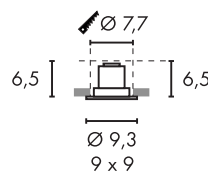

Variante	Art. Nr	EUR
3000K 600lm Ø: 9,3 cm		
● schwarz matt	113900	
3000K 625lm Ø: 9,3 cm		
○ weiß	113901	
3000K 625lm Ø: 9,3 cm		
● alu gebürstet	113906	

Variante	Art. Nr	EUR
3000K 600lm L: 9 cm B: 9 cm		
● schwarz matt	113910	
3000K 625lm L: 9 cm B: 9 cm		
○ weiß	113911	
3000K 625lm L: 9 cm B: 9 cm		
● alu gebürstet	113916