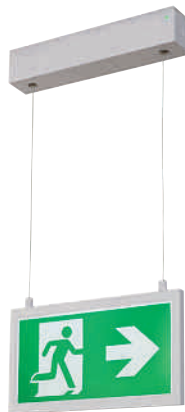

NEW

P-LIGHT 27 PL

Leuchtmittelangaben

LED 1x 6000K CRI>70

Produktangaben

220-240V ~50Hz
Systemleistung: 3,5W
Material: ABS/Kunststoff PC
B: 26,5 cm H: 21 cm T: 4,5 cm

Serie in anderen Varianten erhältlich

Leuchtenfamilie P-Light.

Hinweis

3er Set Schilder inkl. (rechts/ links/ runter).
Sicherheitsleuchte mit eingebautem Ni-Mh Akku,
mit automatischem Selbsttest, Erkennungsweite
24m. Notbetriebszeit 3 Std.. 3 Rettungszeichen-
folien und 1 weiße Folie beigelegt. Erkennungs-
weite 24m. Leuchtdichte >15cd/m². Betriebsart
Dauerschaltung/Bereitschaftsschaltung.
Akkumulator Art.-Nr. 240020 (inkl.).

Zubehörempfehlung Art. Nr. EUR

Akkumulator 240020

Variante Art. Nr. EUR

32lm
○ weiß 240001

P-LIGHT ZUBEHÖR

Piktogrammfolie

PP
B: 24 cm H: 13,1 cm
4er Set Zusatzschilder (links schräg
hoch/ links schräg runter/ rechts
schräg hoch/ rechts schräg runter).

Variante Art. Nr. EUR

● 1 Stk. 240007