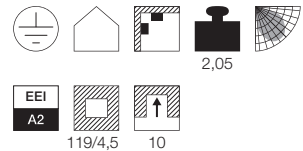

Produktangaben

230V ~50Hz
 Systemleistung: 24W
 Material: Aluminium/Acrylglas
 L: 60,5 cm B: 5,8 cm H: 9,8 cm

T5-BAR, 54W

- High Output Leuchtmittel

Leuchtmittelangaben

G5 T16 54W

Produktangaben

230V ~50Hz
 Systemleistung: 54W
 Material: Aluminium/Acrylglas
 L: 120,5 cm B: 5,8 cm H: 9,8 cm