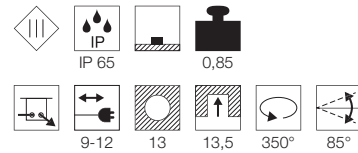

Produktangaben

12V AC
Material: Aluminium/Glas
Ø: 15 cm T: 21 cm