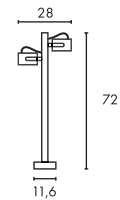

Serie in anderen Varianten erhältlich

Leuchtenfamilie Sitra s. S. 022–031.

Zubehörempfehlung	Art. Nr.	EUR
Erdspiess	230060	

LED Upgrade

LED GX53 3W 120°
3000K 250lm EEK=A++
3kWh/1000h
Art. Nr. 551372

Variante	Art. Nr.	EUR
● steingrau	231504	
● anthrazit	231505