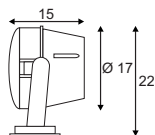

Hinweis

IP-SchukoStecker

A - A++