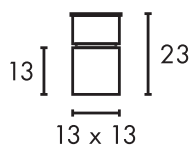

Serie in anderen Varianten erhältlich

Leuchtenfamilie Rox