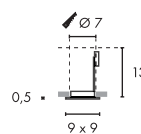

LED Upgrade

LED GU10 4,3W 40°
2700K 245lm EEK=A+
5kWh/1000h
Art. Nr. 551252

Variante	Art. Nr	EUR
L: 9 cm B: 9 cm		
○ weiß	111141	
L: 9 cm B: 9 cm		
● chrom	111142	
L: 9 cm B: 9 cm		
● silbergrau	111144	
L: 9 cm B: 9 cm		
● titan	111147