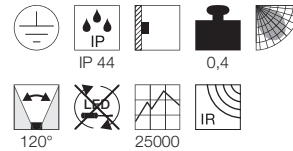

Produktangaben

220-240V ~50/60Hz
Systemleistung: 9W
Material: Aluminium
B: 10 cm H: 16,5 cm T: 11 cm

- Mit integriertem Infrarot-Bewegungssensor