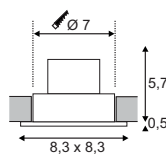

Variante	Art. Nr	EUR
630lm Ø: 8,3 cm 0,3 kg		
● schwarz	114440	
765lm Ø: 8,3 cm 0,3 kg		
○ weiß	114441	

Variante	Art. Nr	EUR
630lm L: 8,3 cm B: 8,3 cm 0,32 kg		
● schwarz	114450	
765lm L: 8,3 cm B: 8,3 cm 0,32 kg		
○ weiß	114451