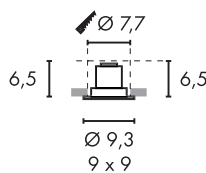

A - A++

NEW TRIA 1 SET
LED, Clipfedern

- Premium LED

Leuchtmittelangaben

LED 1x 6,2W 3000K CRI>80

Produktangaben

220-240V ~50/60Hz sek. 350mA
Systemleistung: 9,1W
Material: Aluminium/Kunststoff
H: 4,8 cm

Hinweis

Materialstärke Einbaufäche: 20 mm

A - A++

NEW TRIA 1 SET
LED, Clipfedern

- Premium LED

Leuchtmittelangaben

LED 1x 6,2W 3000K CRI>80

Produktangaben

220-240V ~50/60Hz sek. 350mA
Systemleistung: 9,1W
Material: Aluminium/Kunststoff
H: 4,8 cm

Hinweis

Materialstärke Einbaufäche: 20 mm

Variante	Art. Nr	EUR
3000K 600lm Ø: 9,3 cm		
● schwarz matt	113900	
3000K 625lm Ø: 9,3 cm		
○ weiß	113901	
3000K 625lm Ø: 9,3 cm		
● alu gebürstet	113906	

Variante	Art. Nr	EUR
3000K 600lm L: 9 cm B: 9 cm		
● schwarz matt	113910	
3000K 625lm L: 9 cm B: 9 cm		
○ weiß	113911	
3000K 625lm L: 9 cm B: 9 cm		
● alu gebürstet	113916