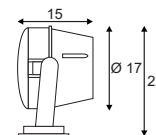

Hinweis

IP-SchukoStecker

Variante	Art. Nr	EUR
3000lm		
● steingrau	231072