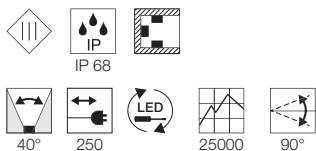

Produktangaben

12V DC / 24V DC
L: 7,2 cm B: 10 cm H: 10,8 cm

Hinweis

offenes Kabelende