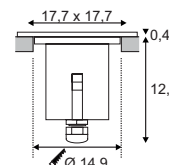

220-240V ~50/60Hz
 Systemleistung: 28W
 Material: Edelstahl 316
 Ø: 17,65 cm T: 12,46 cm
 L: 17,65 cm B: 17,65 cm

Hinweis

Thermisch, chemisch, mechanisch und optisch beständig. Tritt- und kratzfest. Nahezu selbstreinigende Oberfläche. Extrem belastbar, lange Lebensdauer. Befestigungsklammer inkl.