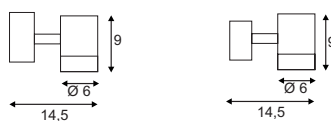

Produktangaben

230V ~50Hz
Material: Edelstahl304
Ø: 6 cm

A - A++