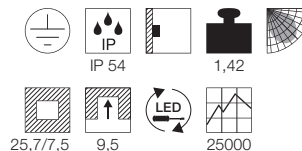

A - A++

A - A++

BRICK
Edelstahl 304, LED

BRICK MESH
Edelstahl 316, LED

• Blende: Edelstahl 316

Leuchtmittelangaben

LED 1x 0,9W CRI>80

Leuchtmittelangaben

LED 1x 2,6W 3000K CRI80

Produktangaben

230V ~50Hz
Systemleistung: 1W
Material: Edelstahl 304/Kunststoff
B: 17 cm H: 6,8 cm T: 8 cm

Produktangaben

100-240V ~50/60Hz sek. 24V/DC
Systemleistung: 4W
Material: Edelstahl 316/Glas
B: 26 cm H: 7,7 cm T: 10,4 cm

Hinweis

Materialstärke Einbaulfläche: 10-40 mm
Einbautopf inkl.

Variante	Art. Nr	EUR
6500K 30lm		
● edelstahl gebürstet	230231	
3000K 30lm		
● edelstahl gebürstet	230232	

Variante	Art. Nr	EUR
56lm		
● edelstahl	229110