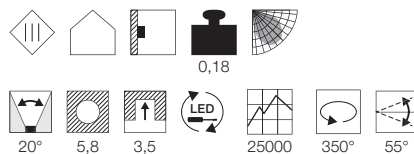

Produktangaben

350mA
Material: Aluminium
B: 8,5 cm H: 8,5 cm T: 3,5 cm

Hinweis

Geeignet zum Einbau in 60mm Unterputz- oder Hohlwanddosen mit einer Mindestdiefe von 40mm! Ein zusätzlicher Schalter wird benötigt.

Zubehöreffahrung	Art. Nr.	EUR
LED Treiber	464107	

Variante	Art. Nr.	EUR
90lm		
● schwarz	146210	
○ weiß	146211	
90lm		
● silbergrau	146214