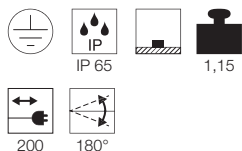

Produktangaben

230V ~50Hz
Material: Edelstahl304
L: 11,8 cm B: 12,5 cm H: 15 cm

Serie in anderen Varianten erhältlich

Leuchtenfamilie CV-Spot s. S. 022-031.

Hinweis

Leuchtenkopf kann mit Hilfe eines Innensechskantschlüssels verstellt und fixiert werden.
IP-Schukostecker inkl.