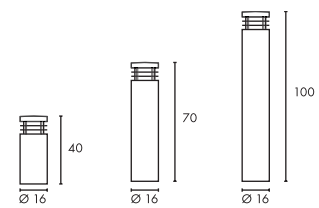

Produktangaben

230V ~50Hz
Material: Edelstahl304
Ø: 16 cm

Zubehörempfehlung	Art. Nr.	EUR
Verbindungsbox	228730	
Betonanker	229059	

Leuchtmittlempfehlung

E27 15W
2700K 970lm EEK=A
15kWh/1000h
Art. Nr. 509012

Variante	Art. Nr.	EUR
H: 40 cm 4,4 kg		
● edelstahl	229054	
H: 70 cm 6 kg		
● edelstahl	229057	
H: 100 cm 7,6 kg		
● edelstahl	229050