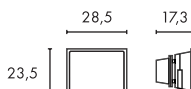

Zubehöreffnung	Art. Nr.	EUR
● Erdspeiss	900011	

Variante	Art. Nr.	EUR
5700K 3000lm		
● silbergrau	231111	
3000K 2600lm		
● silbergrau	231112	

Variante	Art. Nr.	EUR
5700K 5100lm		
● silbergrau	231121	
3000K 4500lm		
● silbergrau	231122	

Zubehöreffnung	Art. Nr.	EUR
● Erdspeiss	900011	

Variante	Art. Nr.	EUR
● silbergrau	231119