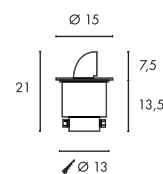

Produktangaben

12V AC
Material: Aluminium/Glas
Ø: 15 cm T: 21 cm

Hinweis

Bitte beachten Sie beim Anschluss von mehreren Leuchten die Gesamtwattage!
Einbautopf inkl.

Zubehöreffahrung	Art. Nr.	EUR
Transformator	227160	
Transformator	227140	