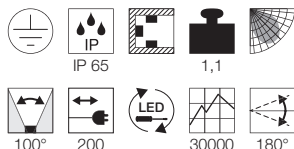

Produktangaben

230V ~50Hz
Systemleistung: 12W
Material: Aluminium/Glas
L: 17 cm B: 7 cm H: 20 cm
Umgebungstemperatur 40°C

Hinweis

IP-Schukostecker inkl.

Zubehörempfehlung	Art. Nr.	EUR
● Erdspieß	900011	

Variante	Art. Nr.	EUR
5700K 800lm ● schwarz matt	231151	
3000K 800lm ● schwarz matt	231152