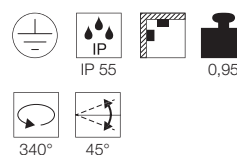

Produktangaben

230V ~50Hz
Material: Aluminium/Glas
B: 14,6 cm H: 9,8 cm T: 14,4 cm

Serie in anderen Varianten erhältlich

Leuchtenfamilie New Myra s. S. 022-031.