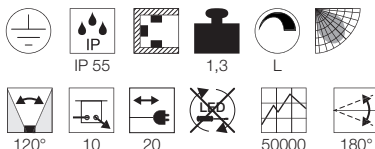

Produktangaben

220-240V ~50/60Hz
Systemleistung: 18W
Material: Aluminium/Glas satiniert
B: 60 cm H: 6,2 cm T: 11,3 cm