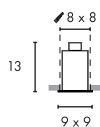

LED Upgrade

LED GU10 7W 36°
3000K 520lm EEK=A+
7kWh/1000h
Art. Nr. 551283

Variante	Art. Nr	EUR
L: 9 cm B: 9 cm 0,35 kg ● schwarz matt	115510	
L: 9 cm B: 9 cm 0,35 kg ○ weiß matt	115511	
L: 9 cm B: 9 cm 0,35 kg ● alu gebürstet	115516