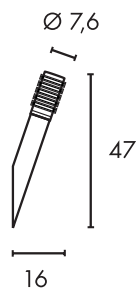

Serie in anderen Varianten erhältlich

Leuchtenfamilie Big Nails s. S. 022-031.

Zubehörempfehlung	Art. Nr.	EUR
Verbindungsbox	228730	

LED Upgrade

LED E27 4,7W
3000K 380lm EEK=A+
5kWh/1000h
Art. Nr. 551532

Variante	Art. Nr.	EUR
● edelstahl	231622