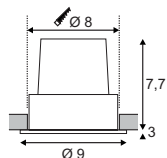

Hinweis

Materialstärke Einbaufäche: 30 mm
Anschlussbox

Produktangaben

220-240V ~50Hz sek. 500mA
Systemleistung: 12W
Material: Aluminium
Ø: 9 cm H: 8 cm

Hinweis

Materialstärke Einbaufäche: 30 mm
Anschlussbox