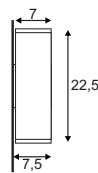

Produktangaben

230V ~50Hz
Material: Aluminium/Glas
B: 7 cm H: 22,5 cm T: 7,5 cm

LED Upgrade

LED GU10 4,3W 40°
2700K 245lm EEK=A+
5kWh/1000h
Art. Nr. 551252

Variante	Art. Nr	EUR
○ weiß	229531	
● silbergrau	229532	
● anthrazit	229535	
○ alu natur	229536