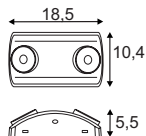

Zubehöreffung	Art. Nr.	EUR
Akkumulator	240023	€

Variante	Art. Nr.	EUR
220lm ○ weiß	240005	€