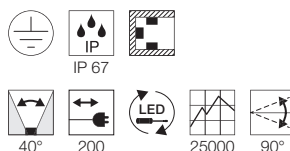

Produktangaben

220-240V ~50/60Hz sek. 400mA
Systemleistung: 5,5W
L: 7,2 cm B: 10 cm H: 10,8 cm

Hinweis

IP-Schuko Stecker inkl.