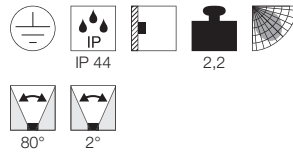

Produktangaben

230V ~50Hz
Material: Aluminium/Glas
L: 15 cm B: 15 cm H: 15,5 cm

A - A++

NEW

OUT-BEAM up/down, LED

- Premium LED

Leuchtmittelangaben

LED 2x 3000K CRI80