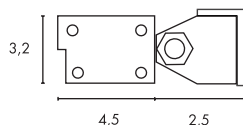

Produktangaben

24V DC
Systemleistung: 30W
Material: Aluminium/Glas
B: 100 cm H: 3,2 cm T: 7 cm

A+