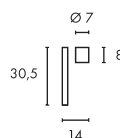

MYRA 1

- Verlängerbar

Leuchtmittelangaben

GU10 LED GU10 51mm 4,5W max.
Ø: 5 max. L: 5,7 cm max.