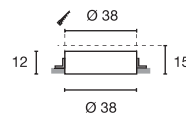

Variante	Art. Nr	EUR
1200lm ○ weiß	135000	NEW

Variante	Art. Nr	EUR
2125lm ○ weiß	135050	

Coming soon: Januar 2017