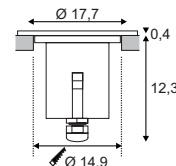

220-240V ~50/60Hz
Systemleistung: 28W
Material: Edelstahl 316
Ø: 17,65 cm T: 12,46 cm

Hinweis

Thermisch, chemisch, mechanisch und optisch beständig. Tritt- und kratzfest. Nahezu selbst-reinigende Oberfläche. Extrem belastbar, lange Lebensdauer.
Befestigungsklammer inkl.