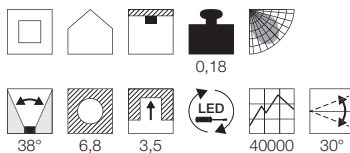

A - A++

A - A++

NEW TRIA 1 SET
LED, Clipfedern

- Deckenausschnitt Durchmesser 68 mm
- geringe Einbautiefe

Leuchtmittelangaben

LED 1x 3W 3000K CRI80

Produktangaben

220-240V ~50/60Hz sek. 350mA
Systemleistung: 5,21W
Material: Aluminium
H: 3,3 cm