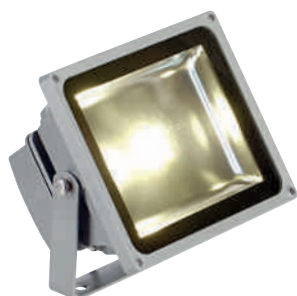

OUTDOOR BEAM
30W, LED, 100°