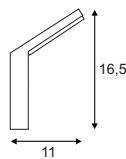

Produktangaben

220-240V ~50/60Hz
Systemleistung: 9W
Material: Aluminium
B: 10 cm H: 16,5 cm T: 11 cm

A - A++