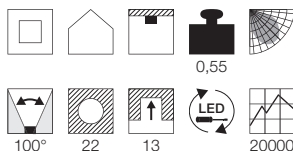

Produktangaben

100-240V ~50/60Hz sek. 600mA
Systemleistung: 28W
Material: Aluminium/Kunststoff
Ø: 23,5 cm H: 12,2 cm

Hinweis

Materialstärke Einbaufäche: 30 mm