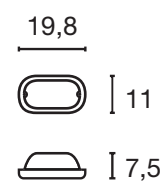

Produktangaben

220-240V ~50Hz
Systemleistung: 11W
Material: Aluminium/Kunststoff PC
B: 19,8 cm H: 11 cm T: 7,5 cm