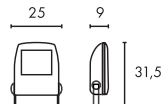

Zubehörempfehlung	Art. Nr.	EUR
● Erdspieß	900011	

Variante	Art. Nr.	EUR
5700K 2100lm ● schwarz matt	231161	
3000K 2100lm ● schwarz matt	231162