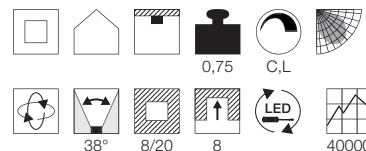

Leuchtmittelangaben

LED 3x 6,2W 3000K CRI80

Produktangaben

200-240V ~50/60Hz sek. 350mA
Systemleistung: 22W
Material: Aluminium/Stahl
L: 21 cm B: 9 cm H: 8,5 cm

Hinweis

Materialstärke Einbaufäche: 30 mm

Variante	Art. Nr	EUR
600lm		
● schwarz matt	115700	
625lm		
○ weiß matt	115701	
625lm		
● alu gebürstet	115706	