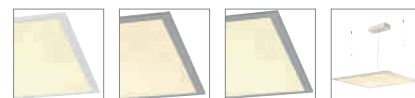

A - A++

NEW

I-VIDUAL
LED Panel, 600x600

- Blendfreies Licht
- Stabiler Rahmen

Leuchtmittelangaben

LED 1x 35W 3000K CRI>80

Produktangaben

1000mA/1050mA
Material: Aluminium/Acrylglas
L: 59,5 cm B: 59,5 cm H: 1,3 cm

Hinweis

UGR <19

Zubehörempfehlung

LED Treiber	Art. Nr.	EUR
LED Treiber	464170	
LED Treiber	464176	
LED Treiber	464032	
LED Treiber	464804	
Aufbaurahmen	158762	
○ Deckenrosette	158791	
Abhängeset	158799	

Variante	Art. Nr.	EUR
3000K 3450lm		
○ weiß	158803	€
4000K 3900lm		
○ weiß	158804	€
3000K 3450lm		
● silbergrau	158823	€
4000K 3900lm		
● silbergrau	158824	€

A - A++

NEW

I-VIDUAL
LED Panel, 620x620

- Blendfreies Licht
- Stabiler Rahmen

Leuchtmittelangaben

LED 1x 35W 3000K CRI>80

Produktangaben

1000mA/1050mA
Material: Aluminium/Acrylglas
L: 61,7 cm B: 61,7 cm H: 1,3 cm

Hinweis

UGR <19

Zubehörempfehlung

LED Treiber	Art. Nr.	EUR
LED Treiber	464170	
LED Treiber	464176	
LED Treiber	464032	
LED Treiber	464804	
Aufbaurahmen	158772	
○ Deckenrosette	158791	
Abhängeset	158799	

Variante	Art. Nr.	EUR
3000K 3450lm		
○ weiß	158813	€
4000K 3900lm		
○ weiß	158814	€
3000K 3450lm		
● silbergrau	158833	€
4000K 3900lm		
● silbergrau	158834	€