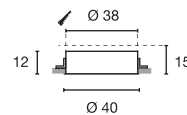

Variante	Art. Nr	EUR
1200lm		
● schwarz	135010	€
1200lm		
○ weiß	135011	€
1200lm		
● silbergrau	135014	€
1200lm		
● weinrot	135016	€

Variante	Art. Nr	EUR
2125lm		
● schwarz	135060	
2125lm		
○ weiß	135061	
2125lm		
● silbergrau	135064	
2125lm		
● weinrot	135066	

Coming soon: Januar 2017