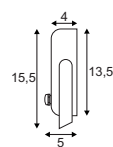

Leuchtmittelangaben

LED 1x 55W CRI>80