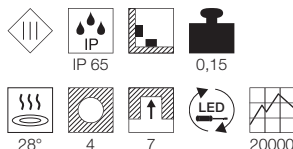

Produktangaben

12V ~50-60Hz
Material: Edelstahl 316/Glas

Hinweis

Betrieb nur mit konventionellem Trafo.

Zubehörempfehlung	Art. Nr.	EUR
Transformator	227140	

Variante	Art. Nr.	EUR
6500K 10lm satiniertes Diffusor ● edelstahl gebürstet	227461	
3500K 10lm satiniertes Diffusor ● edelstahl gebürstet	227462	
6500K 10lm facettierter Diffusor ● edelstahl gebürstet	227471	
3500K 10lm facettierter Diffusor ● edelstahl gebürstet	227472