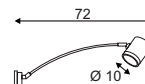

Zubehöreffahrung	Art. Nr.	EUR
● Rahmen	233214	
● Rahmen	233215	

LED Upgrade

LED GU10 4,5W 36°
2700K 345lm EEK=A+
5kWh/1000h
Art. Nr. 560182

Zubehöreffahrung	Art. Nr.	EUR
● Rahmen	233214	
● Rahmen	233215	

LED Upgrade

LED GU10 4,5W 36°
2700K 345lm EEK=A+
5kWh/1000h
Art. Nr. 560182

Zubehöreffahrung	Art. Nr.	EUR
○ Rahmen	233211	
● Rahmen	233215	

Variante	Art. Nr.	EUR
850lm		
○ weiß	228531	
850lm		
● anthrazit	228535	

Variante	Art. Nr.	EUR
● silbergrau	233124	
● anthrazit	233125	

Variante	Art. Nr.	EUR
● silbergrau	233134	
● anthrazit	233135