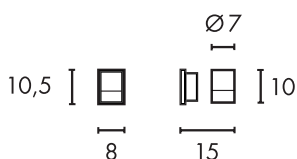

Produktangaben

100-240V ~50/60Hz sek. 500mA
Systemleistung: 6,8W
Material: Aluminium/Glas
B: 8 cm H: 10,5 cm T: 15 cm

Zubehörempfehlung	Art. Nr.	EUR
●Rahmen	233214	
●Rahmen	233215	

Variante	Art. Nr.	EUR
350lm		
● silbergrau	233204	
350lm		
● anthrazit	233205