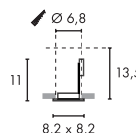

LED Upgrade

LED GU10 7W 36°
3000K 520lm EEK=A+
7kWh/1000h
Art. Nr. 551283

Variante	Art. Nr	EUR
L: 8,2 cm B: 8,2 cm 0,14 kg		
● schwarz	113470	
L: 8,2 cm B: 8,2 cm 0,14 kg		
○ weiß	113471	
L: 8,2 cm B: 8,2 cm 0,14 kg		
● alu gebürstet	113476