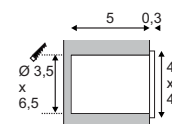

Produktangaben

12V ~50-60Hz
Material: Kunststoff/Glas
B: 4 cm H: 4 cm T: 5 cm

Zubehörempfehlung Art. Nr. EUR

Transformator 227140

Variante Art. Nr. EUR

6500K 4lm
● silbergrau 112711
3000K 3lm
● silbergrau 112712

Variante Art. Nr. EUR

450lm
● schwarz matt 112720
470lm
○ weiß matt 112721
470lm
● alu gebürstet 112726