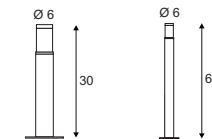

Zubehörempfehlung	Art. Nr.	EUR
Betonanker	231849	•
Verbindungsbox	228730	
T-Verbinderbox	228726	

Zubehörempfehlung	Art. Nr.	EUR
Verbindungsbox	228730	
Erdspiess	227922	
Raster	227952	
Raster	228130	•

Variante	Art. Nr.	EUR
10W 700lm L: 35 cm H: 80 cm 2,7 kg ● anthrazit	231835	•
30W 1800lm L: 47,5 cm H: 225 cm 7,3 kg ● anthrazit	231845	•

Variante	Art. Nr.	EUR
H: 30 cm 1,4 kg ● edelstahl	228100	•
H: 60,5 cm 2,25 kg ● edelstahl	228110	•

Coming soon: Januar 2017