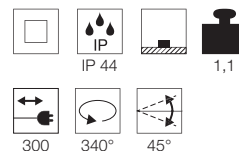

Produktangaben

230V ~50Hz
 Material: Aluminium
 L: 25 cm B: 7 cm H: 30,5 cm

Serie in anderen Varianten erhältlich

Leuchtenfamilie New Myra s. S. 022-031.

Hinweis

Die Leuchtenhöhe kann max. durch 2 Verlängerungsstäbe erhöht werden. Offenes Kabelende.