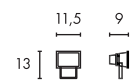

Zubehörempfehlung	Art. Nr.	EUR
● Erdspeiß	900011	

Variante	Art. Nr.	EUR
5700K 750lm		
● silbergrau	231101	
3000K 750lm		
● silbergrau	231102