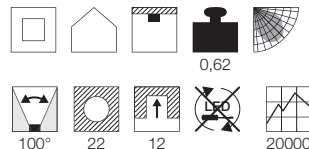

Produktangaben

100-240V ~50/60Hz sek. 450mA
Systemleistung: 20W
Material: Aluminium/Kunststoff
Ø: 23,3 cm H: 12 cm

Hinweis

Materialstärke Einbaufäche: 30 mm