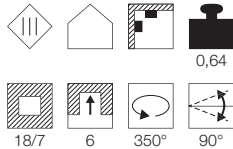

Produktangaben

12V AC
Material: Aluminium
L: 30 cm H: 15 cm

Serie in anderen Varianten erhältlich

Leuchtenfamilie Kalu QR111 s. S. 022-031.

Hinweis

Materialstärke Einbaufäche: 25 mm

Zubehörempfehlung   Art. Nr.   EUR

Transformator   461157

LED Upgrade

LED G53 11W 45°
2800K 470lm EEK=A
12kWh/1000h
Art. Nr. 570042

Variante	Art. Nr	EUR
● schwarz matt	113410	
○ weiß matt	113411	
● alu gebürstet	113416