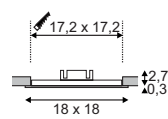

A - A++

SENSER 6
LED

- Premium LED

Leuchtmittelangaben

LED 1x 6W 3000K CRI80

Produktangaben

350mA
Material: Aluminium
H: 3 cm

Hinweis

Materialstärke Einbaufäche: 16 mm

A - A++

SENSER 10
LED

- Premium LED

Leuchtmittelangaben

LED 1x 10W 3000K CRI80

Produktangaben

350mA
Material: Aluminium
H: 3 cm

Hinweis

Materialstärke Einbaufäche: 16 mm

A - A++

SENSER 14
LED

- Premium LED

Leuchtmittelangaben

LED 1x 14W 3000K CRI80

Produktangaben

350mA
Material: Aluminium
H: 3 cm

Hinweis

Materialstärke Einbaufäche: 16 mm

Zubehörempfehlung	Art. Nr.	EUR
LED Treiber	464140	

Variante	Art. Nr.	EUR
240lm L: 12 cm B: 12 cm	0,22 kg	
○ weiß	162763	
240lm L: 12 cm B: 12 cm	0,22 kg	
● silbergrau	162793	

Zubehörempfehlung	Art. Nr.	EUR
LED Treiber	464143	

Variante	Art. Nr.	EUR
560lm L: 18 cm B: 18 cm	0,51 kg	
○ weiß	162773	
560lm L: 18 cm B: 18 cm	0,51 kg	
● silbergrau	162803	

Zubehörempfehlung	Art. Nr.	EUR
LED Treiber	464150	

Variante	Art. Nr.	EUR
970lm L: 24 cm B: 24 cm	0,74 kg	
○ weiß	162783	
970lm		
● silbergrau	162813