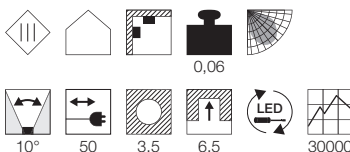

Produktangaben

350mA
Material: Aluminium
Ø: 4,5 cm H: 5 cm