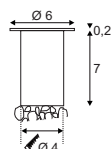

Zubehörempfehlung	Art. Nr.	EUR
Transformator	227140	

Variante	Art. Nr.	EUR
6500K 10lm satiniertes Diffusor ● edelstahl gebürstet	227461	
3500K 10lm satiniertes Diffusor ● edelstahl gebürstet	227462	
6500K 10lm facettierter Diffusor ● edelstahl gebürstet	227471	
3500K 10lm facettierter Diffusor ● edelstahl gebürstet	227472