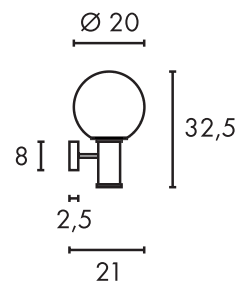

Serie in anderen Varianten erhältlich

Leuchtenfamilie Gloo pure s. S. 022-031.

LED Upgrade

LED E27 4,7W
3000K 380lm EEK=A+
5kWh/1000h
Art. Nr. 551532

Variante	Art. Nr	EUR
● anthrazit	232005