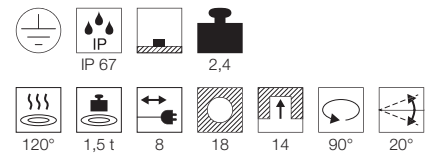

Produktangaben

230V ~50Hz sek. 12V AC
Material: Edelstahl 304/Aluminium/Glas
T: 13,5 cm

Hinweis

Einbautopf inkl.

LED Upgrade

LED G53 15W 30°
2700K 810lm EEK=A
16kWh/1000h
Art. Nr. 551602

Variante	Art. Nr	EUR
Ø: 19 cm		
● edelstahl	227090	
L: 19 cm B: 19 cm		
■ edelstahl	227092