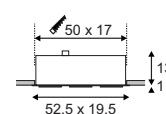

LED Upgrade

LED GU10 17,5W 30°
2700K 880lm EEC=A
18kWh/1000h
Art. Nr. 551642

Variante	Art. Nr	EUR
L: 52,5 cm B: 19,5 cm 2,7 kg ● schwarz matt	115560	
L: 52,5 cm B: 19,5 cm 2,7 kg ○ weiß matt	115561	
L: 52,5 cm B: 19,5 cm 2,7 kg ● alu gebürstet	115566