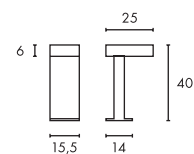

Produktangaben

230V ~50Hz
Material: FeCSi-Stahl/Aluminium
L: 15,5 cm B: 25 cm H: 40 cm

IP 44

12,7

Zubehöreffahrung	Art. Nr.	EUR
Verbindungsbox	228730	
Erdspieß	229422	

LED Upgrade

LED GX53 3W 120°
3000K 250lm EEK=A++
3kWh/1000h
Art. Nr. 551372

Variante	Art. Nr.	EUR
● eisen gerostet	230090