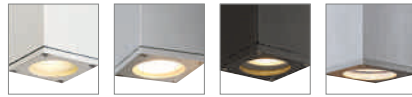

E - A++

THEO
up/down

Leuchtmittelangaben

GU10 QPAR51 2x 35W max.
optional: LED

Produktangaben

230V ~50Hz
Material: Aluminium/Glas
B: 7 cm H: 22,5 cm T: 7,5 cm

LED Upgrade

LED GU10 4,3W 40°
2700K 245lm EEK=A+
5kWh/1000h
Art. Nr. 551252

Variante	Art. Nr	EUR
○ weiß	229531	
● silbergrau	229532	
● anthrazit	229535	
○ alu natur	229536	

E - A++

BIG THEO
up/down

Leuchtmittelangaben

GU10 QPAR111 2x 75W max.
optional: LED

Produktangaben

230V ~50Hz
Material: Aluminium/Glas
B: 13 cm H: 27,5 cm T: 13,5 cm

Serie in anderen Varianten erhältlich

Leuchtenfamilie Big Theo s. S. 022-031.

LED Upgrade

LED GU10 17,5W 30°
2700K 880lm EEK=A
18kWh/1000h
Art. Nr. 551642

Variante	Art. Nr	EUR
○ weiß	229571	
● silbergrau	229574	
● anthrazit	229575