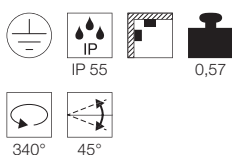

Produktangaben

230V ~50Hz
Material: Aluminium/Glas
B: 8 cm H: 10,5 cm T: 15 cm

Serie in anderen Varianten erhältlich

Leuchtenfamilie New Myra s. S. 022-031.

Zubehörempfehlung	Art. Nr.	EUR
●Rahmen	233214	
●Rahmen	233215	