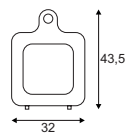

LED Upgrade

LED E27 9,5W
2700K 806lm EEK=A+
10kWh/1000h
Art. Nr. 560161