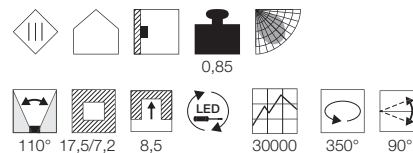

A - A++

BEDSIDE LED

- "Dip-it" - Schalten durch Ausschwenken

Leuchtmittelangaben

LED 1x 3W 4000K CRI80

Produktangaben

700mA
Systemleistung: 3W
Material: Aluminium
B: 18,5 cm H: 8,2 cm T: 5,3 cm

Hinweis