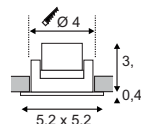

Variante	Art. Nr	EUR
143lm Ø: 5,2 cm 0,1 kg		
● schwarz	113970	
143lm Ø: 5,2 cm 0,1 kg		
○ weiß matt	113971	
143lm Ø: 5,2 cm 0,1 kg		
● alu gebürstet	113976	

Variante	Art. Nr	EUR
143lm L: 5,2 cm B: 5,2 cm 0,11 kg		
● schwarz matt	114400	
143lm L: 5,2 cm B: 5,2 cm 0,11 kg		
○ weiß matt	114401	
143lm L: 5,2 cm B: 5,2 cm 0,11 kg		
● alu gebürstet	114406