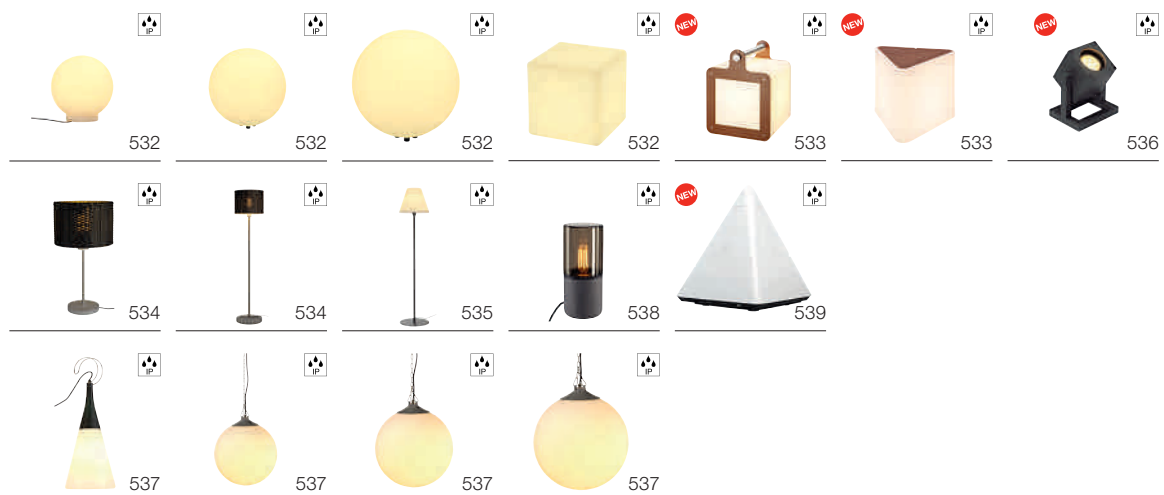

MOBILE LEUCHTEN