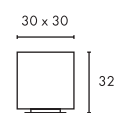

Hinweis

IP-Schukostecker

LED Upgrade

LED E27 5,5W
2700K 470lm EEK=A+
6kWh/1000h
Art. Nr. 560160

Variante	Art. Nr	EUR
○ alu/weiß	227211