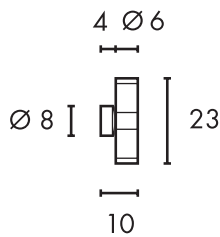

Produktangaben

230V ~50Hz
Material: Aluminium/Glas
Ø: 6 cm H: 23 cm T: 10 cm