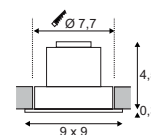

Variante	Art. Nr	EUR
2700K 575lm L: 9 cm B: 9 cm ● schwarz matt	113880	
2700K 600lm L: 9 cm B: 9 cm ○ weiß	113881	
2700K 600lm L: 9 cm B: 9 cm ● alu gebürstet	113886