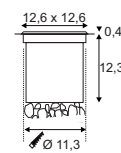

Variante	Art. Nr	EUR
580lm Ø: 12,6 cm 0,89 kg ●● edelstahl	227600	
580lm L: 12,6 cm B: 12,6 cm 1 kg ■● edelstahl	227604