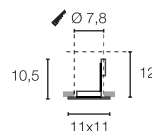

LED Upgrade

LED GU10 6,5W 36°
3000K 520lm EEK=A+
7kWh/1000h
Art. Nr. 551273

Variante	Art. Nr	EUR
L: 11 cm B: 11 cm 0,21 kg ● schwarz matt	113450	
L: 11 cm B: 11 cm 0,21 kg ○ weiß matt	113451	
L: 11 cm B: 11 cm 0,21 kg ● alu gebürstet	113456