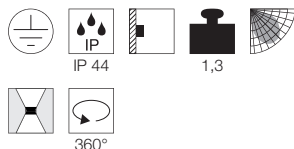

Variante	Art. Nr	EUR
○ weiß	229621	
● alu gebürstet	229626	
● braun/bronze	229628	

D - A+

SQUARE TURN

Leuchtmittelangaben

G9 QT14 42W max.
 Ø: 3,5 max. L: 8 cm max.
 optional: LED

Produktangaben

230V ~50Hz
 Material: Aluminium/Glas satiniert
 B: 12 cm H: 12 cm T: 17,5 cm