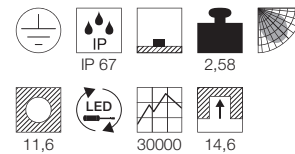

220-240V ~50/60Hz
Systemleistung: 17W
Material: Edelstahl 316
Ø: 14,8 cm T: 11 cm

Hinweis

Thermisch, chemisch, mechanisch und optisch beständig. Tritt- und kratzfest. Nahezu selbstreinigende Oberfläche. Extrem belastbar, lange Lebensdauer. Befestigungsklammer inkl.