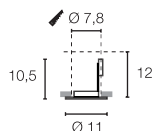

LED Upgrade

LED GU10 6,5W 36°
3000K 520lm EEK=A+
7kWh/1000h
Art. Nr. 551273

Variante	Art. Nr	EUR
● 11 cm 0,19 kg ● schwarz matt	113440	
○ 11 cm 0,19 kg ○ weiß matt	113441	
● 11 cm 0,19 kg ● alu gebürstet	113446