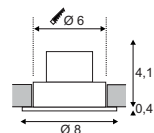

Variante	Art. Nr	EUR
775lm Ø: 8 cm ●● schwarz matt	114420	
800lm Ø: 8 cm ●○ weiß matt	114421	
800lm Ø: 8 cm ●●● alu gebürstet	114426	
775lm L: 8 cm B: 8 cm ●●● schwarz matt	114430	
800lm L: 8 cm B: 8 cm ●○● weiß matt	114431	
800lm L: 8 cm B: 8 cm ●●● alu gebürstet	114436	

Variante	Art. Nr	EUR
630lm Ø: 8,3 cm 0,3 kg ●●● schwarz	114440	
765lm Ø: 8,3 cm 0,3 kg ●○● weiß	114441	
630lm L: 8,3 cm B: 8,3 cm 0,32 kg ●●● schwarz	114450	
765lm L: 8,3 cm B: 8,3 cm 0,32 kg ●○● weiß	114451