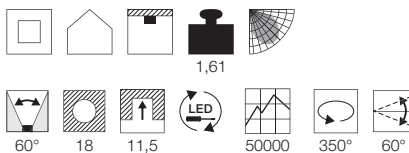

Serie in anderen Varianten erhältlich

Leuchtenfamilie Supros 3000 s. S. 022-031.

Hinweis

Materialstärke Einbaufäche: 25 mm

Zubehöreffahrung	Art. Nr.	EUR
Reflektor 20°	114102	
Reflektor 40°	114104	

Variante	Art. Nr.	EUR
2100lm		
● schwarz	114170	€
2100lm		
○ weiß	114171	€