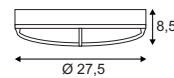

Produktangaben

230V ~50Hz
Material: Aluminium/Kunststoff PC
Ø: 27,5 cm H: 8,5 cm

LED Upgrade

LED E27 4,7W
3000K 380lm EEK=A+
5kWh/1000h
Art. Nr. 551532

Variante	Art. Nr	EUR
○ weiß	229081	
● silbergrau	229084	
● anthrazit	229085	
● rost	229087