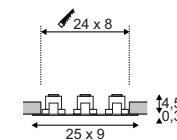

Variante	Art. Nr	EUR
2700K 1150lm		
● schwarz matt	113890	
2700K 1200lm		
○ weiß	113891	
2700K 1200lm		
● alu gebürstet	113896	
3000K 1150lm		
● schwarz matt	113920	
3000K 1200lm		
○ weiß	113921	
3000K 1200lm		
● alu gebürstet	113926	

Variante	Art. Nr	EUR
2700K 2300lm		
● schwarz matt	114200	
2700K 2400lm		
○ weiß matt	114201	
2700K 2400lm		
● alu gebürstet	114206	
3000K 2400lm		
● schwarz matt	114210	
3000K 2500lm		
○ weiß matt	114211	
3000K 2500lm		
● alu gebürstet	114216