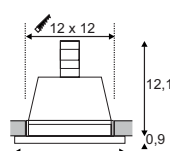

Hinweis

Materialstärke Einbaufäche: 25 mm

LED Upgrade

LED GU10 7W 36°
3000K 520lm EEK=A+
7kWh/1000h
Art. Nr. 551283

Variante	Art. Nr	EUR
L: 14 cm B: 14 cm H: 13 cm 0,75 kg ○ weiß	148072	NEW