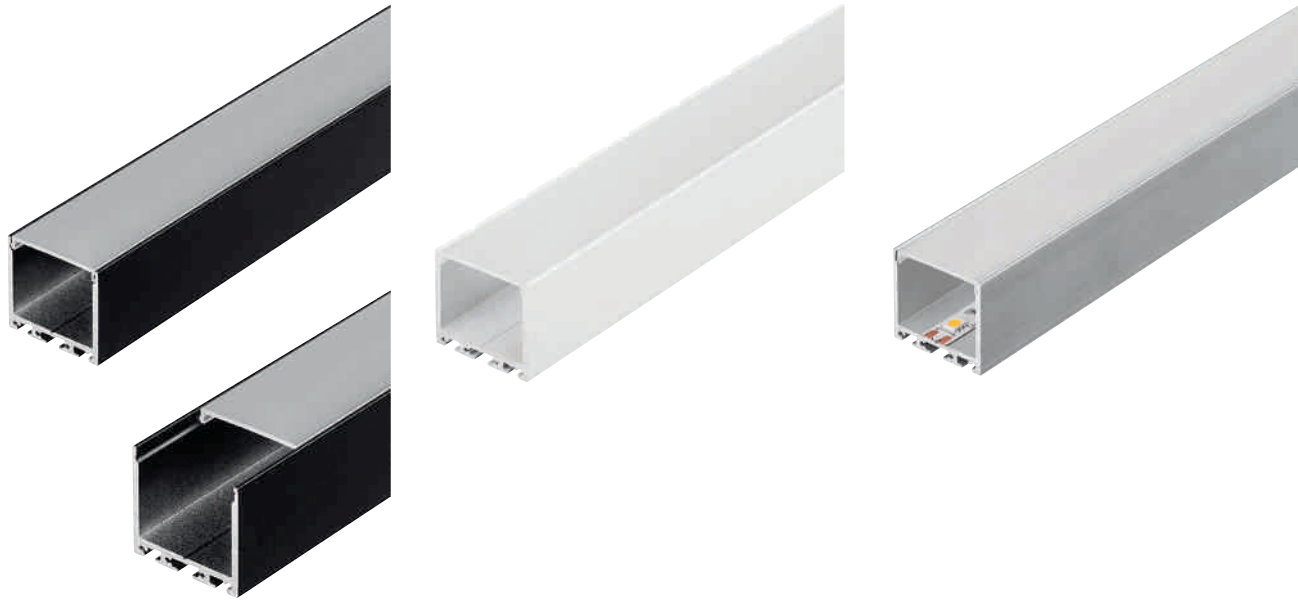

GLENOS Profi-Profil 3030

Farbe	Material	max. Breite LED-Strips (mm)	Montageart Aufbau	Montageart Einbau	Länge (cm)	Breite (cm)	Höhe (cm)	Gewicht (kg)	Abdeckung	Artikelnummer	EUR
schwarz matt	Aluminium	30	x	-	100	3,5	3,5	0,7	exkl.	213610	
weiß matt	Aluminium	30	x	-	100	3,5	3,5	0,7	exkl.	213611	
silber	Aluminium	30	x	-	100	3,5	3,5	0,7	exkl.	213614	
schwarz matt	Aluminium	30	x	-	200	3,5	3,5	1,4	exkl.	213620	
weiß matt	Aluminium	30	x	-	200	3,5	3,5	1,4	exkl.	213621	
silber	Aluminium	30	x	-	200	3,5	3,5	1,4	exkl.	213624	
schwarz matt	Aluminium	30	x	-	300	3,5	3,5	2,1	exkl.	213630	
weiß matt	Aluminium	30	x	-	300	3,5	3,5	2,1	exkl.	213631	
silber	Aluminium	30	x	-	300	3,5	3,5	2,1	exkl.	213634	

ZUBEHÖR GLENOS PROFI-PROFIL 3030

Abdeckung
Kunststoff PC
B: 3,3 cm H: 0,5 cm
weiß

Variante	Art. Nr.	EUR
○ 1 Stk. 1m	213641	
○ 1 Stk. 2m	213642	
○ 1 Stk. 3m	213643	

Endkappe
Kunststoff
L: 3,5 cm B: 3,5 cm H: 0,2 cm

Variante	Art. Nr.	EUR
● 2 Stk.	213650	
○ 2 Stk.	213651	
● 2 Stk.	213654	

Abhängeset
Stahl

Variante	Art. Nr.	EUR
1 Stk. 2,5m	213488