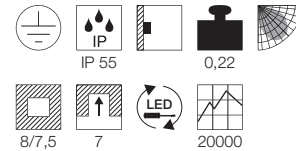

Produktangaben

220-240V ~50/60Hz sek. 20mA
Systemleistung: 1,7W
Material: Aluminium/Kunststoff
B: 9 cm H: 9 cm T: 5 cm