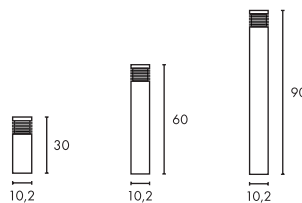

Produktangaben

230V ~50Hz
Systemleistung: 8,9 W
Material: Edelstahl304
Ø: 10,2 cm

Zubehörempfehlung	Art. Nr.	EUR
Erdspiess	230060	
Betonanker	230061	

Leuchtmittlempfehlung

E27 20W
2700K 1200lm EEK=A
20kWh/1000h
Art. Nr. 508760

Variante	Art. Nr.	EUR
H: 30 cm 1,5 kg ● edelstahl gebürstet	230063	
H: 60 cm 2,5 kg ● edelstahl gebürstet	230066	
H: 90 cm 3,4 kg ● edelstahl gebürstet	230069	

A - A++