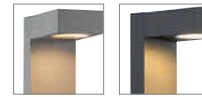

B - A++

QUADRASYL
75

Leuchtmittelangaben

GX53 TCR-TSE 11W max.
Ø: 7,5 max. L: 2,7 cm max.
optional: LED

Produktangaben

230V ~50Hz
Material: Aluminium
L: 22,5 cm B: 19 cm H: 75 cm

IP 44

3

Serie in anderen Varianten erhältlich

Leuchtenfamilie Quadrasyll s. S. 022-031.

Hinweis

Betonanker inkl.

Zubehörepfehlung Art. Nr. EUR

Verbindungsbox 228730

LED Upgrade

LED GX53 3W 120°
3000K 250lm EEK=A++
3kWh/1000h
Art. Nr. 551372

Variante	Art. Nr	EUR
● silbergrau	232294	
● anthrazit	232295