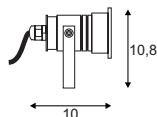

A - A++

DASAR PROJECTOR
LED, 12-24V

- Gehäuse und Blende: Aluminium [233560]
- Gehäuse und Blende: Edelstahl 316 [233570]
- Premium LED

Leuchtmittelangaben

LED 1x 7W 3000K CRI>80

Produktangaben

12V DC / 24V DC
L: 7,2 cm B: 10 cm H: 10,8 cm

Hinweis

offenes Kabelende

A - A++

DASAR PROJECTOR
LED, 230V

- Gehäuse und Blende: Aluminium [233561]
- Gehäuse und Blende: Edelstahl 316 [233571]
- Premium LED

Leuchtmittelangaben

LED 1x 5W 3000K CRI>80

Produktangaben

220-240V ~50/60Hz sek. 400mA
Systemleistung: 5,5W
L: 7,2 cm B: 10 cm H: 10,8 cm

Hinweis

IP-Schuko Stecker inkl.

Zubehöreempfehlung	Art. Nr.	EUR
LED Netzteil 12V	470502	
LED Netzteil 24V	470507	
TrafoBox	229261	
● Erdspieß Edelstahl	233580	☹
● Erdspieß Kunststoff	900011	

Variante	Art. Nr.	EUR
1 kg		
● edelstahl	233570	☹
0,55 kg		
● alu eloxiert	233560	☹

Zubehöreempfehlung	Art. Nr.	EUR
● Erdspieß Edelstahl	233580	☹
● Erdspieß Kunststoff	900011	

Variante	Art. Nr.	EUR
1,15 kg		
● edelstahl	233571	☹
0,7 kg		
● alu eloxiert	233561	☹