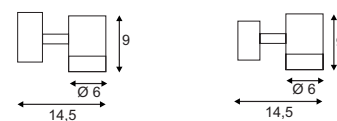

Produktangaben

100-277V ~50/60Hz
Systemleistung: 4,6W
Material: Edelstahl316
Ø: 6 cm

LED Upgrade

LED GU10 4,3W 40°
2700K 245lm EEK=A+
5kWh/1000h
Art. Nr. 551252

Variante	Art. Nr	EUR
510lm ● edelstahl	233312	

Variante	Art. Nr	EUR
H: 9,5 cm T: 14,5cm 0,85 kg ● single, edelstahl	233300	
H: 9 cm T: 14cm 1,45 kg ● double, edelstahl	233301	

Variante	Art. Nr	EUR
250lm H: 9,5 cm T: 14,5cm 1,1 kg ● single, edelstahl	233310	
465lm H: 9 cm T: 14cm 1,95 kg ● double, edelstahl	233311