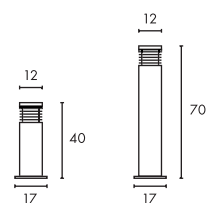

Produktangaben

230V ~50Hz
Material: Granit/Edelstahl304
L: 12 cm B: 12 cm

Zubehörempfehlung	Art. Nr.	EUR
Erdspiess	229422	
Verbindungsbox	228730	

Leuchtmittlempfehlung

E27 15W
2700K 970lm EEK=A
15kWh/1000h
Art. Nr. 509012

Variante	Art. Nr.	EUR
H: 40 cm 11 kg ● salt&pepper	231410	
H: 70 cm 22,5 kg ● salt&pepper	231411