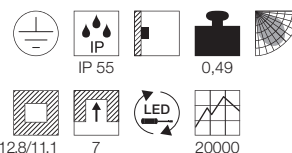

Produktangaben

220-240V ~50/60Hz sek. 20mA
Systemleistung: 3,3W
Material: Aluminium/Kunststoff
B: 14 cm H: 14 cm T: 5 cm

Hinweis

Leuchte nur mit Lichtaustritt nach unten montieren. Max. Ø Anschlusskabel 8,5mm. Einbautopf inkl.