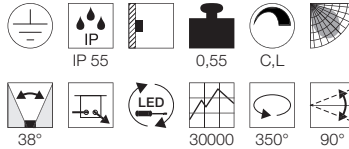

Produktangaben

220-240V ~50/60Hz
Systemleistung: 8W
Material: Aluminium/Glas
B: 9,5 cm H: 10,5 cm T: 12,5 cm

Serie in anderen Varianten erhältlich

Leuchtenfamilie Helia s. S. 022-031.