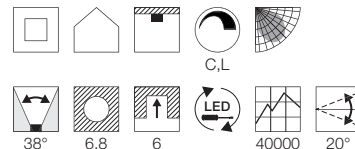

Produktangaben

220-240V ~50/60Hz sek. 500mA
Systemleistung: 12W
Material: Aluminium
L: 8,2 cm B: 8,2 cm H: 4,8 cm