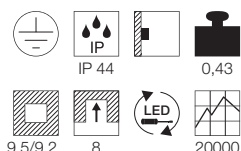

Produktangaben

230V ~50Hz
Systemleistung: 1,5W
Material: Edelstahl 304/Kunststoff
B: 10,5 cm H: 10,5 cm T: 8,2 cm

Hinweis

Materialstärke Einbaufäche: 10-40 mm
Einbautopf inkl.

Variante	Art. Nr	EUR
6500K 40lm ● edelstahl	230131	
3000K 40lm ● edelstahl	230132	