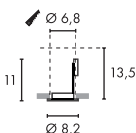

LED Upgrade

LED GU10 7W 36°
3000K 520lm EEK=A+
7kWh/1000h
Art. Nr. 551283

Variante	Art. Nr	EUR
Ø: 8,2 cm 0,13 kg		
● schwarz	113460	
Ø: 8,2 cm 0,13 kg		
○ weiß	113461	
Ø: 8,2 cm 0,13 kg		
● alu gebürstet	113466