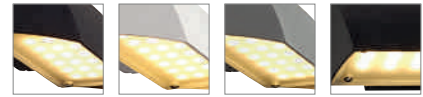

Serie in anderen Varianten erhältlich

Leuchtenfamilie Trapecco s. S. 022-031.

Serie in anderen Varianten erhältlich

Leuchtenfamilie Trapecco s. S. 022-031.

Variante	Art. Nr	EUR
850lm ● anthrazit	231745	

Variante	Art. Nr	EUR
850lm ● anthrazit	231755	