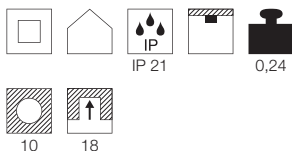

Produktangaben

230V ~50Hz
Material: Stahl
Ø: 10,6 cm H: 18 cm

Hinweis

Materialstärke Einbaufäche: 25 mm

LED Upgrade

LED GU10 4,3W 40°
2700K 355lm EEK=A+
5kWh/1000h
Art. Nr. 560142

Variante	Art. Nr	EUR
● schwarz matt	113150	
○ weiß matt	113151	