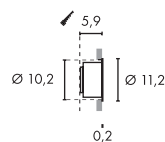

Zubehöreffahrung	Art. Nr.	EUR
LED Treiber	464200	

Variante	Art. Nr.	EUR
135lm		
○ weiß matt	146362	
135lm		
● silbergrau	146382