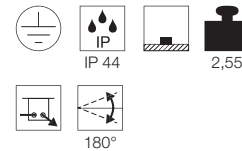

Produktangaben

230V ~50Hz
Material: Aluminium/Glas
L: 21,5 cm B: 12,5 cm H: 61 cm