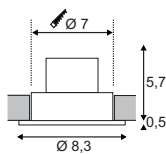

A - A++

**PATTA-F
LED**

- Hohe IP-Schutzart (Schutzglas)
- Clipfedern
- Premium LED Schutzglas vollflächig

Leuchtmittelangaben

LED 1x 3000K CRI80

Produktangaben

220-240V ~50/60Hz sek. 500mA
Systemleistung: 12W
Material: Aluminium/Glas
H: 6,2 cm

Hinweis

Materialstärke Einbaulfläche: 20 mm

A - A++

**PATTA-F
LED**

- Hohe IP-Schutzart (Schutzglas)
- Clipfedern
- Premium LED Schutzglas vollflächig

Leuchtmittelangaben

LED 1x 3000K CRI80

Produktangaben

220-240V ~50/60Hz sek. 500mA
Systemleistung: 12W
Material: Aluminium/Glas
H: 6,2 cm

Hinweis

Materialstärke Einbaulfläche: 20 mm

Variante	Art. Nr	EUR
630lm Ø: 8,3 cm 0,3 kg		
● schwarz	114440	
765lm Ø: 8,3 cm 0,3 kg		
○ weiß	114441	

Variante	Art. Nr	EUR
630lm L: 8,3 cm B: 8,3 cm 0,32 kg		
● schwarz	114450	
765lm L: 8,3 cm B: 8,3 cm 0,32 kg		
○ weiß	114451