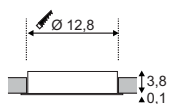

A - A++

A - A++

A - A++

NEW

OCCULDAS 14 LED

- Design: David Morgan
- Premium LED
- Indirekte Beleuchtung

Leuchtmittelangaben

LED 1x 15W 3000K CRI>80

Produktangaben

220-240V ~50/60Hz sek. 350mA
Systemleistung: 15W
Material: Aluminium/Stahl
Ø: 14 cm T: 3,8 cm

Serie in anderen Varianten erhältlich

Leuchtenfamilie Occuldas s. S. 022-031.

Hinweis

Materialstärke Einbaufäche: 20 mm

NEW

OCCULDAS 14 MOVE LED

- Design: David Morgan
- direkte Beleuchtung
- Premium LED

Leuchtmittelangaben

LED 1x 6W 3000K CRI>80

Produktangaben

220-240V ~50/60Hz sek. 350mA
Systemleistung: 7,8W
Material: Aluminium/Stahl
Ø: 14 cm T: 3,8 cm

Serie in anderen Varianten erhältlich

Leuchtenfamilie Occuldas s. S. 022-031.

Hinweis

Materialstärke Einbaufäche: 20 mm

OCCULDAS 23 LED

- Design: David Morgan
- Premium LED
- Indirekte Beleuchtung

Leuchtmittelangaben

LED 1x 22W 3000K CRI80

Produktangaben

200-240V ~50/60Hz sek. 700mA
Systemleistung: 26W
Material: Aluminium/Stahl
Ø: 22,6 cm H: 7,75 cm

Serie in anderen Varianten erhältlich

Leuchtenfamilie Occuldas s. S. 022-031.

Hinweis

Materialstärke Einbaufäche: 10-30 mm

Variante	Art. Nr	EUR
810lm		
○ weiß	117331	

Variante	Art. Nr	EUR
700lm		
○ weiß	117341	

Variante	Art. Nr	EUR
1300lm		
○ weiß	117311