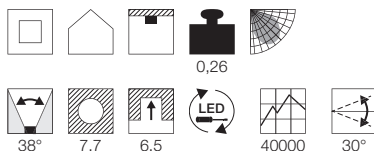

NEW TRIA 1 SET
LED, Clipfedern

- Premium LED

Leuchtmittelangaben

LED 1x 6,2W 3000K CRI>80

Produktangaben

220-240V ~50/60Hz sek. 350mA
Systemleistung: 9,1W
Material: Aluminium/Kunststoff
H: 4,8 cm

Hinweis

Materialstärke Einbaufäche: 20 mm